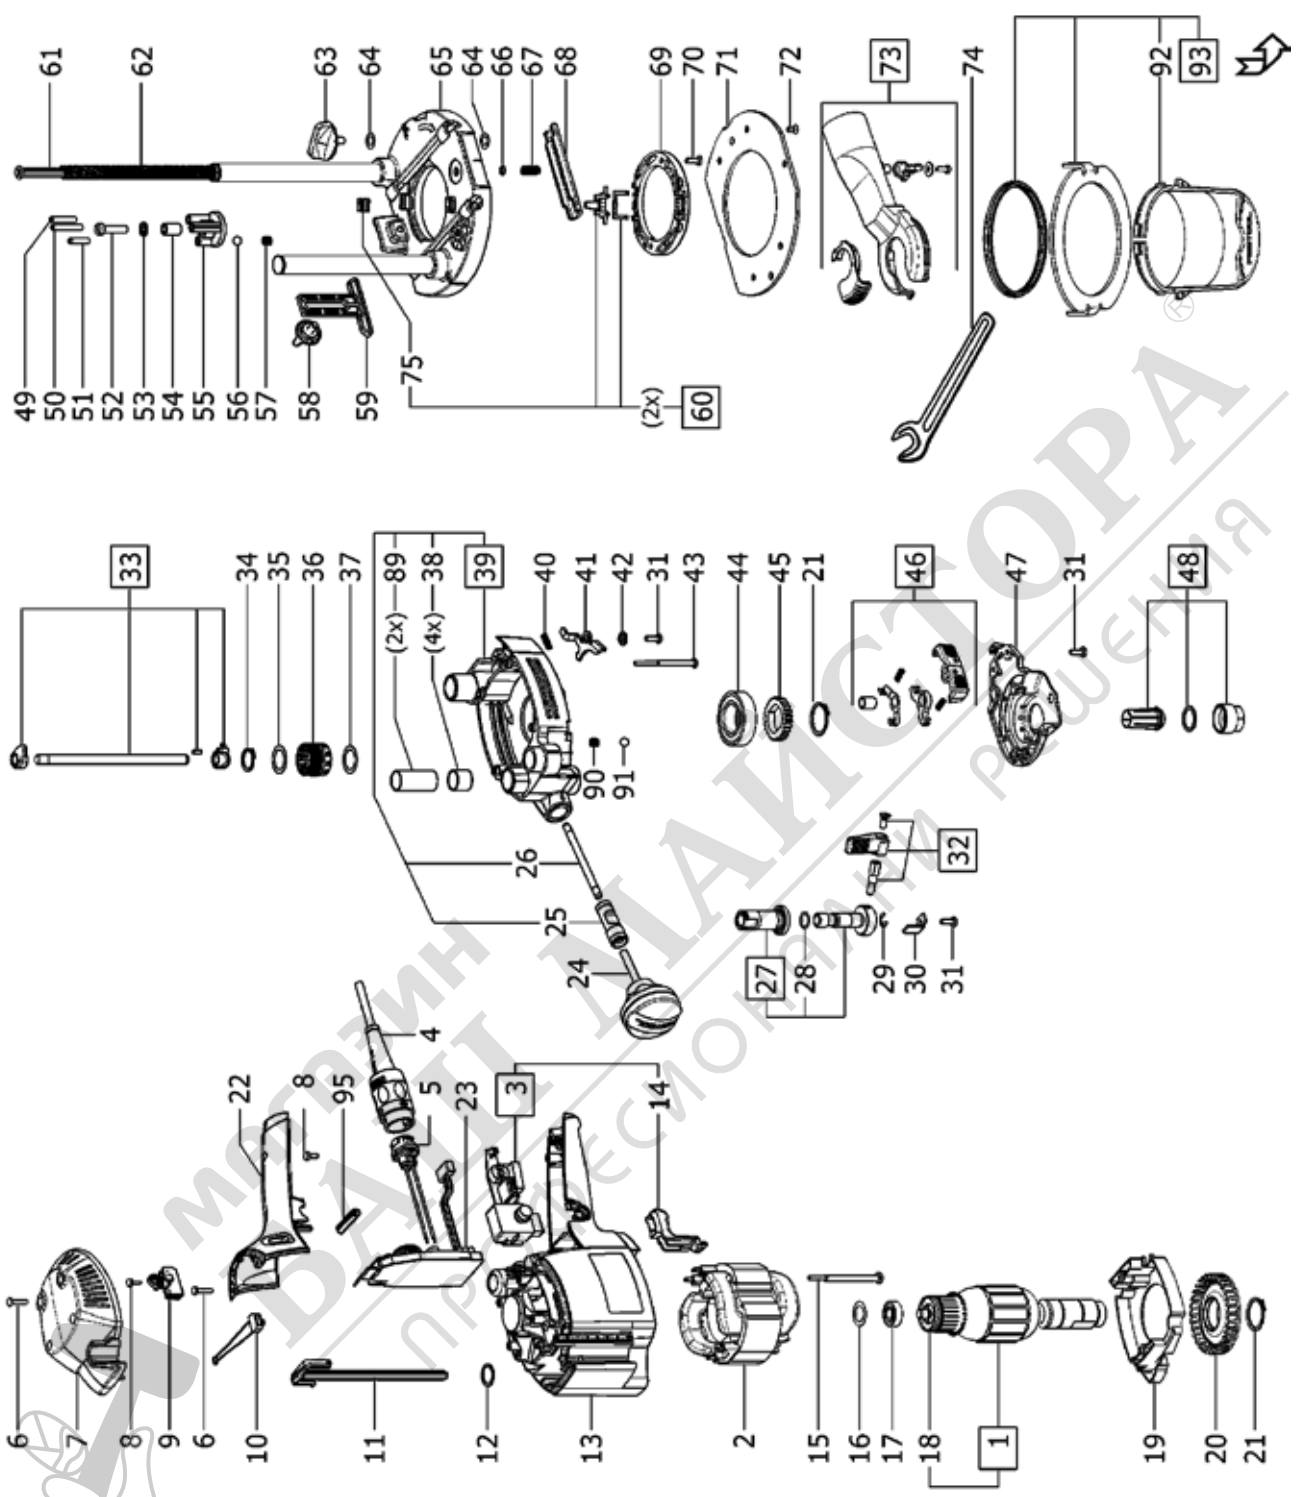

491367 - OF 1400 EBQ 230V

Pos	Teile-Nr.	Benennung	Menge	Preis ohne MwSt	Preis inkl. MwSt	Lager-Code	Garantie
1	491805	Anker 230V	1	101,20	EUR 120,43	005-H2 -502	Ja
10	457920	Tachospule	1	4,95	EUR 5,89	075-A5 -403	Ja
11	462604	Halter	1	0,87	EUR 1,04	005-RR -201	Ja
12	400725	Sicherungsring	2	1,09	EUR 1,30	005-RR -403	Ja
13	491940	Motorgehäuse	1	20,67	EUR 24,60	005-H2 -404	Ja
14	462606	Drücker	1	1,71	EUR 2,03	005-RR -301	Ja
15	228709	Linsenschraube 5,0 x 70 mm	2	0,60	EUR 0,71		Ja
16	203777	Ausgleichscheibe 14 x 21,8 x 0,3 mm	1	0,60	EUR 0,71		Ja
17	401524	Rillenkugellager	1	2,81	EUR 3,34	010-PP -101	Ja
18	491353	Magnetring	1	6,03	EUR 7,18		Ja
19	462619	Luftführungsscheibe	1	1,93	EUR 2,30	005-H2 -402	Ja
2	491806	Feldpaket	1	39,77	EUR 47,33	005-H2 -501	Ja
20	462620	Lüfter	1	6,67	EUR 7,94	005-RR -303	Ja
21	400636	Sicherungsring	2	0,60	EUR 0,71	005-RR -402	Ja
22	462602	Griffhälfte	1	3,46	EUR 4,12	005-H2 -403	Ja
23	491519	Elektronik	1	65,45	EUR 77,89	005-H2 -503	Ja
24	491590	Griff	1	5,13	EUR 6,10	005-RR -401	Ja
25	465166	Klemmstück	1	12,73	EUR 15,15		Ja
26	462608	Achse	1	2,79	EUR 3,32		Ja
27	492416	Feineinstellung	1	19,74	EUR 23,49	005-RR -202	Ja
28	200929	O-Ring	1	0,60	EUR 0,71		Ja
29	228518	Scheibe	1	0,60	EUR 0,71		Ja
3	491520	Schaltermodul	1	17,95	EUR 21,36	005-RR -204	Ja
30	463998	Anschlagwinkel	1	0,78	EUR 0,93		Ja
31	400050	Linsenschraube M4 x 12	7	0,60	EUR 0,71		Ja
32	492004	Hebel	1	8,95	EUR 10,65	005-RR -203	Ja
33	492086	Tiefenanschlag	1	14,09	EUR 16,77	005-RR -703	Ja
34	401191	Sicherungsring	1	0,60	EUR 0,71		Ja
35	462628	Scheibe	1	0,60	EUR 0,71		Ja
36	462621	Stellrad	1	2,88	EUR 3,43		Ja
37	400220	Ausgleichscheibe 17,3 x 23,8 x 0,3 mm	1	0,60	EUR 0,71		Ja
38	462653	Buchse	4	0,99	EUR 1,18		Ja
39	492003	Lagerflansch	1	63,41	EUR 75,46	005-H2 -303	Ja
4	489421	plug it-Kabel EU	1	17,80	EUR 21,18	070-B4-702	Nein
40	462615	Druckfeder	1	0,60	EUR 0,71		Ja
41	462616	Schaltblech	1	1,65	EUR 1,96		Ja
42	462613	Bundbuchse	1	1,18	EUR 1,40		Ja
43	228707	Linsenschraube 4 x 50 mm	4	0,60	EUR 0,71		Ja
44	400635	Rillenkugellager	1	9,64	EUR 11,47	010-PP -103	Ja
45	465184	Zahnrad	1	1,90	EUR 2,26	005-RR -404	Ja
46	492001	Wippe	1	20,49	EUR 24,38	005-RR -104	Ja
47	462611	Abdeckung	1	2,79	EUR 3,32	005-RR -702	Ja
48	494465	Spannzange D 12,7	1	46,10	EUR 54,86		Nein
48	494460	Spannzange D 8,0	1	46,10	EUR 54,86	005-LL -603	Nein
48	494459	Spannzange D 6,0	1	46,10	EUR 54,86		Nein