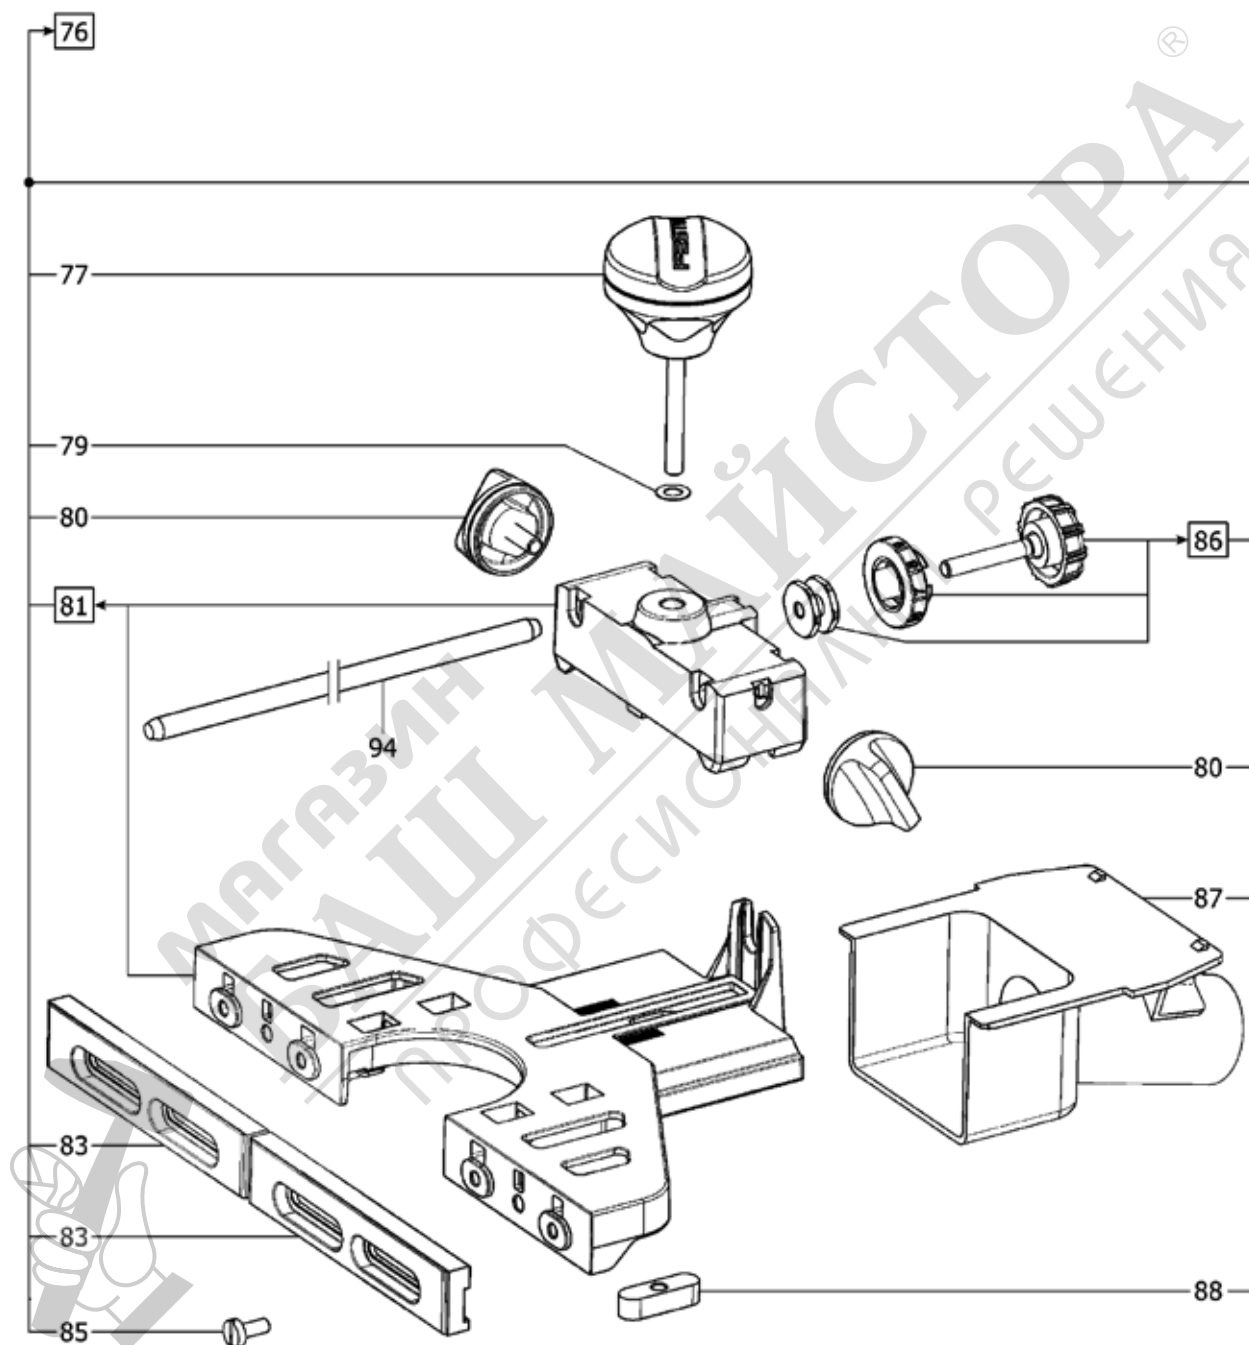

9	492002	Kohlehalter (Paar) 230V	1	10,56	EUR 12,57	005-RR -304	Ja
90	444127	Druckfeder	1	0,60	EUR 0,71		Ja
91	200861	Kugel 3 mm	1	0,60	EUR 0,71		Ja
92	466390	Haube	1	1,41	EUR 1,68		Ja
93	492732	Spanfänger	1	16,22	EUR 19,30	005-H2 -504	Nein
94	463147	Stange	2	5,25	EUR 6,25		Ja
95	469725	Dichtung	1	1,72	EUR 2,05	005-RR -302	Ja