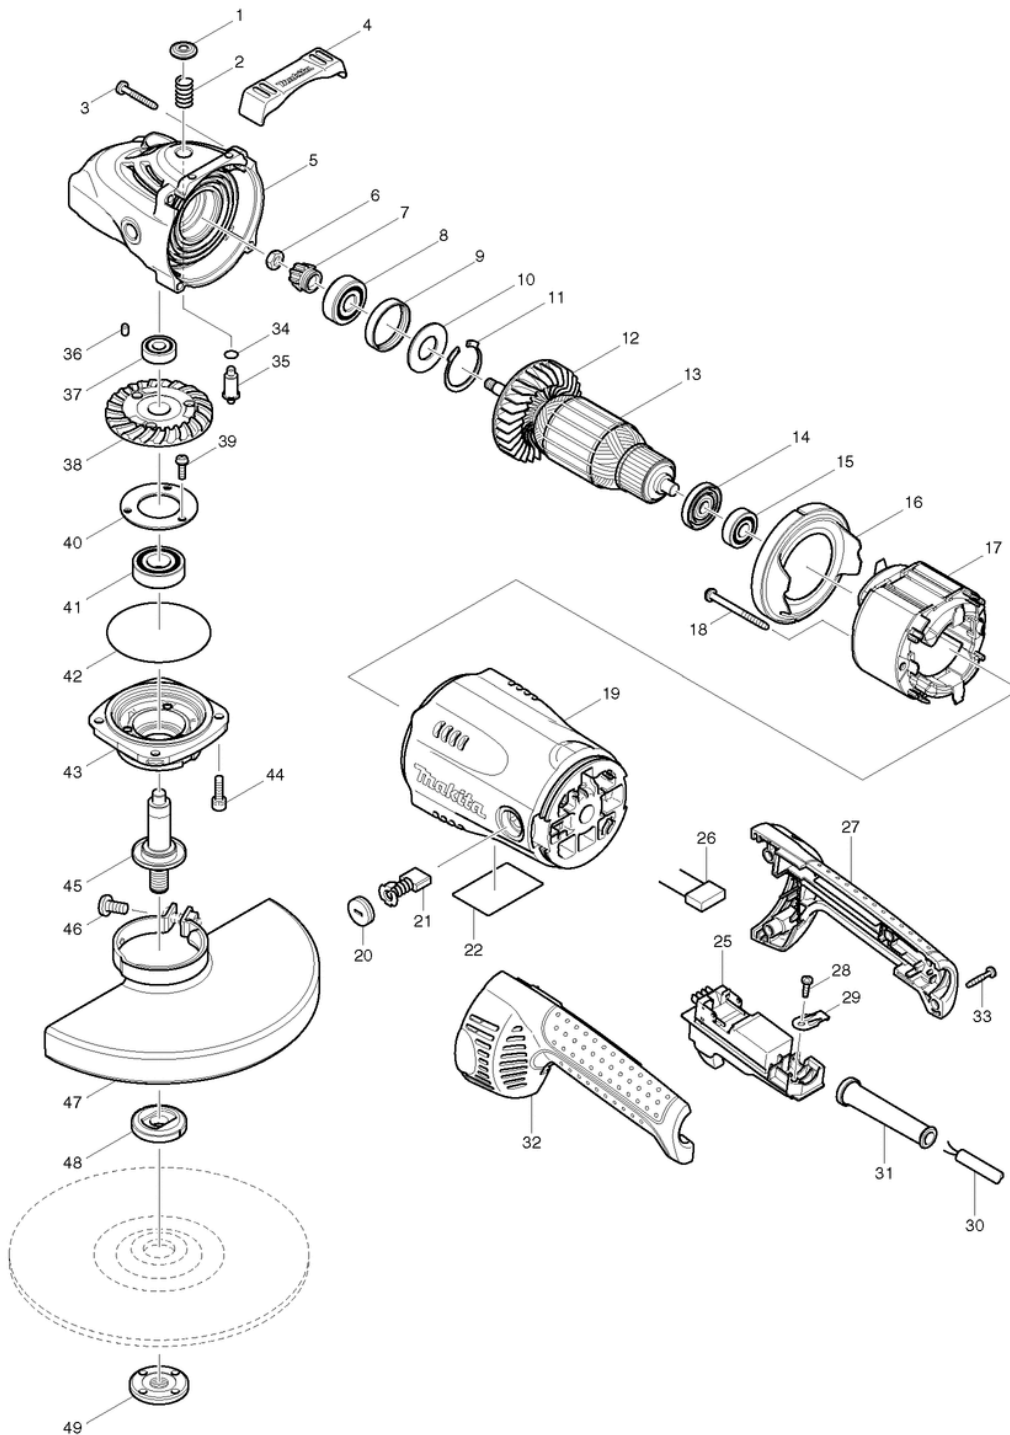

Makita Service Information / Model: GA9020

Makita Service Information / Model: GA9020

POS	Bestell-Nr.	Artikelbeschreibung	Stk.	Stk.Preis
1	419133-4	KAPPE GA7020-9040SF01	1	N/A
1.2	416449-8	KAPPE 9015B/9016B/9067/9069/F	1	N/A
1.3	419133-4	KAPPE GA7020-9040SF01	1	N/A
2	233292-8	DRUCKFEDER 12 9067-69SF neu	1	N/A
3	266373-3	SELBSTSCHNEID. SCHRAUBE 5x35	4	N/A
3.2	266012-5	SELBSTSCHNEID.SCHRAUBE 5x35	4	N/A
4	419144-9	GUMMISCHUTZ GA7020-9040SF01	1	N/A
5	154685-5	GETRIEBEGEHÄUSE GA7020-GA9040S	1	N/A
5.2	154685-5	GETRIEBEGEHÄUSE GA7020-GA9040S	1	N/A
5.3	154685-5	GETRIEBEGEHÄUSE GA7020-GA9040S	1	N/A
6	252194-9	6-KANTMUTTER M8 GA7020-9040S	1	N/A
7	227490-4	RITZEL 12 GA9020-9040SF01	1	N/A
8	211132-0	KUGELLAGER 6301DDW	1	N/A
9	262085-6	GUMMIRING 38 9077SF/GA7020-9	1	N/A
10	267299-2	SCHEIBE 20 GA7020-GA9040SF01	1	N/A
11	962211-4	SEEGERING R-42	1	N/A
12	240081-4	LÜFTERRAD 80 GA7020-GA9040SF01	1	N/A
13	516943-1	ANKER GA7020/GA9020	1	N/A
13		*** INC. 12,14,15		N/A
13.2	517793-7	ANKER GA7020/GA9020 neu	1	N/A
13.2		*** INC. 12,14,15		N/A
14	681630-2	ISOLIERSCHEIBE	1	N/A
15	210075-3	KUGELLAGER 6200DDW GA7020/9020	1	N/A
16	419135-0	LUFTABLEITPLATTE GA7020-9040SF	1	N/A
17	526159-0	Feld GA7020/GA9020	1	N/A
17.2	526159-0	Feld GA7020/GA9020	1	N/A
17.3	526179-4	Feld GA7020/GA9020	1	N/A
18	266329-6	SELBSTSCHNEID. SCHRAUBE 5x60	2	N/A
18.2	266044-2	SELBSTSCHNEID. SCHRAUBE 5x60	2	N/A
19	154671-6	MOTORGEHÄUSE GA7020/GA9020	1	N/A
20	643700-5	KOHLKAPPE 7x22	2	N/A
21	191957-7	KOHLN CB-204	1	N/A
22	861762-3	TYPENSCHILD GA9020	1	N/A
25	651173-8	SCHALTER GA7020-GA9030	1	N/A
25.2	650100-2	SCHALTER TG08-1300-011	1	N/A
25.3	650102-8	SCHALTER TG08-1300-011 neu F	1	N/A
26	645088-9	KONDENSATOR GA7020-GA9040SF01	1	N/A
27	188059-8	SCHALTERGEH. r+l GA7020/9020	1	N/A
27		*** INC. 32		N/A
28	266385-6	SELBSTSCHNEID. SCHRAUBE 4x14	1	N/A