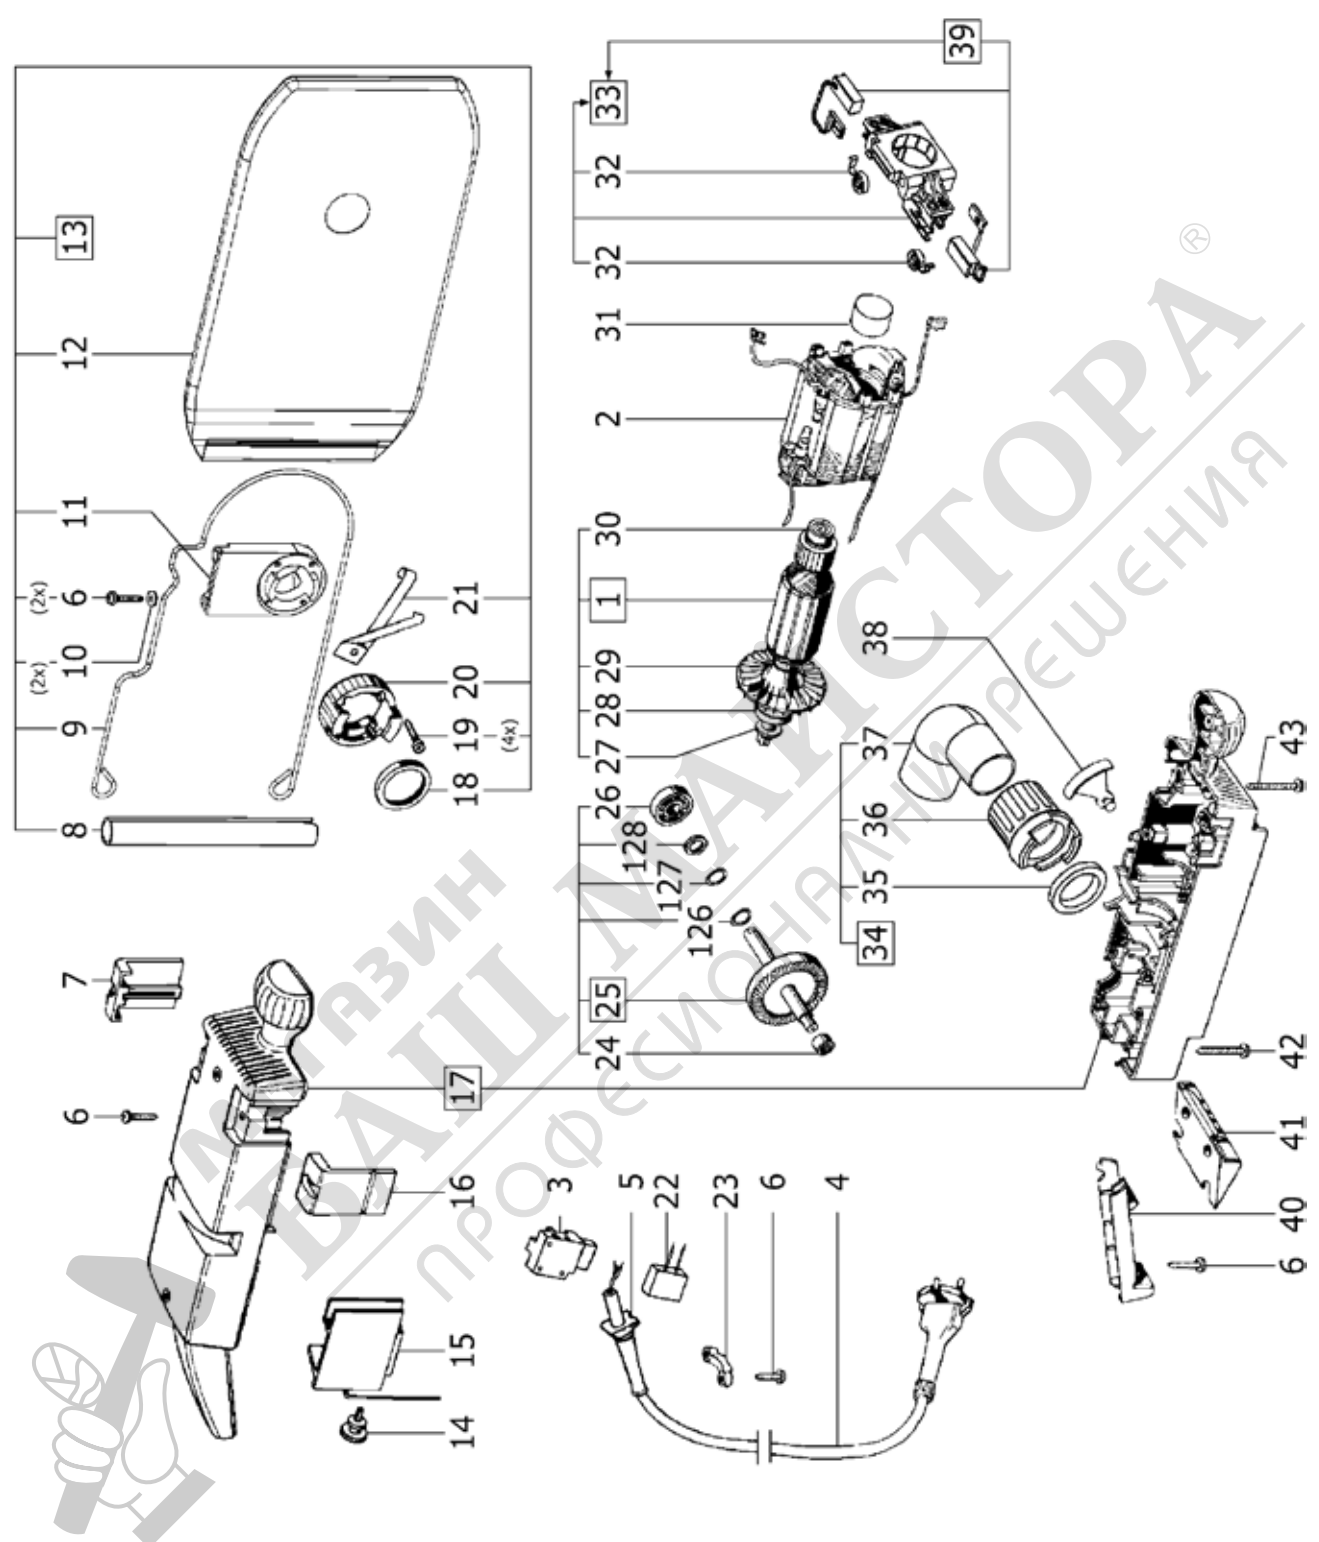

490594 - BS 75 E

Pos	Teile-Nr.	Benennung	Menge	Preis ohne MwSt	Preis inkl. MwSt	Lager-Code	Garantie
1	490724	Anker 230V	1	46,93	EUR 55,85	050-H2 -702	Ja
10	761519	Scheibe	2	0,60	EUR 0,71		Ja
100	534358	Bürste	6	9,22	EUR 10,97	050-H2 -903	Ja
101	534420	Platte	2	0,91	EUR 1,08		Ja
102	761511	Sechskantmutter M5	1	0,60	EUR 0,71		Ja
103	534463	Gelenk	1	1,02	EUR 1,21	050-H2 -401	Ja
104	465015	Gelenk	1	1,11	EUR 1,32	050-H2-401	Ja
105	534382	Lasche	2	0,83	EUR 0,99		Ja
106	534439	Bundbuchse	2	0,95	EUR 1,13		Ja
107	538841	Drehfeder	1	0,92	EUR 1,09		Ja
108	460013	Welle	1	1,80	EUR 2,14		Ja
109	534412	Drehfeder	1	1,36	EUR 1,62		Ja
11	460302	Druckstück	1	2,40	EUR 2,86		Ja
110	534390	Exzentrerschwinge	1	1,51	EUR 1,80		Ja
111	460134	Rändelschraube	1	9,41	EUR 11,20		Ja
112	382590	Flügelschraube M6 x 75	1	1,73	EUR 2,06		Ja
113	541486	Buchse; 10x30	1	2,19	EUR 2,61		Ja
114	200052	O-Ring	2	0,60	EUR 0,71		Ja
115	490821	Längsanschlag	1	33,10	EUR 39,39		Nein
116	761486	Flachrundschrabe	1	0,60	EUR 0,71		Ja
117	460006	Anschlagwinkel	1	12,34	EUR 14,68		Ja
118	761516	Scheibe	2	0,60	EUR 0,71		Ja
119	761601	Flügelmutter M6	3	0,90	EUR 1,07		Ja
12	460219	Filtersack	1	18,85	EUR 22,43		Ja
120	401463	Flachrundschrabe M6 x 16	1	0,60	EUR 0,71	010-MM-403	Ja
121	490820	Stationäreinrichtung	1	25,00	EUR 29,75	050-H2 -902	Nein
122	761580	Stopfen	1	7,03	EUR 8,37		Ja
123	482934	Drehknopf M6 x 22,5	1	1,41	EUR 1,68	095-A2 -401	Ja
124	459860	Fuss	1	19,27	EUR 22,93		Ja
125	637416	Leiste	1	3,26	EUR 3,88	050-H2 -401	Ja
126	782510	Passscheibe	1	0,60	EUR 0,71	030-H1 -801	Ja
127	761527	Scheibe	1	0,60	EUR 0,71	050-MM -707	Ja
128	761526	Scheibe	1	0,60	EUR 0,71		Ja
13	490819	Staub sack	1	27,50	EUR 32,73	050-H1 -903	Nein
14	462298	Stellrad	1	2,80	EUR 3,33		Ja
15	492162	Electronic 220V	1	32,45	EUR 38,62	050-H2 -705	Ja
16	463003	Deckel	1	3,36	EUR 4,00	050-MM -501	Ja
17	491512	Motorgehäuse	1	44,31	EUR 52,73	050-H2 -802	Ja
18	514020	Dichtring	1	0,73	EUR 0,87	050-MM -611	Ja
19	228567	Linsenschraube 4,0 x 20 mm	4	0,60	EUR 0,71	045-MM -308	Ja
2	491213	Feldpaket 230V	1	28,83	EUR 34,31	050-H2 -704	Ja
20	460300	Adapter	1	6,40	EUR 7,62	050-MM -612	Ja
21	518891	Blattfeder	1	6,31	EUR 7,51	050-MM -610	Ja
23	761618	Kabelschelle	1	0,60	EUR 0,71	050-MM -408	Ja
24	415839	Nadelhülse	1	3,00	EUR 3,57	045-PP -104	Ja