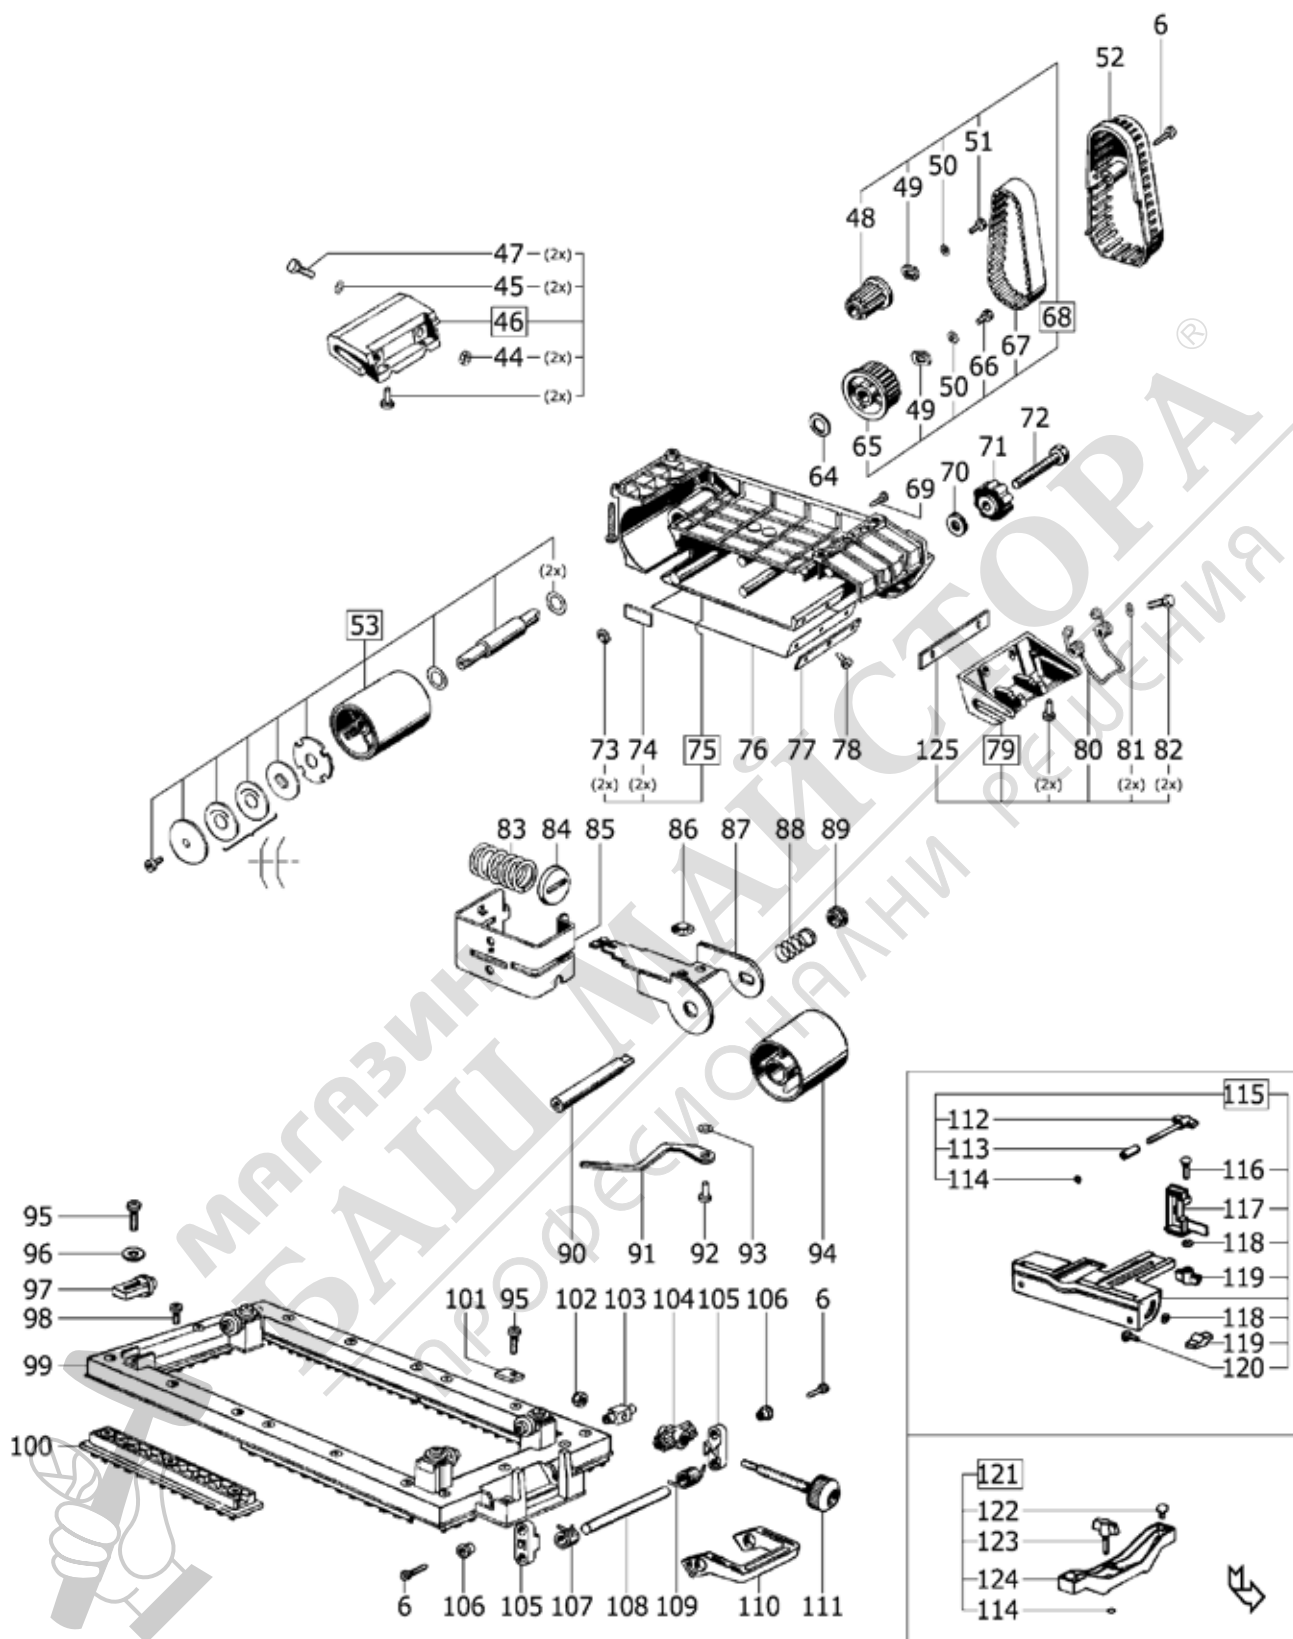

Pos	Teile-Nr.	Benennung	Menge	Preis ohne MwSt	Preis inkl. MwSt	Lager-Code	Garantie
1	490724	Anker 230V	1	46,93	EUR 55,85	050-H2 -702	Ja
10	761519	Scheibe	2	0,60	EUR 0,71		Ja
100	534358	Bürste	6	9,22	EUR 10,97	050-H2 -903	Ja
101	534420	Platte	2	0,91	EUR 1,08		Ja
102	761511	Sechskantmutter M5	1	0,60	EUR 0,71		Ja
103	534463	Gelenk	1	1,02	EUR 1,21	050-H2 -401	Ja
104	465015	Gelenk	1	1,11	EUR 1,32	050-H2-401	Ja
105	534382	Lasche	2	0,83	EUR 0,99		Ja
106	534439	Bundbuchse	2	0,95	EUR 1,13		Ja
107	538841	Drehfeder	1	0,92	EUR 1,09		Ja
108	460013	Welle	1	1,80	EUR 2,14		Ja
109	534412	Drehfeder	1	1,36	EUR 1,62		Ja
11	460302	Druckstück	1	2,40	EUR 2,86		Ja
110	534390	Exzentrerschwinge	1	1,51	EUR 1,80		Ja
111	460134	Rändelschraube	1	9,41	EUR 11,20		Ja
112	382590	Flügelschraube M6 x 75	1	1,73	EUR 2,06		Ja
113	541486	Buchse; 10x30	1	2,19	EUR 2,61		Ja
114	200052	O-Ring	2	0,60	EUR 0,71		Ja
115	490821	Längsanschlag	1	33,10	EUR 39,39		Nein
116	761486	Flachrundschrabe	1	0,60	EUR 0,71		Ja
117	460006	Anschlagwinkel	1	12,34	EUR 14,68		Ja
118	761516	Scheibe	2	0,60	EUR 0,71		Ja
119	761601	Flügelmutter M6	3	0,90	EUR 1,07		Ja
12	460219	Filtersack	1	18,85	EUR 22,43		Ja
120	401463	Flachrundschrabe M6 x 16	1	0,60	EUR 0,71	010-MM-403	Ja
121	490820	Stationäreinrichtung	1	25,00	EUR 29,75	050-H2 -902	Nein
122	761580	Stopfen	1	7,03	EUR 8,37		Ja
123	482934	Drehknopf M6 x 22,5	1	1,41	EUR 1,68	095-A2 -401	Ja
124	459860	Fuss	1	19,27	EUR 22,93		Ja
125	637416	Leiste	1	3,26	EUR 3,88	050-H2 -401	Ja
126	782510	Passscheibe	1	0,60	EUR 0,71	030-H1 -801	Ja
127	761527	Scheibe	1	0,60	EUR 0,71	050-MM -707	Ja
128	761526	Scheibe	1	0,60	EUR 0,71		Ja
13	490819	Staub sack	1	27,50	EUR 32,73	050-H1 -903	Nein
14	462298	Stellrad	1	2,80	EUR 3,33		Ja
15	492162	Electronic 220V	1	32,45	EUR 38,62	050-H2 -705	Ja
16	463003	Deckel	1	3,36	EUR 4,00	050-MM -501	Ja
17	491512	Motorgehäuse	1	44,31	EUR 52,73	050-H2 -802	Ja
18	514020	Dichtring	1	0,73	EUR 0,87	050-MM -611	Ja
19	228567	Linsenschraube 4,0 x 20 mm	4	0,60	EUR 0,71	045-MM -308	Ja
2	491213	Feldpaket 230V	1	28,83	EUR 34,31	050-H2 -704	Ja
20	460300	Adapter	1	6,40	EUR 7,62	050-MM -612	Ja
21	518891	Blattfeder	1	6,31	EUR 7,51	050-MM -610	Ja
23	761618	Kabelschelle	1	0,60	EUR 0,71	050-MM -408	Ja
24	415839	Nadelhülse	1	3,00	EUR 3,57	045-PP -104	Ja