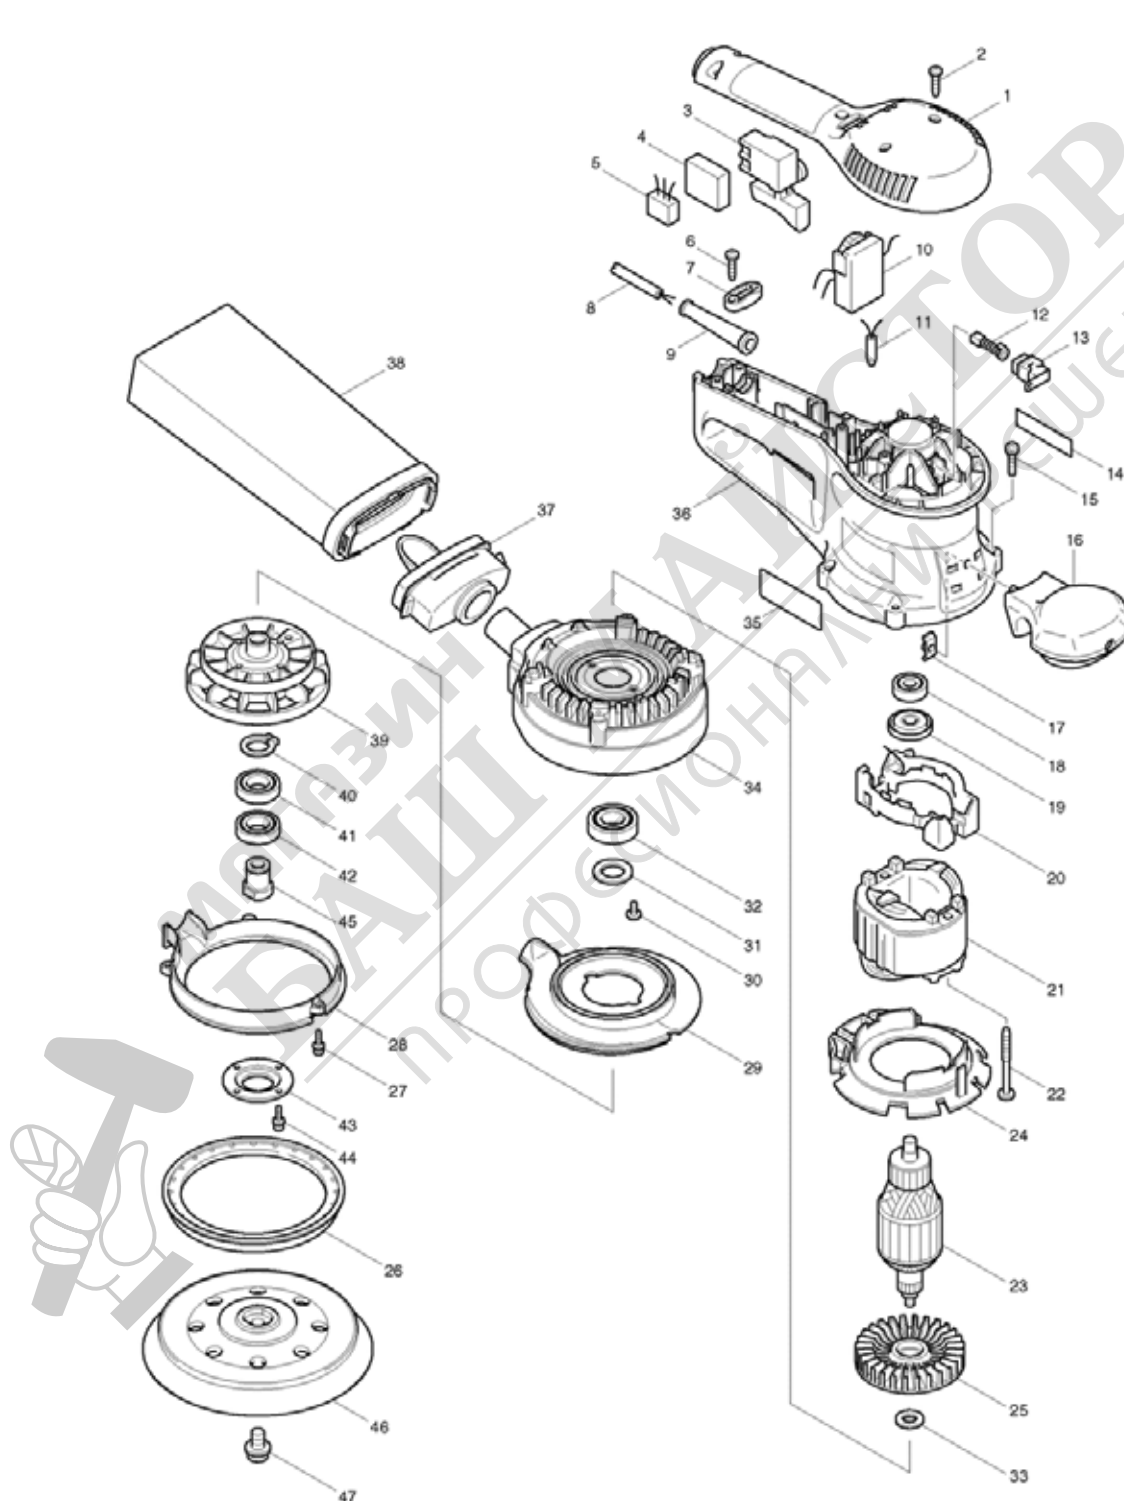

Makita Service Information / Model: B06030

Makita Werkzeug Ges.m.b.H.

Kolpingstrasse 13, 1230 Wien

Tel: 01 / 616 27 30 - 0*

Fax: 01 / 616 27 30 - 40

Mail: verkauf@makita.at

Web: www.makita.at

Makita Service Information / Model: BO6030

POS	Bestell-Nr.	Artikelbeschreibung	Stk.	Stk.Preis
1	417416-6	Deckel - oben BO6030	1	N/A
2	265995-6	SELBSTSCHN.SCHRA 4x18 BO5030	5	N/A
3	651286-5	SCHALTER SGEL206C-5	1	N/A
4	685700-9	SCHAUMGUMMI	1	N/A
5	645253-0	KONDENSATOR FS2300-6300	1	N/A
6	265995-6	SELBSTSCHN.SCHRA 4x18 BO5030	2	N/A
7	687052-4	KABELKLEMMPLATTE	1	N/A
7	687063-9	KABELKLEMMPLATTE HT-345	1	N/A
7.2	687052-4	KABELKLEMMPLATTE	1	N/A
8	666855-9	POWER SUPPLY CORD 1.0-2-4.0	1	N/A
8	695034-2	KABEL 1.0-2-4.0	1	N/A
8.2	695034-2	KABEL 1.0-2-4.0	1	N/A
9	682559-5	KABELSCHUTZ 8	1	N/A
10	631424-5	REGELELEKTRONIK BO6030	1	N/A
11	646056-5	Drosselspule BO6030	1	N/A
12	191962-4	KOHLN CB-419(CB-406/407)hp164	1	N/A
13	643923-5	KOHLNHALTER UH4260/48/5260	2	N/A
14	819063-3	ETIKETTE " M A K I T A "	1	N/A
15	911138-5	SCHRAUBE M4x20	4	N/A
16	168324-1	GRIFF BO5020/BO5021/BO6030	1	N/A
17	252042-2	4-KANT MUTTER M5	1	N/A
18	210005-4	KUGELLAGER 608DDW HM3541FC	1	N/A
19	681644-1	ISOLIERSCHEIBE	1	N/A
20	638067-4	FELDANSCHLUSSPLATTE BO6030	1	N/A
21	634408-2	FELD BO6030	1	N/A
22	266046-8	SELBSTSCHNEID. SCHRAUBE 5x50	2	N/A
23	516453-8	ANKER BO6030	1	N/A
23		*** INC. 18,19,25		N/A
24	417415-8	LUFTABLEITPLATTE BO6030	1	N/A
25	240043-2	LÜFTERRAD 70 BO6030/BO4900V	1	N/A
26	421763-9	Gummiführung BO6040/BO6030	1	N/A
27	911018-5	SCHRAUBE M3x12 911018-5	3	N/A
28	183323-2	SPIRALGEHÄUSE BO6030	1	N/A
28		*** INC. 29		N/A
29	183323-2	SPIRALGEHÄUSE BO6030	1	N/A
29		*** INC. 28		N/A
30	251291-8	SCHRAUBE M4x8 BO6030/BO4900V	2	N/A
31	253315-6	SCHEIBE 15 253315-6	1	N/A
32	211236-8	KUGELLAGER 6002DDW neu	1	N/A
32	211227-9	KUGELLAGER 6002DDW 211227-9	1	N/A