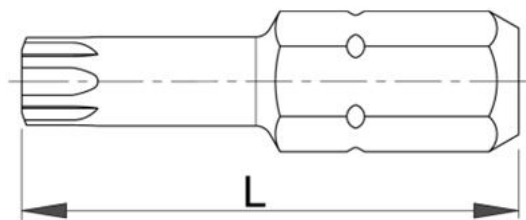

Накрайник с TX профил;Збр. Комплект - 6492С8

Описание

- материал: специална инструментална стоманена
- дълъг живот
- покритие против корозия
- за ръчно и машинно въртене
- съвместими с различни магнетизирани и немагнетизирани държачи

Технически параметри

Barcode	Profile	L	Weight	Material	Length	Other
605518	TX 20	30	13	3E	10	-
602436	TX 25	30	13	3E	10	-
602437	TX 27	30	13	3E	10	-
602438	TX 30	30	14	3E	10	-
602439	TX 40	30	15	3E	10	-
602440	TX 45	30	16	3E	10	-
602441	TX 50	30	18	3E	10	-

Информация за опаковането

Barcode	Profile	Опаковка за търговия на дребно				Транспортна опаковка			
		A	Б	Ц	Weight	A1	Б1	Ц1	Weight
605518	TX 20	105	80	8	13	3	-	-	-
602436	TX 25	105	80	8	13	3	-	-	-
602437	TX 27	105	80	8	13	3	-	-	-
602438	TX 30	105	80	8	14	3	-	-	-
602439	TX 40	105	80	8	15	3	-	-	-
602440	TX 45	105	80	8	16	3	-	-	-
602441	TX 50	105	80	9	18	3	-	-	-