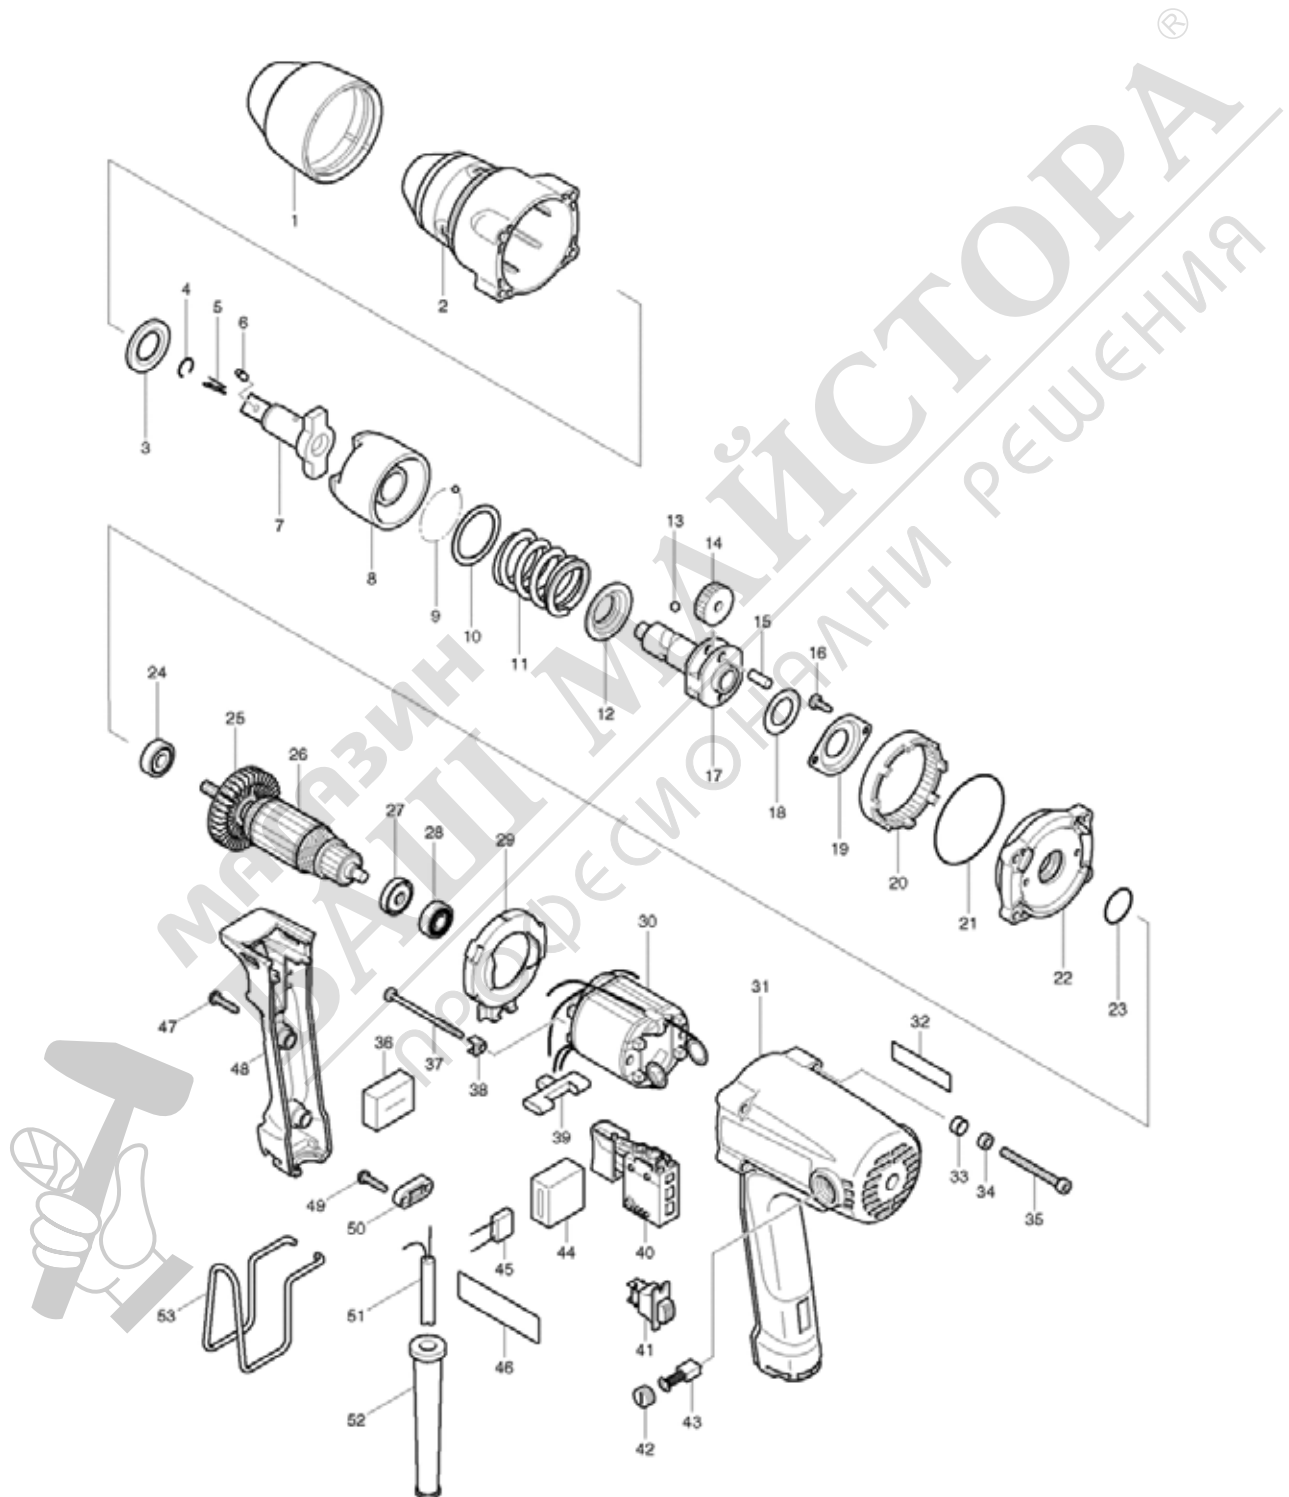

Makita Service Information / Model: TW0200

Makita Werkzeug Ges.m.b.H.

Kolpingstrasse 13, 1230 Wien

Tel: 01 / 616 27 30 - 0*

Fax: 01 / 616 27 30 - 40

Mail: verkauf@makita.at

Web: www.makita.at

Makita Service Information / Model: TW0200

POS	Bestell-Nr.	Artikelbeschreibung	Stk.	Stk.Preis
1	421839-2	KAPPE TW0200	1	N/A
2	153581-4	HAMMERGEHÄUSE TW0200	1	N/A
3	267268-3	SCHEIBE 19 TW0200/TW0350/BTW	1	N/A
4	231907-1	FEDERRING 10 (AUFNAHME)	1	N/A
7	324344-7	AUFNAHME TW0200	1	N/A
8	324341-3	HAMMER TW0200	1	N/A
9	216001-0	STAHLKUGEL 3.5	31	N/A
10	267269-1	SCHEIBE 32 TW0200	1	N/A
11	233377-0	DRUCKFEDER 30 TW0200	1	N/A
12	267777-2	ABDECKKAPPE 19 TW0200	1	N/A
13	216007-8	STAHLKUGEL 6.4 6710DW/6905B/	2	N/A
14	227092-6	ZAHNRAD 32 TW0200	2	N/A
15	256002-6	STIFT 6 TW0200	2	N/A
16	266026-4	SELBSTSCHNEID. SCHRAUBE 4x12	2	N/A
17	324339-0	SPINDEL TW0200	1	N/A
18	253794-8	Scheibe 18	1	N/A
19	285709-7	Lagerhaltering TW0200	1	N/A
20	227093-4	ZAHNRAD 71 TW0200	1	N/A
21	213670-8	O-RING 58 HM1202C/TW0200	1	N/A
22	153583-0	ZAHNRADDECKEL TW0200	1	N/A
23	213373-4	O-RING 22	1	N/A
24	210005-4	KUGELLAGER 608DDW HM3541FC	1	N/A
25	241881-5	LÜFTERRAD 52 6821/4322/4323/	1	N/A
26	517448-4	ANKER TW0200	1	N/A
26		*** INC. 24,25,27,28		N/A
27	681652-2	ISOLIERSCHEIBE	1	N/A
28	211021-9	KUGELLAGER 607LLB/HP1630/31K	1	N/A
29	418187-8	LUFTABLEITPLATTE TW0200	1	N/A
30	599354-5	FELD TW0200	1	N/A
31	183612-5	MOTORGEHÄUSE TW0200	1	N/A
31		*** INC. 32		N/A
31.2	140021-1	MOTORGEHÄUSE TW0200 neu	1	N/A
32	819063-3	ETIKETTE " M A K I T A "	1	N/A
33	253929-1	SCHEIBE 5 6905B/6906/TW0200	4	N/A
34	262001-8	RING 5 6905B/6906/LS1013/TW0	4	N/A
35	266331-9	INBUSSCHRAUBE M5x50 TW0200/350	4	N/A
36	685700-9	SCHAUMGUMMI	1	N/A
37	266091-3	SELBSTSCHNEID.SCHRAUBE 4x50	2	N/A
38	417237-6	Isolierte Kappe	2	N/A
39	418186-0	UMSCHALTER L+R TW0200	1	N/A