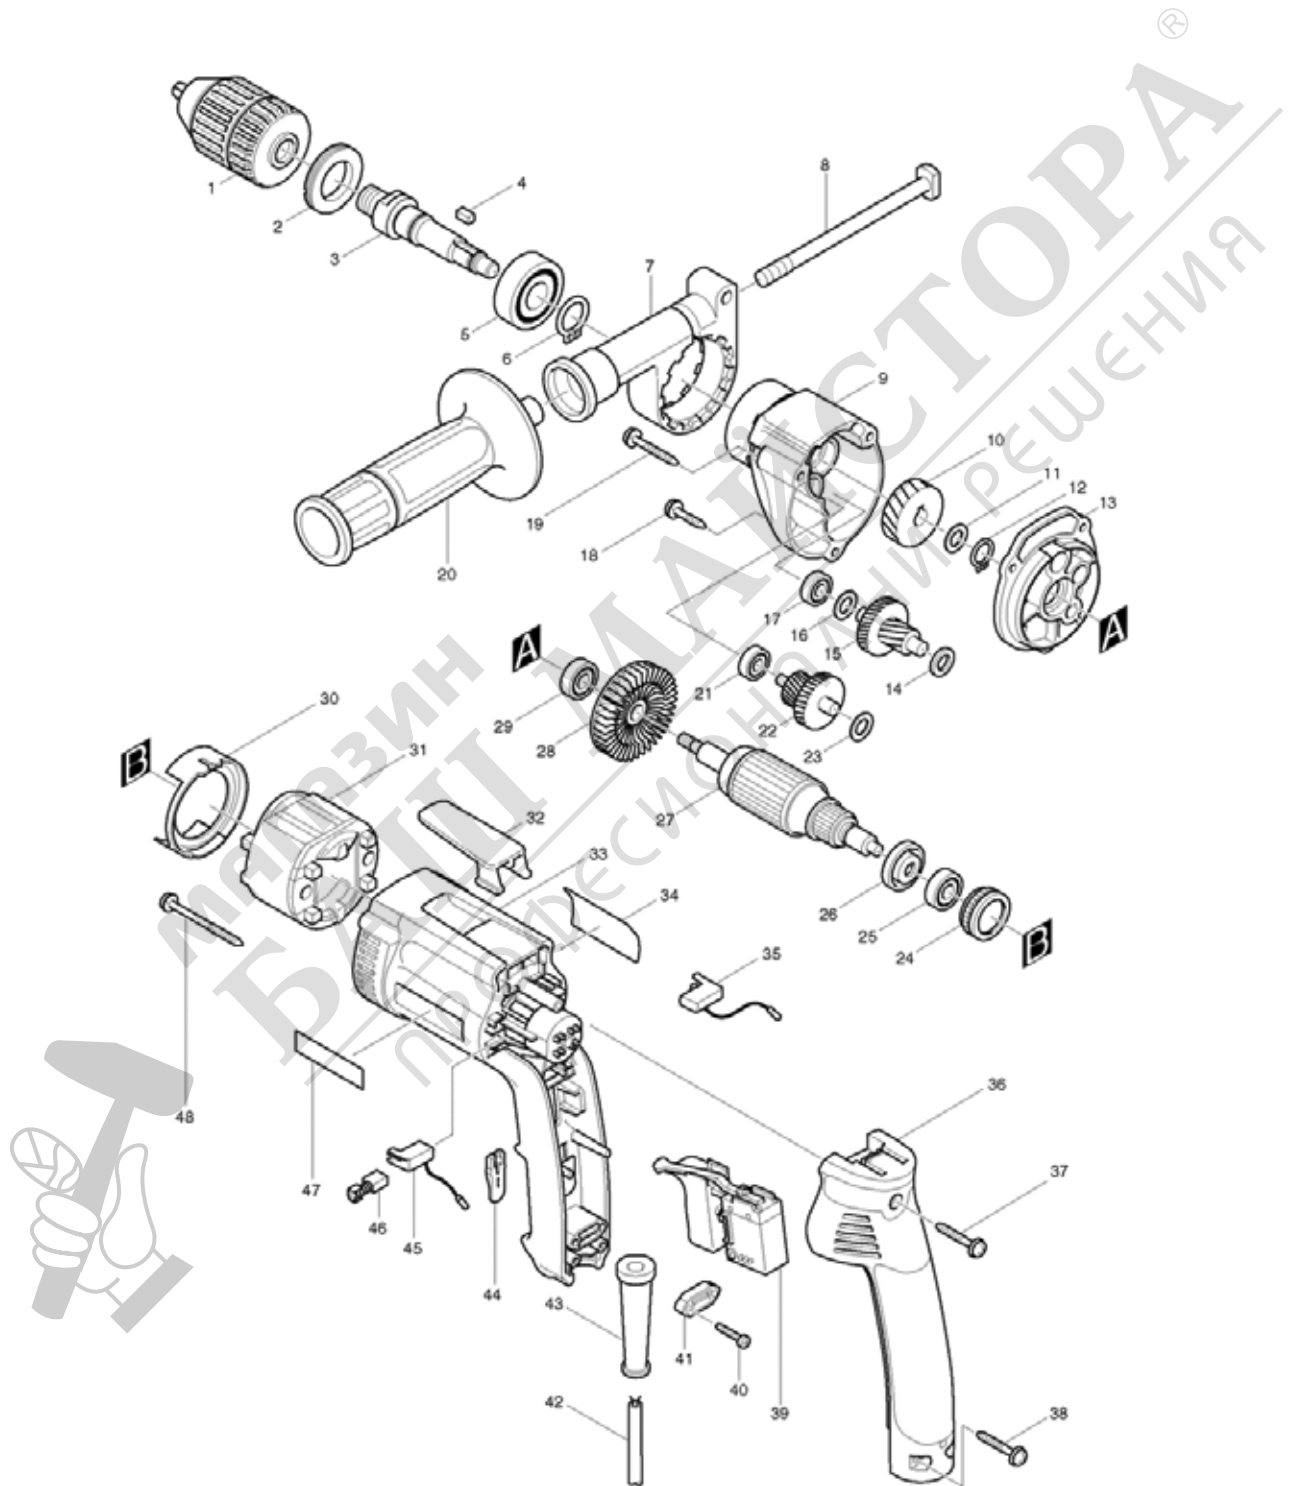

Makita Service Information / Model: DP4003

Makita Werkzeug Ges.m.b.H.

Kolpingstrasse 13, 1230 Wien

Tel: 01 / 616 27 30 - 0*

Fax: 01 / 616 27 30 - 40

Mail: verkauf@makita.at

Web: www.makita.at

Makita Service Information / Model: DP4003

POS	Bestell-Nr.	Artikelbeschreibung	Stk.	Stk.Preis
1	192956-2	SCHNELLSPANNBF. 13mm x 1/2"	1	N/A
2	285807-7	KUGELLAGERRING 22-36	1	N/A
3	324039-2	SPINDEL DP4001/DP4003	1	N/A
4	254202-2	KEIL 4	1	N/A
5	211206-7	KUGELLAGER 6202LLB	1	N/A
6	961055-9	SEGERRING S-15 HP1641	1	N/A
7	317401-8	Griffhalter DP3003/4001/4003	1	N/A
8	266265-6	BOLZEN M8x195 DP4003	1	N/A
9	317397-3	GETRIEBEGEHÄUSE DP4001/4003	1	N/A
10	226529-0	ZAHNRAD 26 DP4001/4003	1	N/A
11	267143-3	SCHEIBE 11 6960D/DP4001/4003	1	N/A
12	961051-7	SEEGERING S-11 961051-7	1	N/A
13	152639-6	Getr.Gehäusedeckel DP4001/4003	1	N/A
14	253804-1	SCHEIBE 6 BST110	1	N/A
15	226138-5	ZAHNRAD 7-36 DP4003	1	N/A
16	253133-2	SCHEIBE 7 253133-2	1	N/A
17	211021-9	KUGELLAGER 607LLB/HP1630/31K	1	N/A
18	266050-7	SELBSTSCHNEID. SCHRAUBE 4x30	1	N/A
19	266069-6	SELBSTSCHNEID. SCHRAUBE 4x45	2	N/A
20	152668-9	HANDGRIFF 36 DP4003	1	N/A
21	211012-0	KUGELLAGER 606ZZ BHR241	1	N/A
22	226139-3	ZAHNRAD 16-34 DP4003	1	N/A
23	253804-1	SCHEIBE 6 BST110	1	N/A
24	421479-6	GÜMMIRING 19	1	N/A
25	211021-9	KUGELLAGER 607LLB/HP1630/31K	1	N/A
26	681636-0	ISOLIERSCHEIBE FS2300-6300	1	N/A
27	517358-5	ANKER DP4001/DP4003	1	N/A
27		*** INC. 25,26,28,29		N/A
28	241873-4	LÜFTERRAD 55 DP3003/4001/4003	1	N/A
29	211031-6	KUGELLAGER 608LLB	1	N/A
30	417356-8	LUFTABLEITPLATTE DP4001/4003	1	N/A
31	633468-1	FELD DP4001/DP4003	1	N/A
32	416996-9	EINHÄNGECLIP 416996-9	1	N/A
32.2	417625-7	EINHÄNGECLIP 417625-7 neu	1	N/A
33	183270-7	MOTORGEHÄUSE DP3003/4001/4003	1	N/A
33		*** INC. 47		N/A
34	852495-1	TYPENSCHILD DP4003	1	N/A
35	643951-0	KOHLLENHALTER DP4001/DP4003	1	N/A
36	152641-9	GRIFFSCHALE DP3003/4001/4003	1	N/A
37	265999-8	SELBSTSCHNEID. SCHRAUBE 4x25	1	N/A