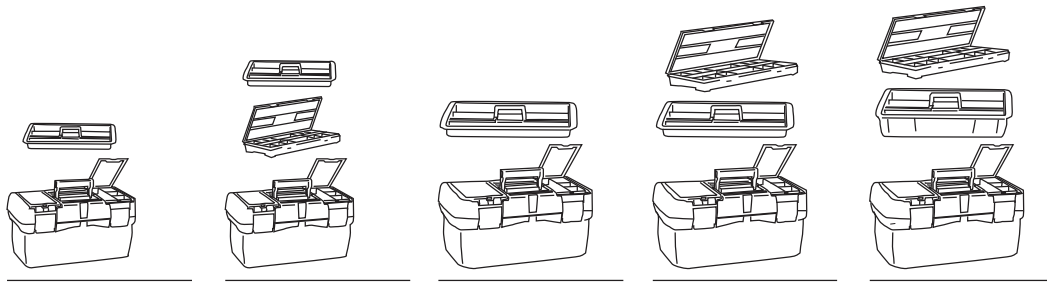

CAJAS HERRAMIENTAS PLÁSTICO

PLASTIC TOOL BOXES

Bandeja con el doble de capacidad

Modelo Model	15	16	17	18	19
Código Code	115004	116001	117008	118005	119002
Medidas Sizes	500x258x255 mm	500x258x255 mm	580x290x290 mm	580x290x290 mm	580x290x290 mm
Contiene Contained	Bandeja 1 Tray	Bandeja 1 Tray Estuche 1 Box	Bandeja Tray	Bandeja 1 Tray Estuche 1 Box	Bandeja 1 Tray Estuche 1 Box
Material	PP Cierres metálicos Metallic locks	PP Cierres metálicos Metallic locks	PP Cierres metálicos Metallic locks	PP Cierres metálicos Metallic locks	PP Cierres metálicos Metallic locks
Color Colour	Caja-Azul Bandeja-Rojo Box -Blue Tray-Red	Caja-Azul Bandeja-Rojo Estuche- Rojo Box -Blue Tray-Red Box -Red	Caja-Azul Bandeja-Rojo Box -Blue Tray-Red	Caja-Azul Bandeja-Rojo Estuche- Rojo Box -Blue Tray-Red Box -Red	Caja-Azul Bandeja-Rojo Estuche- Rojo Box -Blue Tray-Red Box -Red
Embalaje Packing	3 unid.	3 unid.	3 unid.	3 unid.	3 unid.
Medidas Embalaje Packing Sizes	720x264x510 mm	720x264x510 mm	795x290x584 mm	795x290x584 mm	795x290x584 mm
Unidad Box palet Box-palet Unit	24	24	24	24	24
Medidas Box palet Box-palet Sizes	1000x772x1016 mm	1000x772x1016 mm	1160x804x1160 mm	1160x804x1160 mm	1160x804x1160 mm

Opción Box-Palet
Box-Palet option