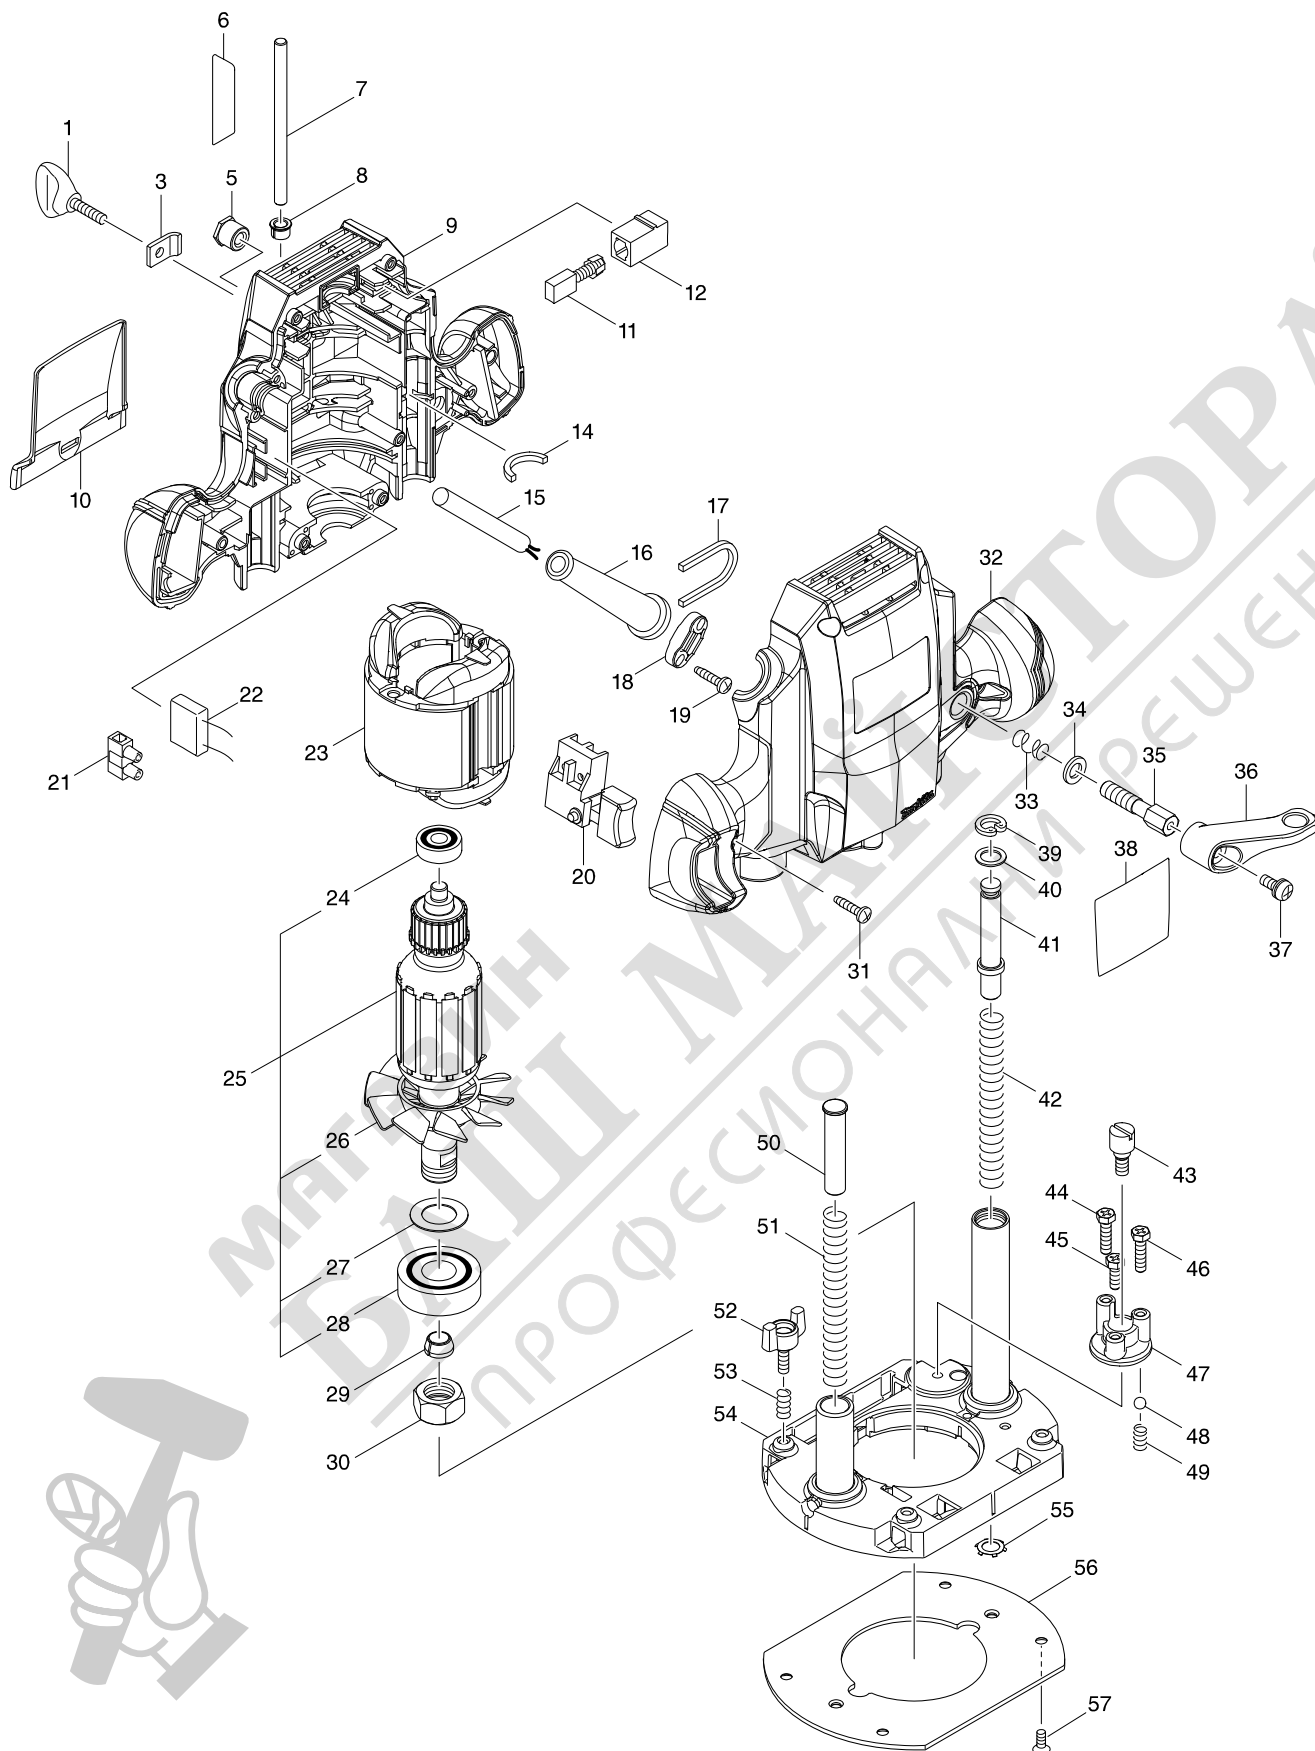

# Model No. M3601 ROUTER

Item	Parts No.	Description	I/C	Qty	N/O	Opt. 1	Opt. 2	Note
001	251878-6	SCREW M5X20		1		73181500		
003	346007-5	PRESSURE PLATE		1		73182990		
005	252094-3	HEX. NUT M8		1		73181500		
006	893386-7	SCALE LABEL		1		83100090		
007	321948-6	STOPPER POLE		1		84679900		
008	451035-8	DEPTH POINTER		1		84679900		
009	183E25-0	HOUSING SET		1		84679900		
C10	263002-9	RUBBER PIN 4		3		40169390		
C20	263005-3	RUBBER PIN 6		1		40169390		
C30	931202-6	HEX. NUT M5		1		73181500		
D10		INC. 32						
010	450820-6	CHIP DEFLECTOR		1		84679900		
011	181410-1	CARBON BRUSH CB-106		1	*	85452000		
011-1	194976-2	CARBON BRUSH SET CB-106	O	1				
012	643601-7	BRUSH HOLDER 6-10		2		82078000		
014	443073-4	FELT		1		84679900		
015	666053-5	POWER SUPPLY CORD 1.0-2-2.0		1		85442090		
016	682569-2	CORD GUARD 8-85		1		73182990		
017	443074-2	FELT		1		84679900		
018	687123-7	STRAIN RELIEF		1		84679900		
019	266326-2	TAPPING SCREW 4X18		2		73181500		
020	650218-9	SWITCH FA1-6/1W-1		1		85366990		
023	594594-0	FIELD ASS'Y 240V		1	*	85030090		
C10	654037-5	INSULATED TERM. FT1.25-M3		2	*	73182990		
023-1	590054-0	FIELD ASS'Y 240V	O	1				
C10	654409-4	TERMINAL VR1.25-3.5LB	O	2				
024	210029-0	BALL BEARING 608ZZ		1		84821090		
025	510205-9	ARMATURE ASS'Y 240V		1		85030090		
D10		INC. 24,26-28						
026	240123-4	FAN 72		1		84145190		
027	267114-0	FLAT WASHER 17		1		73182200		
028	211285-5	BALL BEARING 6203DDW		1		84821090		
029	763618-5	COLLET CONE 8MM		1		82079090		
030	763615-1	COLLET NUT		1		73181500		
031	266326-2	TAPPING SCREW 4X18		7		73181500		
032	183E25-0	HOUSING SET		1		84679900		
C10	263002-9	RUBBER PIN 4		3		40169390		
C20	263005-3	RUBBER PIN 6		1		40169390		
C30	931202-6	HEX. NUT M5		1		73181500		
D10		INC. 9						
033	233110-0	COMPRESSION SPRING 8		1		73209090		
034	941202-8	FLAT WASHER 8		1		73182200		
035	266920-0	SET BOLT M8		1		73181500		
036	450821-4	LEVER 47		1		84679900		
037	911213-7	PAN HEAD SCREW M5X12		1		73181500		
038	852C08-6	M3601 NAME PLATE		1				
039	962065-9	RETAINING RING R-15		1		73182990		
040	267047-9	FLAT WASHER 10		1		73182200		