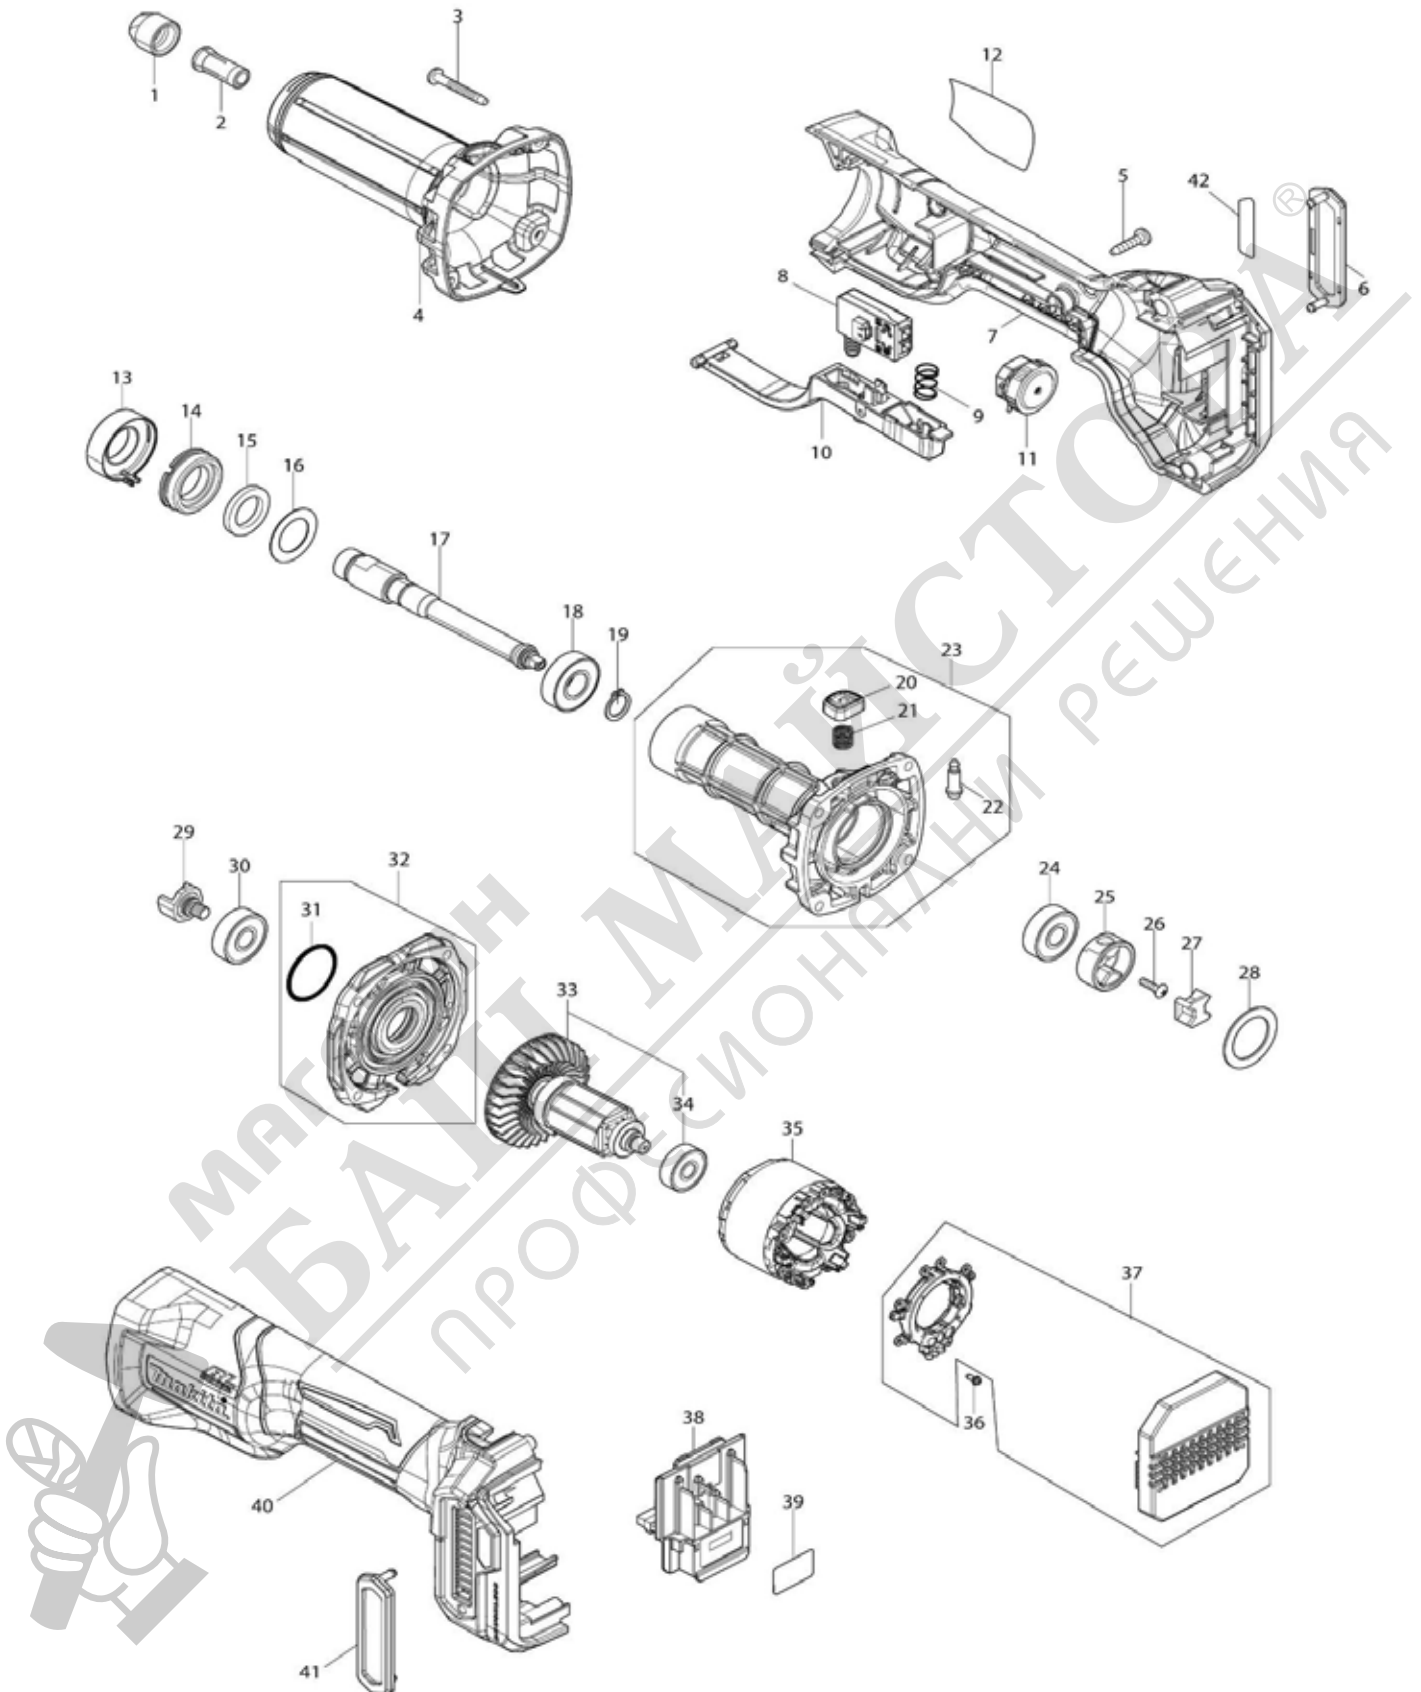

Partdrawing for GD002GZ - Rechte slijper

Model No.GD002G CORDLESS DIE GRINDER

Partdrawing for GD002GZ - Rechte slijper

Nr.	Part nr.	Name
001	763668-0	Spanmoer rechte slijper
002	763670-3	Spantang 6mm rechte slijper
003	266361-0	Tap Schroef 4X30Mm 9554Nb P
004	4132W8-2	Beschermhuls GD001_2G
005	266326-2	Tap Schroef 4X18mm P
006	422A12-3	Stofplaat GA050G
007	1831L9-8	Motorhuisset GD002G
007-C10	263005-3	Rubber Pen 6 AC320H P
008	651083-9	Schakelaar C3Xa-1Pspm Dsp600
009	233263-5	Drukveer 9mm GA013G
010	1411U8-9	Schakelknop GD002G
011	620S09-6	Circuit toeren GD002G
012	8151E9-8	Label GD002G
013	620S10-1	Circuit led GD002G
014	285060-5	Borgring 17-32 GD002G
015	443124-3	Vilt Ring 17 Gd0601
016	267329-9	Sluitring 18 Gd0601
017	327F66-4	As GD002G
018	211142-7	Kogellager 6001Llb Gd0800C P
019	961052-5	Borgring S-12
020	4132X2-1	Pinkap GD002G
021	234332-5	Drukveer 7 DCO180
022	256510-7	Kraagpen 5 Ga4530
023	137337-3	Cilinderhuis GD002G
024	210042-8	Kogellager 629Llb A
025	327F45-2	Slipkoppeling GD002G
026	265E38-4	Met.schr. M3x12mm GD002G
027	421942-9	Afstandbus Gd0601
028	267126-3	Sluitring 22
029	324639-8	Koppeling Gd0601
030	210042-8	Kogellager 629Llb A
031	213445-5	O-Ring 26 P
032	137338-1	Motorsteun GD002G
033	519917-1	Anker assy GD002G
034	210023-2	KOGELLAGER 627DDW P
035	629C99-0	Veld JR003G
036	652119-7	Met.schr M2x6mm
037	620S08-8	Controller GD002G
038	632P65-6	Controleunit GA-40V serie
039	8151F1-1	Label serienr. GD002G
040	1831L9-8	Motorhuisset GD002G
040-C10	263005-3	Rubber Pen 6 AC320H P
041	422A12-3	Stofplaat GA050G
042	8082A8-5	Label indicatie GD002G