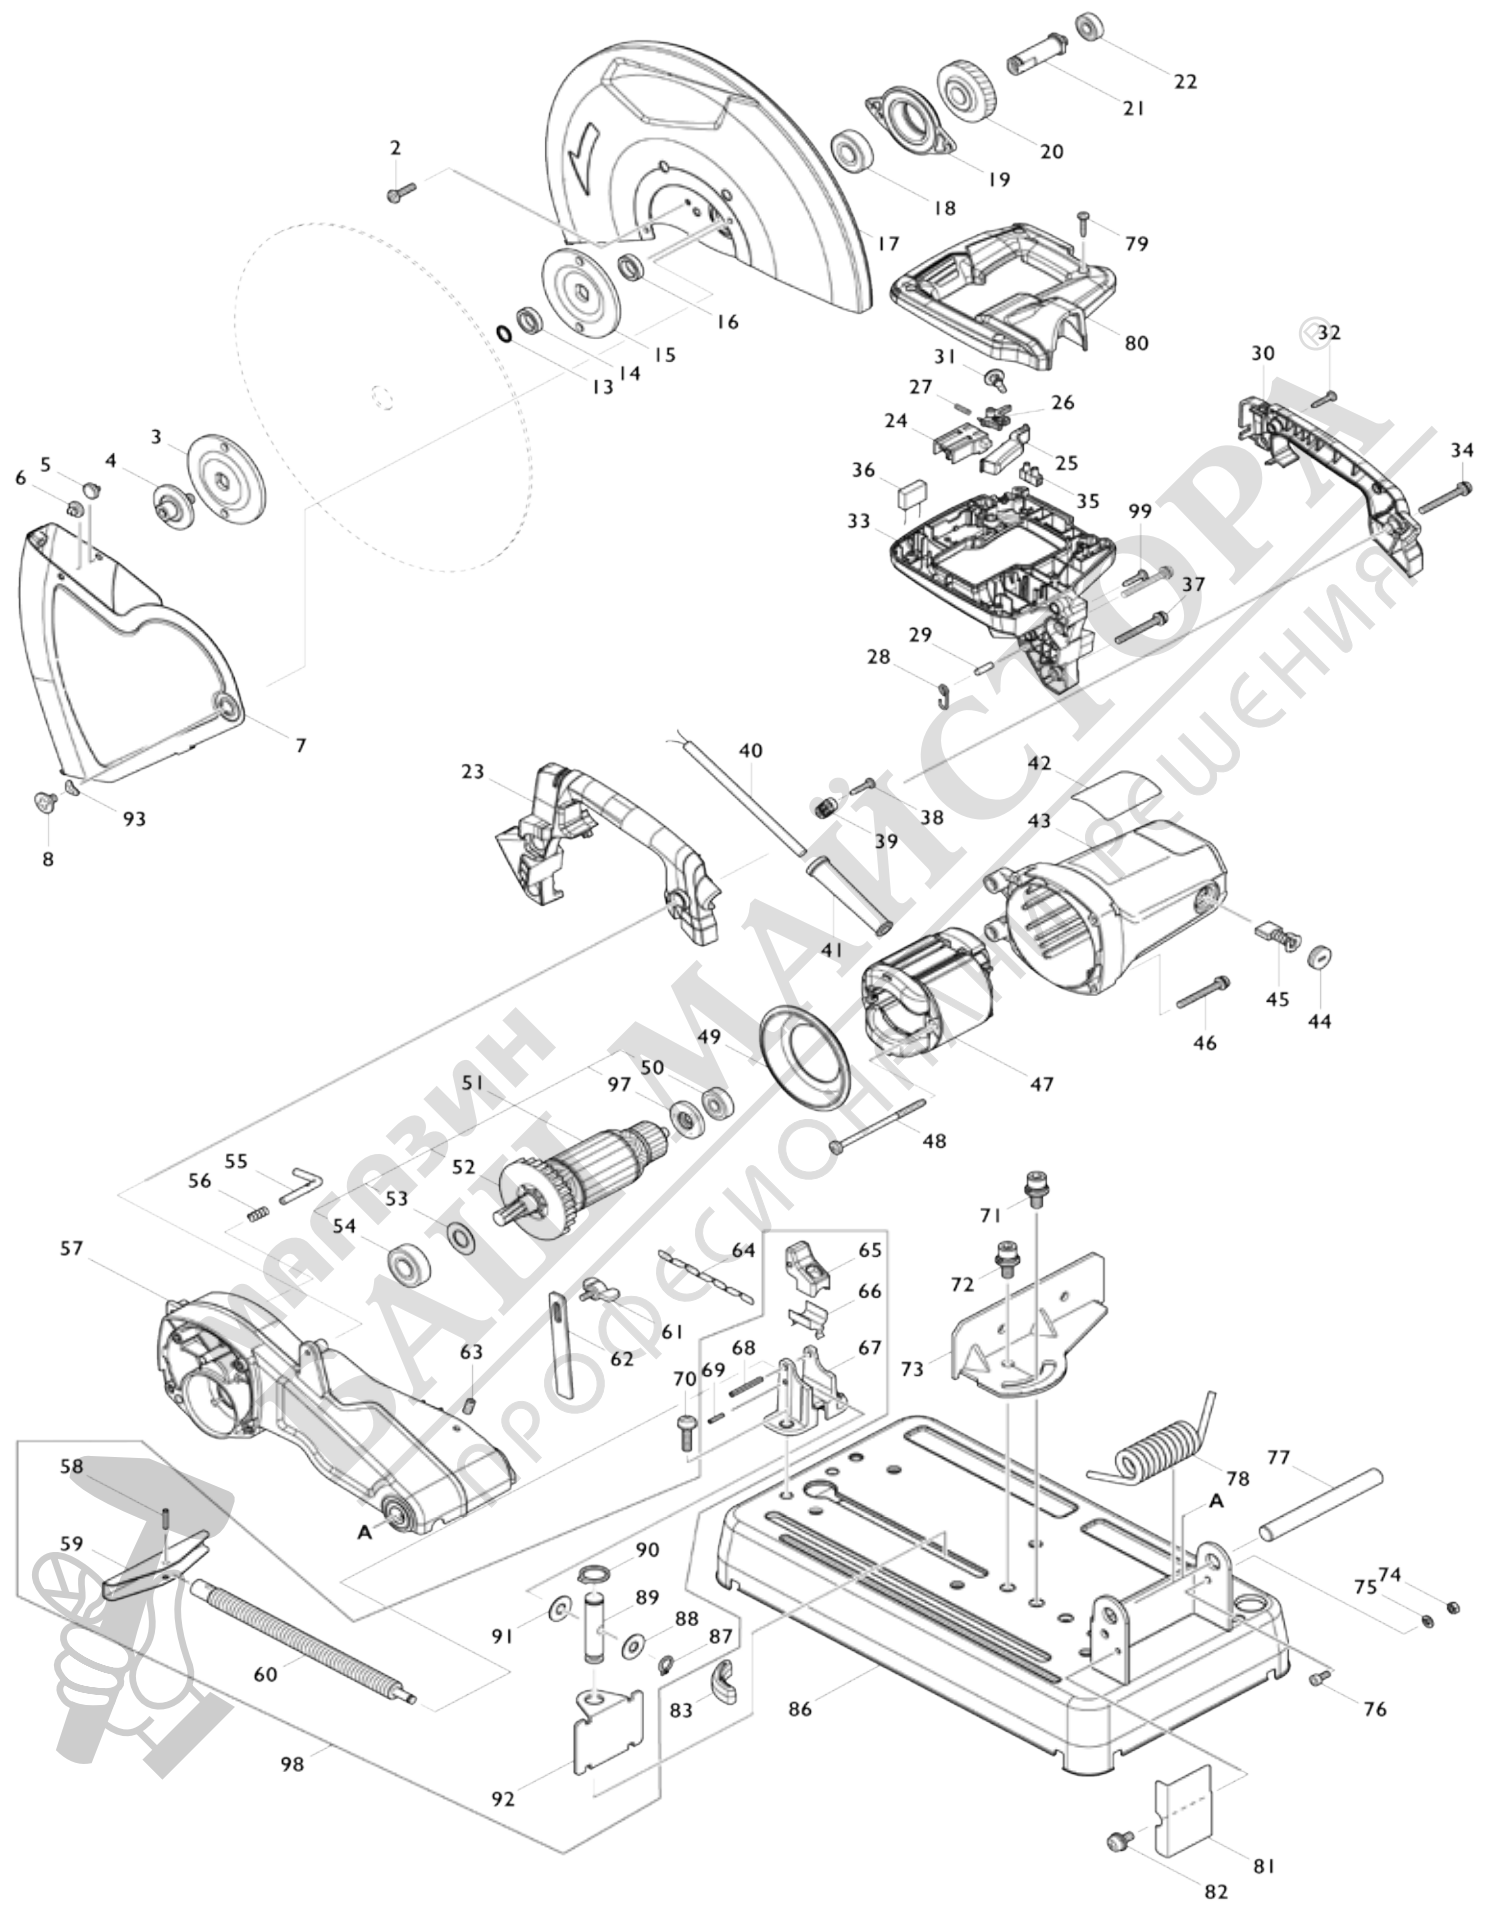

Model No.M2402 355MM PORTABLE CUT OFF

Model No.M2402 355MM PORTABLE CUT OFF

Item No.	Parts No.	Description	Interchangeability	Q'ty	New/Old	Note1	Note2
002	265122-5	PAN HEAD SCREW M5X20		4			
003	224456-5	FLANGE 90		1			
004	251498-6	HEX SOCKET HEAD BOLT M10X25		1			
005	416771-3	PLUG		1			
006	416771-3	PLUG		1			
007	161529-2	SAFETY GUIDE		1			
008	265121-7	+ FLAT HEAD SCREW M6		1			
013	213180-5	O RING 14		1			
014	257255-0	RING 17		1			
015	224456-5	FLANGE 90		1			
016	257255-0	RING 17		1			
017	161778-1	SAFETY COVER		1			
018	210155-5	BALL BEARING 6203ZZ		1			
019	316527-3	BEARING BOX		1			
020	221462-1	HELICAL GEAR 43		1			
021	326790-0	SPINDLE		1	*		
021-1	322633-4	SPINDLE	O	1			
022	210199-5	BALL BEARING 6000ZZ		1			
023	183R74-5	GRIP SET		1			
023		INC. 30					
024	651067-7	SWITCH		1			
025	418140-4	SWITCH LEVER		1			
026	418139-9	SWITCH LOCK		1			
027	231397-8	COMPRESSION SPRING 4		1			
028	281216-8	HANGER		1			
029	268101-2	PIN 6		1			
030	183R74-5	GRIP SET		1			
030		INC. 23					
031	451037-4	SWITCH BUTTON		1			
032	266326-2	TAPPING SCREW 4X18		2			
033	140X60-5	HANDLE COMPLETE		1			
C10	263005-3	RUBBER PIN 6		1			
034	265104-7	PAN HEAD SCREW M5X40		1			
035	654532-5	TERMINAL BLOCK 1P		1			
036	645275-0	CAPACITOR		1			
037	265104-7	PAN HEAD SCREW M5X40		2			
038	266326-2	TAPPING SCREW 4X18		2			
039	687140-7	STRAIN RELIEF		1			
040	695107-1	POWER SUPPLY CORD 1.5-2-2.5		1			
041	682574-9	CORD GUARD 10-90		1	*		
041-1	682585-4	CORD GUARD 10	O	1			
042	857W56-0	M2402 NAME PLATE		1			
043	140X58-2	MOTOR HOUSING COMPLETE		1			
C10	644502-2	BRUSH HOLDER 7-18		2			
044	644802-0	HOLDER CAP		2			
045	191953-5	CARBON BRUSH CB-203		1	*		
045-1	194991-6	CARBON BRUSH SET CB203	O	1			