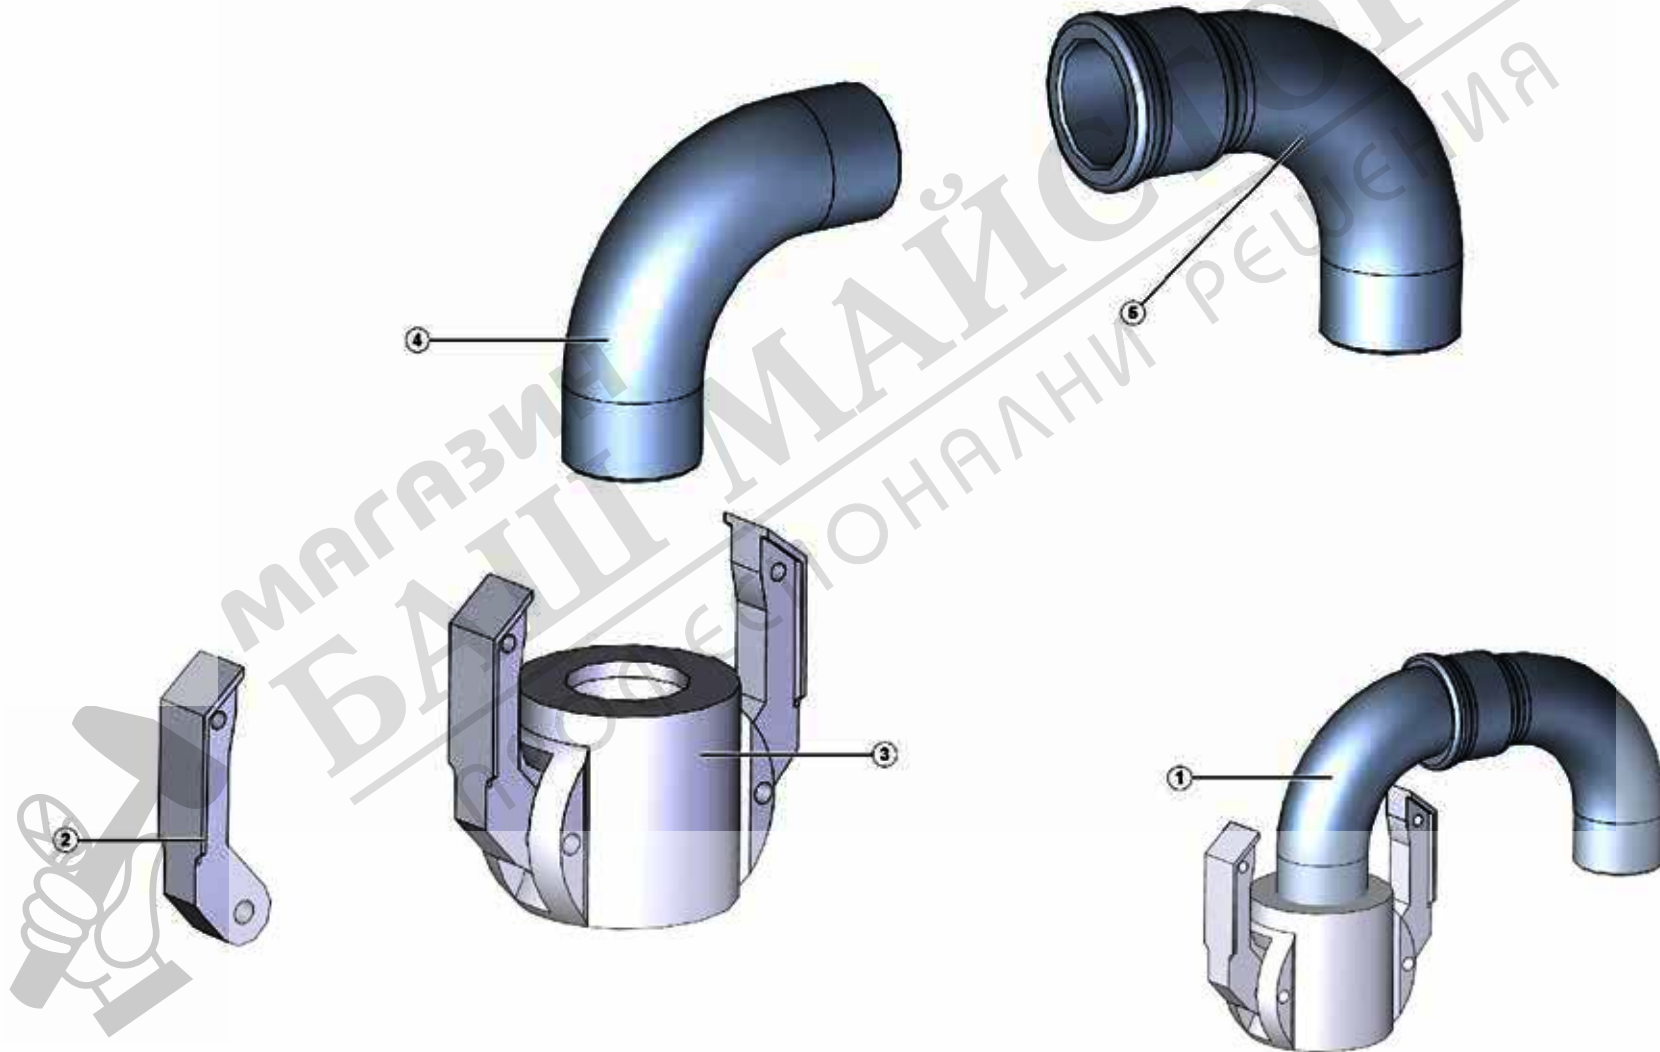

U-SHAPED STEEL PIPE DN25

N.	CODE	DESCRIPTION	UM	QTY
1	1107570	Nozzle IM 35		1.0
2	3224498	HANDLE/MORTAR PUMP	PZ	1.0
3	3224709	CAM COUPLING/SCREW PUMP	PZ	1.0
4	3226426	'WIDE RANGE CURVE 90° 1" M.M.'		1.0
5	3226424	'WIDE RANGE CURVE 90° 1" M.F.'		1.0