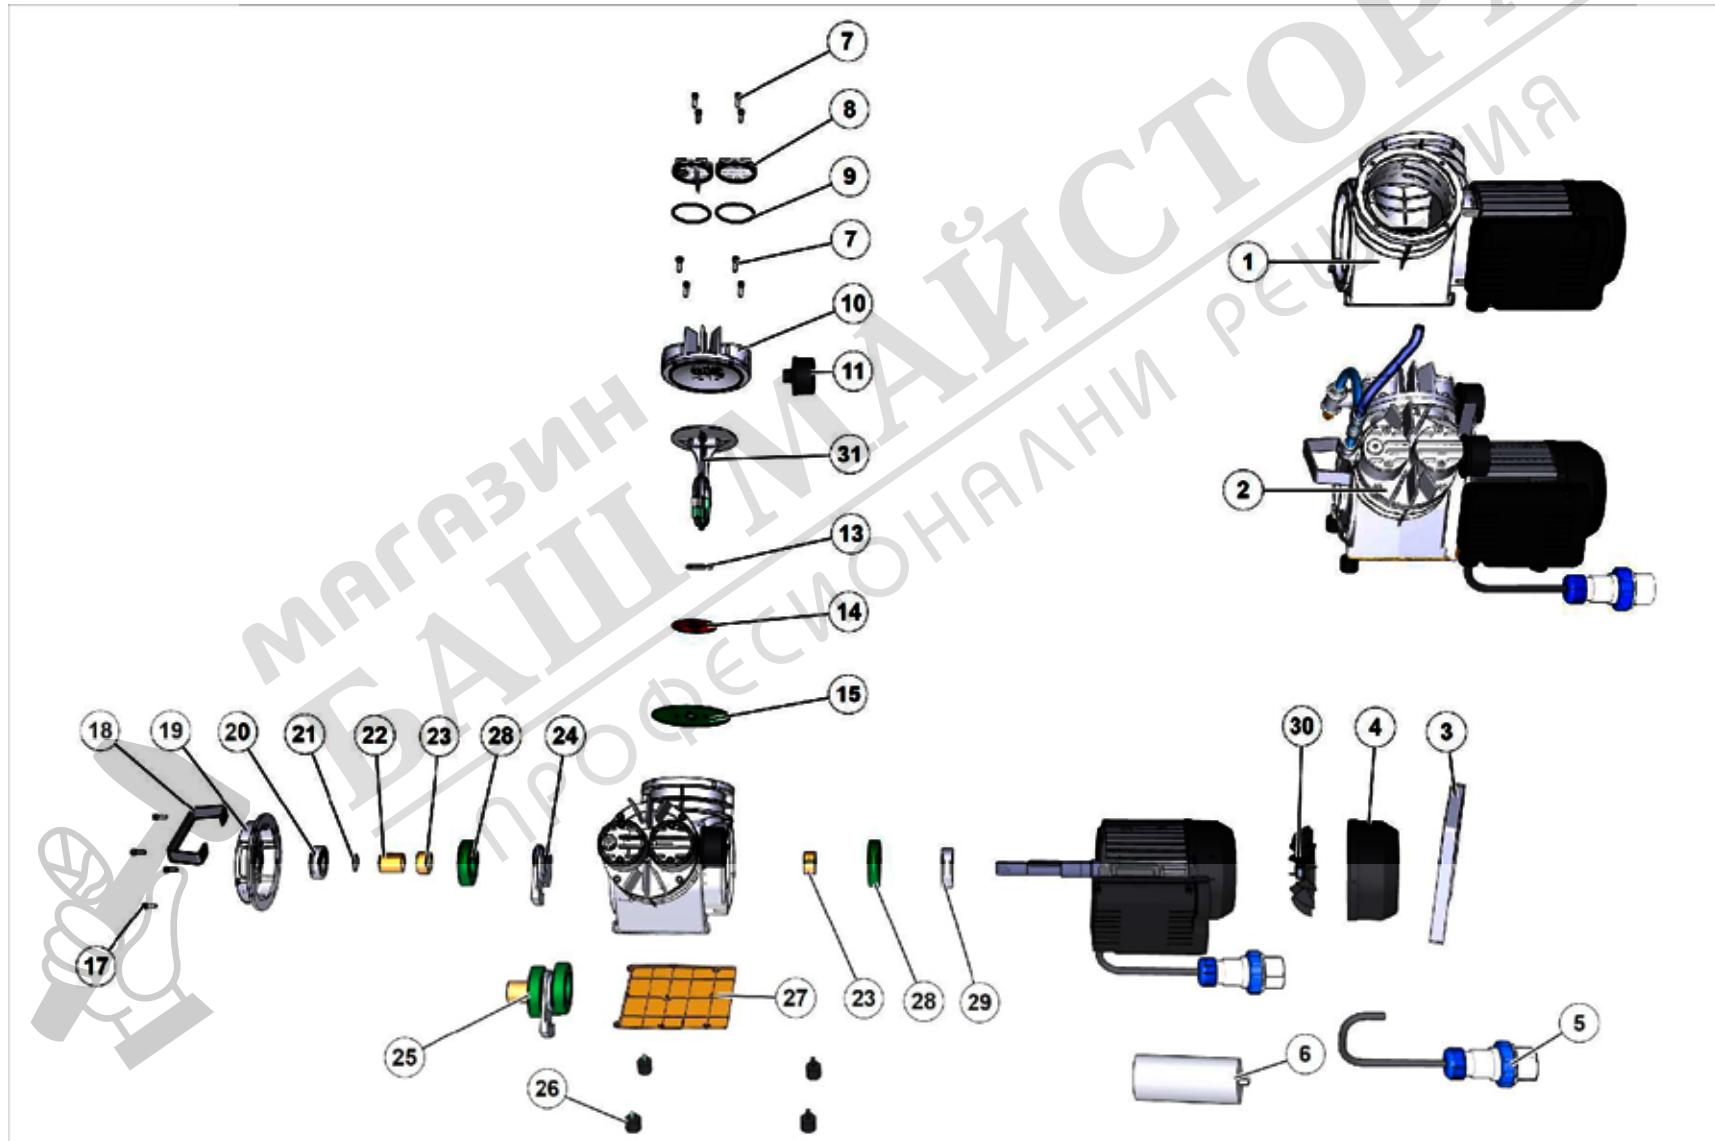

COMPRESSOR

N.	CODE	DESCRIPTION	UM	QTY
1	3228021	CARDBOARD BOX	PZ	1.0
2	3238730	COMPRESSOR IM250 230V-50HZ KW0.75 K.3.1	PZ	1.0
3	3224876	HANDLE	PZ	1.0
4	3226533	FAN COVER/SCREW PUMP	PZ	1.0
5	3239092	CABLE		1.0
6	3226183	CAPACITOR/MORTAR PUMP	PZ	1.0
7	3225074	SCREW	PZ	16.0
8	3224533	RH CAP	PZ	4.0
9	3228399	O-RING 165 D61.92X3.53	PZ	4.0
10	3224532	HEAD	PZ	2.0
11	3224844	AIR-FILTER/SCREW PUMP	PZ	2.0
13	3224548	COMPRESSOR'S PLATE	PZ	2.0
14	3224531	MEMBRANE RETAINER/SCREW PUMP	PZ	2.0
15	3224539	COMPRESSOR MEMBRANE/SCREW PUMP	PZ	2.0
17	3224872	SCREW TCEI 5931 5X 16 A2 INOX	PZ	4.0
18	3238733	HANDLE		1.0
19	3224536	COVER	PZ	1.0
20	3224859	BEARING 6304 2RSH - CM	PZ	1.0
21	3227154	RING	PZ	2.0
22	3224332	SPACER	PZ	1.0
23	3226967	BUSH	PZ	2.0