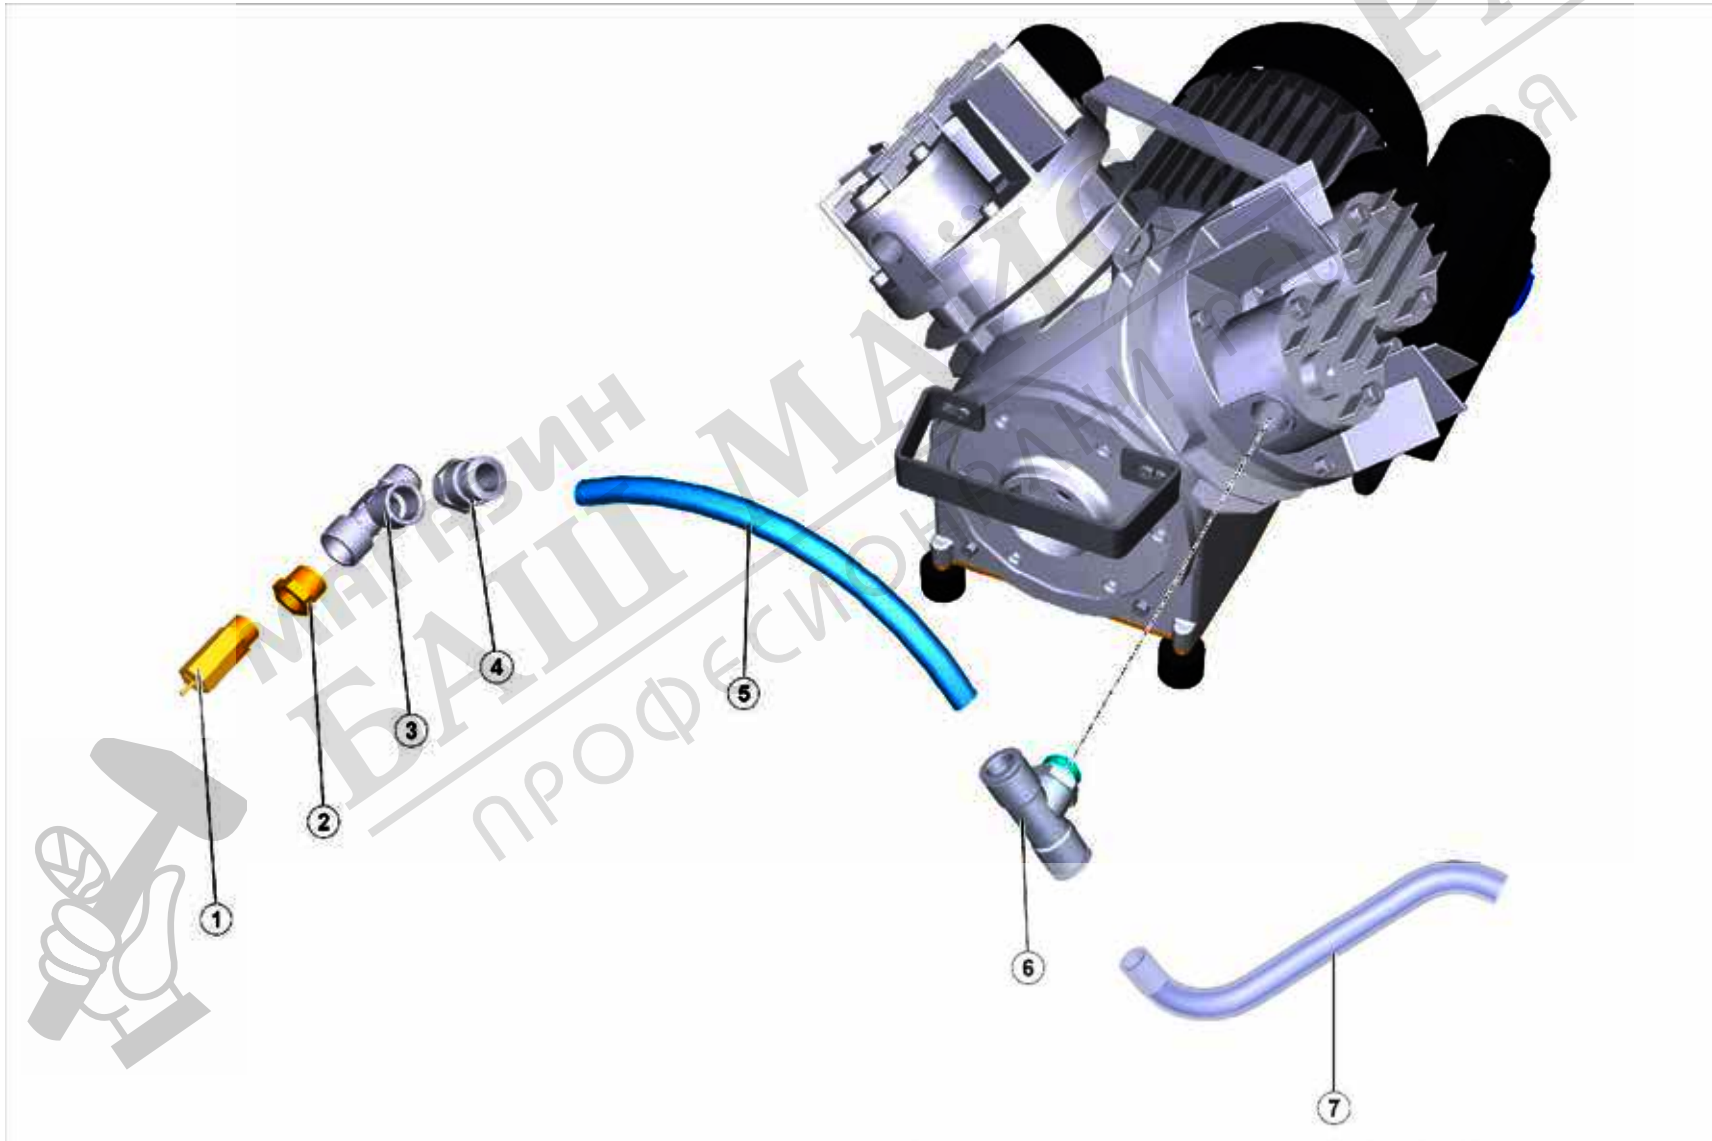

COMPRESSOR FITTINGS

N.	CODE	DESCRIPTION	UM	QTY
1	3224593	SECURITY VALVE/SCREW PUMP	PZ	1.0
2	3229717	'REDUCTION M.3/8" F.1/4" RAW BRASS'	PZ	1.0
3	3239025	'AIR T FITTING 3/8" MFF'	PZ	1.0
4	3239026	CONNECTOR		1.0
5	3238848	HOSE RILSAN 12/10 L300		1.0
6	3238323	'AIR FITTING T QUICK COUPLING 3/8"D12 O	PZ	1.0
7	3238840	HOSE RILSAN 12/10 L400	PZ	1.0

МАГАЗИН
БАШ МАЙСТОРА
ПРОФЕСИОНАЛНИ РЕШЕНИЯ