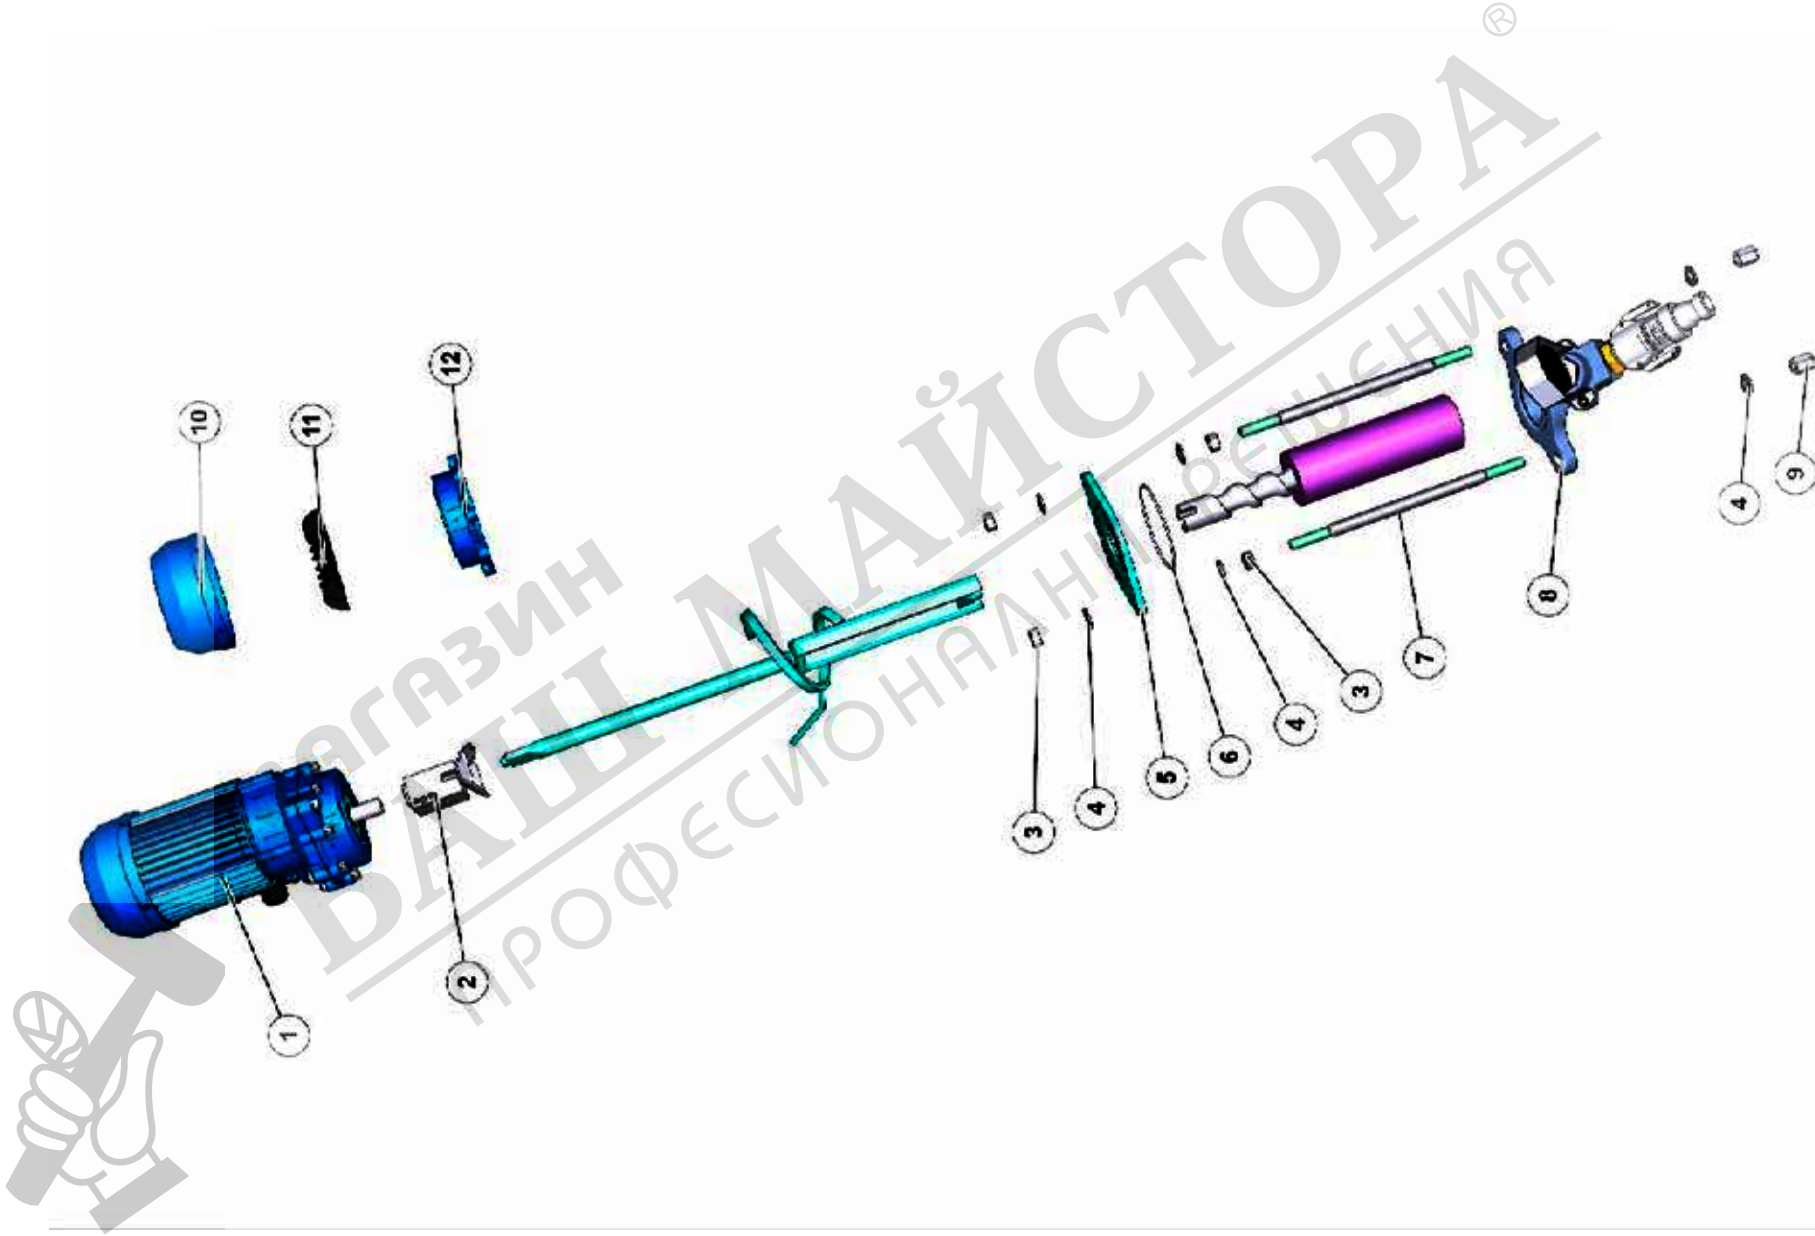

MIXING CHAMBER

N.	CODE	DESCRIPTION	UM	QTY
1	3228423	GEARMOTOR	PZ	2.0
2	3223352	TERMINAL	PZ	1.0
3	2223806	NUT	PZ	4.0
4	2224640	WASHER	PZ	6.0
5	3238715	KOINE 3.1 PAINTED D SCREW FLANGE	PZ	1.0
6	3239297	O-RING 208	PZ	1.0
7	3238315	KOINE ROD LOWER FLANGE GALVANIZED NUT	PZ	2.0
8	3239023	KOINE 3.1 OUTLET MANIFOLD ASSEMBLY	PZ	1.0
9	3224395	NUT M.16	PZ	2.0
10	2291266	FAN COVER	PZ	1.0
11	3234265	FAN MOTOR MEC 90 HOLE ?24	PZ	1.0
12	3228437	COVER	PZ	1.0

МАГАЗИН МАЙСТОРА
БАШ МАЙСТОРА
ПРОФЕСИОНАЛНИ РЕШЕНИЯ