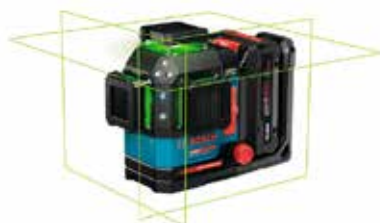

**BOSCH**

Техника за живота

Електроинструменти за занаятчийството и индустрията

Линеен лазер

EXPERT EXLL18V-120-33CG

18 V линеен лазер с изключителен работен обхват 120 m за висока точност при тежки условия