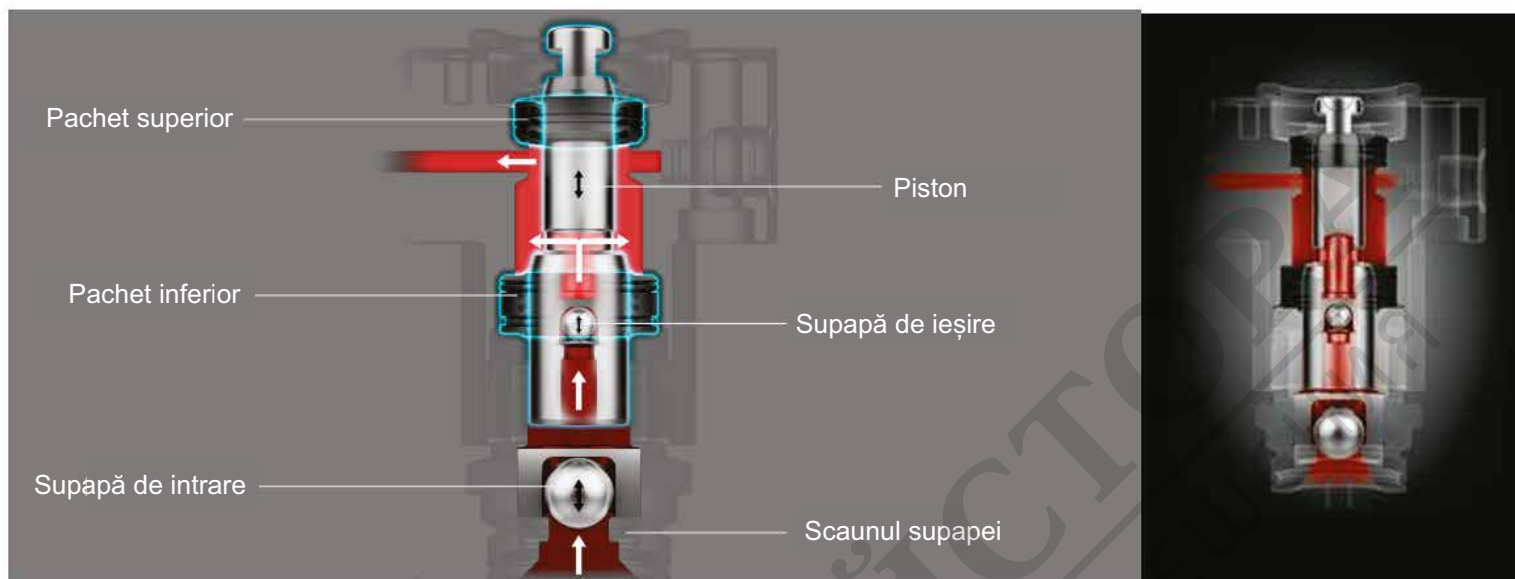

Trei moduri de utilizare

Rucsac, purtat lateral sau staționar, pentru libertate totală pe șantier.

Rezervor mare de 4,7 litri

Pentru autonomie ridicată, reumplere rapidă și ușoară.

Sistem inteligent de gestionare a energiei Bosch

Oprește automat unitatea în modul de baterie descărcată pentru a preveni deteriorarea calității pulverizării.

Curele de rucsac detașabile

Pentru confort și transport facil.

Suport integrat pentru duze și sistem de organizare a furtunului.

Compartiment protejat pentru baterie

Care asigură siguranță și durabilitate sporită.

Optimizat pentru pulverizare Airless la presiune joasă, **Impact X 120** oferă trei configurații de operare, astfel încât ești pregătit indiferent de cerințele lucrării. Tehnologia Bosch® AMPShare™ de 4Ah asigură performanță constantă și timp îndelungat de utilizare, fiind compatibilă cu diverse pulverizatoare Titan printr-un sistem unic de baterii.

Pompă airless tip rucsac, pe baterii, ce oferă autonomie și libertate în mișcare!

Distribuitor local

Impact X120

Funcționalitate – Tehnologie cu pompă cu piston

Cu inovatorul pulverizator de vopsea alimentat cu acumulator **Impact X120** 18V, ești mereu pregătit de acțiune pe șantier, oriunde te-ai afla. **Impact X120 18V** se adaptează nevoilor tale: folosește-l ca rucsac, așază-l pe sol sau transportă-l în mână.