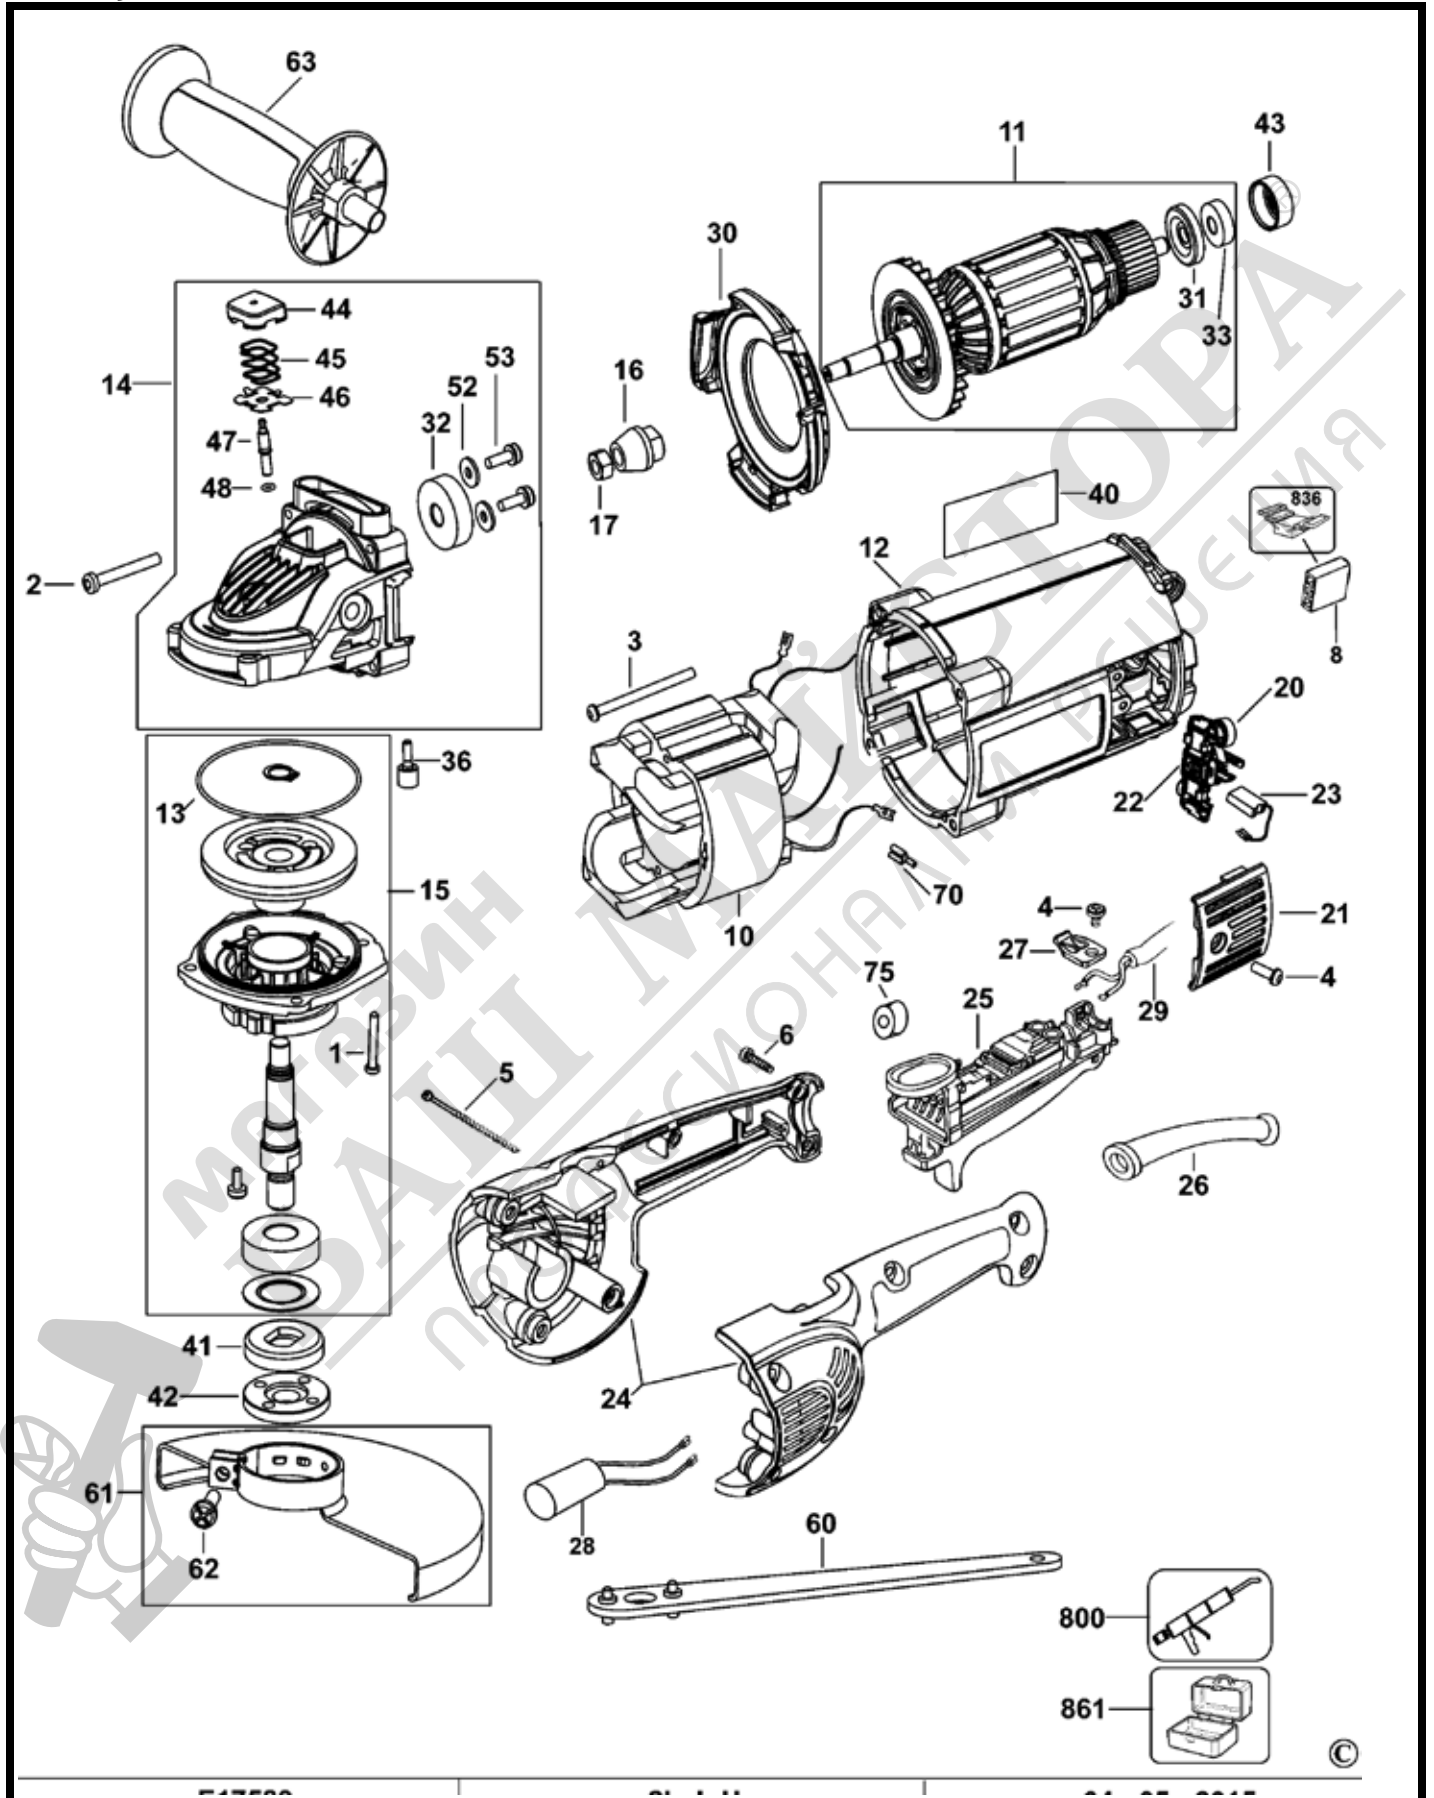

DWE492S ANGLE GRINDER 1

Parts List DWE492S ANGLE GRINDER 1

Item	Part Number	Qty	Part Description	General Description	Other Info	Repair Inst	Markets
1	330045-14	4	SCREW			No	QS
2	330019-26	4	SCREW			No	QS
3	330019-19	2	SCREW			No	QS
4	330019-11	2	SCREW	M4.55x13 T20		No	QS
5	330019-50	3	SCREW	M4.55x50 PLASTIC THD		No	QS
6	330019-32	4	SCREW			No	QS
8	604389-00	1	CONNECTOR			No	QS
10	N866739	1	FIELD SA			No	QS
11	N467980	1	ARMATURE SA			No	QS
12	393239-01	1	FIELD CASE			No	QS
13	397031-00	1	O RING			No	QS
14	N497002	1	GEARCASE SA			No	QS
15	N497001	1	GEARCASE COVER SA			No	QS
16	N407625	1	PINION			No	QS
17	330015-03	1	NUT	M8x1.25		No	QS
20	609987-00	2	BRUSH SPRING			No	QS
21	394387-01	2	BRUSH COVER			No	QS
22	N410308	1	BRUSH HOLDER SA			No	QS
23	N404514	1	BRUSH PAIR			No	QS
24	395185-00	1	HANDLE SA			No	QS
25	393438-02	1	SWITCH			No	QS
26	N219433	1	CORD PROTECTOR			No	QS
27	398217-00	1	CORD CLAMP			No	QS
28	397257-01	1	CAPACITOR			No	QS
29	N409123	1	CORDSET (EURO)			No	QS
30	631350-00	1	BAFFLE			No	QS
31	393238-00	1	SHIELD			No	QS
32	N389509	1	BEARING			No	QS
33	N110359	1	BEARING			No	QS
36	N033051	1	SCREW			No	QS
40	N427134	1	RATING PLATE			No	QS
41	403150-01	1	INNER FLANGE			No	QS

Parts List DWE492S ANGLE GRINDER 1

Item	Part Number	Qty	Part Description	General Description	Other Info	Repair Inst	Markets
42	401678-05	1	OUTER FLANGE			No	QS
43	609970-00	1	SLEEVE INSULATING			No	QS
44	630553-00	1	CAP			No	QS
45	638328-00	1	SPRING			No	QS
46	635908-00	1	RETAINER			No	QS
47	634589-00	1	PIN			No	QS
48	750831	1	O RING			No	QS
52	640591-00	2	WASHER			No	QS
53	330045-67	2	SCREW			No	QS
60	635261-00	1	WRENCH PIN			No	QS
61	N419366	1	GUARD SA			No	QS
62	330024-23	1	SCREW			No	QS
63	651858-01	1	SIDE HANDLE			No	QS
70	612273-00	2	TERMINAL			No	QS
75	N419846	1	SUPPRESSOR			No	QS
800	583534-00	1	GREASE	50 GRAMS - NYE RHEOL		No	QS
836	559638-99	1	S.T.TERMINAL EXTRACTOR			No	QS
861	644490-00	1	KITBOX			No	QS