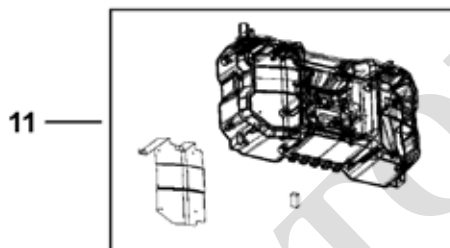

DCR029 SITE RADIO 1

Parts List DCR029 SITE RADIO 1

Item	Part Number	Qty	Part Description	General Description	Other Info	Repair Inst	Markets
1	5140245-26	1	GRILL			No	QW
2	5140245-27	1	KNOB			No	QW
3	1004773-97	1	PANEL FRONT			No	QW
4	5140245-29	1	LEVER			No	QW
5	1004773-98	1	ANTENNA			No	QW
6	5140245-31	1	FRAME LH			No	QW
7	5140245-32	1	FRAME RH			No	QW
8	5140245-33	1	HANDLE			No	QW
9	5140245-34	1	SPEAKER			No	QW
11	1004774-04	1	COVER REAR			No	QW
12	1004774-05	1	PCB SA			No	QW
13	1004774-06	1	PCB SA			No	QW
14	1004774-07	1	PCB SA			No	QW
15	1004774-08	1	SA POWER SUPPLY			No	QW
16	1004774-01	1	CORDSET			No	QW