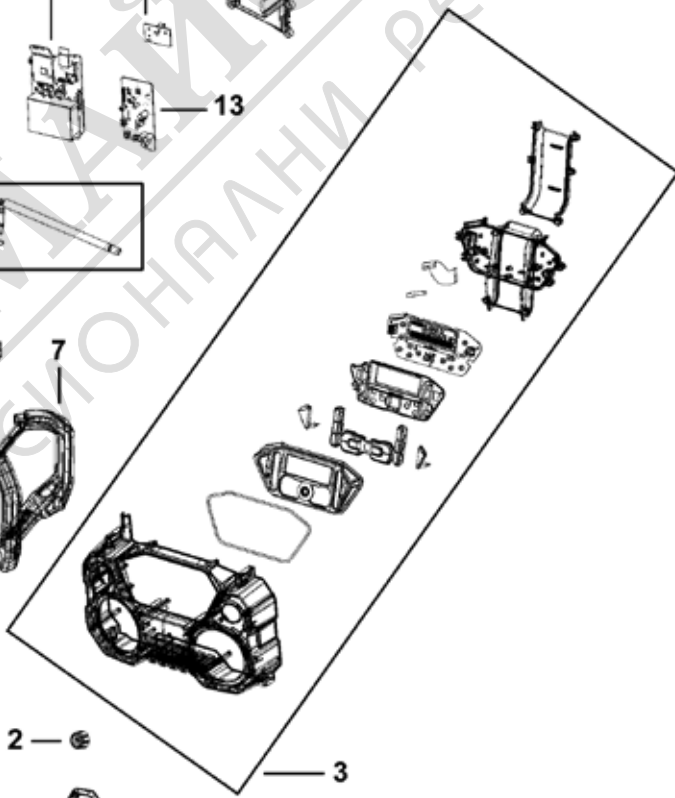

DCR029 SITE RADIO 1

Parts List DCR029 SITE RADIO 1

Item	Part Number	Qty	Part Description	General Description	Other Info	Repair Inst	Markets
1	5140245-26	1	GRILL			No	QW
2	5140245-27	1	KNOB			No	QW
3	1004773-97	1	PANEL FRONT			No	QW
4	5140245-29	1	LEVER			No	QW
5	1004773-98	1	ANTENNA			No	QW
6	5140245-31	1	FRAME LH			No	QW
7	5140245-32	1	FRAME RH			No	QW
8	5140245-33	1	HANDLE			No	QW
9	5140245-34	1	SPEAKER			No	QW
11	1004774-04	1	COVER REAR			No	QW
12	1004774-05	1	PCB SA			No	QW
13	1004774-06	1	PCB SA			No	QW
14	1004774-07	1	PCB SA			No	QW
15	1004774-08	1	SA POWER SUPPLY			No	QW
16	1004774-01	1	CORDSET			No	QW