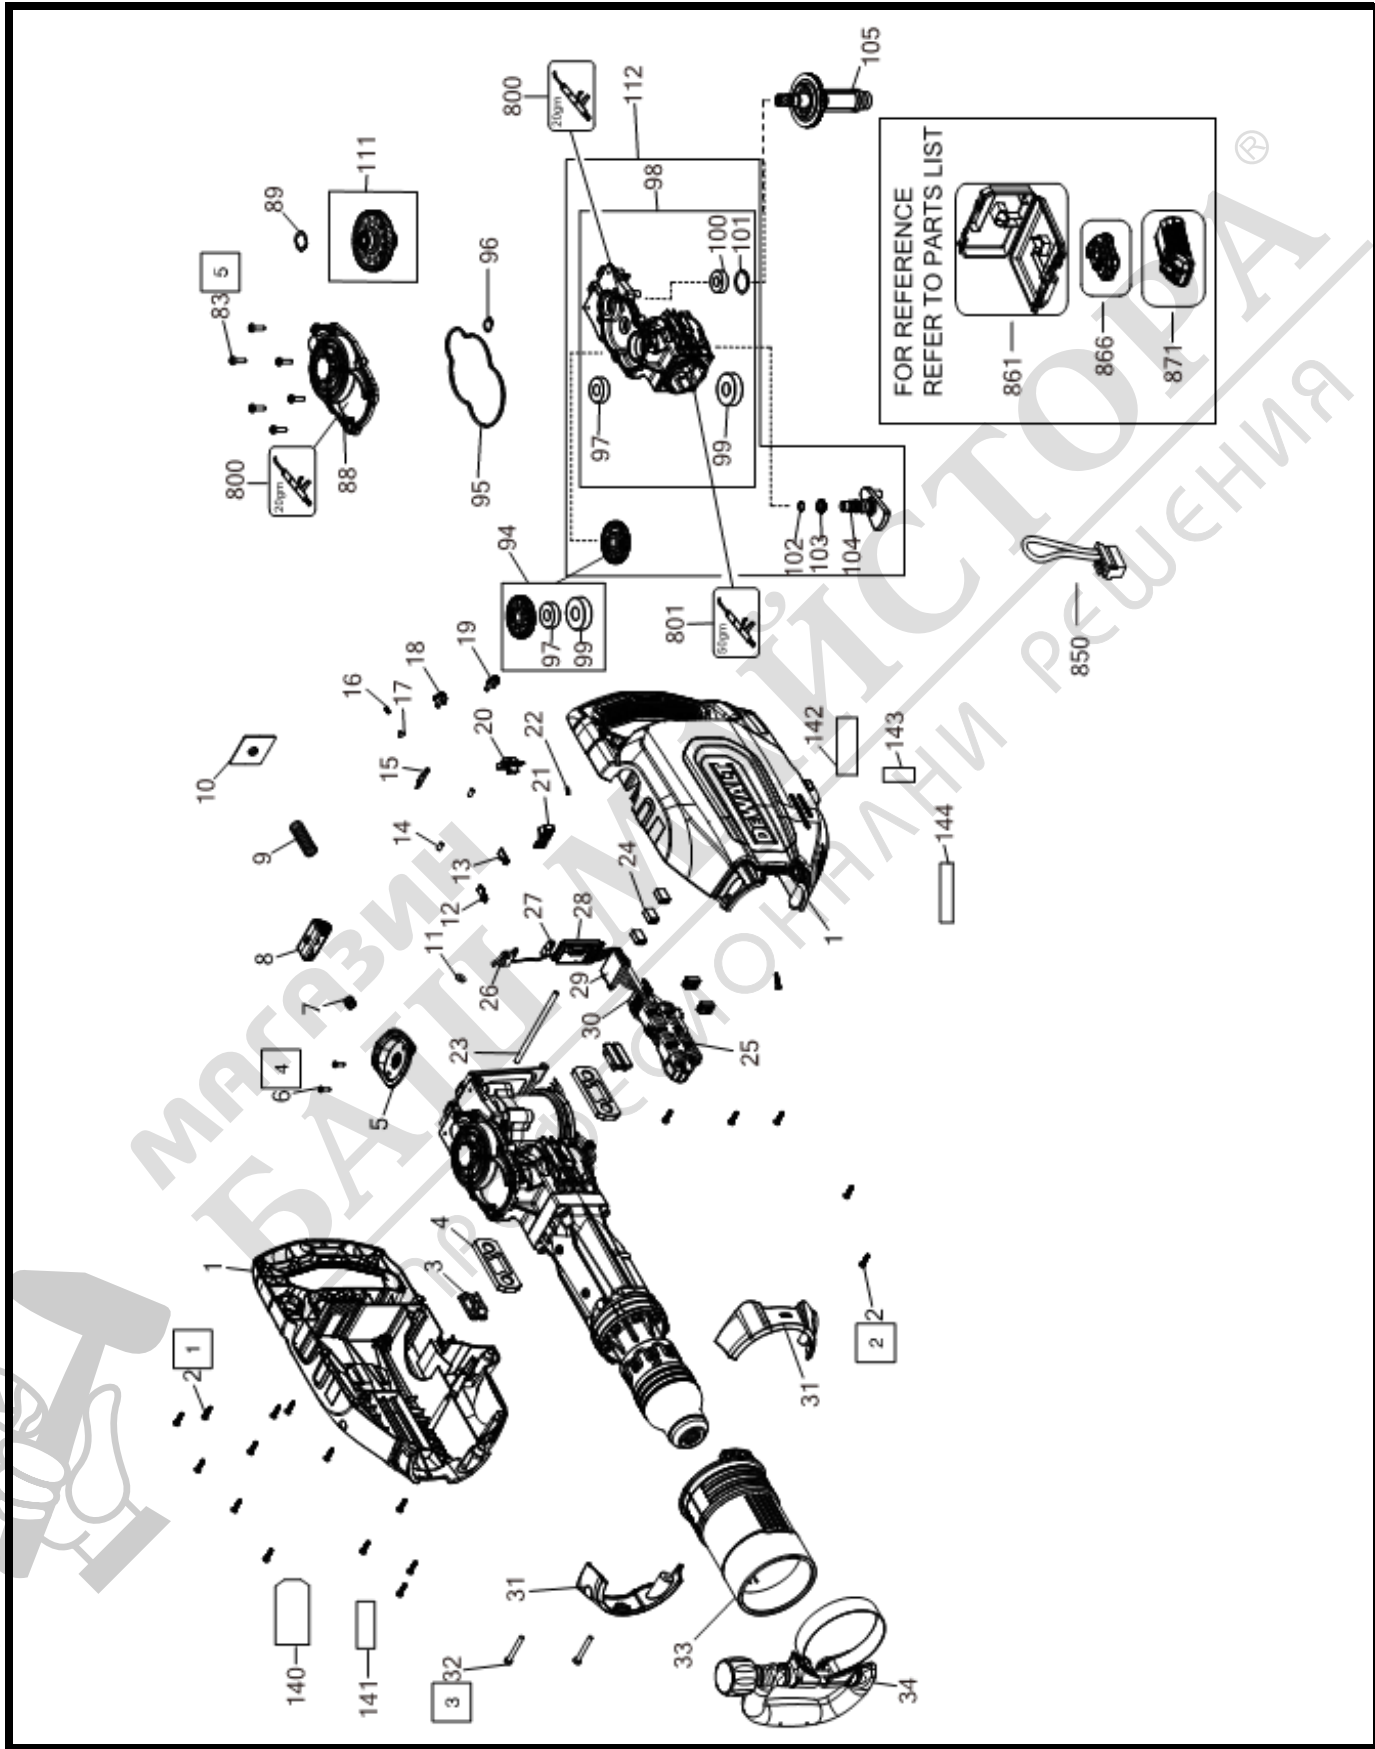

DCH911X3 DEMOLITION HAMMER 1

DCH911X3 DEMOLITION HAMMER 1

Parts List DCH911X3 DEMOLITION HAMMER 1

Item	Part Number	Qty	Part Description	General Description	Other Info	Repair Inst	Markets
1	NA029602	1	HOUSING SA			No	QW
2	330065-08	26	SCREW	M4x18 T20		No	QW
3	NA228762	2	GUIDE BLOCK			No	QW
4	N906377	2	DAMPER			No	QW
5	NA049554	1	HANDLE COVER			No	QW
6	330019-02	2	SCREW			No	QW
7	NA083203	1	SPRING			No	QW
8	N849617	1	SLIDE			No	QW
9	N855091	1	SPRING			No	QW
10	N855177	1	PLATE			No	QW
11	NA262558	1	WASHER			No	QW
12	N728012	1	INSERT			No	QW
13	N728013	1	INSERT			No	QW
14	N487311	2	RUBBER			No	QW
15	N467560	1	PLATE			No	QW
16	N461735	1	SPRING			No	QW
17	N091479	1	MOUNT			No	QW
18	NA000208	1	GUIDE	LIGHT GUIDE 11KG		No	QW
19	NA090620	1	GUIDE	LIGHT GUIDE		No	QW
20	N936367	1	SWITCH SUPPORT			No	QW
21	N936366	1	LEVER			No	QW
22	N403227	1	DETENT			No	QW
23	N919485	1	AXIS			No	QW
24	N590957	5	CONNECTOR	WAGO 2-WIRE		No	QW
25	NA334560	1	MODULE			No	QW
26	N935669	1	SWITCH	Defond CME Microswit		No	QW
27	N689017	1	WIRE HARNESS			No	QW
28	N889840	1	MODULE	USER INTERFACE MODUL		No	QW
29	NA029067	1	CLUTCH MODULE	SA MODULE WTC 11kg		No	QW
30	N779711	1	TERMINAL BLOCK	SA TERMINAL BLOCK WI		No	QW
31	NA131178	1	HOUSING FRONT	SA FRONT HOUSING CAP		No	QW
32	330019-26	2	SCREW			No	QW