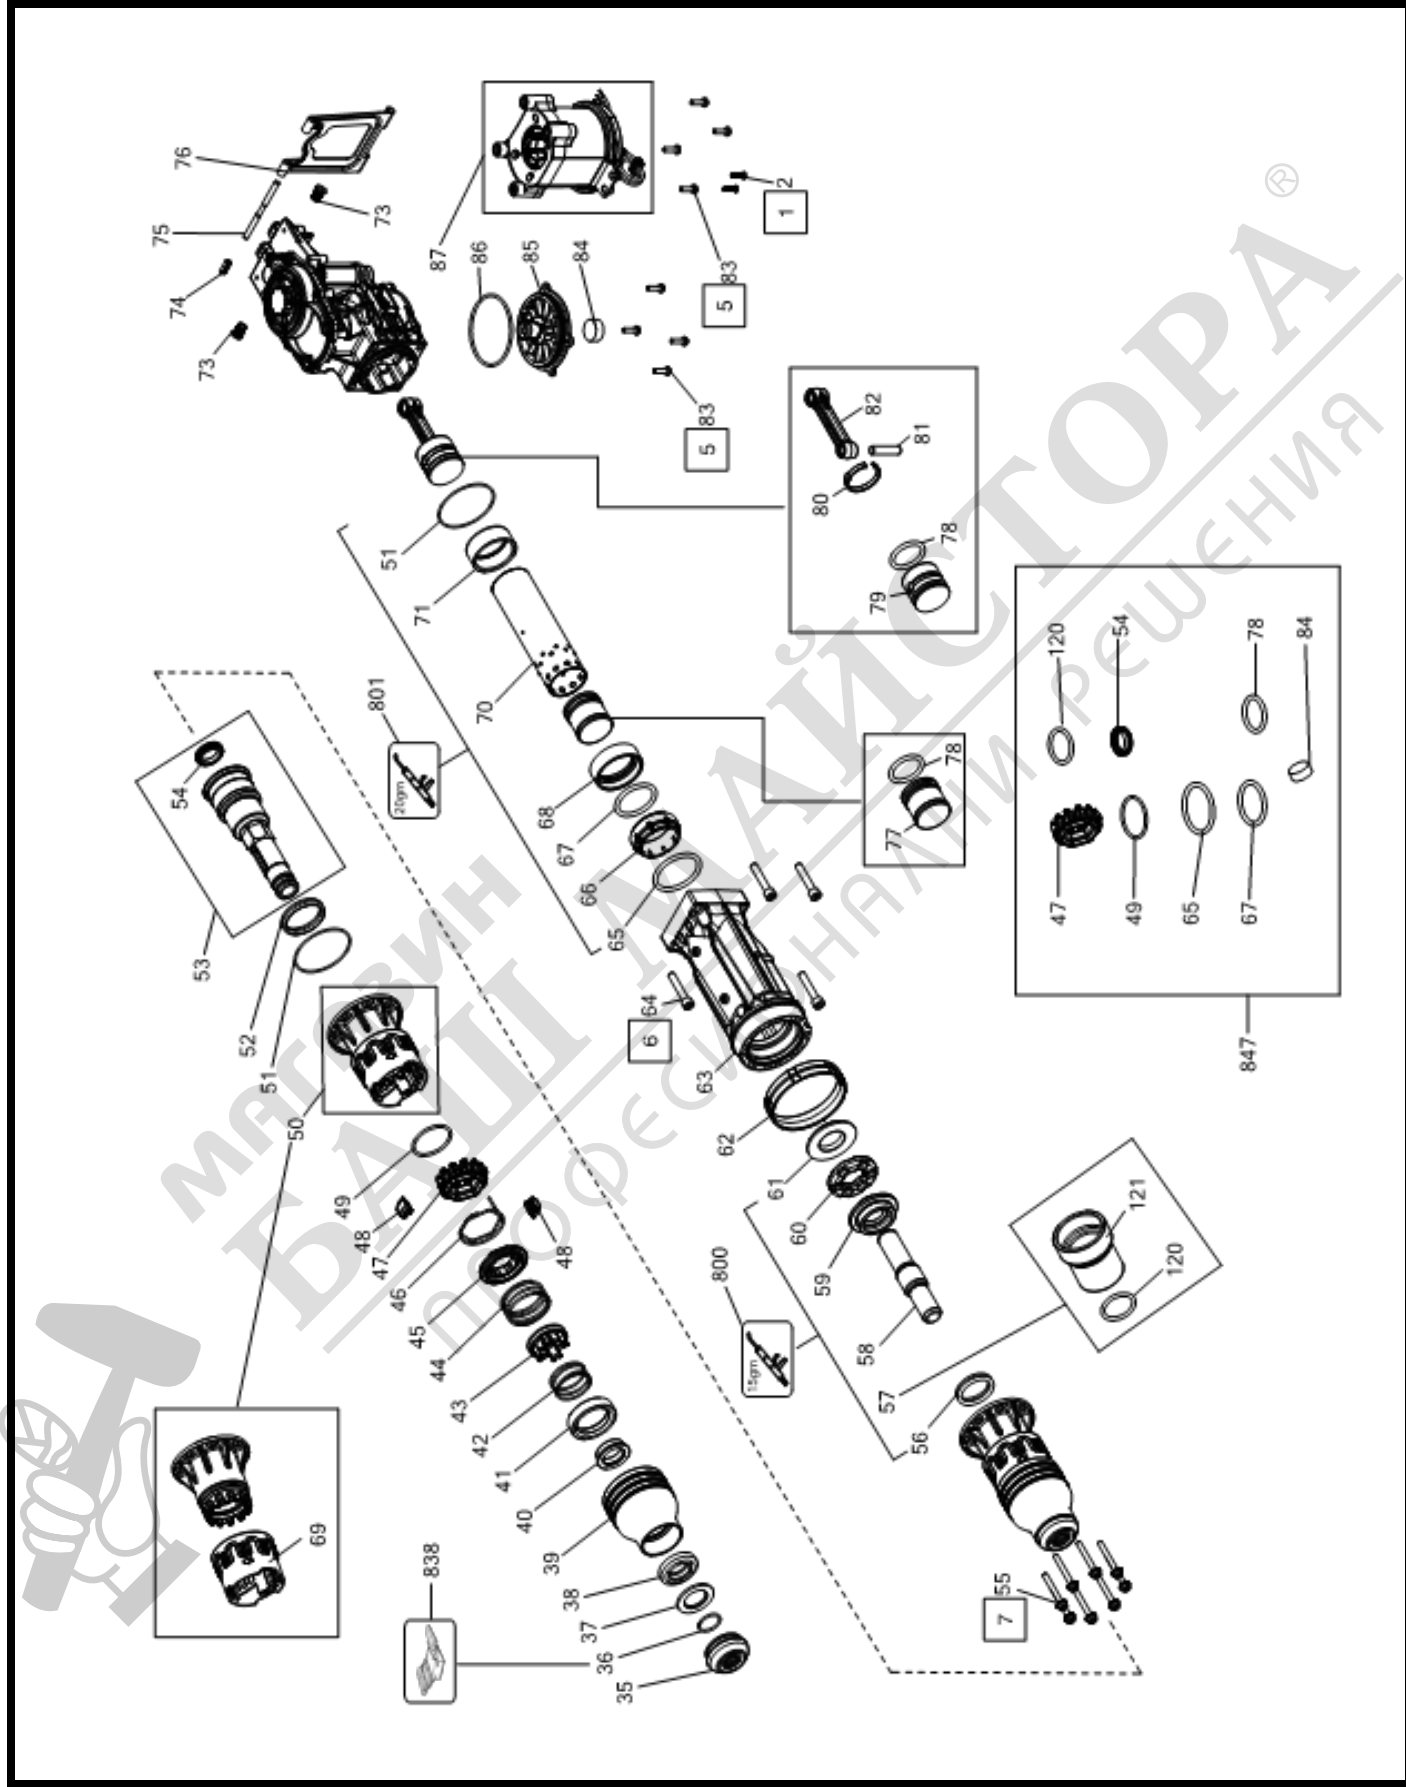

DCH911X3 DEMOLITION HAMMER 1

DCH911X3 DEMOLITION HAMMER 1

Parts List DCH911X3 DEMOLITION HAMMER 1

Item	Part Number	Qty	Part Description	General Description	Other Info	Repair Inst	Markets
1	NA029602	1	HOUSING SA			No	QW
2	330065-08	26	SCREW	M4x18 T20		No	QW
3	NA228762	2	GUIDE BLOCK			No	QW
4	N906377	2	DAMPER			No	QW
5	NA049554	1	HANDLE COVER			No	QW
6	330019-02	2	SCREW			No	QW
7	NA083203	1	SPRING			No	QW
8	N849617	1	SLIDE			No	QW
9	N855091	1	SPRING			No	QW
10	N855177	1	PLATE			No	QW
11	NA262558	1	WASHER			No	QW
12	N728012	1	INSERT			No	QW
13	N728013	1	INSERT			No	QW
14	N487311	2	RUBBER			No	QW
15	N467560	1	PLATE			No	QW
16	N461735	1	SPRING			No	QW
17	N091479	1	MOUNT			No	QW
18	NA000208	1	GUIDE	LIGHT GUIDE 11KG		No	QW
19	NA090620	1	GUIDE	LIGHT GUIDE		No	QW
20	N936367	1	SWITCH SUPPORT			No	QW
21	N936366	1	LEVER			No	QW
22	N403227	1	DETENT			No	QW
23	N919485	1	AXIS			No	QW
24	N590957	5	CONNECTOR	WAGO 2-WIRE		No	QW
25	NA334560	1	MODULE			No	QW
26	N935669	1	SWITCH	Defond CME Microswit		No	QW
27	N689017	1	WIRE HARNESS			No	QW
28	N889840	1	MODULE	USER INTERFACE MODUL		No	QW
29	NA029067	1	CLUTCH MODULE	SA MODULE WTC 11kg		No	QW
30	N779711	1	TERMINAL BLOCK	SA TERMINAL BLOCK WI		No	QW
31	NA131178	1	HOUSING FRONT	SA FRONT HOUSING CAP		No	QW
32	330019-26	2	SCREW			No	QW