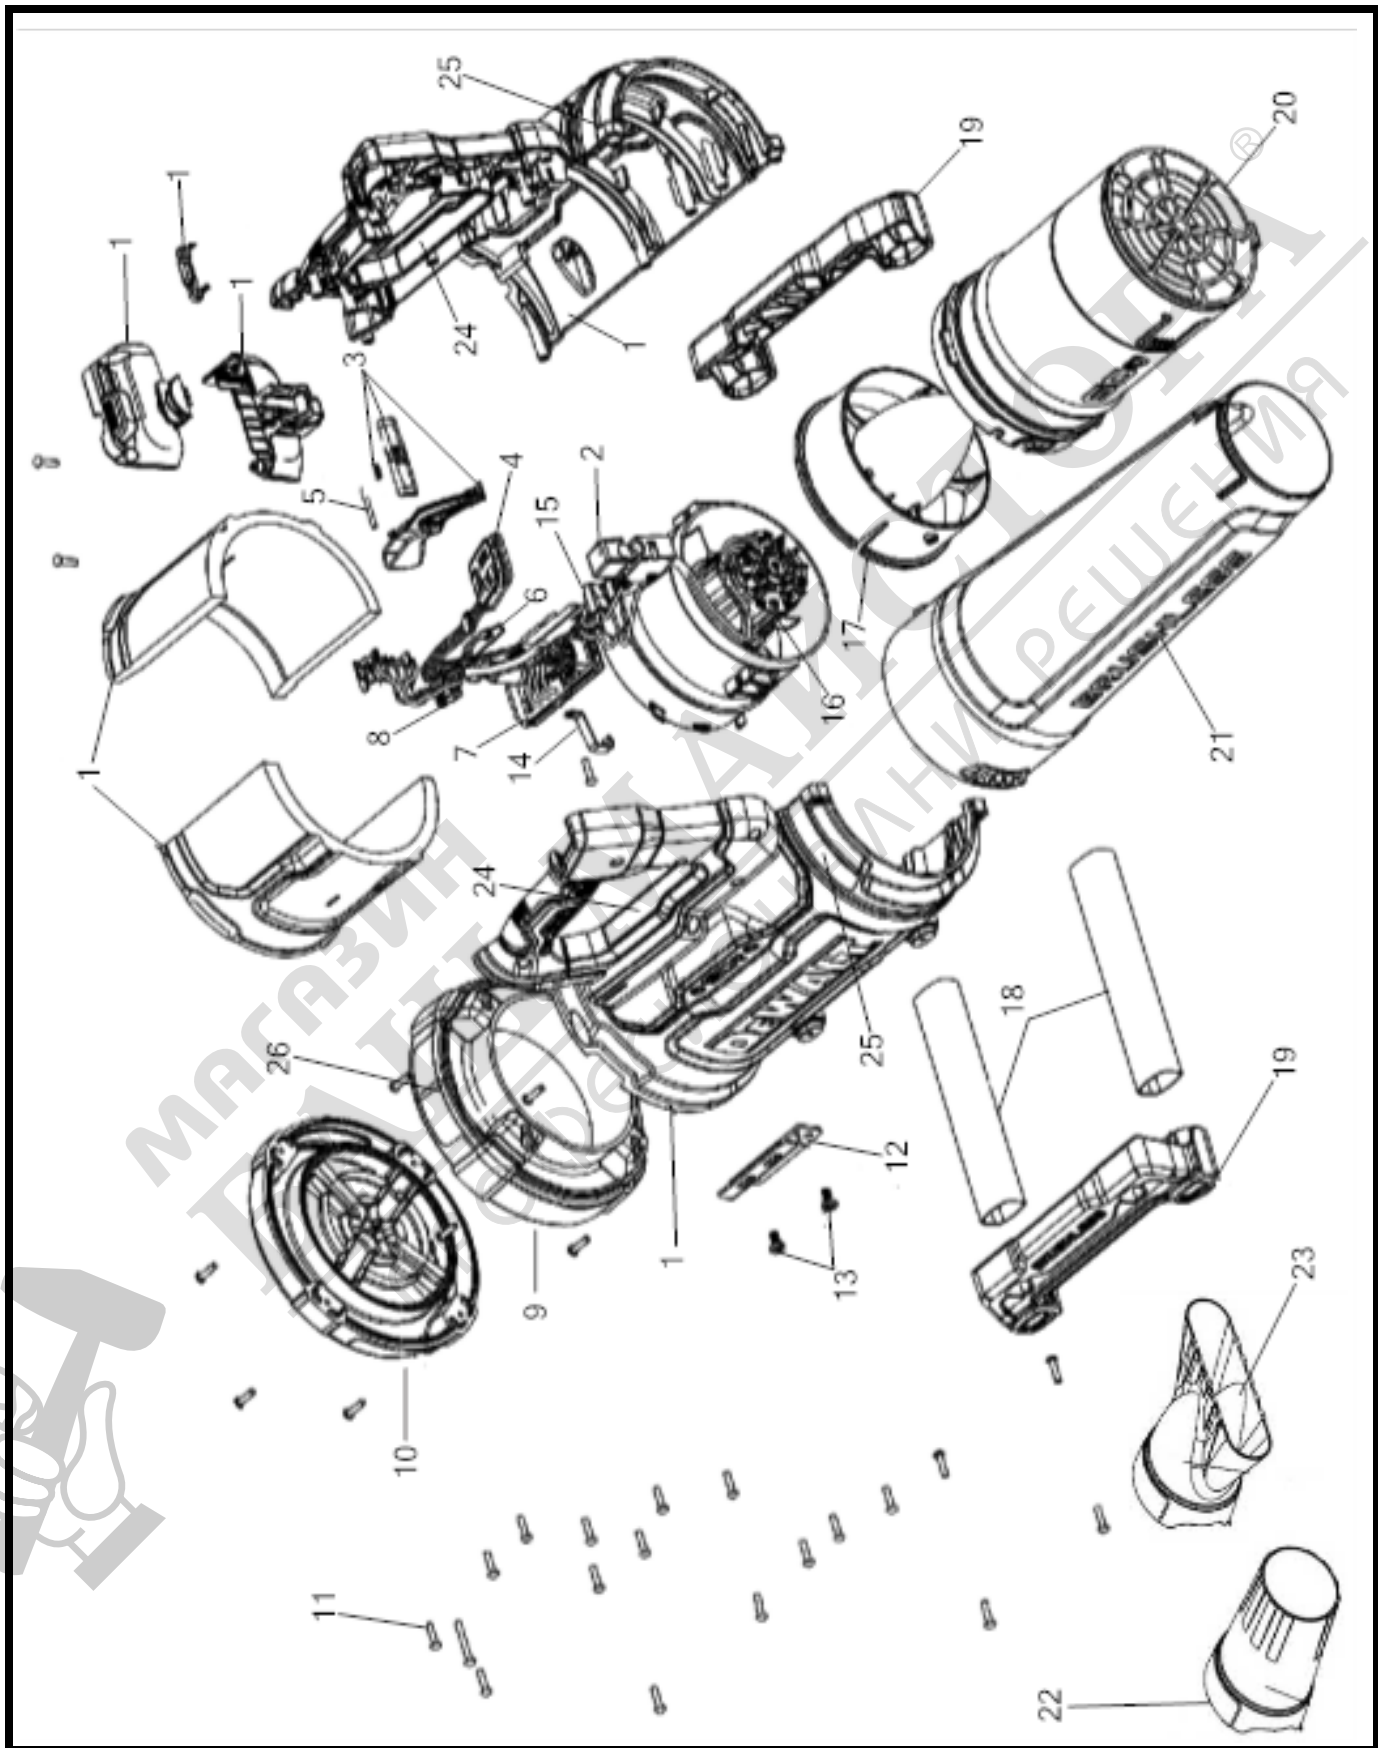

DCMBL777N BLOWER 1

## Parts List DCMBL777N BLOWER 1

Item	Part Number	Qty	Part Description	General Description	Other Info	Repair Inst	Markets
1	NA345529	1	HOUSING SA			No	XJ
2	NA317791	1	SWITCH SA			No	XJ
3	NA401067	1	TRIGGER LOCK-ON			No	XJ
4	NA283407	1	DISPLAY			No	XJ
5	605211-01	1	PIN			No	XJ
6	NA289272	1	WIRE	Ground Safety Wire		No	XJ
7	NA485074	1	MOTOR SA	MOTOR AND MODULE SA		No	XJ
8	N590958	1	CONNECTOR	WAGO, 3-WIRE		No	XJ
9	NA291204	1	INTAKE			No	XJ
10	NA298876	1	GRILLE			No	XJ
11	N831593	28	SCREW			No	XJ
12	NA363016	1	SUPPORT BRACKET			No	XJ
13	NA359422	2	SCREW			No	XJ
14	NA294501	1	BRACKET			No	XJ
15	650974-00	2	CONNECTOR			No	XJ
16	NA201931	1	MOTOR SA			No	XJ
17	NA201957	1	HOUSING			No	XJ
18	NA293402	2	STAND			No	XJ
19	NA293350	2	STAND			No	XJ
20	NA490153	1	TUBE			No	XJ
21	NA327426	1	TUBE			No	XJ
22	NA327427	1	NOZZLE BLOWER			No	XJ
23	NA327428	1	NOZZLE BLOWER			No	XJ
24	NA355143	1	WARNING LABEL			No	XJ
25	NA355144	1	WARNING LABEL			No	XJ
26	NA355142	1	RATING LABEL			No	XJ