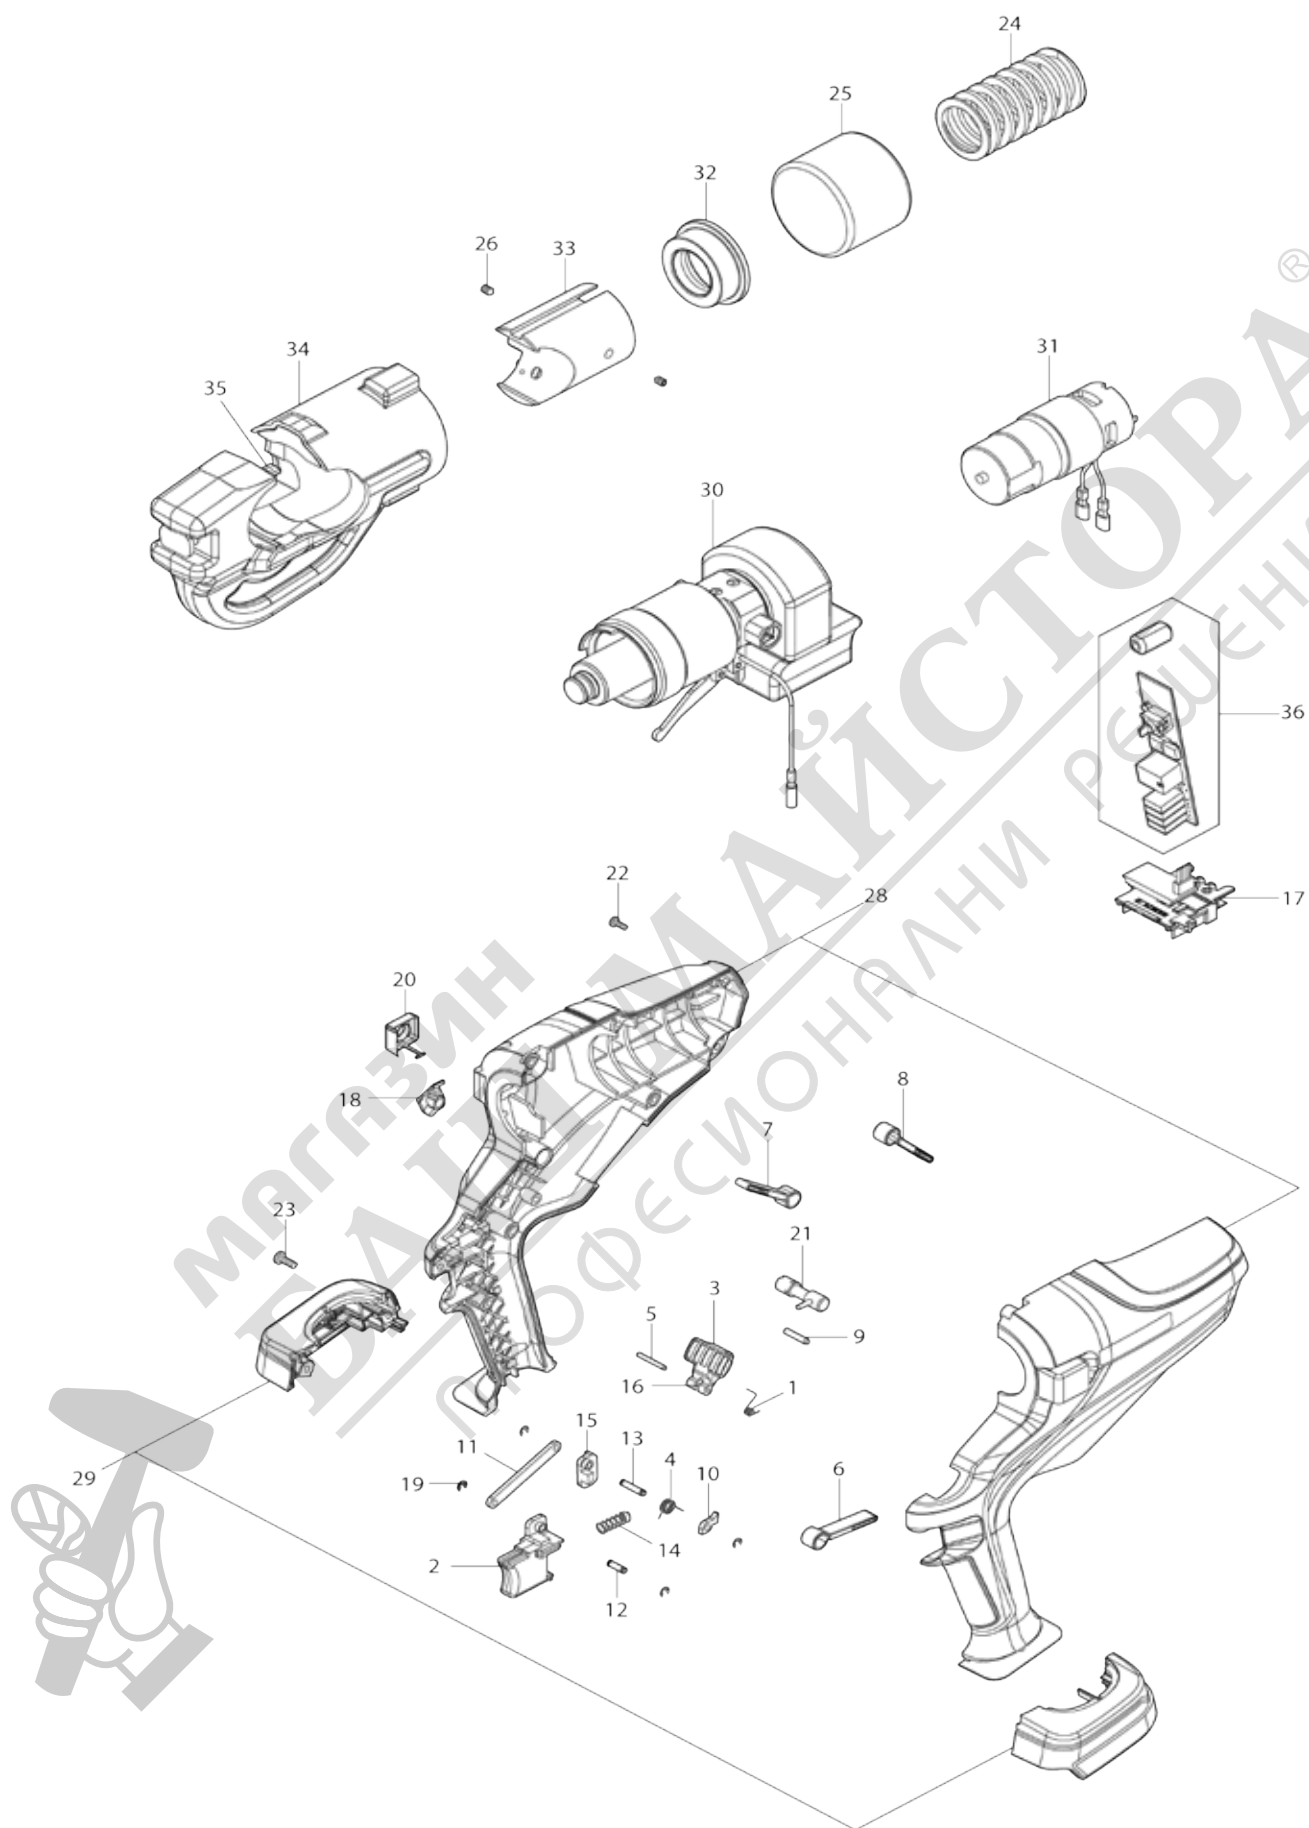

Model No.DTC302 CORDLESS CRIMPER

Model No.DTC302 CORDLESS CRIMPER

Item No.	Parts No.	Description	Interchangability	Q'ty	New/Old	Note1	Note2
001	ZM00000011	TORSION SPRING (719)		1			
002	ZM00000229	SWITCH LEVER		1			
003	ZM00000009	LOCK RELEASE LEVER		1			
004	ZM00000006	TORSION SPRING (720)		1			
005	ZM00000012	PIN 3X22		1			
006	ZM00000015	STRAP RING		1			
007	ZM00000015	STRAP RING		1			
008	ZM00000015	STRAP RING		1			
009	ZM00000268	PIN 4X18		1			
010	ZM00000003	RATCHET		1			
011	ZM00000230	LINK		1			
012	ZM00000004	PIN (280)		1			
013	ZM00000231	PIN		1			
014	ZM00000232	COMPRESSION SPRING (599)		1			
015	ZM00000233	CAM STAY		1			
016	ZM00000010	SUPPORTER		1			
017	643874-2	TERMINAL		1			
018	ZM00000234	CAP		1			
019	ZM00000235	STOP RING		4			
020	ZM00000236	ADJUSTMENT CAP		1			
021	ZM00000237	CHANGE PIN		1			
022	ZM00000149	PAN HEAD SCREW M4X12		9			
023	ZM00000149	PAN HEAD SCREW M4X12		2			
024	ZM00000261	COMPRESSION SPRING (644)		1			
025	ZM00000239	BODY COVER		1			
026	ZM00000262	HEX. SOCKET SET BOLT M5X8		2			
028	ZM00000242	HOUSING SET		1			
029	ZM00000185	BATTERY CASE ASSY		1			
C10	263005-3	RUBBER PIN 6		2			
030	ZM00000263	OIL UNIT ASSY		1			
031	ZM00000244	POWER UNIT ASSY		1			
C10	ZM00000245	MOTOR ASSY		1			
C20	ZM00000246	O-RING S14		1			
032	ZM00000264	GUIDE RING ASSY		1			
033	ZM00000265	RAM HEAD ASSY		1			
C10	ZM00000249	SPRING PIN 2.5X14		1			
C20	ZM00000250	RAM RELEASE SHAFT		1			
C30	ZM00000251	RAM RELEASE PIN		1			
C40	ZM00000252	COMPRESSION SPRING (177)		1			
034	ZM00000266	HEAD ASSY		1			
C10	ZM00000254	SPRING PIN 2.5X25		1			
C20	ZM00000255	HEAD RELEASE PIN		1			
C30	ZM00000256	COMPRESSION SPRING (257)		1			
C40	ZM00000257	SCREW(16)		1			
C50	ZM00000258	KNOB		1			
C60	ZM00000259	SPRING PIN 2.5X12		1			
035	ZM00000241	KEY		1			