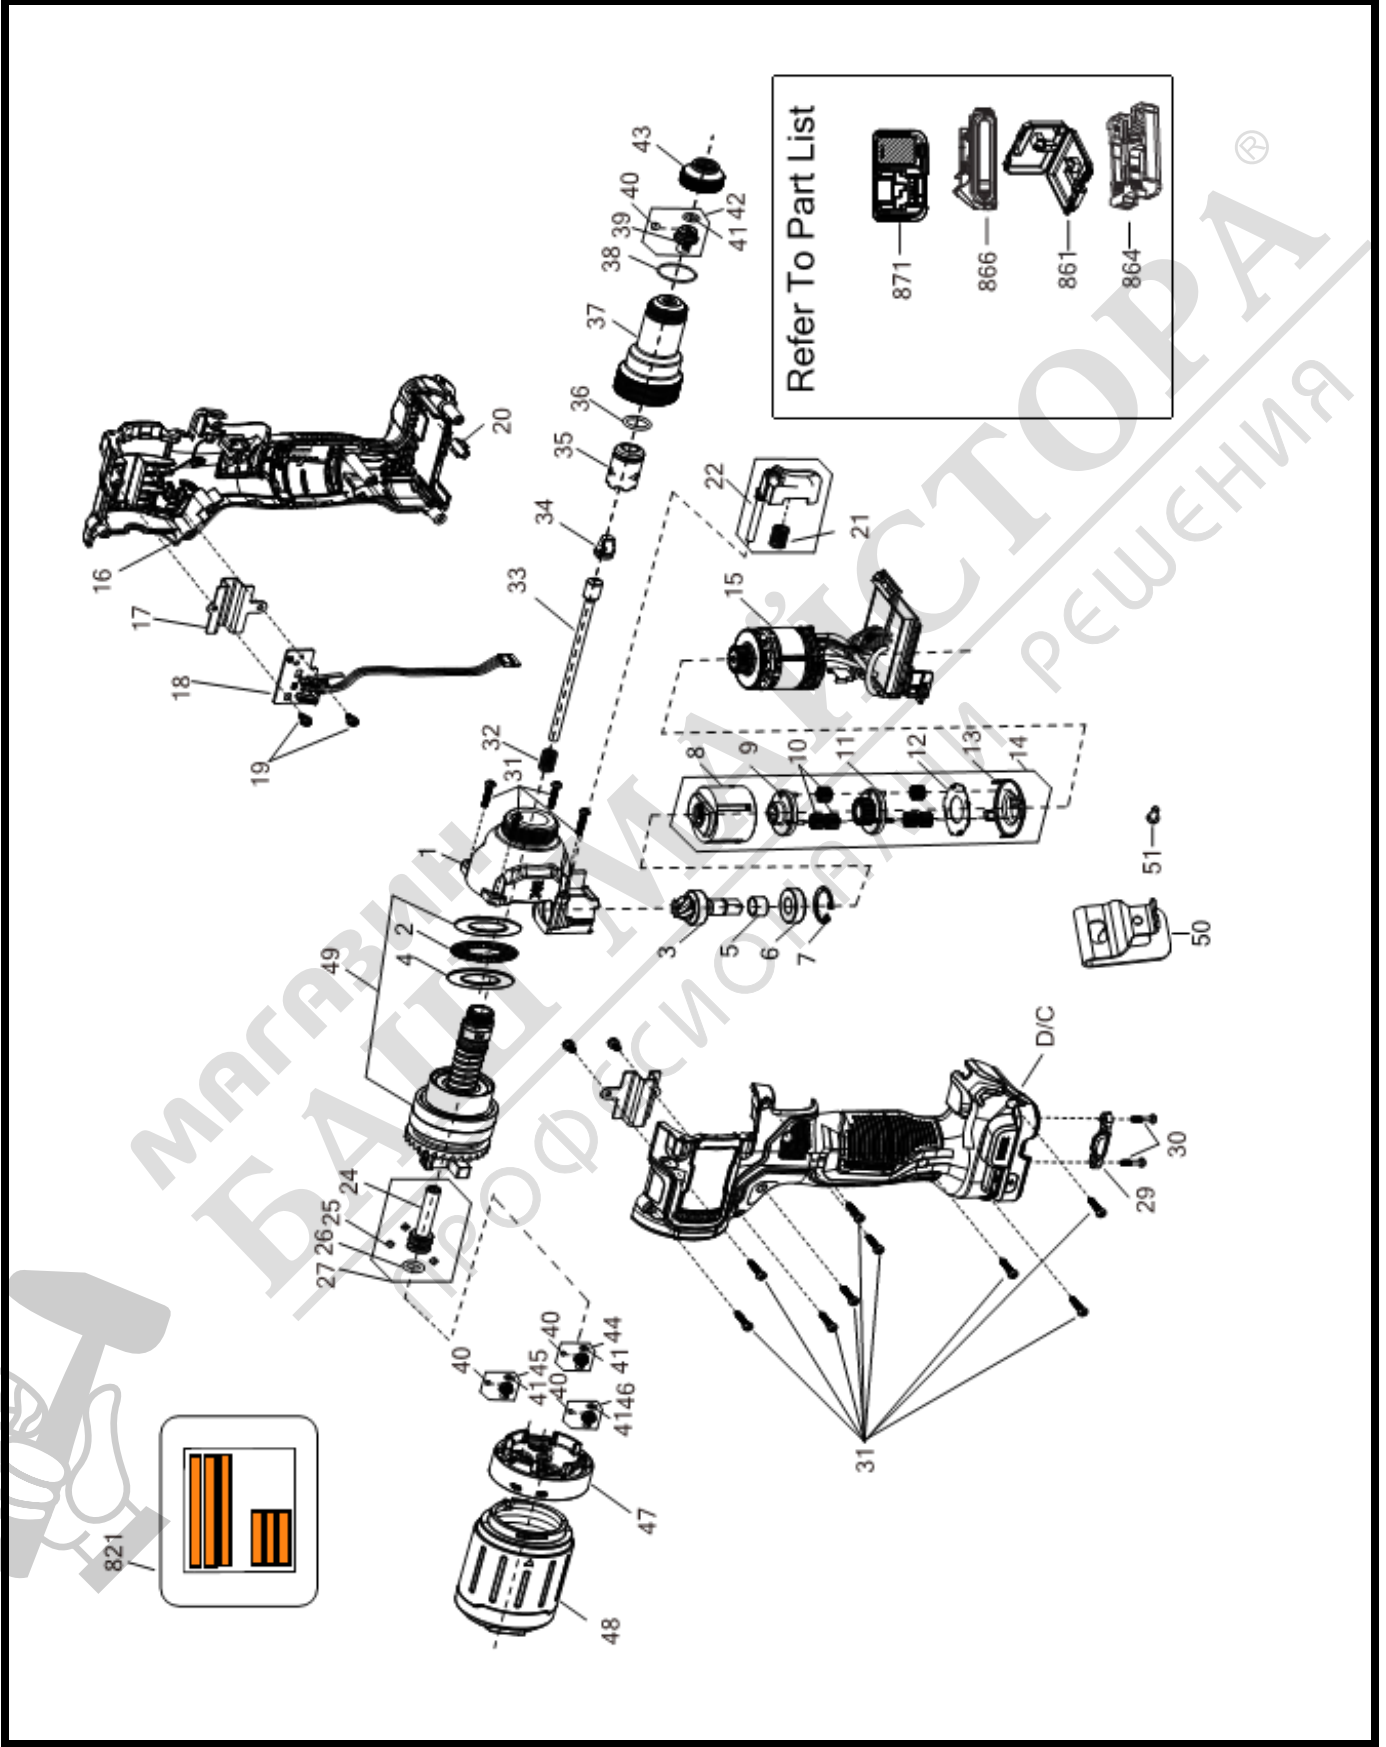

DCF403E1GT RIVETER 1

Parts List DCF403E1GT RIVETER 1

Item	Part Number	Qty	Part Description	General Description	Other Info	Repair Inst	Markets
1	NA085148	1	GEARBOX			No	QW
2	NA028113	1	BEARING NEEDLE			No	QW
3	NA364474	1	PINION SA			No	QW
4	NA181704	2	BEARING AXIAL			No	QW
5	NA040424	1	SPACER			No	QW
6	N461671	1	BEARING BALL			No	QW
7	N627210	1	CIRCLIP			No	QW
8	NA049579	1	GEAR			No	QW
9	NA064173	1	CARRIER			No	QW
10	N031083	6	GEAR			No	QW
11	NA049584	1	CARRIER			No	QW
12	NA064223	1	WASHER			No	QW
13	NA064225	1	BACKPLATE			No	QW
14	NA364483	1	GEAR SA			No	QW
15	NA364487	1	MOTOR SA			No	QW
16	NA040438	1	HOUSING SA			No	QW
17	N927441	2	PLATE			No	QW
18	NA086036	1	PCB SA			No	QW
19	NA226780	4	SCREW			No	QW
20	N394333	1	LENS			No	QW
21	NA116068	1	SPRING			No	QW
22	NA075484	1	TRIGGER			No	QW
24	NA152776	1	PIN			No	QW
25	604107-00	3	BALL STEEL			No	QW
26	N515556	1	O RING			No	QW
27	NA364489	1	BRAKE SA			No	QW
29	N787996	1	INSERT			No	QW
30	N831593	2	SCREW			No	QW
31	682211-00	13	SCREW			No	QW
32	NA039409	1	SPRING			No	QW
33	NA033851	1	PUSHER			No	QW
34	NA365501	1	CLAMP KIT SA			No	QW

Parts List DCF403E1GT RIVETER 1

Item	Part Number	Qty	Part Description	General Description	Other Info	Repair Inst	Markets
35	NA045454	1	TUBE			No	QW
36	NA136104	1	O RING			No	QW
37	NA111296	1	TUBE			No	QW
38	NA191322	1	O RING			No	QW
39	NA216996	1	NOSE SA 3/16			No	QW
40	NA030902	1	BARREL			No	QW
41	NA192214	1	O RING			No	QW
42	NA364503	1	NOSE SA 3/16			No	QW
43	NA111297	1	CAP			No	QW
44	NA364505	1	NOSE SA 1/8			No	QW
45	NA364504	1	NOSE SA 5/32			No	QW
46	NA364509	1	NOSE SA 3/32			No	QW
47	NA115417	1	COLLECTOR			No	QW
48	NA274436	1	COVER			No	QW
49	NA373989	1	GEAR SA			No	QW
50	N086039	1	HOOK			No	QW
51	N042665	1	SCREW			No	QW
821	NA208915	1	RATING LABEL			No	QW
861	N279261	1	KITBOX	DWST1-17807		No	QW
864	NA159740	1	INSERT			No	QW
866	NA319168	1	BATTERY 18V – 1.6AH – 28.8WH	DCBP034G		No	QW
871	NA373501	1	CHARGER	DCB1102-QW		No	QW