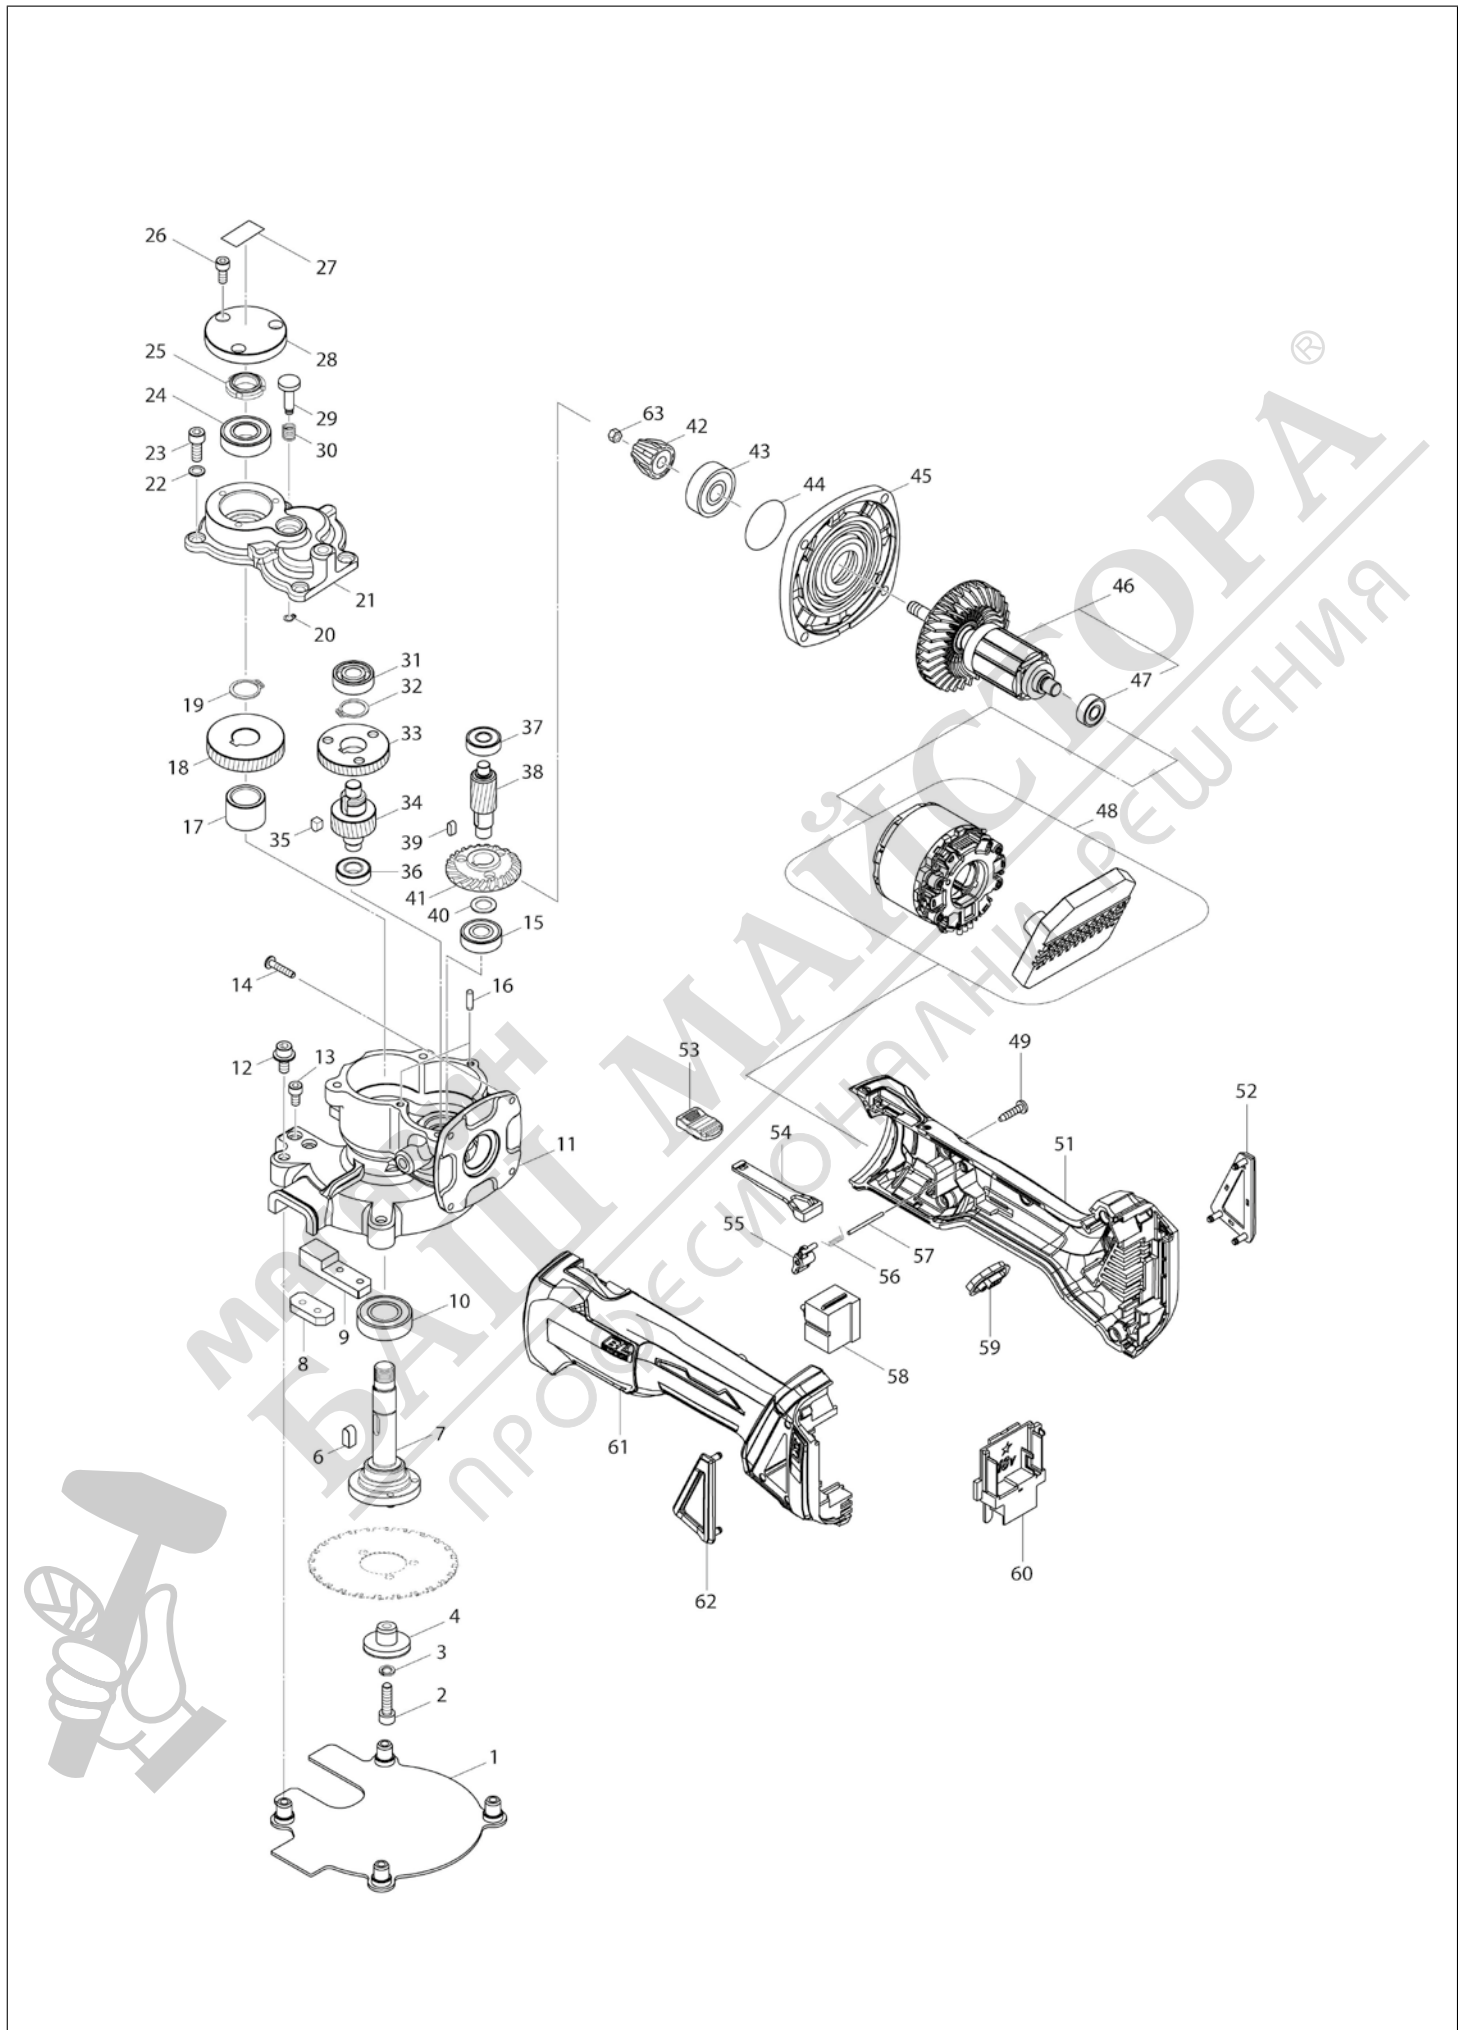

Diagram / Parts List

DSC251

CORDLESS STEEL ROD CUTTER

(GB) DSC251 / CORDLESS STEEL ROD CUTTER

GB	UNITED KINGDOM
-----------	-----------------------

DSC251 / CORDLESS STEEL ROD CUTTER

Item	Sub	Parts No.	Parts Description	Qty	I/C	E/C No.	Close No.	Remark
001		SC09001030	TIPPED SAW COVER	1			Y09644	
001-1		SC09004760	TIPPED SAW COVER	1	<	Y09644		
002		SC07513090	HEX. SOCKET HEAD BOLT M6X22	1				
003		SC07651310	SPRING WASHER 6	1				
004		SC03510960	BLADE GUIDE	1				
006		SC03701230	KEY	1				
007		SC09004230	SPINDLE (W/PIN)	1			Y09644	
007-1		SC09004770	SPINDLE (W/PIN)	1	S	Y09644		
008		SC03510830	MATERIAL GUIDE B	1				
009		SC03510880	MATERIAL GUIDE A	1				
010		SC07101340	BALL BEARING 6003VV	1				
011		SC03252320	GEAR CASE	1				
012		SC07541020	GT CAP SCREW M6X14	4				
013		SC07512010	HEX.SOCKET HEAD BOLT M5X10	4			Y09418	
013-1		SC07512010	HEX.SOCKET HEAD BOLT M5X10	4	O	Y09418		
014		SC07554120	TAPPING SCREW M4X30	4				
015		SC07101010	BALL BEARING 6000Z	1				
016		SC06601720	PIN 4X20	2				
017		SC03510860	GEAR29 COLLAR	1				
018		SC03607830	GEAR29	1				
019		SC07410100	CIRCLIP S17	1				
020		SC07411250	CIRCLIP STW5	1				
021		SC03252330	GEARCASE COVER	1				
022		SC00000066	WASHER 6	4				
023		SC07513020	BOLT HB6X15	4				
024		SC07000050	BALL BEARING 6002VV	1				
025		SC07700240	FINE U NUT M15X1	1				
026		SC00000059	HEX. SOCKET HEAD BOLT M5X12	3			Y09418	
026-1		SC00000059	HEX. SOCKET HEAD BOLT M5X12	3	O	Y09418		
027		SC08014760	CAUTION LABEL	1				
028		SC03252370	SPINDLE COVER	1				
029		SC03510840	LOCK BUTTON	1				
030		SC04008350	LOCK SPRING	1				
031		SC07101010	BALL BEARING 6000Z	1				
032		SC00000378	CIRCLIP S16	1				
033		SC03607810	GEAR41	1				
034		SC03607820	GEAR16	1				
035		SC03701660	GEAR16 KEY	1				
036		SC07104010	BALL BEARING 6900ZZ	1				
037		SC07000040	BALL BEARING 608VV	1				
038		SC03607800	GEAR13	1				
039		SC03701670	GEAR KEY	1				
040		SC03301660	GEAR13 WASHER	1				
041		227502-3	Spiral bevel gear 39	1			DD871	
041-1		227960-3	Spiral bevel gear 39	1	S	DD871	DT230	
041-2		227B65-1	Spiral bevel gear 39	1	<	DT230		
042		221442-7	Spiral bevel gear 19	1			DD871	
042-1		227997-0	Spiral bevel gear 19	1	S	DD871		
043		210042-8	Ball bearing 629LLB	1				
044		213445-5	O-ring 26	1				
045		319214-3	Gear housing cover	1				
046		510329-1	Rotor assembly	1				
	D10		INC. 47					
047		210034-7	Ball bearing 607LLB	1				
048		629176-0	Stator complete	1			DE855	
048-1		629B61-9	Stator	1	S	DE855	E2162	
048-2		629C51-8	STATOR COMPLETE	1	S	E2162		
049		266326-2	Binding head tapping screw 4X18	5				
051		187997-1	Motor housing set	1				
	D10		INC. 61					
052		455450-8	Dust cover R	1				
053		455447-7	Switch knob	1				
054		455446-9	Switch lever	1				
055		455448-5	Lever	1				
056		231679-8	Torsion spring 2	1				