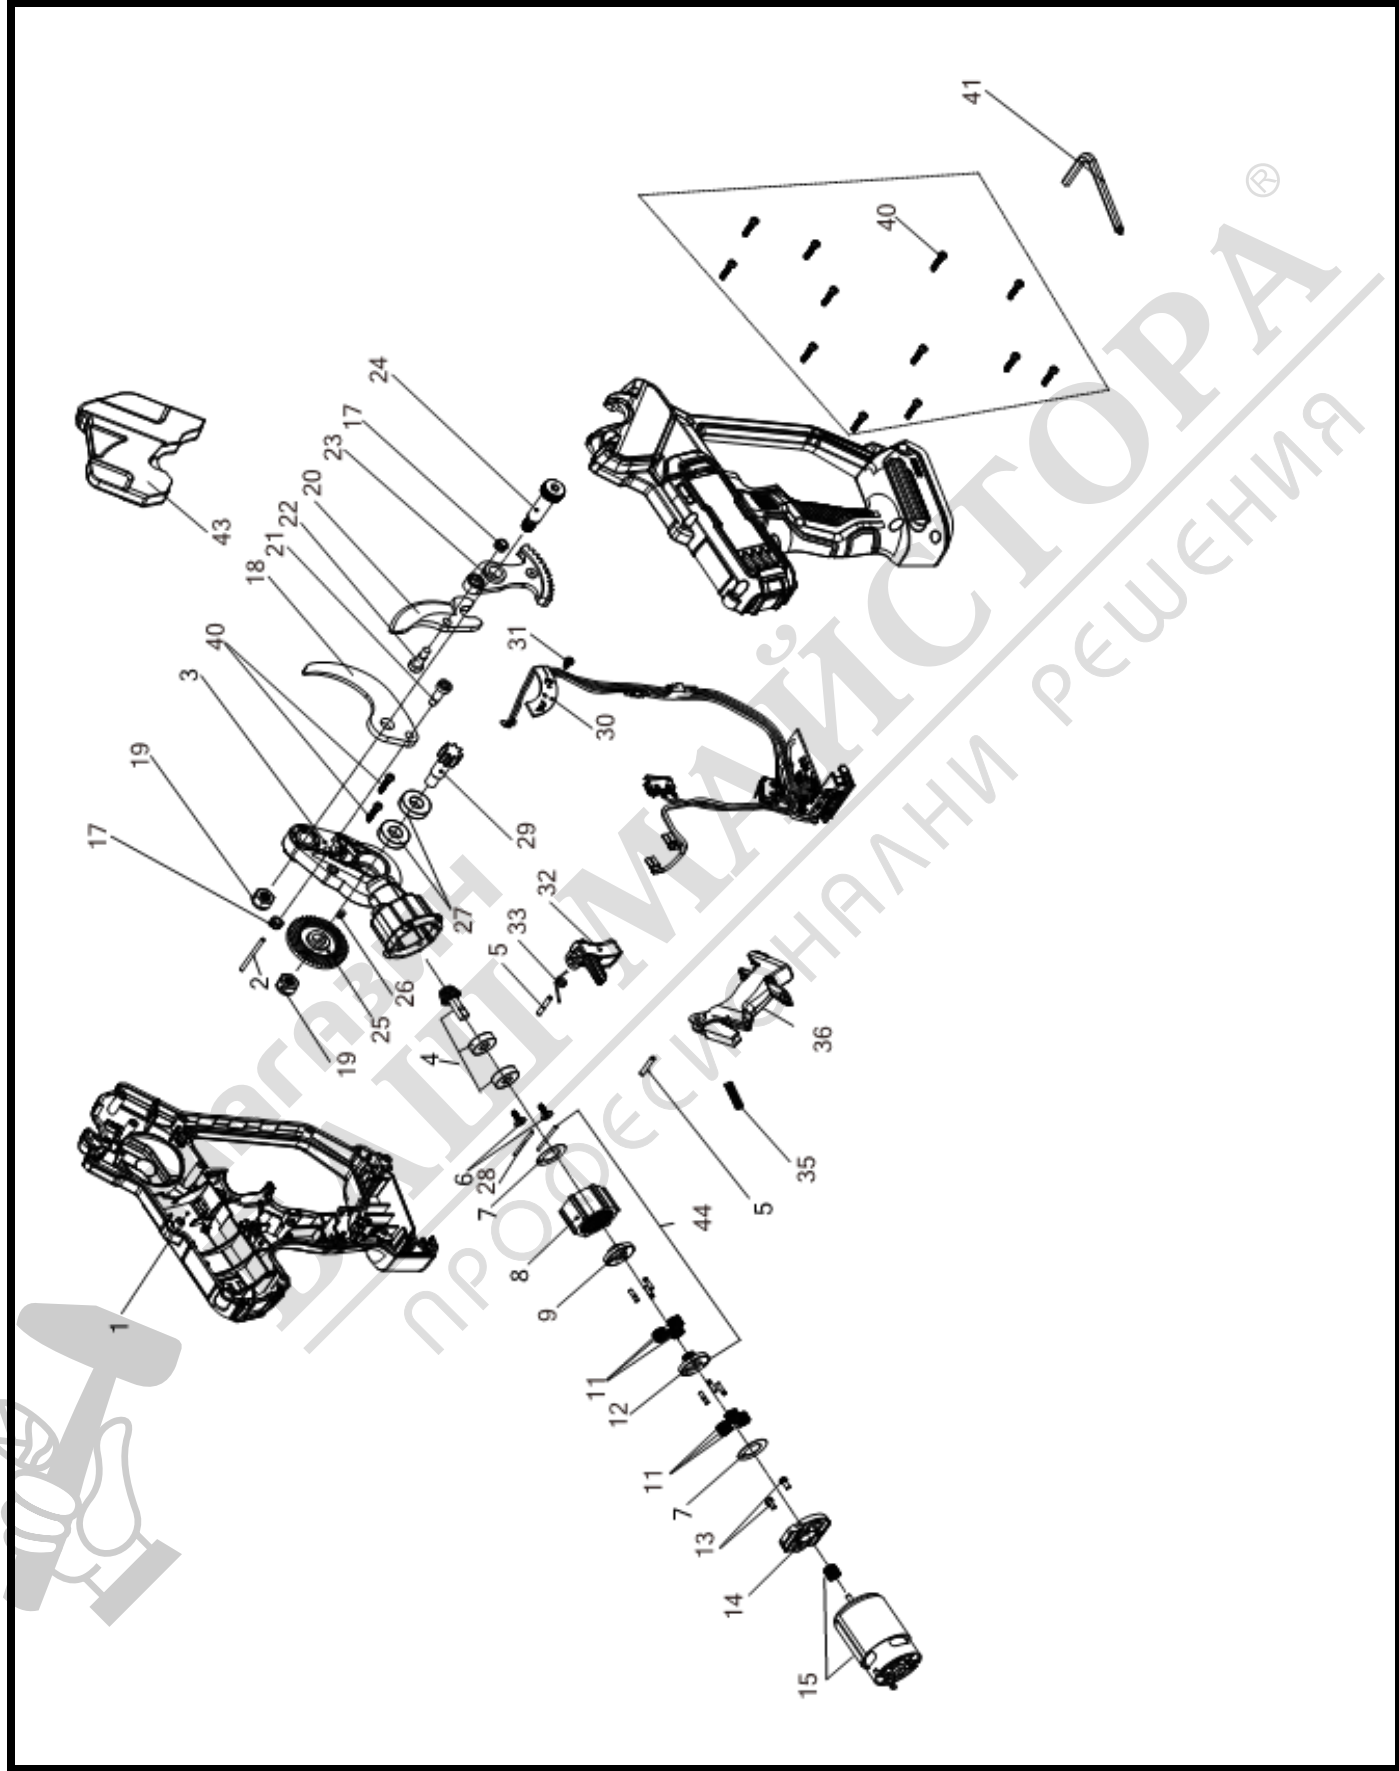

DCMPP568N PRUNER 1

## Parts List DCMPP568N PRUNER 1

Item	Part Number	Qty	Part Description	General Description	Other Info	Repair Inst	Markets
2	NA070509	1	PIN			No	XJ
3	N922837	1	GEARCASE			No	XJ
4	NA152853	1	BEARING SA			No	XJ
5	NA023381	2	PIVOT SHAFT			No	XJ
6	N118088	2	SCREW			No	XJ
7	N930006	2	PLATE			No	XJ
8	N928174	1	GEAR			No	XJ
9	N936784	1	CARRIER SA			No	XJ
11	N928176	6	GEAR			No	XJ
12	N928161	1	CARRIER SA			No	XJ
13	90566914	2	SCREW			No	XJ
14	N928971	1	ADAPTOR			No	XJ
15	NA147845	1	MOTOR & PINION			No	XJ
17	330021-12	2	NUT			No	XJ
18	NA044629	1	BLADE			No	XJ
19	330021-02	2	NUT			No	XJ
20	N920015	1	BLADE			No	XJ
21	NA045114	1	BOLT	M5x0.8		No	XJ
22	NA021542	1	BOLT	M5x0.8		No	XJ
23	NA044109	1	GEAR			No	XJ
24	NA010647	1	BOLT			No	XJ
25	N927501	1	BEVEL GEAR			No	XJ
26	NA018769	1	KEY			No	XJ
27	330003-38	2	BEARING			No	XJ
28	N030622	2	PIN			No	XJ
29	N927926	1	PINION			No	XJ
30	NA003631	1	MODULE			No	XJ
31	N756541	1	SCREW			No	XJ
32	N920024	1	TRIGGER			No	XJ
33	NA026311	1	SPRING			No	XJ
35	N829448	1	SPRING COMPRESSION			No	XJ
36	NA025659	1	TRIGGER LOCK-ON			No	XJ

## Parts List DCMPP568N PRUNER 1

Item	Part Number	Qty	Part Description	General Description	Other Info	Repair Inst	Markets
40	330019-00	14	SCREW	M3x16 T10 PLASTITE		No	XJ
41	N738756	1	HEX KEY	5MM, INCL #2 PHILLIP		No 	XJ
43	NA035507	1	SHEATH			No	XJ
44	NA325313	1	GEAR SA			No	XJ