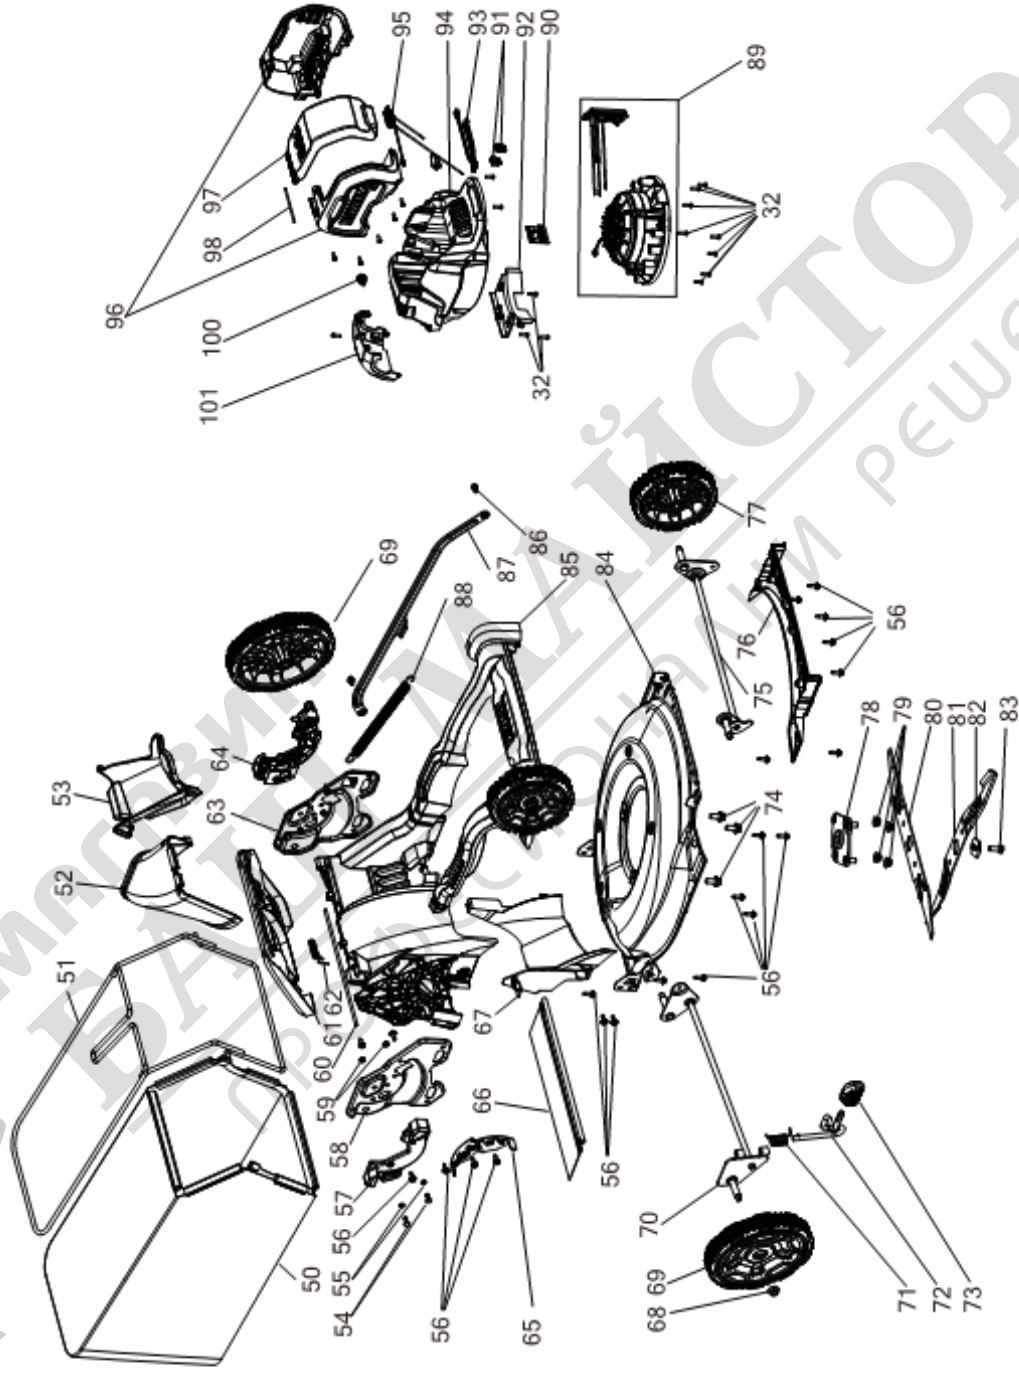

DCMWP500N CORDLESS MOWER 1

МАГАЗИНИ РЕШЕНИЯ
МАСТЕРСТОРА®

DCMWP500N CORDLESS MOWER 1

Parts List DCMWP500N CORDLESS MOWER 1

Item	Part Number	Qty	Part Description	General Description	Other Info	Repair Inst	Markets
1	NA168482	1	BUTTON			No	XJ
2	NA213502	1	SPRING			No	XJ
3	90617442	2	SCREW			No	XJ
4	330019-03	8	SCREW			No	XJ
5	NA120833	1	COVER			No	XJ
6	NA171938	1	CONTROL			No	XJ
7	330019-02	3	SCREW			No	XJ
8	NA255730	1	BUTTON			No	XJ
9	NA268870	1	HANDLE SA			No	XJ
10	NA172919	1	SWITCH			No	XJ
11	NA211458	1	WIRE			No	XJ
12	N261987	2	CAP			No	XJ
13	330045-29	4	SCREW			No	XJ
14	NA120832	1	COVER			No	XJ
15	NA260845	1	KEY			No	XJ
16	NA120831	1	SWITCH COVER			No	XJ
17	NA168479	1	CATCH			No	XJ
18	NA168480	1	CAM			No	XJ
19	N534932	1	SPRING TORSION			No	XJ
21	NA302113	2	STRIP			No	XJ
22	NA302159	2	SLEEVE			No	XJ
23	NA302156	2	TUBE UPPER			No	XJ
24	NA377608	2	STOP			No	XJ
25	NA302154	2	TUBE LOWER			No	XJ
26	330019-12	31	SCREW			No	XJ
27	NA302157	2	SLEEVE			No	XJ
28	NA291227	2	BOLT			No	XJ
29	NA302168	2	WASHER			No	XJ
30	NA302166	2	SCREW			No	XJ
31	N526931	2	NUT			No	XJ
32	NA302103	2	HOOK			No	XJ
33	NA302114	2	SPRING			No	XJ