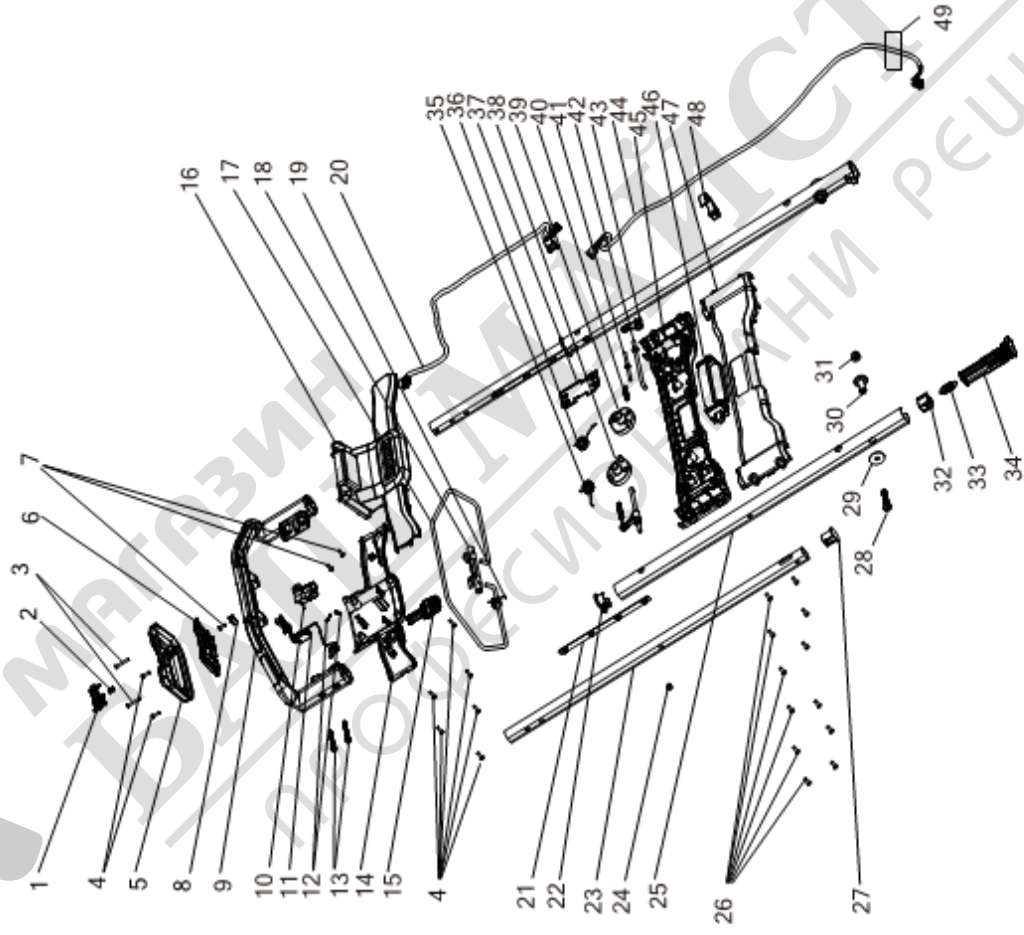

DCMWP500N CORDLESS MOWER 1

МАГАЗИНИ РЕШЕНИЯ
МАСТЕРСТОРА®

DCMWP500N CORDLESS MOWER 1

Parts List DCMWP500N CORDLESS MOWER 1

Item	Part Number	Qty	Part Description	General Description	Other Info	Repair Inst	Markets
1	NA168482	1	BUTTON			No	XJ
2	NA213502	1	SPRING			No	XJ
3	90617442	2	SCREW			No	XJ
4	330019-03	8	SCREW			No	XJ
5	NA120833	1	COVER			No	XJ
6	NA171938	1	CONTROL			No	XJ
7	330019-02	3	SCREW			No	XJ
8	NA255730	1	BUTTON			No	XJ
9	NA268870	1	HANDLE SA			No	XJ
10	NA172919	1	SWITCH			No	XJ
11	NA211458	1	WIRE			No	XJ
12	N261987	2	CAP			No	XJ
13	330045-29	4	SCREW			No	XJ
14	NA120832	1	COVER			No	XJ
15	NA260845	1	KEY			No	XJ
16	NA120831	1	SWITCH COVER			No	XJ
17	NA168479	1	CATCH			No	XJ
18	NA168480	1	CAM			No	XJ
19	N534932	1	SPRING TORSION			No	XJ
21	NA302113	2	STRIP			No	XJ
22	NA302159	2	SLEEVE			No	XJ
23	NA302156	2	TUBE UPPER			No	XJ
24	NA377608	2	STOP			No	XJ
25	NA302154	2	TUBE LOWER			No	XJ
26	330019-12	31	SCREW			No	XJ
27	NA302157	2	SLEEVE			No	XJ
28	NA291227	2	BOLT			No	XJ
29	NA302168	2	WASHER			No	XJ
30	NA302166	2	SCREW			No	XJ
31	N526931	2	NUT			No	XJ
32	NA302103	2	HOOK			No	XJ
33	NA302114	2	SPRING			No	XJ