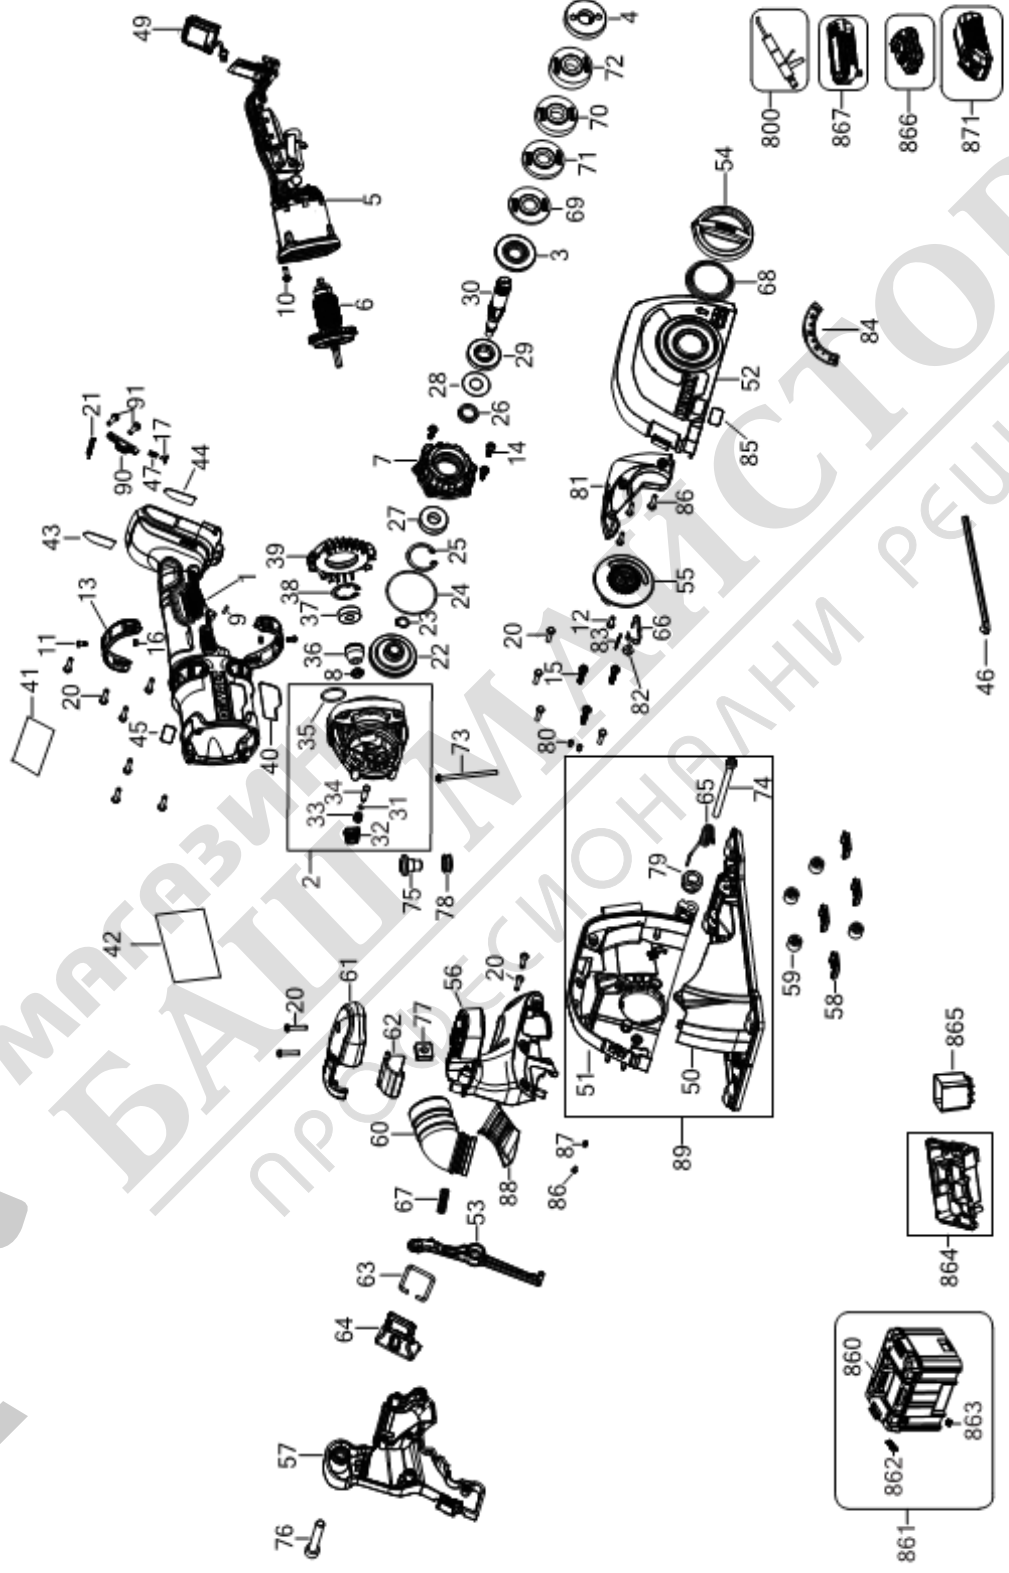

DCG200T2 ANGLE GRINDER 2

МАГАЗИНЫ ПРОФИЛЬНЫХ ИНСТРУМЕНТОВ
БАЛТИЙСКОГО РАЙОНА
РЕШЕНИЯ

Parts List DCG200T2 ANGLE GRINDER 2

Item	Part Number	Qty	Part Description	General Description	Other Info	Repair Inst	Markets
1	N921148	1	CLAMSHELL SET			No	QW
2	N508013	1	GEARCASE SA			No	QW
3	391969-00	1	INNER FLANGE			No	QW
4	N484250	1	OUTER FLANGE			No	QW
5	N661081	1	MOTOR & SWITCH SA			No	QW
6	N455880	1	ARMATURE			No	QW
7	N503373	1	GEARCASE COVER SA			No	QW
8	N372039	1	NUT			No	QW
9	N071836	1	ROLL PIN			No	QW
10	N412210	4	SCREW			No	QW
11	N575500	2	SCREW			No	QW
13	N436965	2	VENT			No	QW
14	330045-06	3	SCREW			No	QW
15	330045-08	3	SCREW			No	QW
16	330015-00	2	NUT			No	QW
17	N122099	1	BLOCK			No	QW
20	90611830	16	SCREW			No	QW
21	N467560	1	PLATE			No	QW
22	N449470	1	GEAR			No	QW
23	444793-00	1	CIRCLIP			No	QW
24	N307625	1	O RING			No	QW
25	N481950	1	RETAINER			No	QW
26	N390307	1	SPACER			No	QW
27	605040-24	1	BEARING			No	QW
28	N390308	1	WASHER SPRING			No	QW
29	N448927	1	WASHER			No	QW
30	N566404	1	SPINDLE			No	QW
31	N263699	1	O RING			No	QW
32	N278899	1	BUTTON			No	QW
33	N263579	1	SPRING			No	QW
34	N481683	1	LOCK PIN			No	QW
35	N119639	1	O RING			No	QW