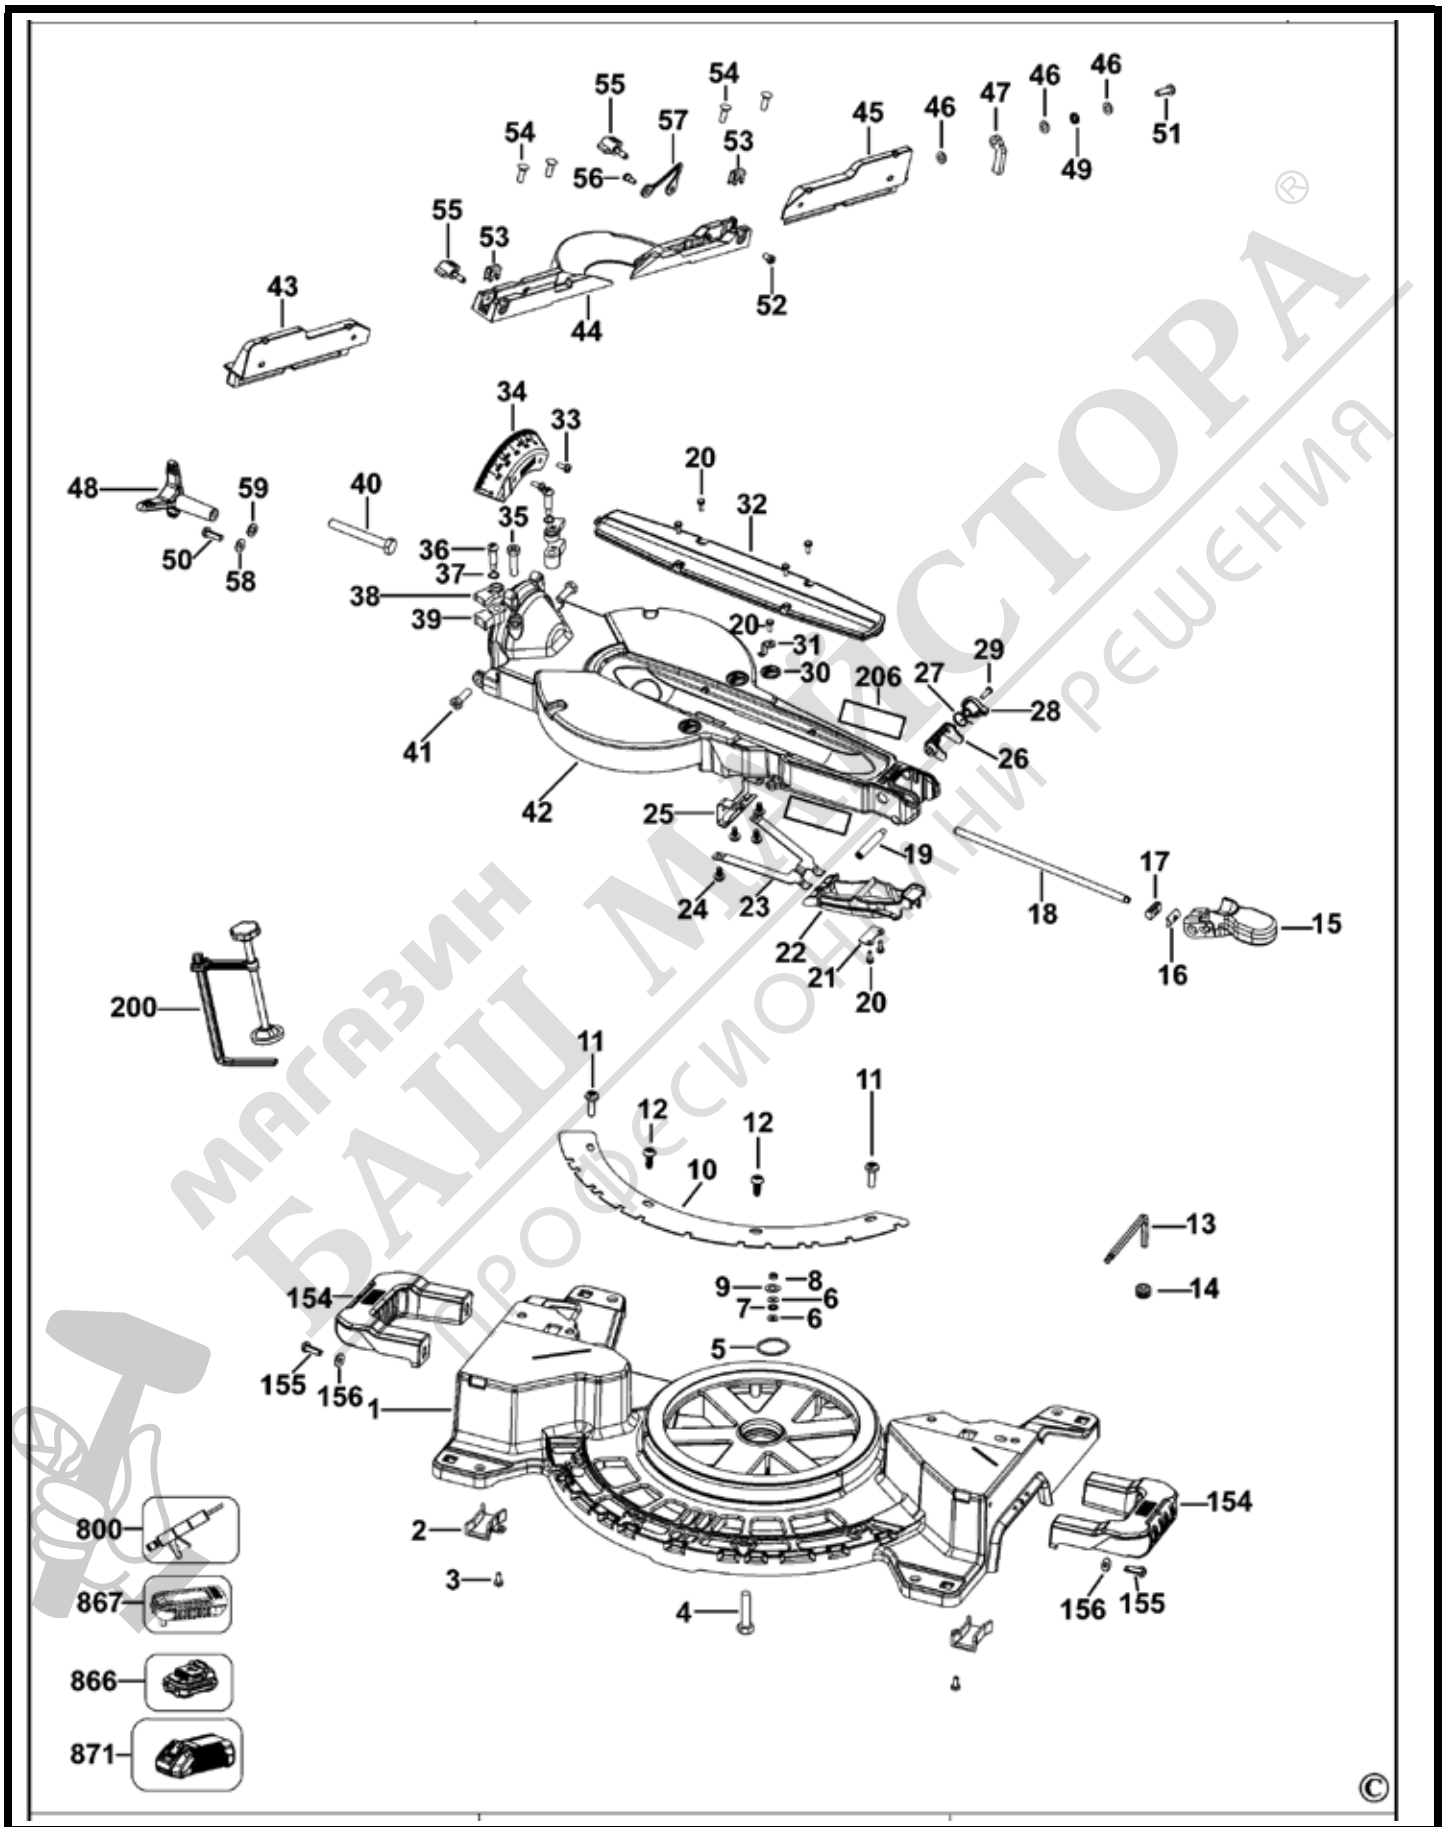

## Parts List DCS727 MITRE SAW 1

Item	Part Number	Qty	Part Description	General Description	Other Info	Repair Inst	Markets
1	N746705	1	BASE			No	QW
2	N542847	2	HOLDER			No	QW
3	330045-05	2	SCREW			No	QW
4	98025-35	1	SCREW			No	QW
5	49787-00	1	O RING			No	QW
6	153792-00	2	WASHER			No	QW
7	153451-00	1	BEARING THRUST			No	QW
8	N074448	1	NUT			No	QW
9	N556926	1	CAP			No	QW
10	N690033	1	SCALE			No	QW
11	604410-00	2	SCREW			No	QW
12	330045-23	2	SCREW			No	QW
13	N767631	1	HEX KEY			No	QW
14	N592585	1	RUBBER			No	QW
15	N540765	1	LEVER			No	QW
16	N419627	1	NUT			No	QW
17	621322-00	1	NUT			No	QW
18	N577744	1	BAR LOCKING			No	QW
19	N597803	1	PIN			No	QW
20	330045-45	5	SCREW			No	QW
21	641448-00	1	RETAINER			No	QW
22	N704030	1	ACTUATOR			No	QW
23	397070-00	1	SPRING			No	QW
24	330045-55	5	SCREW			No	QW
25	397062-00	1	PLATE			No	QW
26	N655907	1	LOCK			No	QW
27	641423-00	1	SPRING			No	QW
28	641422-00	1	KNOB			No	QW
29	330019-12	1	SCREW			No	QW
30	610707-00	2	WARNING LABEL			No	QW
31	397048-00	1	POINTER			No	QW
32	N540767	1	INSERT			No	QW