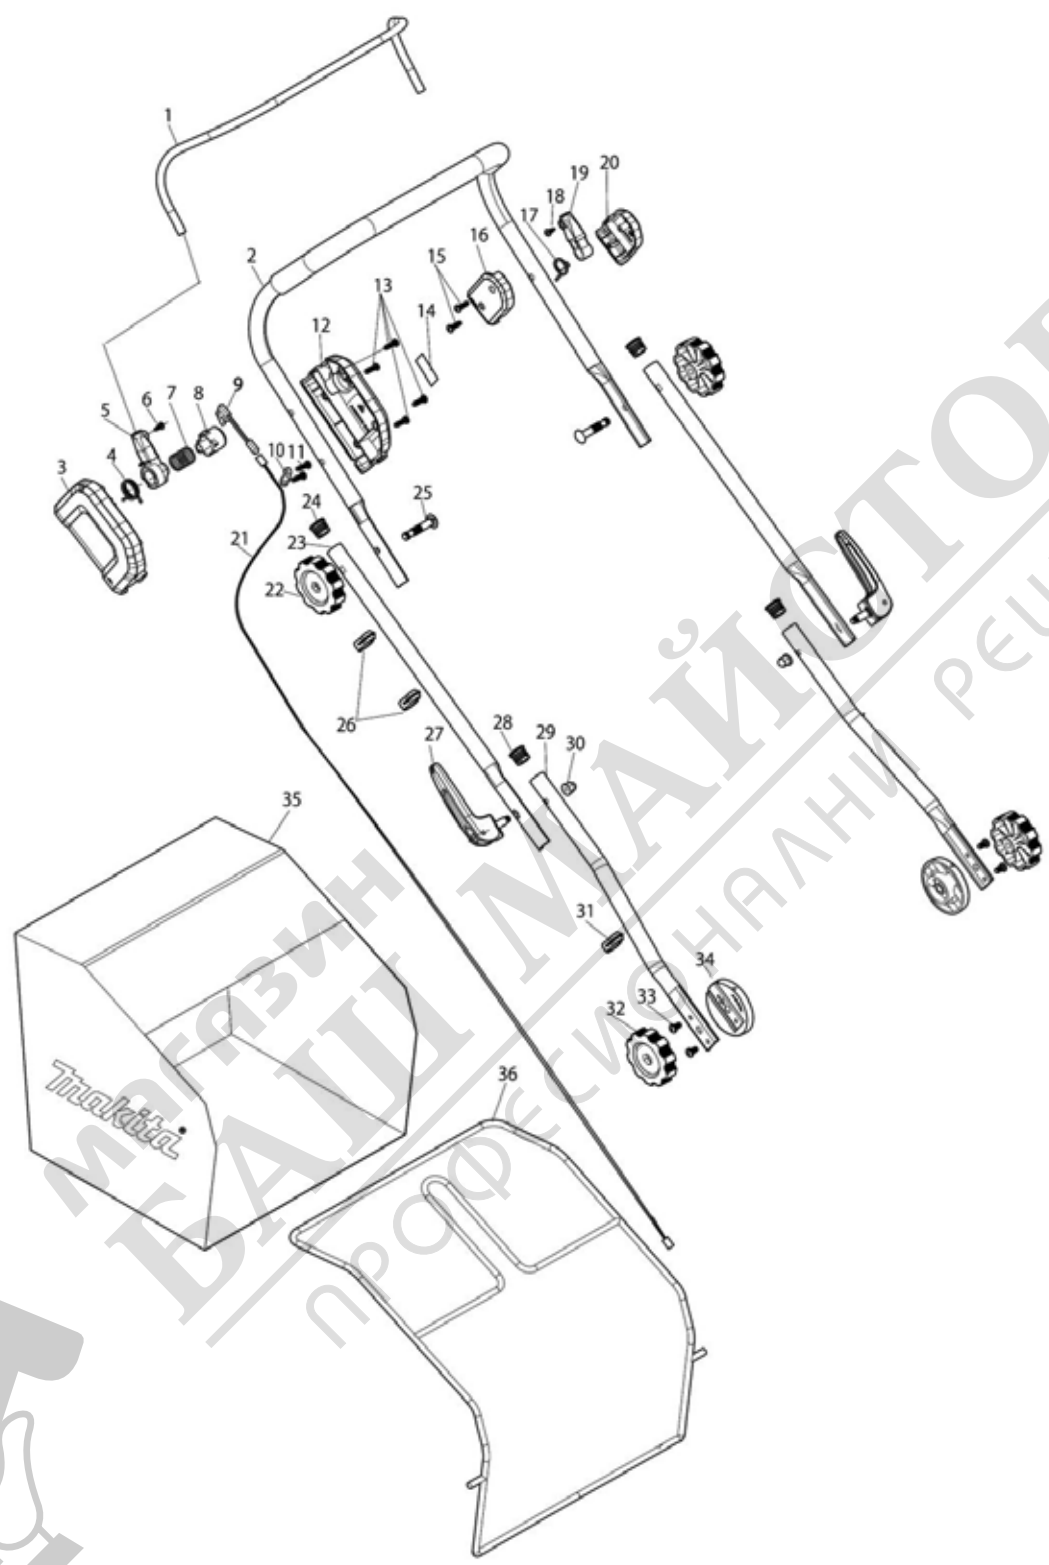

Model No.DUV320 320MM CORDLESS SCARIFIER

| Nr. | Part nr. | Name |
|-----|------------|-----------------------------|
| 001 | YA00001369 | Schakelbeugel DUV320 |
| 002 | YA00001370 | Duwboom boven DUV320 |
| 003 | YA00001374 | Schakelkastdeksel Re DUV320 |
| 004 | YA00001364 | Schakelveer DUV320 |
| 005 | YA00001379 | Schakelhendel Re DUV320 |
| 006 | YA00001350 | Parker 3,5x10mm DUV320 |
| 007 | YA00001335 | Schakelveer DUV320 |
| 008 | YA00001373 | Schakelknop DUV320 |
| 009 | YA00001391 | Schakelaar DUV320 |
| 010 | 652023982 | Trekontlaster Ev3618 |
| 011 | YA00001354 | Parker 4x16mm DUV320 A |
| 012 | YA00001365 | Schakelkastdeksel Li DUV320 |
| 013 | YA00001354 | Parker 4x16mm DUV320 A |
| 014 | YA00001321 | Label gebruik DUV320 |
| 015 | YA00001354 | Parker 4x16mm DUV320 A |
| 016 | YA00001368 | Veerkastdeksel Re DUV320 |
| 017 | YA00001336 | Schakelveer DUV320 |
| 018 | YA00001350 | Parker 3,5x10mm DUV320 |
| 019 | YA00001371 | Schakelhendel Li DUV320 |
| 020 | YA00001380 | Veerkastdeksel li DUV320 |
| 021 | YA00001395 | Schakeldraad assy DUV320 |
| 022 | YA00001318 | Knopmoer M8 DUV320 |
| 023 | YA00001384 | Duwstang mid DUV320 |
| 024 | YA00001337 | Inslagdop DUV320 |
| 025 | YA00001386 | Bout M8 DUV320 |
| 026 | YA00001320 | Kabelgeleider DUV320 |
| 027 | YA00001410 | Klemhendel DUV320 |
| 028 | YA00001337 | Inslagdop DUV320 |
| 029 | YA00001385 | Duwboom onder DUV320 |
| 030 | YA00001332 | Moerkap M6 DUV320 |
| 031 | YA00001320 | Kabelgeleider DUV320 |
| 032 | YA00001318 | Knopmoer M8 DUV320 |
| 033 | YA00001349 | Parker 5x12mm DUV320 |
| 034 | YA00001390 | Duwboom montageplt DUV320 |
| 035 | YA00001377 | Grasvangzak DUV320 |
| 036 | YA00001378 | Grasvangzakframe DUV320 |
| 037 | YA00001387 | Batterijdeksel DUV320 |
| 038 | YA00001354 | Parker 4x16mm DUV320 A |
| 039 | YA00001411 | Bovenhuis assy DUV320 |
| 040 | YA00001325 | Label batt indic DUV320 |
| 041 | YA00001322 | Label DUV320 |
| 042 | YA00001397 | Instelplt hoogte DUV320 |
| 043 | YA00001348 | Met.schr. M4x10mm DUV320 |
| 044 | YA00001357 | Buffer DUV320 |
| 045 | YA00001353 | Parker 3x14mm DUV320 |
| 046 | YA00001399 | Batterijhouder Re DUV320 |