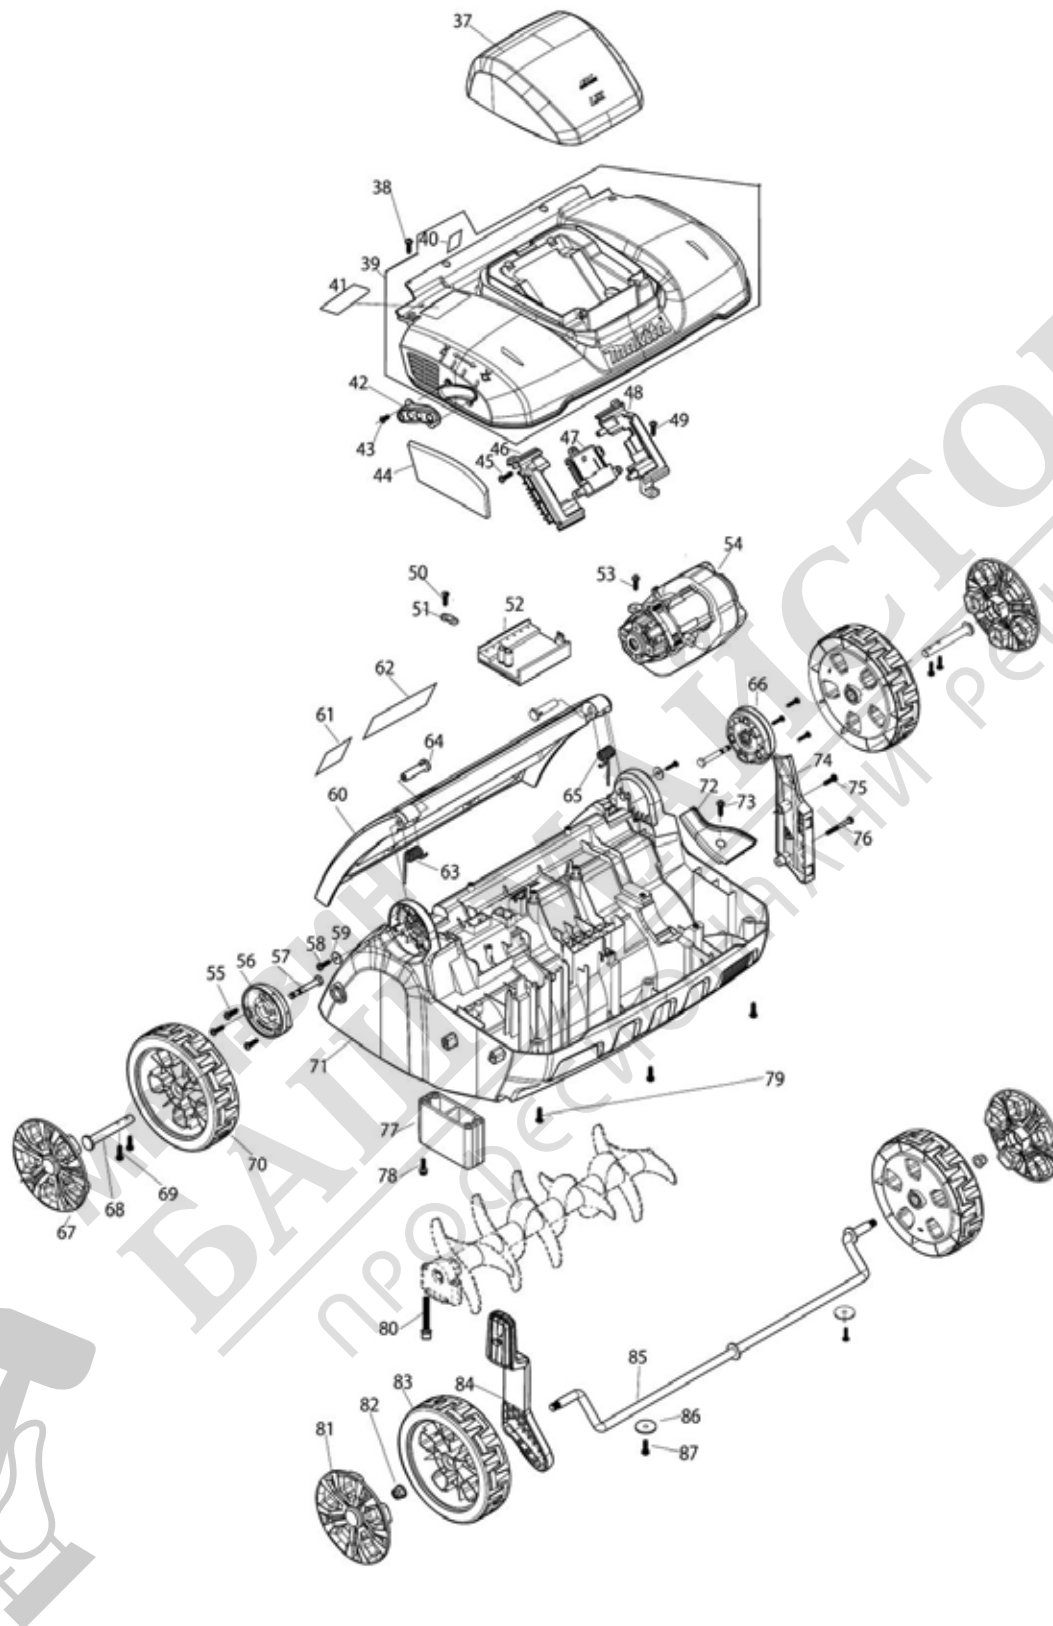

Model No.DUV320 320MM CORDLESS SCARIFIER

Nr.	Part nr.	Name
001	YA00001369	Schakelbeugel DUV320
002	YA00001370	Duwboom boven DUV320
003	YA00001374	Schakelkastdeksel Re DUV320
004	YA00001364	Schakelveer DUV320
005	YA00001379	Schakelhendel Re DUV320
006	YA00001350	Parker 3,5x10mm DUV320
007	YA00001335	Schakelveer DUV320
008	YA00001373	Schakelknop DUV320
009	YA00001391	Schakelaar DUV320
010	652023982	Trekontlaster Ev3618
011	YA00001354	Parker 4x16mm DUV320 A
012	YA00001365	Schakelkastdeksel Li DUV320
013	YA00001354	Parker 4x16mm DUV320 A
014	YA00001321	Label gebruik DUV320
015	YA00001354	Parker 4x16mm DUV320 A
016	YA00001368	Veerkastdeksel Re DUV320
017	YA00001336	Schakelveer DUV320
018	YA00001350	Parker 3,5x10mm DUV320
019	YA00001371	Schakelhendel Li DUV320
020	YA00001380	Veerkastdeksel li DUV320
021	YA00001395	Schakeldraad assy DUV320
022	YA00001318	Knopmoer M8 DUV320
023	YA00001384	Duwstang mid DUV320
024	YA00001337	Inslagdop DUV320
025	YA00001386	Bout M8 DUV320
026	YA00001320	Kabelgeleider DUV320
027	YA00001410	Klemhendel DUV320
028	YA00001337	Inslagdop DUV320
029	YA00001385	Duwboom onder DUV320
030	YA00001332	Moerkap M6 DUV320
031	YA00001320	Kabelgeleider DUV320
032	YA00001318	Knopmoer M8 DUV320
033	YA00001349	Parker 5x12mm DUV320
034	YA00001390	Duwboom montageplt DUV320
035	YA00001377	Grasvangzak DUV320
036	YA00001378	Grasvangzakframe DUV320
037	YA00001387	Batterijdeksel DUV320
038	YA00001354	Parker 4x16mm DUV320 A
039	YA00001411	Bovenhuis assy DUV320
040	YA00001325	Label batt indic DUV320
041	YA00001322	Label DUV320
042	YA00001397	Instelplt hoogte DUV320
043	YA00001348	Met.schr. M4x10mm DUV320
044	YA00001357	Buffer DUV320
045	YA00001353	Parker 3x14mm DUV320
046	YA00001399	Batterijhouder Re DUV320