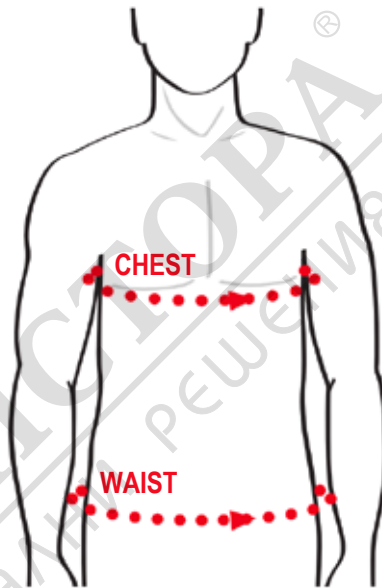

## MILWAUKEE SIZING GUIDE

FOR BEST FIT, MEASURE BODY AT SPECIFIED POINTS AND MATCH MEASUREMENT TO APPROPRIATE SIZE RANGE.

SIZE	S	M	L	XL	2XL
<b>CHEST</b> (cm/in)	84cm - 89cm 33" - 35"	89cm - 94cm 35" - 37"	94cm - 99cm 37" - 39"	99cm - 104cm 39" - 41"	104cm - 109cm 41" - 43"
<b>WAIST</b> (cm/in)	71cm - 76cm 28" - 30"	76cm - 81cm 30" - 32"	81cm - 86cm 32" - 34"	86cm - 91cm 34" - 36"	91cm - 96cm 36" - 38"
<b>HIPS</b> (cm/in)	87cm - 92cm 34" - 36"	92cm - 97cm 36" - 38"	97cm - 102cm 38" - 40"	102cm - 107cm 40" - 42"	107cm - 112cm 42" - 44"

## MILWAUKEE SIZING GUIDE

FOR BEST FIT, MEASURE BODY AT SPECIFIED POINTS AND MATCH MEASUREMENT TO APPROPRIATE SIZE RANGE.

SIZE	S	M	L	XL	2XL
<b>CHEST</b> (cm/in)	97cm - 102cm 38" - 40"	102cm - 107cm 40" - 42"	107cm - 112cm 42" - 44"	112cm - 117cm 44" - 46"	117cm - 122cm 46" - 48"
<b>WAIST</b> (cm/in)	76cm - 81cm 30" - 32"	81cm - 86cm 32" - 34"	86cm - 91cm 34" - 36"	91cm - 96cm 36" - 38"	96cm - 101cm 38" - 40"