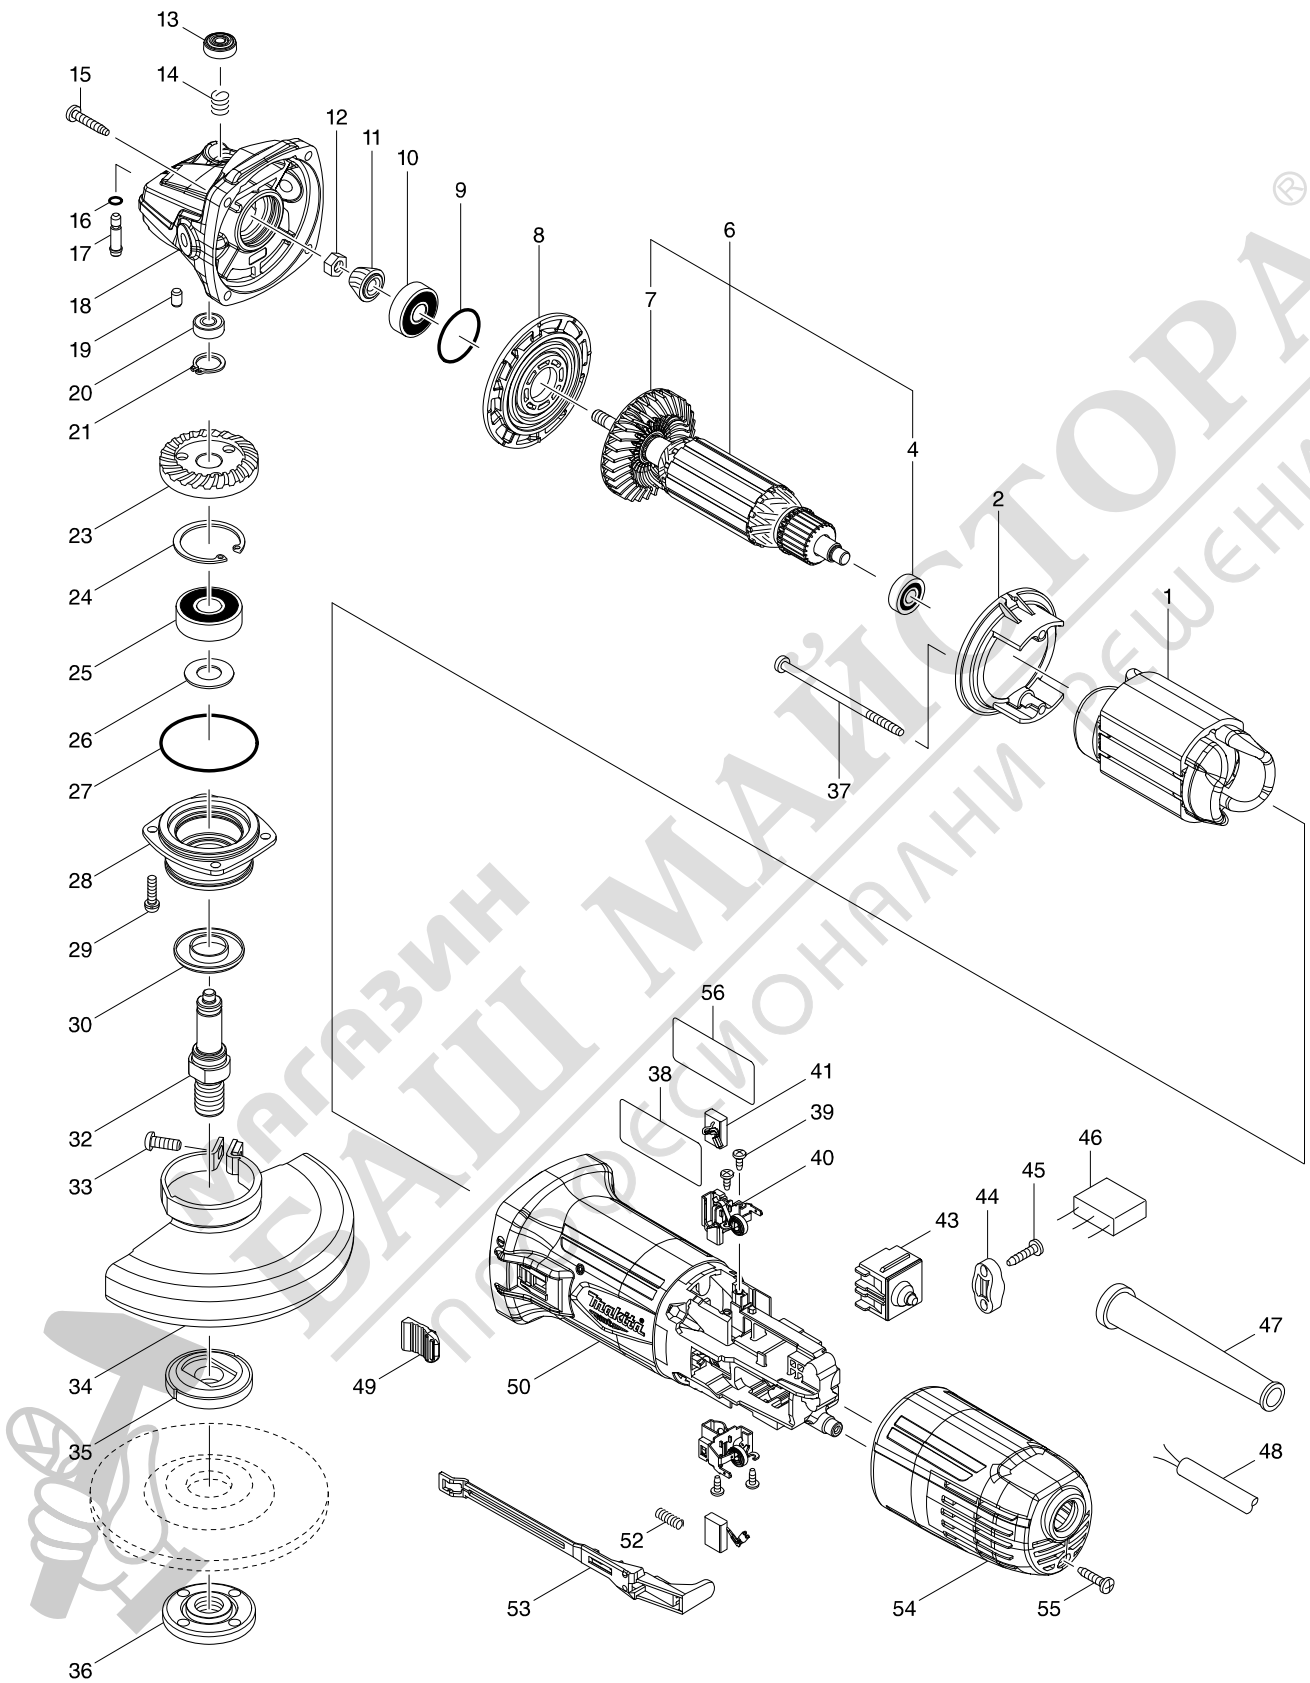

Model No. M9511 125MM ANGLE GRINDER

Model No. M9511 125MM ANGLE GRINDER

Item	Parts No.	Description	I/C	Qty	N/O	Opt. 1	Opt. 2	Note
001	628378-5	FIELD 220-240V		1		85030090		
002	457137-8	BAFFLE PLATE		1		73182990		
004	210169-4	BALL BEARING 607LLB		1	*	84821090		
004-1	211021-9	BALL BEARING 607LLB	<	1		84821090		
006	513948-2	ARMATURE ASS'Y 220-240V		1	*	85030090		
D10		INC. 4,7			*			
006-1	510395-8	ARMATURE ASS'Y 220-240V	<	1	*			
D10		INC. 4,7			*			
006-2	510443-3	ARMATURE ASS'Y 220-240V	<	1				
D10		INC. 4,7						
007	240076-7	FAN 56		1		84145190		
008	457122-1	BEARING RETAINER		1		84679900		
009	213407-3	O RING 26		1	*	40169320		
009-1	213445-5	O-RING 26	O	1		40169320		
010	210084-2	BALL BEARING 629ZZ		1	*	84821090		
010-1	210042-8	BALL BEARING 629LLB	<	1		84821090		
011	221475-2	SPIRAL BEVEL GEAR 10		1		84834000		
012	252186-8	HEX. NUT M6		1		73181500		
013	419589-1	CAP		1		39269099		
014	233376-2	COMPRESSION SPRING 8		1		73209090		
015	266324-6	TAPPING SCREW 4X22		4	*	73181500		
015-1	265651-8	TAPPING SCREW 4X22	O	4				
016	213960-9	O RING 5		1		40169320		
017	268228-8	SHOULDER PIN 5		1		73182990		
018	319487-8	GEAR HOUSING		1		84679900		
019	263002-9	RUBBER PIN 4		1		40169390		
020	210033-9	BALL BEARING 696ZZ		1		84821090		
021	961052-5	RETAINING RING S-12		1		73182990		
023	221476-0	SPIRAL BEVEL GEAR 37		1		84834000		
024	257978-0	RETAINING RING(INT)R-32		1		73182990		
025	211345-3	BALL BEARING 6201DDW		1		84821090		
026	267238-2	FLAT WASHER 12		1		73182200		
027	213622-9	O RING 45		1		40169320		
028	123847-6	BEARING BOX ASSEMBLY		1		84679900		
D10		INC. 27						
029	265100-5	PAN HEAD SCREW M4X16		4		73181500		
030	345464-4	LABYRINTH RING		1		73182990		
032	326829-9	SPINDLE		1		84679900		
033	265103-9	PAN HEAD SCREW M5X14		1		73181500		
034	125268-8	WHEEL COVER ASS'Y		1		73262090		
D10		INC. 33						
035	224415-9	INNER FLANGE 42		1		73182990		
036	224554-5	LOCK NUT 14-45		1		73181600		
037	266345-8	TAPPING SCREW 4X80		2	*	73181500		
037-1	265A28-3	TAPPING SCREW 4X80	O	2				
038	852S89-6	M9511 NAME PLATE		1				
039	266492-5	TAPPING SCREW 3X8		4	*	73181500		
039-1	265954-0	TAPPING SCREW BIND PT3X8	O	4	*	73181500		