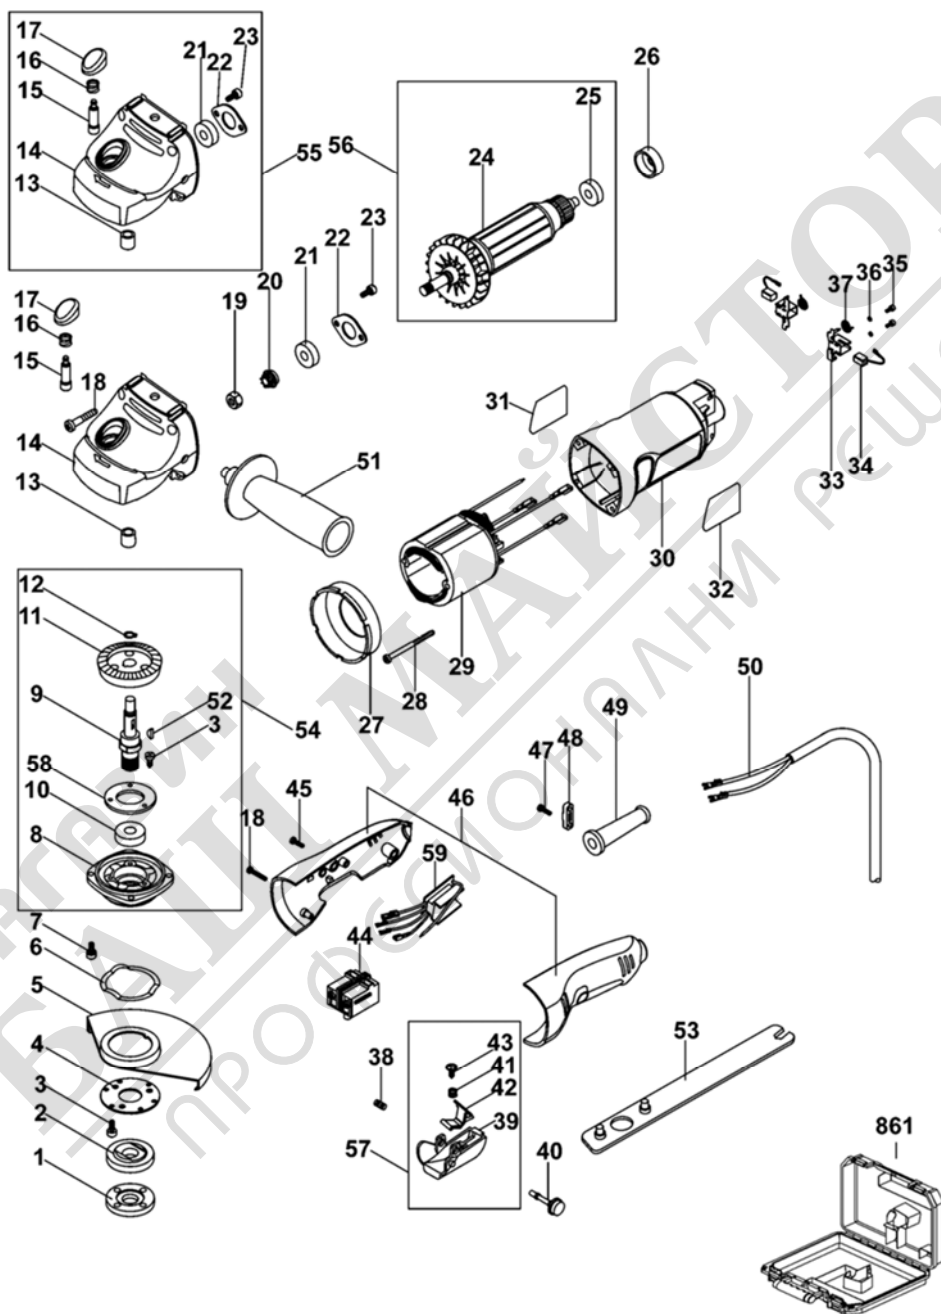

Black & Decker KG1202 Type 1 Small Angle Grinder Spare Parts

Black & Decker KG1202 Type 1 Small Angle Grinder Spare Parts

- 1 - OUTER FLANGE BDE-596386-00.A2596386-00
- 2 - INNER FLANGE BDE-596387-00.A0596387-00
- 3 - SCREW BDE-596388-00.A2596388-00
- 4 - FLANGE BDE-596389-00.A0596389-00
- 5 - GUARD SA BDE-1004577-00.A11004577-00
- 6 - WASHER SPRING BDE-596391-00.A2596391-00
- 7 - SCREW BDE-596392-00.A0596392-00
- 8 - GEARCASE COVER BDE-1004577-01.A01004577-01
- 9 - SPINDLE BDE-596394-00.A2596394-00
- 10 - BEARING BDE-596395-00.A0596395-00
- 11 - GEAR BDE-596396-00.A2596396-00
- 12 - CIRCLIP BDE-596397-00.A0596397-00
- 13 - BEARING SINTER BDE-596398-00.A2596398-00
- 14 - GEARCASE BDE-596399-00.A0596399-00
- 15 - SHAFT BDE-596534-00.A0596534-00
- 16 - SPRING BDE-596401-00.A2596401-00
- 17 - SPINDLE LOCK BDE-596402-00.A0596402-00
- 18 - SCREW BDE-596403-00.A2596403-00
- 19 - NUT BDE-596404-00.A0596404-00
- 20 - PINION GEAR BDE-596405-00.A2596405-00
- 21 - BEARING BDE-596406-00.A0596406-00
- 22 - COVERPLATE BDE-596407-00.A6596407-00
- 23 - SCREW BDE-596408-00.A10596408-00
- 24 - ARMATURE SA BDE-1004702-091004702-09
- 25 - BEARING BDE-596410-00.A2596410-00
- 26 - BEARING HOLDER BDE-1004525-28.A61004525-28
- 27 - BAFFLE FAN BDE-596412-00.A2596412-00
- 28 - SCREW BDE-596413-00.A0596413-00
- 30 - FIELD CASE BDE-1004702-111004702-11
- 33 - BRUSHBOX BDE-596418-00.A2596418-00
- 34 - BRUSH BDE-596419-00.A0596419-00