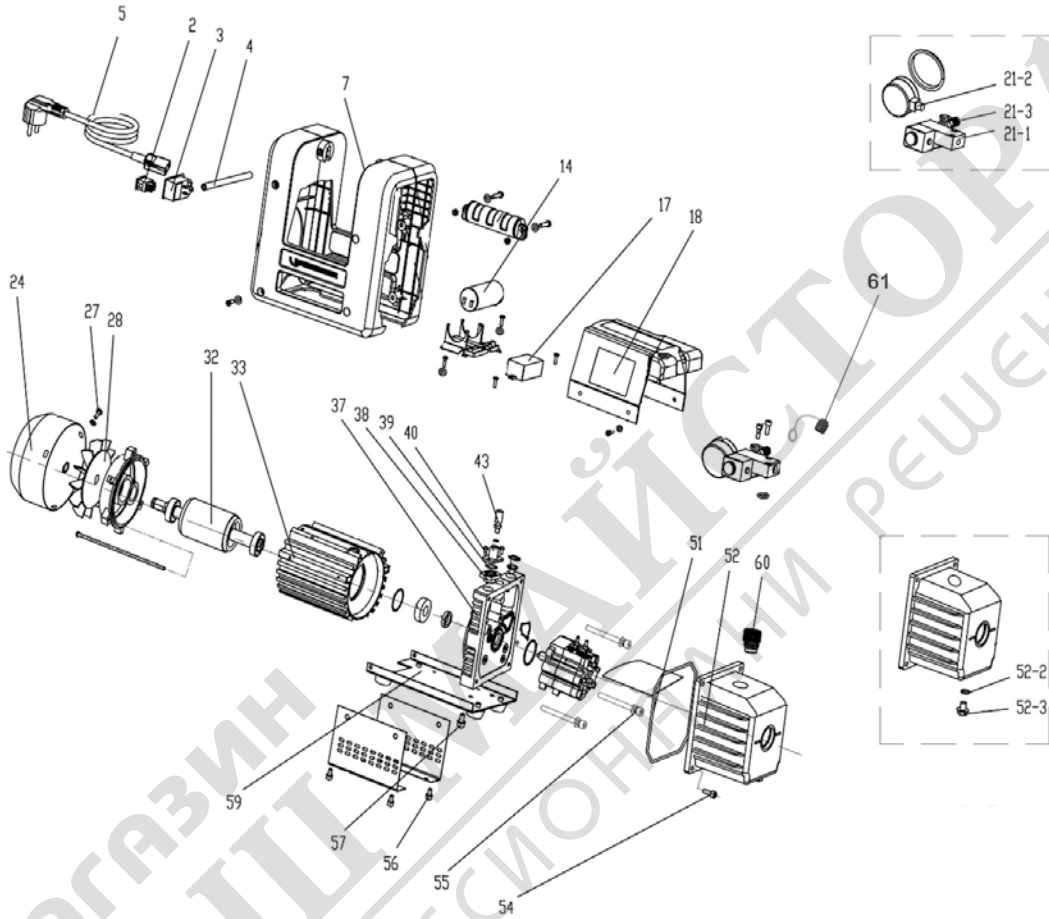

ROAIRVAC R32 3.0
No. 1000002713

Stand: 04/24

ROAIRVAC R32 3.0
No. 100002713

Stand: 04/24

Pos.	Bezeichnung	Artikelnr.	Menge
2	Stromschalter	R17A60900	1
3	Steckdose ROAIRVAC R32 6.0	R17A61000	1
4	Distanzstange Gehäuse ROAIRVAC R32 6.0	1500001957	1
5	Netzanschlusskabel ROREC & ROAIRVAC	168712	1
7	Gehäuse Roairvac R32-3.0	1500003594	1
14	Kondensator Roairvac R32-3.0	1500003595	1
17	Starter Roairvac R32-3.0	1500003596	1
18	Verteilergehäuse R32-3.0	1500003598	1
21-1	Ventil kpl. ROAIRVAC 1.5 R32	1500003318	1
21-2	Vakuum Manometer ROAIRVAC	R17A64000	1
21-3	Doppelnippel Lufteinlass Roairvac R32	1500004039	1
24	Lüfterhaube Roairvac R32-3.0	1500003599	1
27	Schraubenset (3 Stk.) ROAIRVAC 3.0 + 6.0	R17A60400	3
28	Lüfter ROAIRVAC 3.0+6.0	R17B60300	1
32	Rotor Roairvac R32-3.0	1500003600	1
33	Stator Roairvac R32-3.0	1500003601	1
37	Verteilergehäuse R32-3.0	1500003602	1
38	Federkupplung ROAIRVAC R32 6.0	1500001972	1
39	O-Ring 30x30x50 Roairvac R32-3.0	1500003603	1
40	Schraube 4 x 8 ROAIRVAC 9.0	R17A62800	2
43	Entlüftschr. Roairvac R32-3.0	1500003604	1
51	Dichtung Pumpengehäuse ROAIRVAC 3.0+6.0	R17B63500	1
52	Öltank Set Roairvac R32-3.0	1500003605	1
52-2	Dichtung	R17A64400	1
52-3	Schraube	R17A64500	1
54	Gehäuseschrauben (4 Stk.) 5x15	R17A64200	4
55	Zylinderschraube M6x100 DIN 912	1500003606	4
56	Schraubenset	R17A64800	4
57	Schraubenset	R17A64700	3
59	Platte mit Gummifüße 3.0+6.0	R17B64600	1
60	Entlüftungsschraube m. Filter Roairvac	R17A65000	1
61	Schutzkappe ROAIRVAC, ROREC	1500004860	1