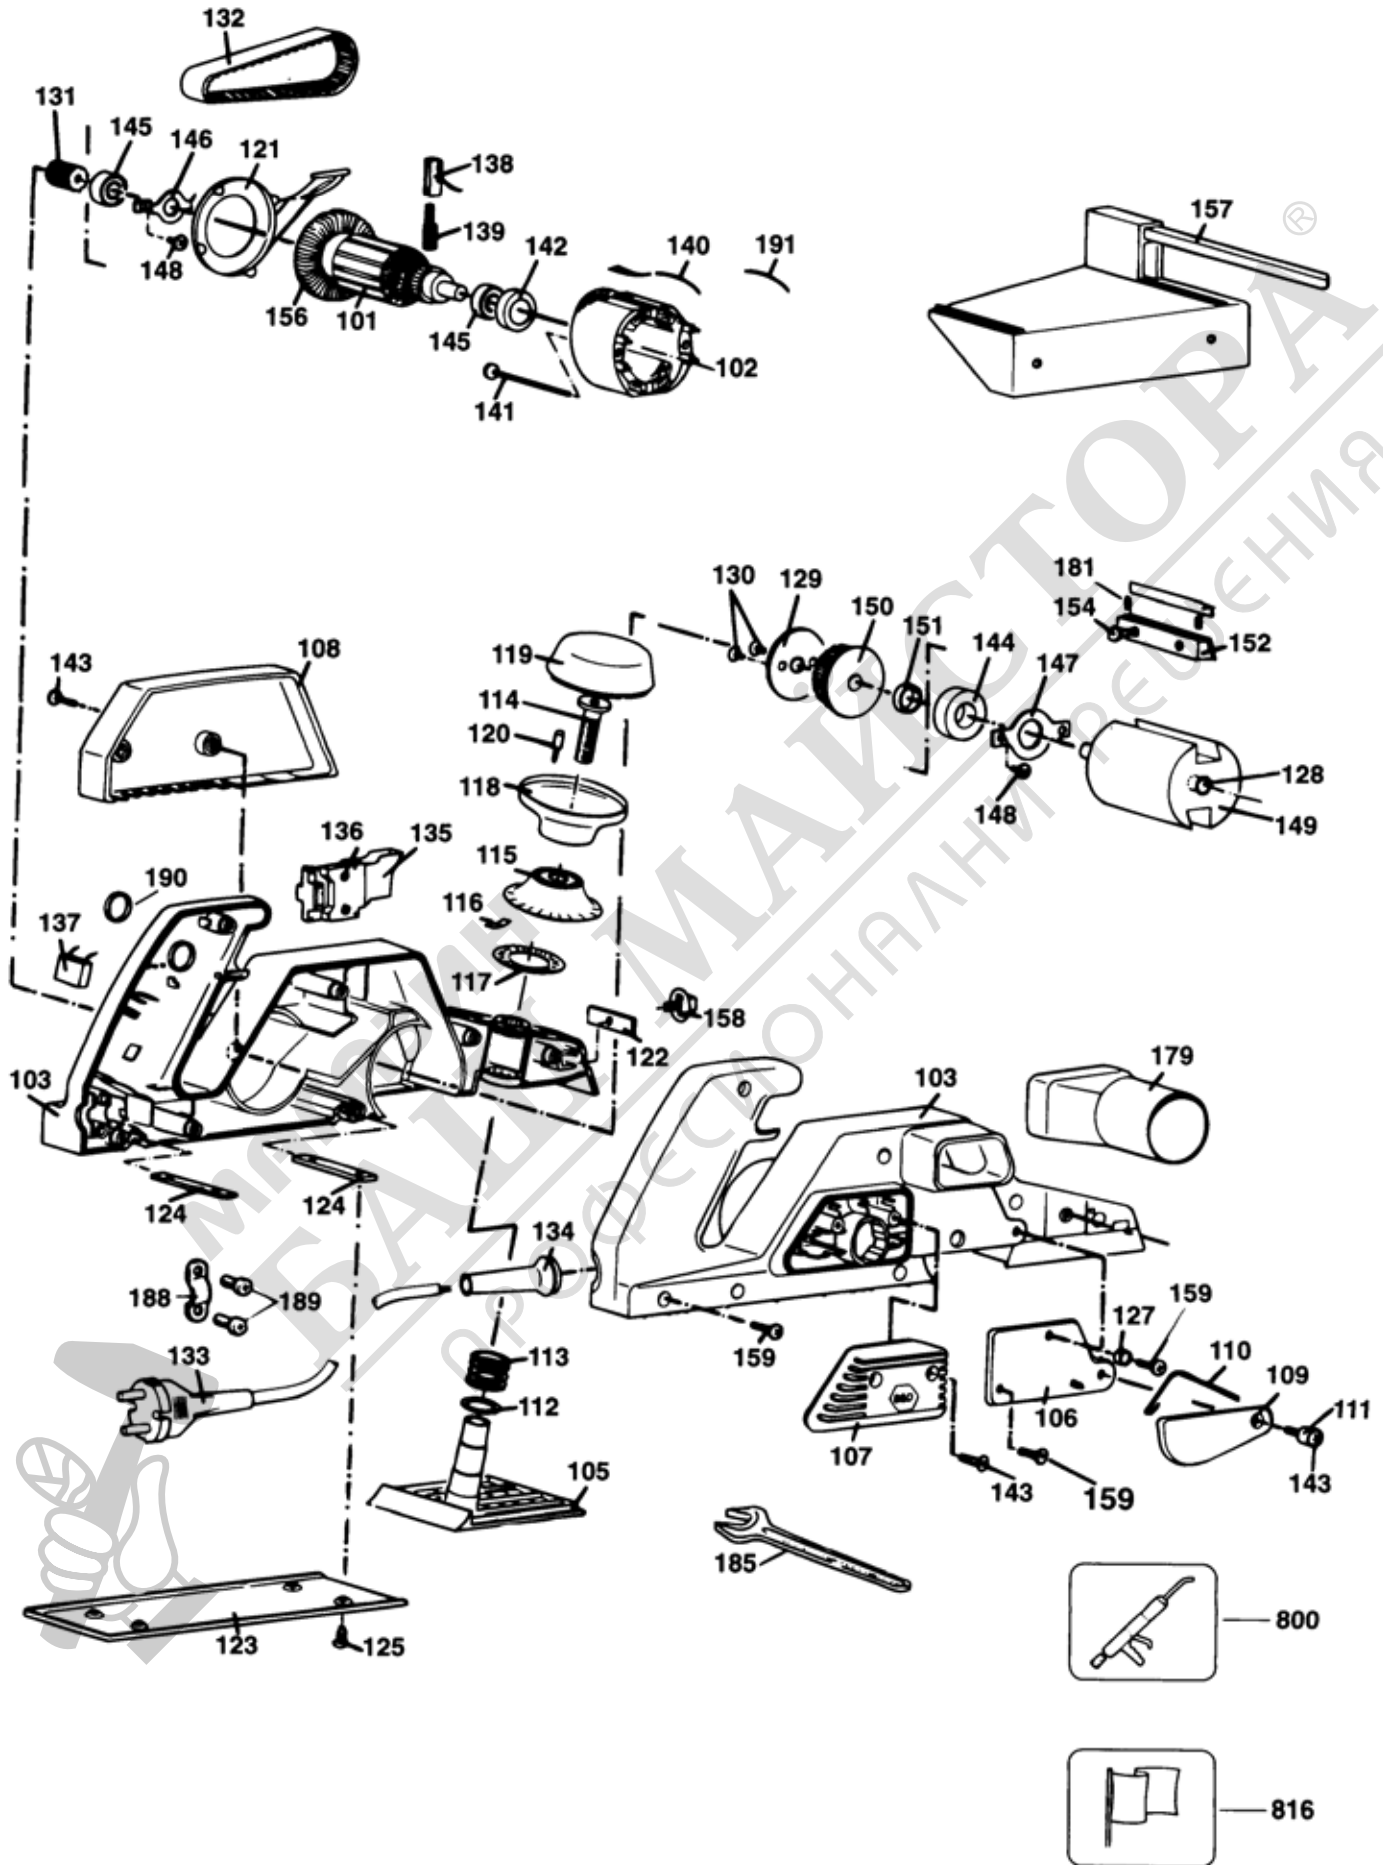

KW750 PLANER 2

Parts List KW750 PLANER 2

Item	Part Number	Qty	Part Description	General Description	Other Info	Repair Inst	Markets
101	574154-00	1	REPAIR KIT			No	GB
102	574154-00	1	REPAIR KIT			No	GB
105	878174	1	SHOE			No	GB
106	878215	1	BRACKET			No	GB
107	322429	1	COVER			No	GB
108	873550	1	COVER BELT			No	GB
109	916974	1	GUARD			No	GB
110	917368	1	SPRING			No	GB
111	918481	1	BUSH			No	GB
112	916950	1	WASHER			No	GB
113	916951	1	SPRING			No	GB
114	916952	1	SCREW			No	GB
115	322427	1	INSERT			No	GB
116	916954	2	SPRING			No	GB
117	916955	1	PLATE			No	GB
118	916956	1	KNOB			No	GB
119	916957	1	KNOB			No	GB
120	918482	2	PIN			No	GB
121	372782	1	BAFFLE FAN			No	GB
122	918405	1	PLATE			No	GB
123	321050	1	PLATE			No	GB
125	911216	4	SCREW			No	GB
127	917140	1	BUSH			No	GB
128	330004-04	1	BEARING NEEDLE			No	GB
129	321564	1	PLATE			No	GB
130	911246	2	SCREW			No	GB
131	916967	1	PULLEY			No	GB
132	914592	1	BELT			No	GB
133	589164-08	1	CORDSET			No	GB
134	770235	1	PROTECTOR			No	GB
135	322002	1	SWITCH			No	GB
136	911026	4	SCREW			No	GB