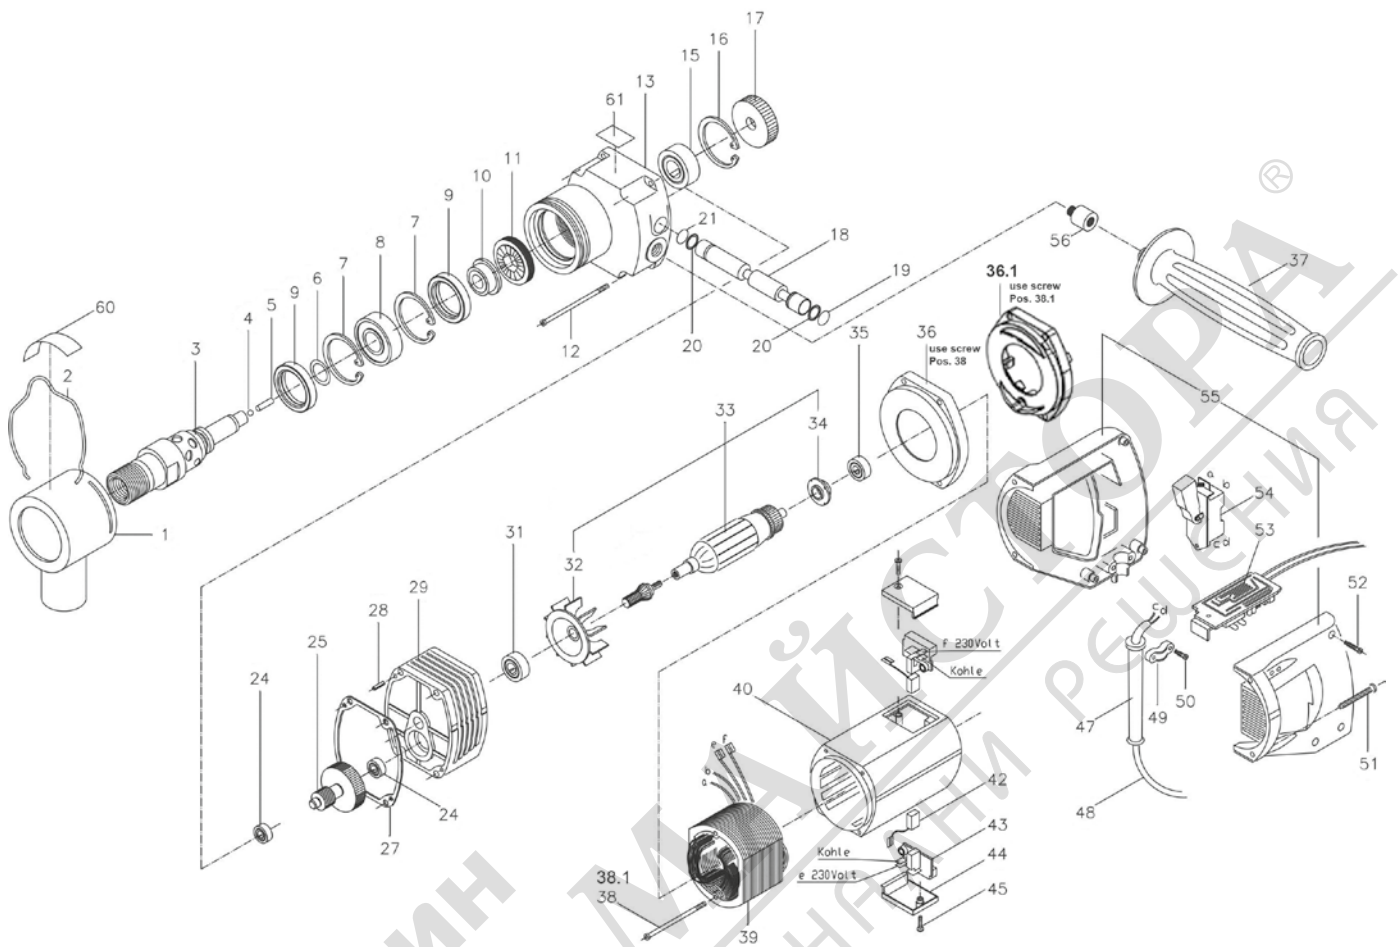

RODIADRILL 1800 DRY
No. FF40185 / FF40185Z / FF40186

Stand: 01/21

RODIADRILL 1800 DRY

Stand: 01/21

No. FF40185 / FF40185Z / FF40186

Pos.	Bezeichnung	Artikelnr.	Menge
---	Gleitring für Saugrohr RD 1800 Dry	1500003698	1
1	Saugrohr, RD 1800 DRY	FF56677	1
2	Federklammer, RD 1800 DRY	FF56678	3
3	Abtriebswelle, RD 1800 DRY	FF56679	1
4	Kugel 4 DIN5401	FF56767	3
5	Zylinderstift 4X18 DIN6325	FF56680	3
6	O-Ring 18X3,5, RD 1800 DRY	FF56681	2
7	Sicherungsring J 42X1,75 DIN472	FF56704	2
8	Rillenkugellager 6905 LLU	FF56682	1
9	Wellendichtring 30X42X7 DIN3760	FF56683	3
10	Schlagringwelle, RD 1800 DRY	FF56684	1
11	Schlagring Gehäuse, RD 1800 DRY	FF56685	1
12	Linseblechschaube 4,8X100 DIN7981 gal.	FF56715	3
13	Getriebegehäuse, RD 1800 DRY	FF56686	1
15	Rillenkugellager 6203	FF56416	1
16	Sicherungsring J 40 DIN472	FF56771	3
17	Zahnrad 40Z, RD 1800 DRY	FF56687	1
18	Schaltstange, RD 1800 DRY	FF56688	1
19	Aufkleber schwarz, RD 1800 DRY	FF56689	3
20	O-Ring 13X2, RD 1800 DRY	FF56690	3
21	Aufkleber grün, RD 1800 DRY	FF56691	3
24	Rillenkugellager 629	FF56726	1
25	Vorgelegewelle 17Z kpl., RD 1800 DRY	FF56692	1
27	Flachdichtung	FF56734	2
28	Zylinderstift 4X16 DIN7	FF56735	3
29	Motordeckel, RD 1800 DRY	FF56693	1
31	Rillenkugellager 6201 2RS	FF56738	1
32	Lüfter	FF56739	1
33	Anker und Ritzel kpl. 230V, RD 1800 Dry	FF56695	1
34	Isolierring	FF56741	2
35	Rillenkugellager 6000 2RS	N60002RS	1
36	Luftleitring (Version 1)	FF56743	1
36.1	Luftleitring (Version 2)	1500003518	1
37	Handgriff PA-GF 210mm lang	FF56761	1
38	Linseblechschaube 3,9X80 DIN7981 gal.	FF56744	2
38.1	Schraube EJOT Delta PT 4x90	1500003519	2
39	Feld 230V, RD 1800 DRY	FF56696	1
40	Motorgehäuse schwarz	FF56746	1
42	Kohlebürste (pro Stück)	FF56747	2
43	Kohlehalter A2 (pro Stück)	FF56748	2
44	Kohlehalterdeckel schwarz	FF56749	2
45	Linseblechschaube 3,9X13 DIN7981 gal.	FF56750	3
47	Knickschutztülle	FF56752	2
48	Kabel, RD 1800 DRY	FF56697	1
49	Kabelbrücke	FF56754	2
50	Linseblechschaube 3,9X16 DIN7981 gal.	FF56753	3
51	Linseblechschaube 4,8X38 DIN7981 gal.	FF56757	3
52	Linseblechschaube 3,9X19 DIN7981 gal.	FF56758	3
53	Elektronischer Regler	FF56760	1
54	Schalter, RD 1800 DRY	FF56698	1
54	Schalter mit Arr. RD 1800 DRY (FF 40186)	FF56759	1
55	Handgriff schwarz	FF56756	1
56	Griffverlängerung	FF56762	1
60	Hinweisschild, RD 1800 DRY	FF56699	2
61	Piktogramm "POWER PULS", RD 1800 DRY	FF99039	1