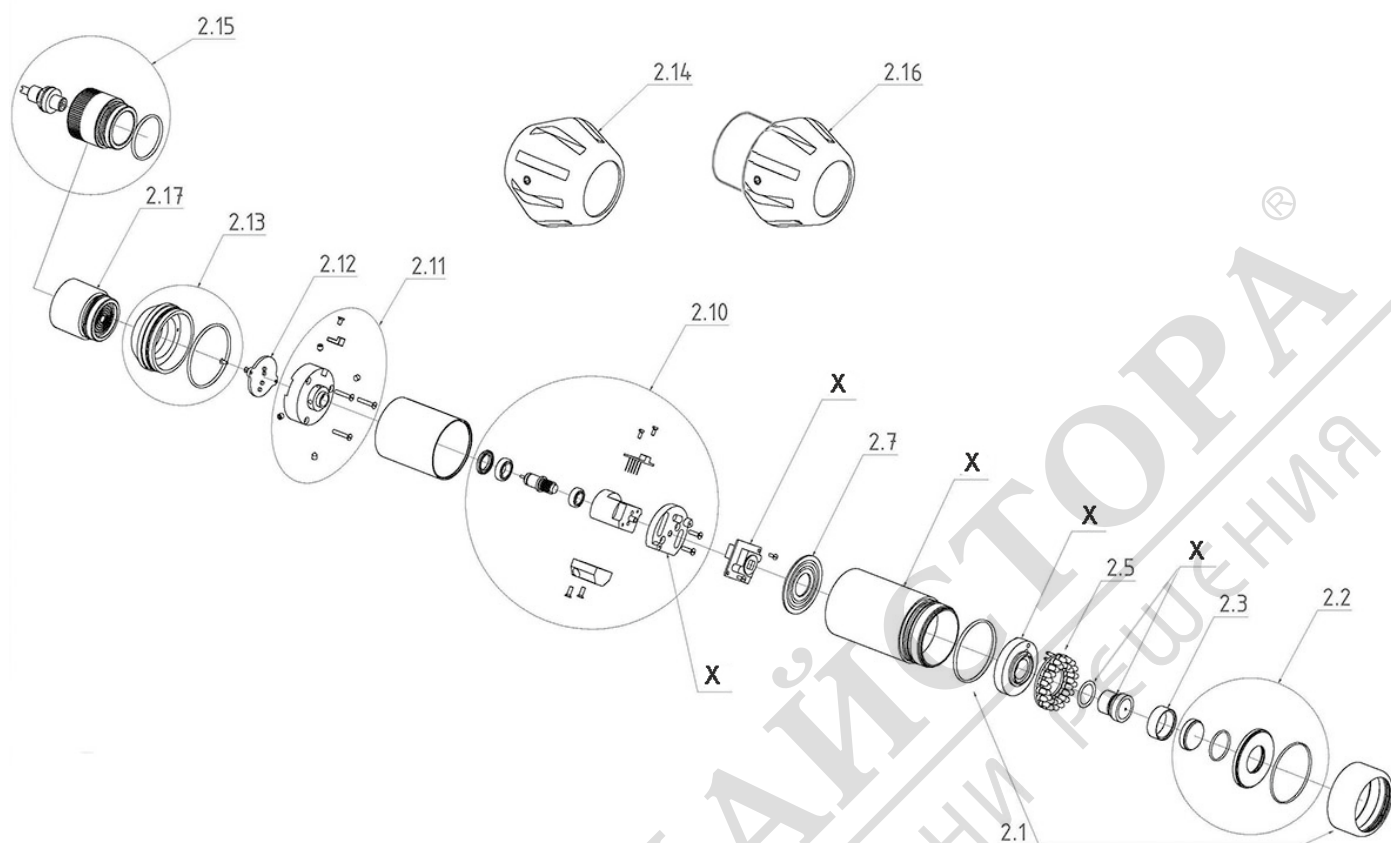

Tel. +49 6195 - 800 8200

Fax: +49 6195 - 800 7491

 service@rothenberger.com

МАГАЗИН МАЙСТОР
БАШ МАЙСТОР
ПРОФЕСІОНАЛНИ РЕШЕННЯ

Kamerakopf SL 30

No. 150000123

Stand: 04/18

Pos.	Bezeichnung	Artikelnr.	Menge
---	Ortungssender kpl. ROCAM 3 / 4 / 4 Plus	1500000419	1
1.1	Ersatzteil-Set Kameragehäuse-Kit SL30	1500001036	1
1.2	Frontglaskit SL30	1500000367	1
1.3	Beleuchtungsplatine SL30	1500000365	1
1.4	Führungshülse SL30	1500000373	1
1.5	Ersatzteil-Set Modulhalter-Kit SL30	1500001037	1
1.6	Kameramodul SL30	1500000370	1
1.7	Nivellierkit SL30	1500000369	1
1.8	Ersatzteil-Set Schleifringaufnahme-Kit SL30	1500001040	1
1.9	Kameraanschluß-Gehäuse SL30	1500000371	1
1.10	Platine Kameraversorgung SL30	1500000366	1
1.11	Führungsschlitten kpl. SL30	1500000120	1
2.10	Prüfadapter SL30/SL40	1500000374	1

Tel. +49 6195 - 800 **8200**

Fax: +49 6195 - 800 **7491**

✉ service@rothenberger.com

МАГАЗИН МАЙСТОР
БАШ МАЙСТОР
ПРОФЕСІОНАЛНИ РЕШЕННЯ

Kamerakopf SL 40

No. 150000122

Stand: 12/21

Pos.	Bezeichnung	Artikelnr.	Menge
2.1	Gehäuse- u. O-Ring Set für SL 40 Kopf	1500001031	1
2.2	Frontglaskit SL40	1500000379	1
2.3	Lichtschutzhülse SL40	1500000384	1
2.5	Platine Beleuchtungsring (36 LED) mit Federstegen	1500000376	1
2.7	Ersatzteil-Set Lichtabgriffplatinenkit SL40	1500000378	1
2.10	Ersatzteil-Set Nivellierkit SL40	1500000380	1
2.11	Ersatzteil-Set Schleifringaufnahme SL40	1500001033	1
2.12	Platine Kameraversorgung SL40	1500000377	1
2.13	Ersatzteil-Set Kameraanschlußgehäusekit SL40	1500000383	1
2.14	Führungskugel 40mm für DN200	69111	1
2.15	Prüfadapter SL30/40	1500000374	1
2.16	Führungskugel 40mm für Bürsten	69112	1
2.17	Ortungssender kpl. ROCAM 3 / 4 / 4 Plus	1500000419	1
X	Ersatzteilkit Kamerakopf SL40	1500003911	1