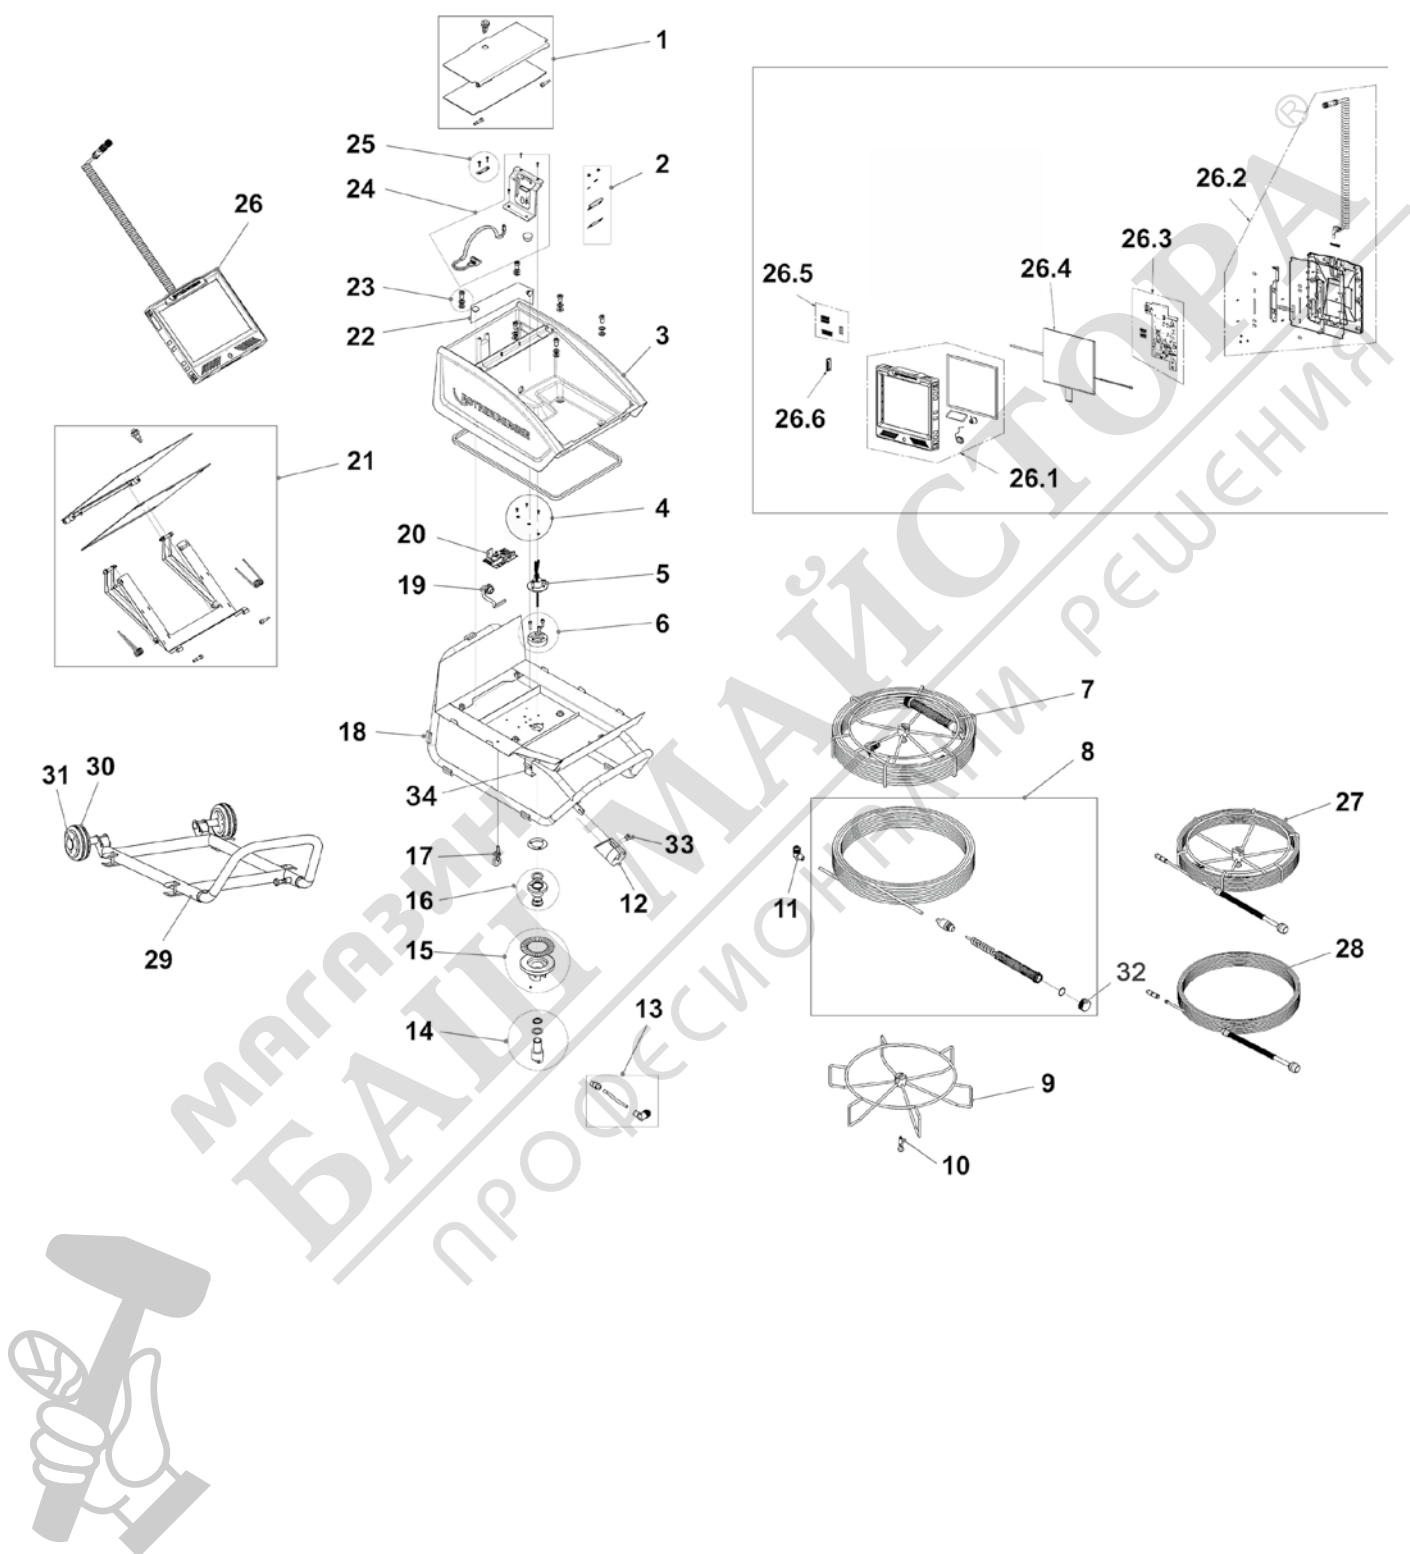

Basisgerät ROCAM 4 Plus

No. 1500002613, 1500002614, 1500002615, 1500002616

Stand: 08/24

Basisgerät ROCAM 4 Plus

Stand: 08/24

No. 1500002613, 1500002614, 1500002615, 1500002616

Pos.	Bezeichnung	Artikelnr.	Menge
---	Rocase kpl. mit Einlage Rocam 4 Plus	1500003889	1
1	Klappe hinten kpl.	1500000395	1
2	Rep.-satz ROCAM Schliessblech/Klappe vo.	1500002173	1
3	Haubenset ROCAM 4	1500002176	1
4	Platine Meterzähler Montageset ROCAM 4	1500002167	1
5	Schleifring 12- polig ROCAM 4	1500002165	1
6	Flansch oben Kit Rocam 3	1500001012	1
7	Haspelkorb ROCAM 4 Plus 65m komplett	1500002892	1
7	Haspelkorb ROCAM 4 komplett 30m	1500002160	1
8	Schiebekabel ROCAM 4 Plus 65m	1500002890	1
8	Schiebekabel ROCAM 4, 30m	1500002169	1
9	Haspelkorb Set ROCAM 4Plus	1500002891	1
9	Haspelkorb ROCAM 4 nackt	1500002161	1
10	Rastbolzen ROCAM 4	1500002162	1
11	Winkelsteckverbinder ROCAM 4	1500002163	1
12	Kamerakopfaufnahme mit Bremse ROCAM 3&4	1500001504	1
12	Kamerakopfaufnahme mit Bremse R4Plus 65m	1500003072	1
13	Winkelstecker Set ROCAM 4	1500002164	1
14	Achse kpl. Set ROCAM 4	1500002166	1
15	Skalenträger vormontiert ROCAM 4	1500002179	1
16	Flansch Rocam 3 kompl, unten vormontiert	1500001004	1
17	Führungshaken Set ROCAM 4	1500002178	1
18	Klemmschalengleiter ROCAM 4	1500002171	1
19	Kabel Meterzählpatine	1500002211	1
20	Ersatzteilset Meterzählpla. ROCAM 4	1500002210	1
21	Klappe vorne kpl. ROCAM 4	1500002172	1
22	Stopfen Set ROCAM 4	1500002175	1
23	Befest.-schrauben Set ROCAM 4	1500002168	1
24	Akkupack Adapter ROCAM 4 Plus	1500002958	1
25	Schliessblech Klappe hi. Rep.-satz ROCAM	1500002174	1
26	Displayeinheit kpl.	1500002212	1
26.1	Vorderschale kpl.	1500002205	1
26.2	Rückschale kpl.	1500002206	1
26.3	Hauptplatine	1500002207	1
26.4	Display mit Touch	1500002204	1
26.5	Kleinteileset Displayeinheit	1500002209	1
26.6	Gummiabdeckung	1500002208	1
27	Haspelkorb Minimodul kpl. ROCAM 4, 16m	1500003690	1
28	Schiebekabel Minimodul ROCAM 4 16m	1500003680	1
29	Transportwagen ROCAM 4 Plus	1500002889	1
30	Rad 80x30 für Transp.-wagen Rocam 4 Plus	1500003953	2
31	Starlockscheibe 12 mm mit Abdeckung	1500003954	2
32	Steckerabdeckung Kameranschluss	1500001008	1
33	Zylinderschraube M4x10 DIN 912 vz.	L82308	2
34	Winkelführung ROCAM 4 plus	1500004711	1