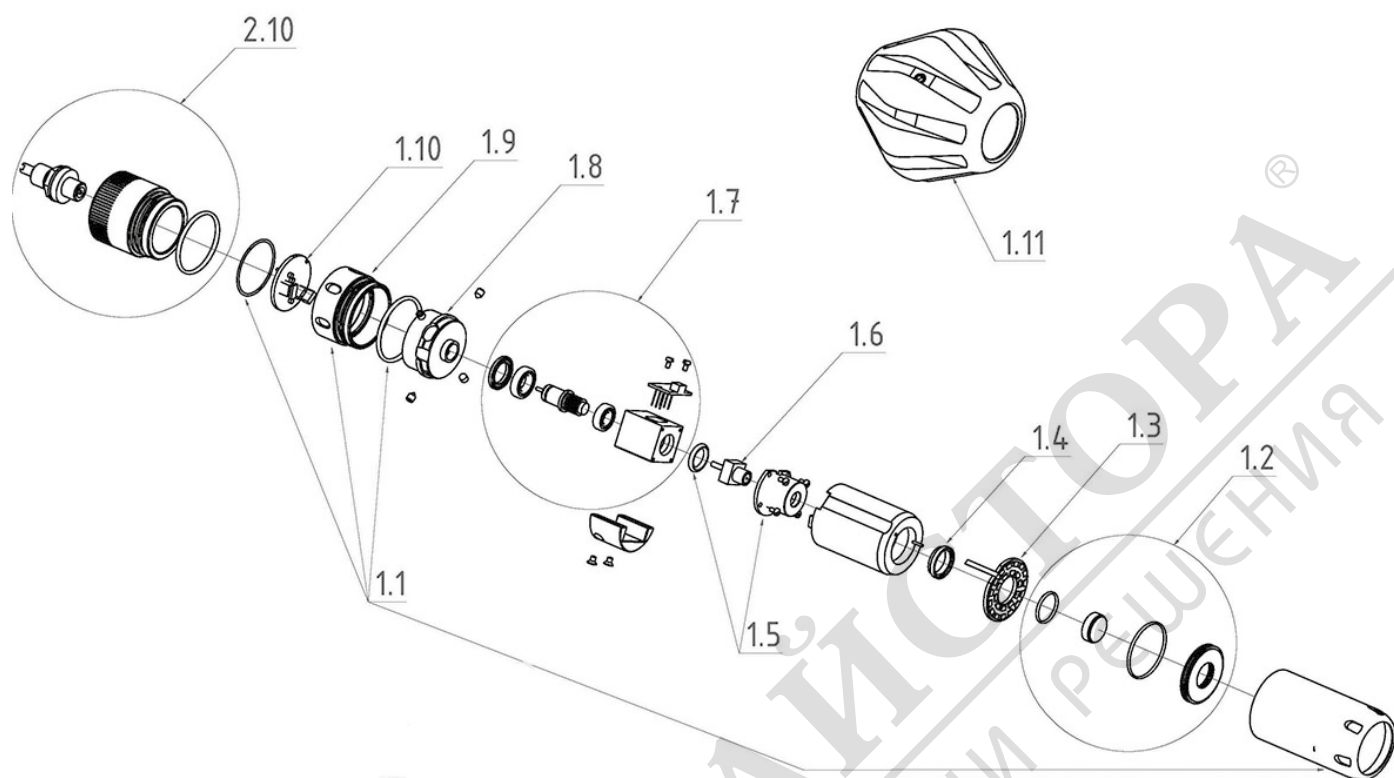

Tel. +49 6195 - 800 8200

Fax: +49 6195 - 800 7491

 service@rothenberger.com

МАГАЗИН МАЙСТОР
БАШ МАЙСТОР
ПРОФЕСІОНАЛНИ РЕШЕННЯ

Kamerakopf SL 30

No. 150000123

Stand: 04/18

Pos.	Bezeichnung	Artikelnr.	Menge
---	Ortungssender kpl. ROCAM 3 / 4 / 4 Plus	1500000419	1
1.1	Ersatzteil-Set Kameragehäuse-Kit SL30	1500001036	1
1.2	Frontglaskit SL30	1500000367	1
1.3	Beleuchtungsplatine SL30	1500000365	1
1.4	Führungshülse SL30	1500000373	1
1.5	Ersatzteil-Set Modulhalter-Kit SL30	1500001037	1
1.6	Kameramodul SL30	1500000370	1
1.7	Nivellierkit SL30	1500000369	1
1.8	Ersatzteil-Set Schleifringaufnahme-Kit SL30	1500001040	1
1.9	Kameraanschluß-Gehäuse SL30	1500000371	1
1.10	Platine Kameraversorgung SL30	1500000366	1
1.11	Führungsschlitten kpl. SL30	1500000120	1
2.10	Prüfadapter SL30/SL40	1500000374	1