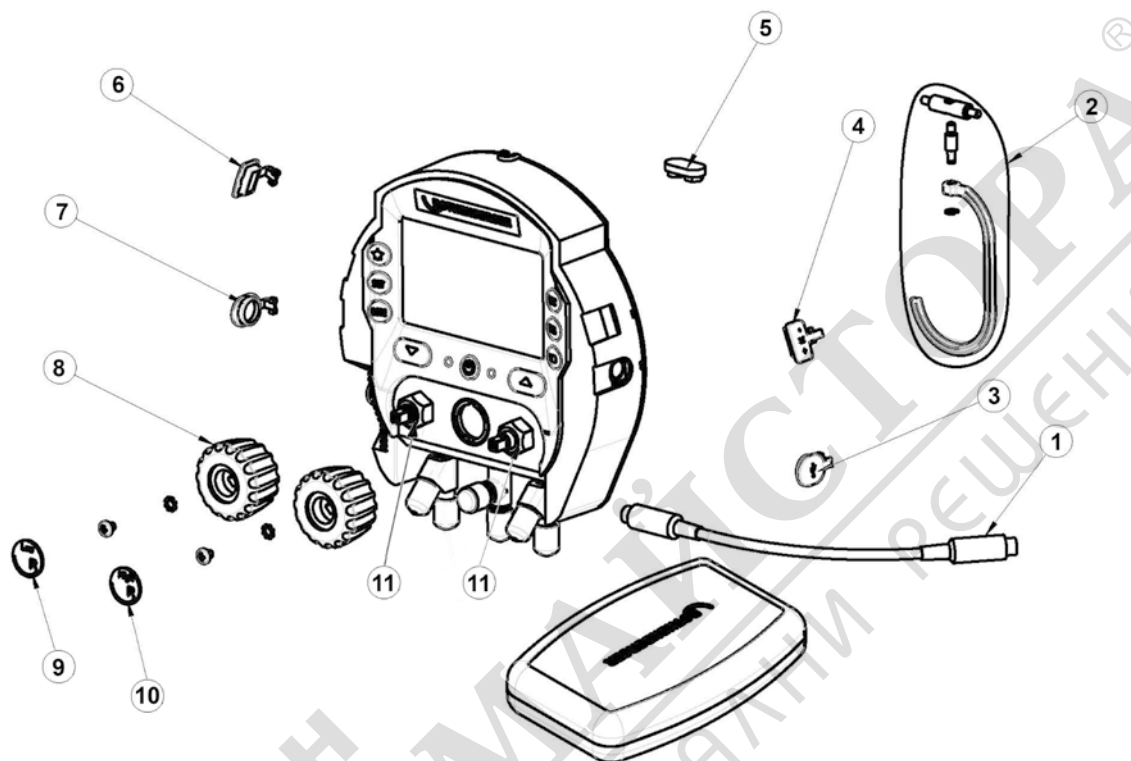

**ROCOOL 600**  
No. 1000000569

Stand: 07/23

**ROCOOL 600**  
**No. 100000569**

Stand: 07/23

Pos.	Bezeichnung	Artikelnr.	Menge
1	Verbindungskabel Rocool - RedBox	1500001350	1
2	Hakenaustauschkit f. ROCOOL 600	1000000580	1
3	Schutzkappe USB Anschluss Rocool 600	1300001072	1
4	Schutzkappe Man.-anschluss rechts Rocool	1300001073	1
5	Batterie Kabel ROCOOL	1500001134	1
6	Schutzkappe Man.-anschluss Temp. Rocool	1300001071	1
7	Schutzkappe Man.-anschluss Vakuum Rocool	1300001070	1
8	Handrad des Ventils	R17053700	1
9	Aufkleber Blau ROCOOL 600	R17053816	1
10	Aufkleber rot ROCOOL 600 Hochdruck	R17053916	1
11	Ventil Reparatursatz ROCOOL 600	1500002612	2