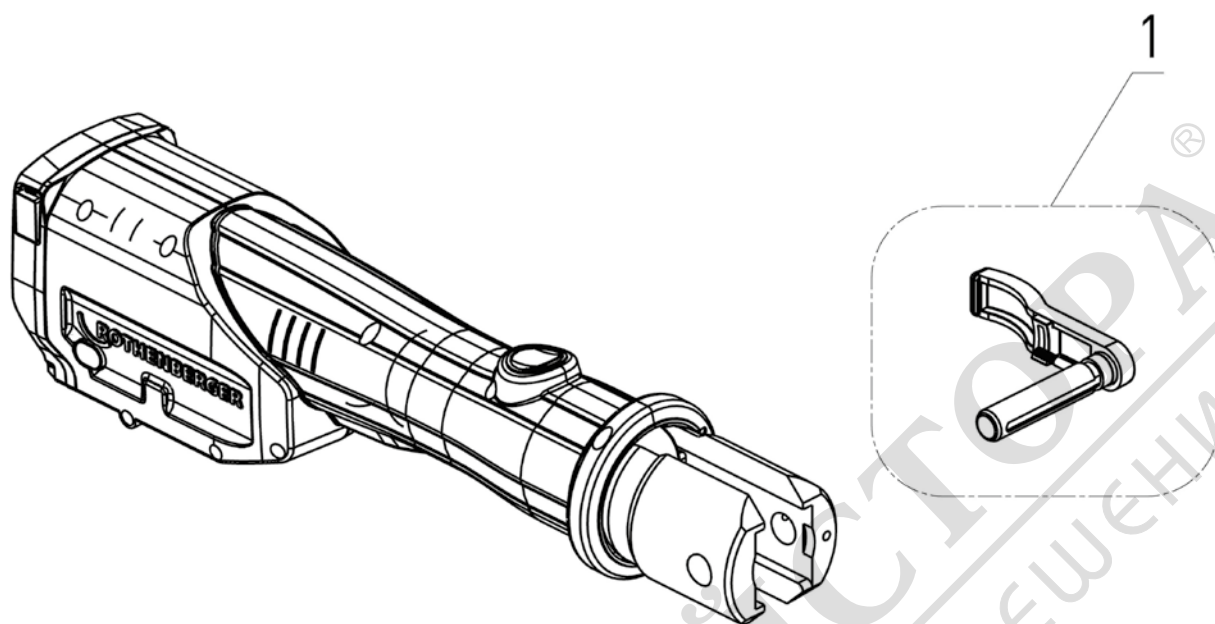

**ROMAX 4000**  
№. 1200001764

Stand: 12/16

МАГАЗИН МАЙСТРА  
БАШ МАЙСТРА  
ПРОФЕСИОНАЛНИ РЕШЕНИЯ

**ROMAX 4000**  
**No. 1200001764**

Stand: 12/16

Pos.	Bezeichnung	Artikelnr.	Menge
1	Riegel Kit ROMAX	1200000059	1