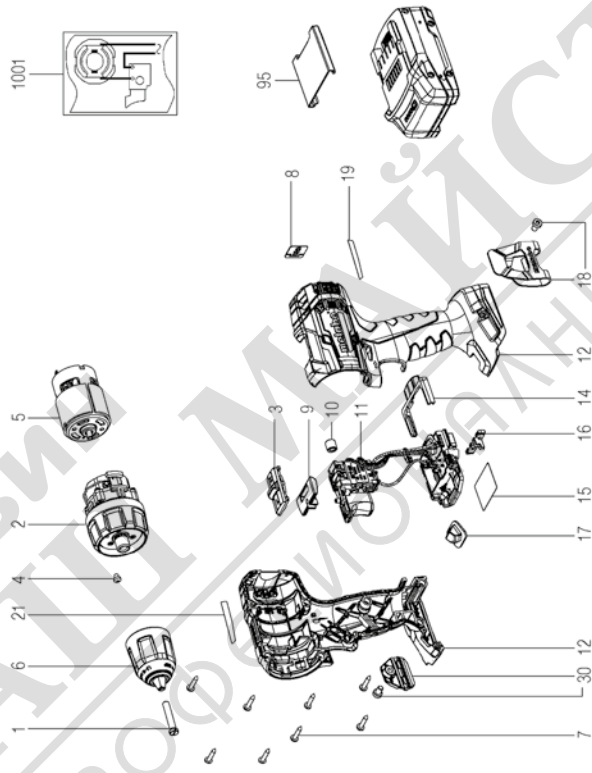

BS 18 L

МАГАЗИН МАСТЕРСТОРА®  
БАШЕНКО  
ПРОФЕССИОНАЛЬНЫЕ РЕШЕНИЯ

# BS 18 L

Position	Amount	Type number	Description	PG
1	1	341705050	Cap screw	11
2	1	316075060	Gear-box cpl.	30
3	1	316075920	Switch slide H-L compl.	13
4	1	341705450	Fillister head screw	11
5	1	316075100	Motor compl.	29
6	1	301010660	short Keyless Chuck	24
7	8	141113180	Self-tap. fill. h. screw	11
8	1	338129960	Indication label, CAS	12
9	1	343410580	Switch, R+L	11
10	1	143160140	Toroidal Ferrite	12
11	1	343413070	Electronic switch 18 V	29
12	1	316079930	housing w. cover	26
14	1	343447510	Locking slide	11
15	1	338079930	Rating plate 14051000 BS 18 L	12
16	1	343447010	Insert	11
17	1	343083380	LED lense	13
18	1	339137270	Hook	13
19	1	338135980	Nameplate 14051000 BS 18 L	12
21	1	338139310	Nameplate 14051000 BS 18 L	12
30	1	343448690	bit-depot 18 V	13
95	1	343439680	Cover cap	11
1001	1	338506330	Diagram	

# BS 18 L