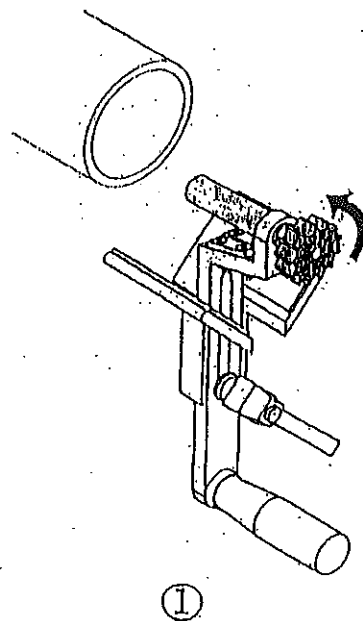

ROTHENBERGER

Attrezzo per smussare GR1

Art. 055050

Campo di lavoro Working range Arbeitsbereich	Ø 25 + 160 mm.
Spessore del materiale Material thickness Stärkenmaterial	Max 16 mm.
Materiale Material Material	PE-PP-PB-PVDF-PVC
Dimensioni Dimensions Abmessungen	109x130x250 mm.
Peso Weight Gewicht	0,700 Kg.