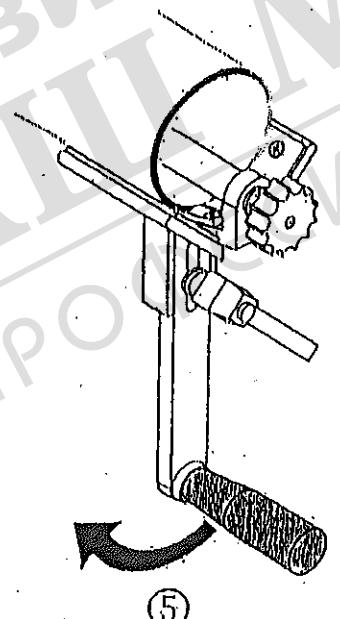

ROTHENBERGER

Attrezzo per smussare GR1

Art. 055050

Campo di lavoro Working range Arbeitsbereich	Ø 25 + 160 mm.
Spessore del materiale Material thickness Stärkenmaterial	Max 16 mm.
Materiale Material Material	PE-PP-PB-PVDF-PVC
Dimensioni Dimensions Abmessungen	109x130x250 mm.
Peso Weight Gewicht	0,700 Kg.