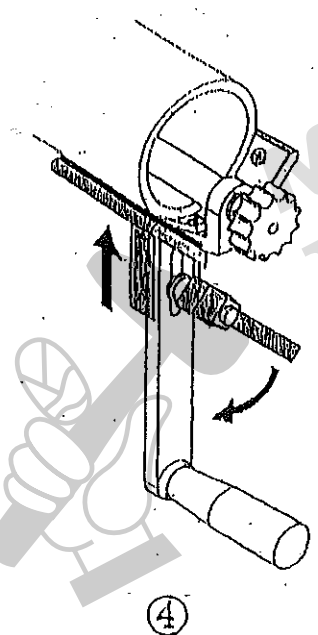

ROTHENBERGER

Attrezzo per smussare GR1

Art. 055050

Campo di lavoro Working range Arbeitsbereich	Ø 25 + 160 mm.
Spessore del materiale Material thickness Stärkenmaterial	Max 16 mm.
Materiale Material Material	PE-PP-PB-PVDF-PVC
Dimensioni Dimensions Abmessungen	109x130x250 mm.
Peso Weight Gewicht	0,700 Kg.