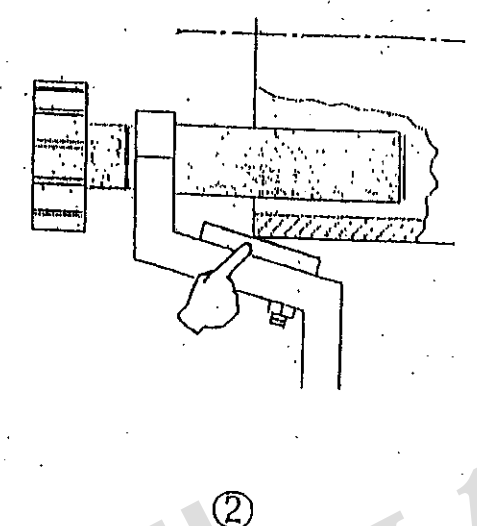

ROTHENBERGER

Attrezzo per smussare GR1

Art. 055050

Campo di lavoro Working range Arbeitsbereich	Ø 25 + 160 mm.
Spessore del materiale Material thickness Stärkenmaterial	Max 16 mm.
Materiale Material Material	PE-PP-PB-PVDF-PVC
Dimensioni Dimensions Abmessungen	109x130x250 mm.
Peso Weight Gewicht	0,700 Kg.