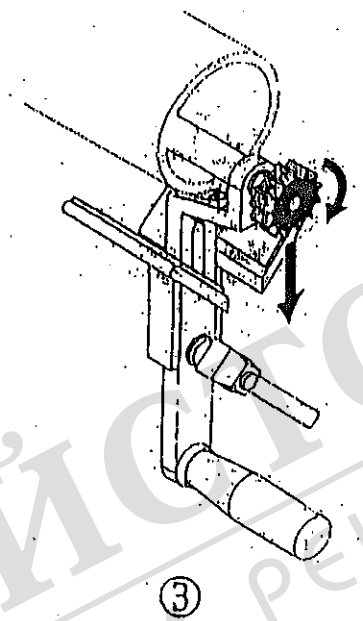

ROTHENBERGER

Attrezzo per smussare GR1

Art. 055050

Campo di lavoro Working range Arbeitsbereich	Ø 25 + 160 mm.
Spessore del materiale Material thickness Stärkenmaterial	Max 16 mm.
Materiale Material Material	PE-PP-PB-PVDF-PVC
Dimensioni Dimensions Abmessungen	109x130x250 mm.
Peso Weight Gewicht	0,700 Kg.