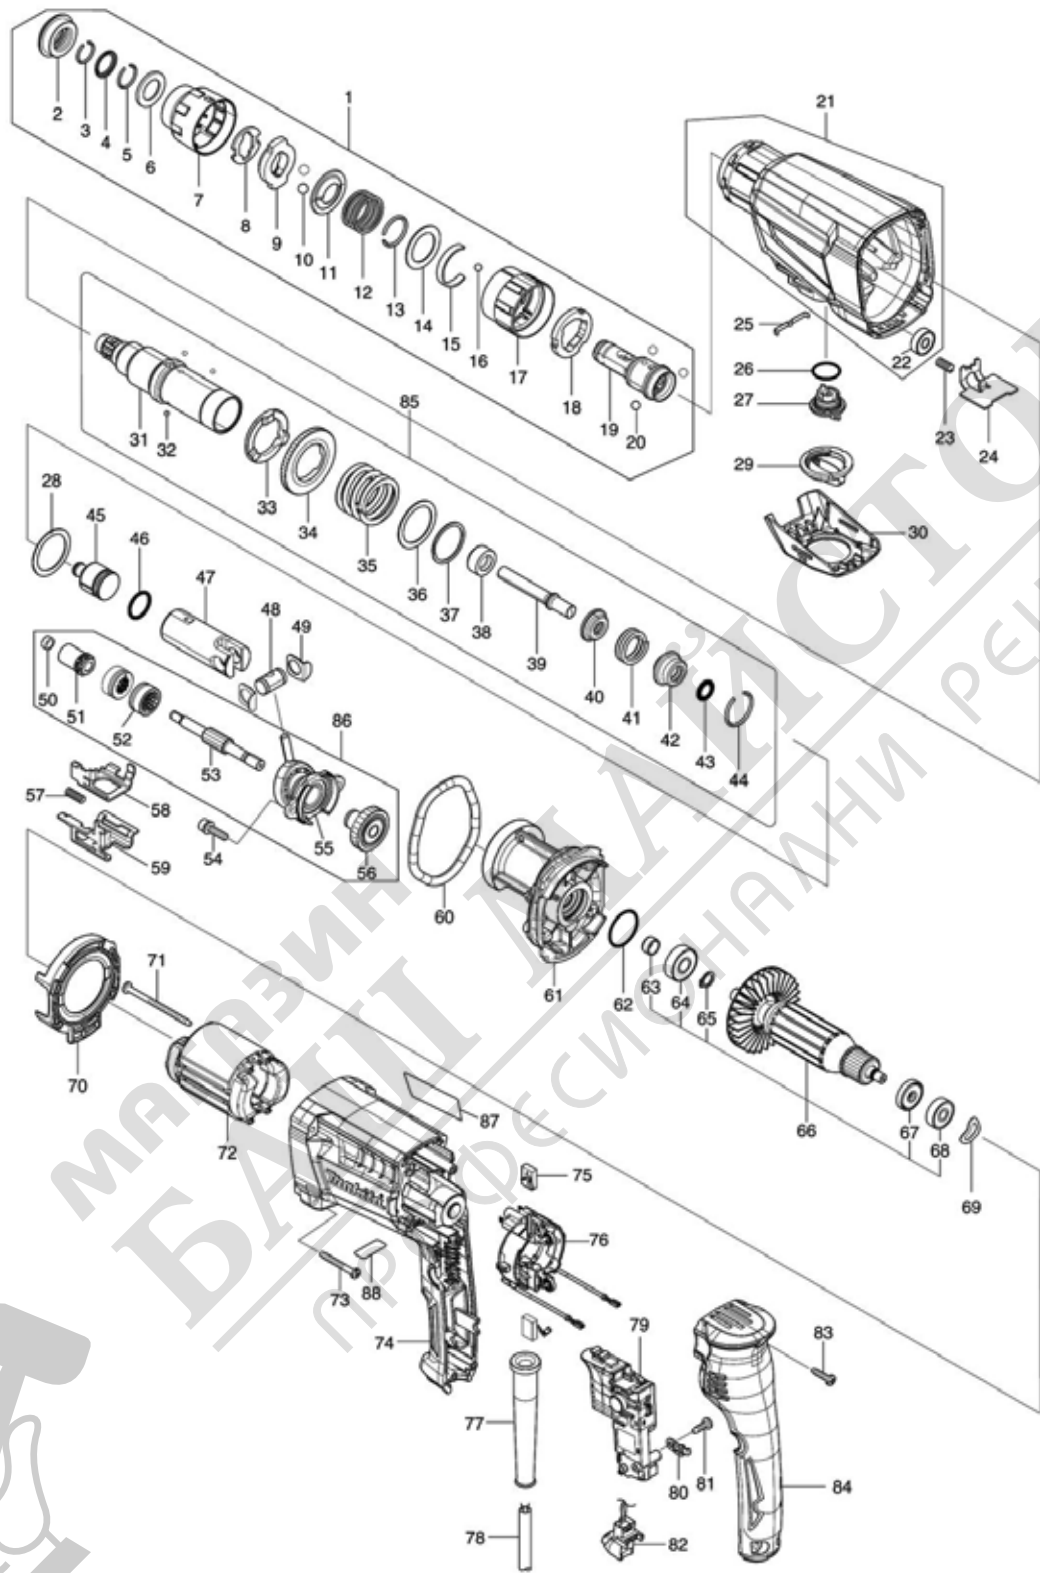

Model No.HR2670FT 26MM COMBINATION HAMMER

Nr.	Part nr.	Name
001	127219-7	Boor/beitelhouder HR3012FC
002	422570-3	Adfdekkap HR3012FC
003	233989-9	Veerring 14 Hr2300
004	346834-0	Sluitrevet 16Mm Hr2631F
005	233992-0	Borgveer 15 Hr2300
006	253467-3	Revet 17mm HR3012FC
007	459162-5	Boorkopafdekkap HR3012FC
008	347687-0	Plaat HR3012FC
009	310926-1	Stopper HR3012FC
010	216022-2	Stalen Kogel 7.0 Hr2400
011	347745-2	Geleidingssluitring HR3012FC
012	232554-1	Drukveer 26 HR3012FC
013	233924-7	Borgring 21 Hr2450Ft
014	253468-1	Sluitring 24mm HR3012FC
015	232555-9	Bladveer HR3012FC
016	216018-3	Stalen Kogel 5.0
017	459159-4	Afdekkap A HR3012FC
018	347496-7	Wisselring A HR3012FC
019	327264-4	Gereedschaphouder HR3012FC
020	216013-3	Stalen Kogel 6 LF1000 P
020-1	216062-0	Lagerbal 6mm HR2670FT P
021	137222-0	Tandwielhuis HR2670
022	210143-2	Kogellager 626Zz
023	233360-7	Drukveer 4 Hr23/2600
024	347C59-7	Borgplaat HR2670_FT
025	232286-0	Bladveer Hr2631F
026	213278-8	O-Ring 17 Hr2440/50
027	137166-4	Schakelknop HR2670_FT
027C10	263005-3	Rubber Pen 6 AC320H P
028	267153-0	Sluitring 30 Hr2300
029	455394-2	Schakelaarkap Hr2630/31
030	4130H9-3	Schakelknopkap HR2670_FT
031	141W50-5	Boorgeleider HR2670FT P
032	216019-1	Stalen Kogel 3 P
032-1	216061-2	Stalen Kogel 3 P
032-2	216068-8	Stalen Kogel 3 A
033	327D75-1	Koppelring HR2670FT
034	227B57-0	Tandwiel 40 HR2670FT
035	234148-8	Drukveer 31Mm Hr2300
036	267153-0	Sluitring 30 Hr2300
037	257932-4	Borgring Spiro30 Hr2300
038	327D80-8	Bus 9mm HR2670FT
039	327D82-4	Slagbout B HR2670FT
040	325792-3	Revet 10 Hr2601
041	234149-6	Drukveer 20 Hr2601
042	325793-1	O-Ring Huis B Hr2601