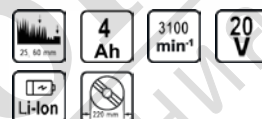

Косачка робот безчеткова 220mm 20V 4Ah 1200m2 App RD-RLM45

Артикулен номер: **075345**

Баркод: **3800972029347**

- ✓ Моделът е с безчетков двигател, като максималната препоръчителна площ на косене е до 1200 м².
- ✓ Разполага със здрав корпус и LED дисплей
- ✓ Косачката не може да бъде стартирана без въвеждането на ПИН код
- ✓ Максимален наклон на терена до 25°
- ✓ Разполага с функция за мулчиране и сензор за дъжд
- ✓ Има три остриета и сензор за повдигане или преобръщане на косачката
- ✓ Оборудван с Wi-Fi модул, който може да се използва с приложението

TUYA SMART (Android/iOS)

ТЕХНИЧЕСКИ ХАРАКТЕРИСТИКИ

Параметър	Мерна единица	Стойност
Височина на косене (mm)	mm	25,60
Капацитет на батерията (Ah)	Ah	4
Макс. обороти без натоварване (min-1)	min-1	3100
Макс. площ на косене (m²)	m²	1200
Номинално захранващо напрежение (V)	V	20
Тип батерия		Li-Ion
Тип захранване		Акумулаторно
Широчина (mm)	mm	220