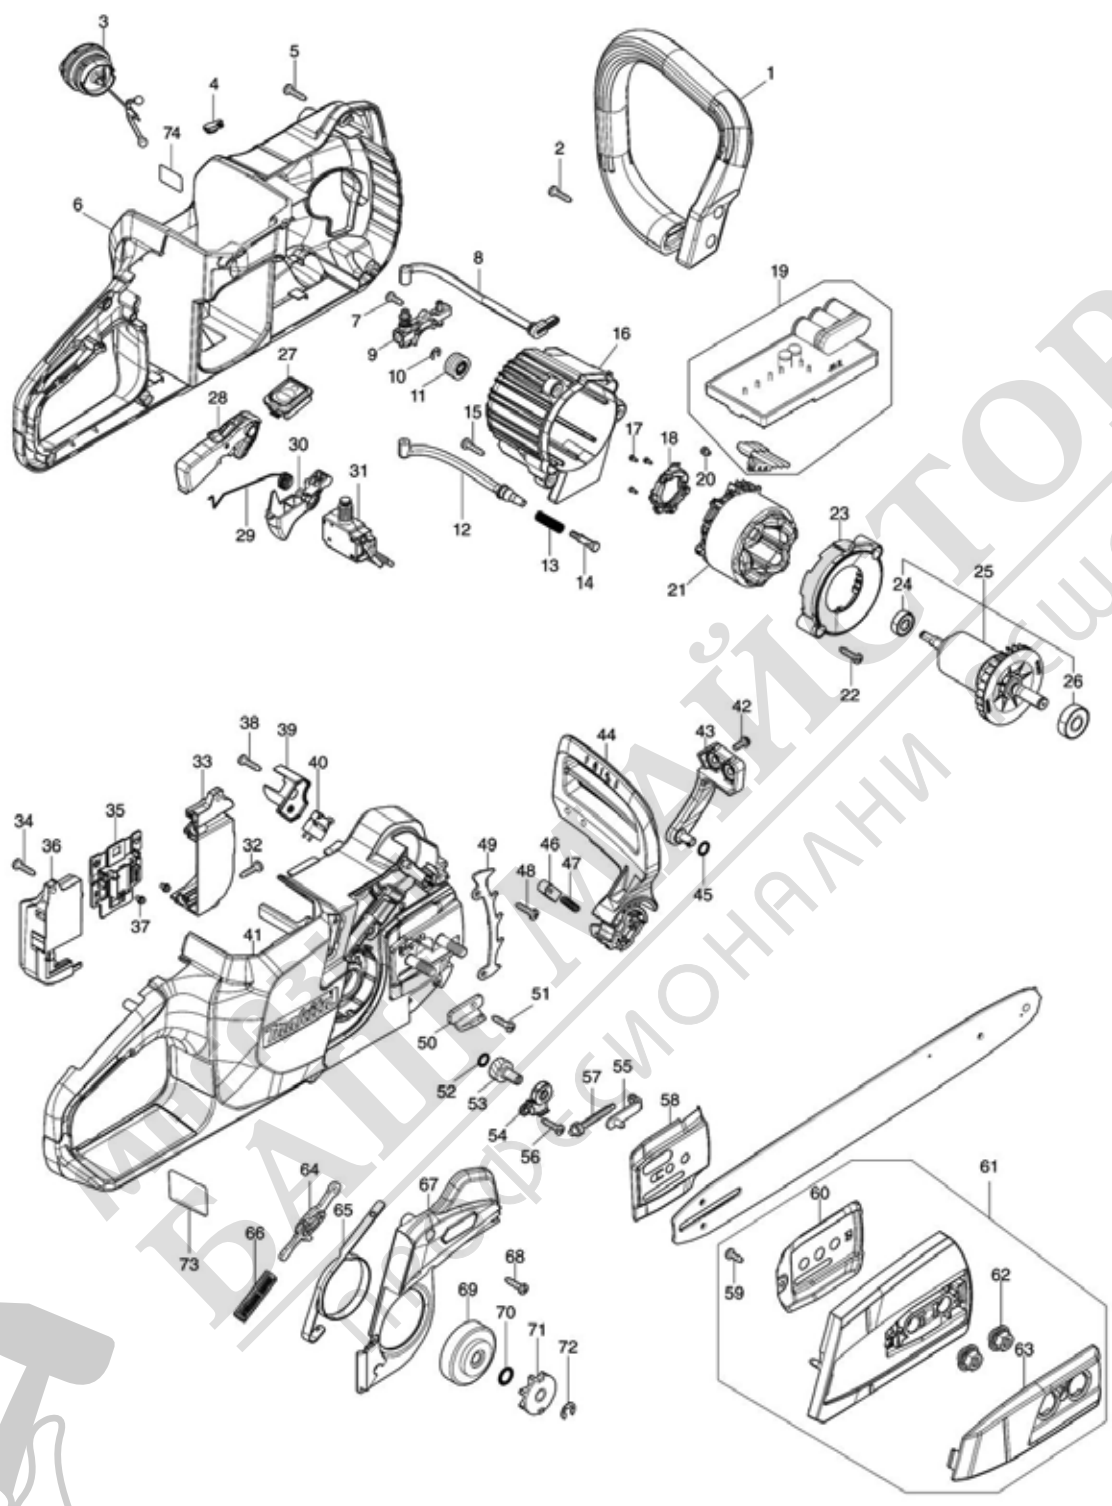

Model No. UC026G 400MM CORDLESS CHAIN SAW

Nr.	Part nr.	Name
001	413W79-4	Handgreep UC021G
002	265B67-9	Tapschr 4x18mm DGA520 A
003	122A77-2	Tankdop UC002G
003C10	213A30-0	O-ring 29,5mm DUC307
004	422467-6	Afdekkap DUC353Z
005	265B67-9	Tapschr 4x18mm DGA520 A
006	1830U9-5	Motorhuis UC024_25_26G
006C10	8074U1-8	Label waarsch. UC022G
007	266427-6	Tapschroef 4X12 Ms246.4 P
008	422B10-3	Olieleiding 3x134 UC021-series
009	140L95-4	Oliepomp UC021-series
010	961011-9	Stopring E-4
011	226884-0	Wormtandwiel DUC353Z
012	422B09-8	Olieleiding 3x114 UC021-series
013	231975-4	Drukveer Dcs230T
014	452666-6	Zuigkop DUC355/EA3201S A
015	265B67-9	Tapschr 4x18mm DGA520 A
016	413W73-6	Motorhuis UC021-series
017	652119-7	Met.schr M2x6mm
018	632V15-7	Sensorunit UC021-series
019	620N62-2	Controller UC021-series
020	652069-6	Kruiskop Schroef M3X6
021	629C60-7	Veld UC021-series
022	265B67-9	Tapschr 4x18mm DGA520 A
023	413W74-4	Tussenplaat UC021-series
024	210016-9	Kogellager 698Zz
025	519840-0	Anker assy UC021-series
026	210059-1	Kogellager hoog T LM004 P
027	620N64-8	Schakelcircuit UC021-series
028	141V01-2	Schakelknop A/U UC021-series
029	232850-7	Torsiebeer 10 UC021-series
030	413C93-0	Schakelhendel UC016G/017G
031	650048-8	Schakelaar UC021-series
032	265B67-9	Tapschr 4x18mm DGA520 A
033	1830H3-6	Batterijhuis UC021-series
033C10	263005-3	Rubber Pen 6 AC320H P
034	265B67-9	Tapschr 4x18mm DGA520 A
035	632V23-8	Aansluitunit UC021-series
036	1830H3-6	Batterijhuis UC021-series
036C10	263005-3	Rubber Pen 6 AC320H P
037	652031-1	Schroef M3X6
038	265B67-9	Tapschr 4x18mm DGA520 A
039	413W72-8	Schakelaar micro UC021-series
040	650057-7	Schakelaar UC021-series
041	1830U9-5	Motorhuis UC024_25_26G
041C10	8074U1-8	Label waarsch. UC022G