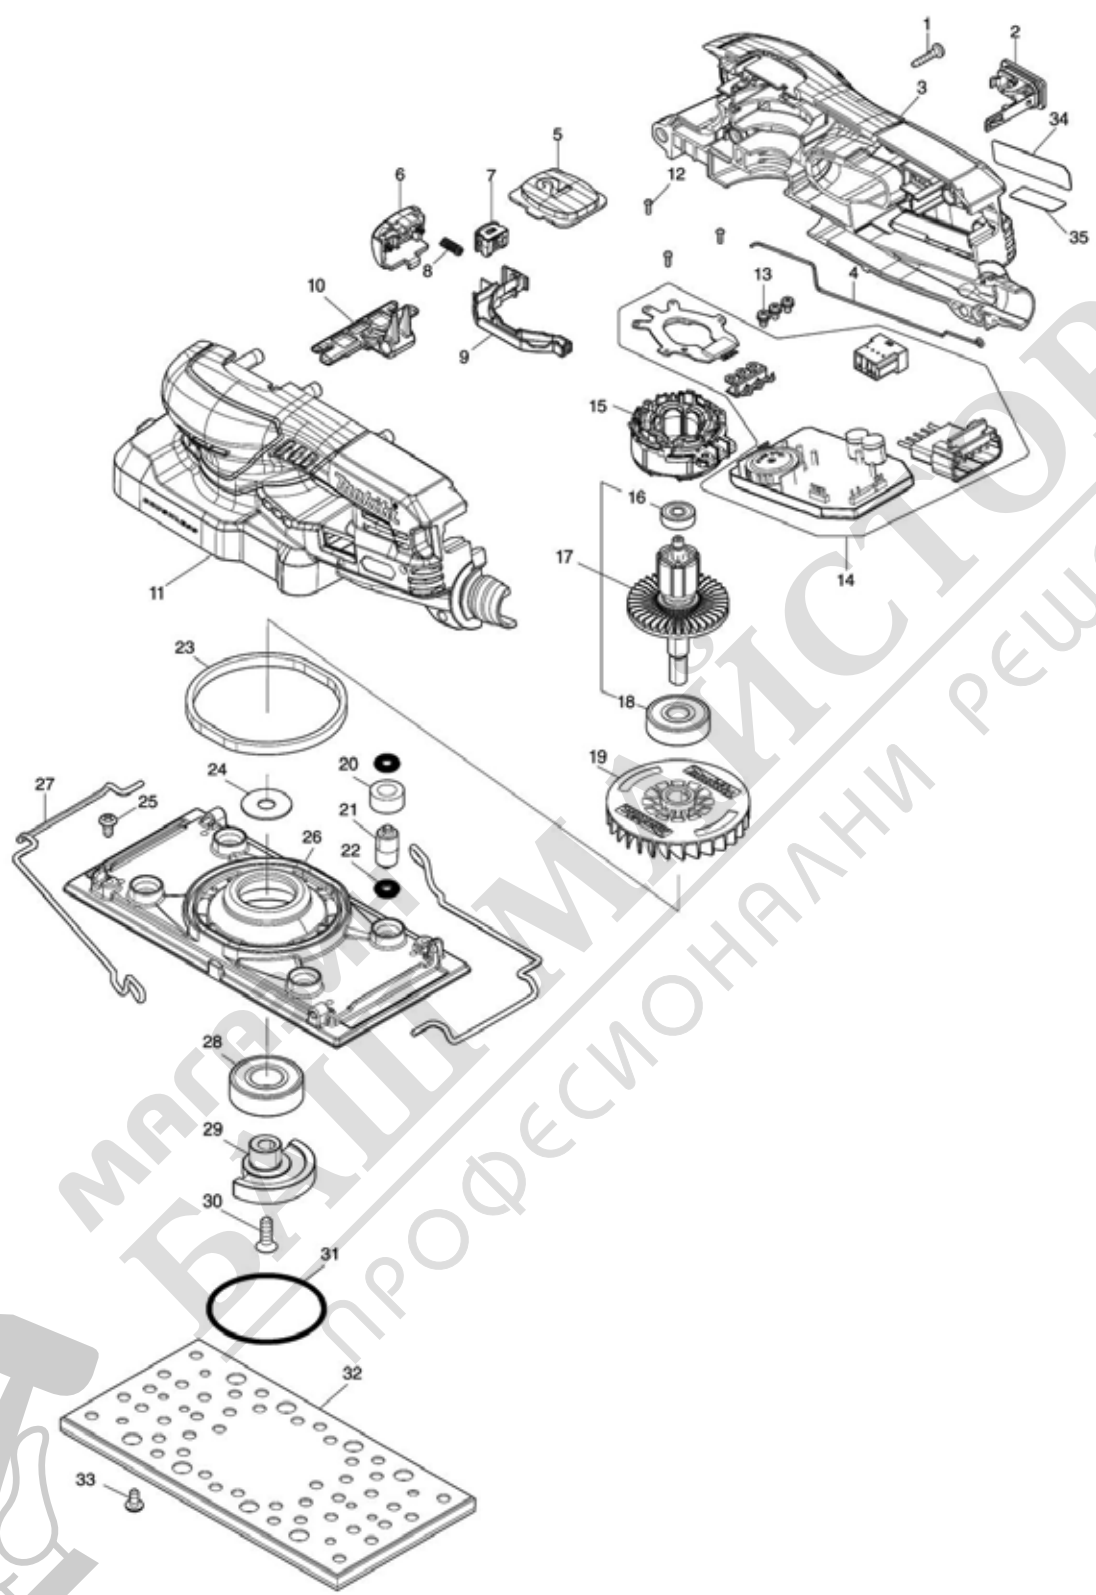

Model No.BO007CG BATTERY POWERED ORBITAL SANDER

Nr.	Part nr.	Name
001	266429-2	Tapschroef 3X16 P
002	140F99-0	Afdekkap DGA701
002C10	213A05-9	O-ring 16 SP001G
003	1831B7-2	Motorhuis BO007
003C10	252126-6	Borgmoer M4X7mm DGP180 P
004	327E42-2	Aardkabel BO007C
005	4131L9-7	Label indic. BO007C
006	413Y40-3	Schakelknop BO003_4_5_6C
007	632L84-8	Schakelaar DTD171
008	233436-0	Drukveer 3 Hr4011C
009	413Y39-8	Schakelaarhouder BO003_4_5_6C
010	312H56-2	Motorhuisbrug BO007
011	1831B7-2	Motorhuis BO007
011C10	252126-6	Borgmoer M4X7mm DGP180 P
012	266490-9	Parker Ck 2X6Mm DDF483 A
013	652069-6	Kruiskop Schroef M3X6
014	620R28-6	Controller BO007
014C10	638A87-4	Verbindingsunit BO001-07
015	629C62-3	Veld BO005_6C
016	210035-5	Kogellager 625DDW
017	519885-8	Anker BO007
018	210313-3	Kogellager 6200Dw A
019	240230-3	Waaier 68 DBO380/81
020	424023-8	Sponshuis 9 Bo4555
021	318151-8	Voetsteun Bo4555
022	213983-7	O-Ring 4 Bo4555
023	423469-5	Stofring 6X230X3 Bo3711 A
024	267353-2	Revet 29 Hr2811C
025	915106-0	Schroef M4 Uc30/35/4020A
026	312H53-8	Basiszool BO007CG
027	324873-0	Papierklem BO007
028	211228-7	Kogellager 6202Llb A
029	313592-3	Balansgewicht BO007
030	912221-1	Verzonken Schroef M5X16 A
031	213656-2	O-Ring 53
032	1410H6-6	Schuurzool
033	915106-0	Schroef M4 Uc30/35/4020A
034	8148H8-0	Label BO007
035	8148H9-8	Label serienr BO007CG