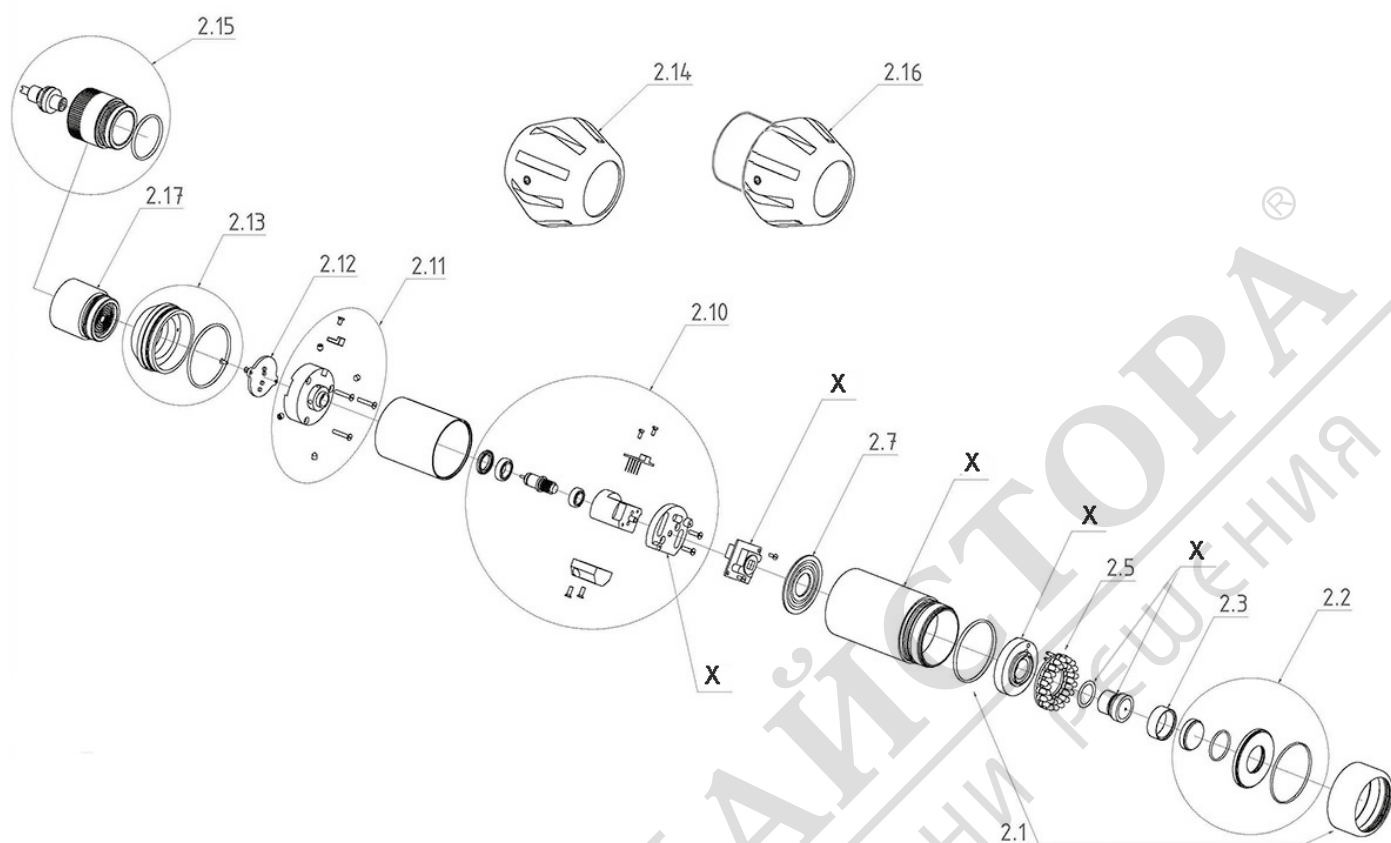

МАГАЗИН МАЙСТОР
БАШ МАЙСТОР
ПРОФЕСІОНАЛНИ РЕШЕННЯ

Kamerakopf SL 40

No. 150000122

Stand: 12/21

Pos.	Bezeichnung	Artikelnr.	Menge
2.1	Gehäuse- u. O-Ring Set für SL 40 Kopf	1500001031	1
2.2	Frontglaskit SL40	1500000379	1
2.3	Lichtschutzhülse SL40	1500000384	1
2.5	Platine Beleuchtungsring (36 LED) mit Federstegen	1500000376	1
2.7	Ersatzteil-Set Lichtabgriffplatinenkit SL40	1500000378	1
2.10	Ersatzteil-Set Nivellierkit SL40	1500000380	1
2.11	Ersatzteil-Set Schleifringaufnahme SL40	1500001033	1
2.12	Platine Kameraversorgung SL40	1500000377	1
2.13	Ersatzteil-Set Kameraanschlußgehäusekit SL40	1500000383	1
2.14	Führungskugel 40mm für DN200	69111	1
2.15	Prüfadapter SL30/40	1500000374	1
2.16	Führungskugel 40mm für Bürsten	69112	1
2.17	Ortungssender kpl. ROCAM 3 / 4 / 4 Plus	1500000419	1
X	Ersatzteilkit Kamerakopf SL40	1500003911	1

WICHTIG!

Um die Sicherheit und Zuverlässigkeit des Produktes zu erhalten, dürfen Reparaturen, Überholungs- und Einstellarbeiten nur von ROTHENBERGER Kelkheim oder autorisierten Service-Werkstätten ausgeführt werden. Verwenden Sie nur Original-Ersatzteile. Bestellen Sie Ihre Zubehör und Ersatzteile bei Ihrem Fachhändler oder nutzen Sie die Online Bestellplattform über RoService+. Bei Rückfragen stehen wir gerne zur Verfügung.

Tel. +49 6195 - 800 **8200**

Fax: +49 6195 - 800 **7491**

service@rothenberger.com