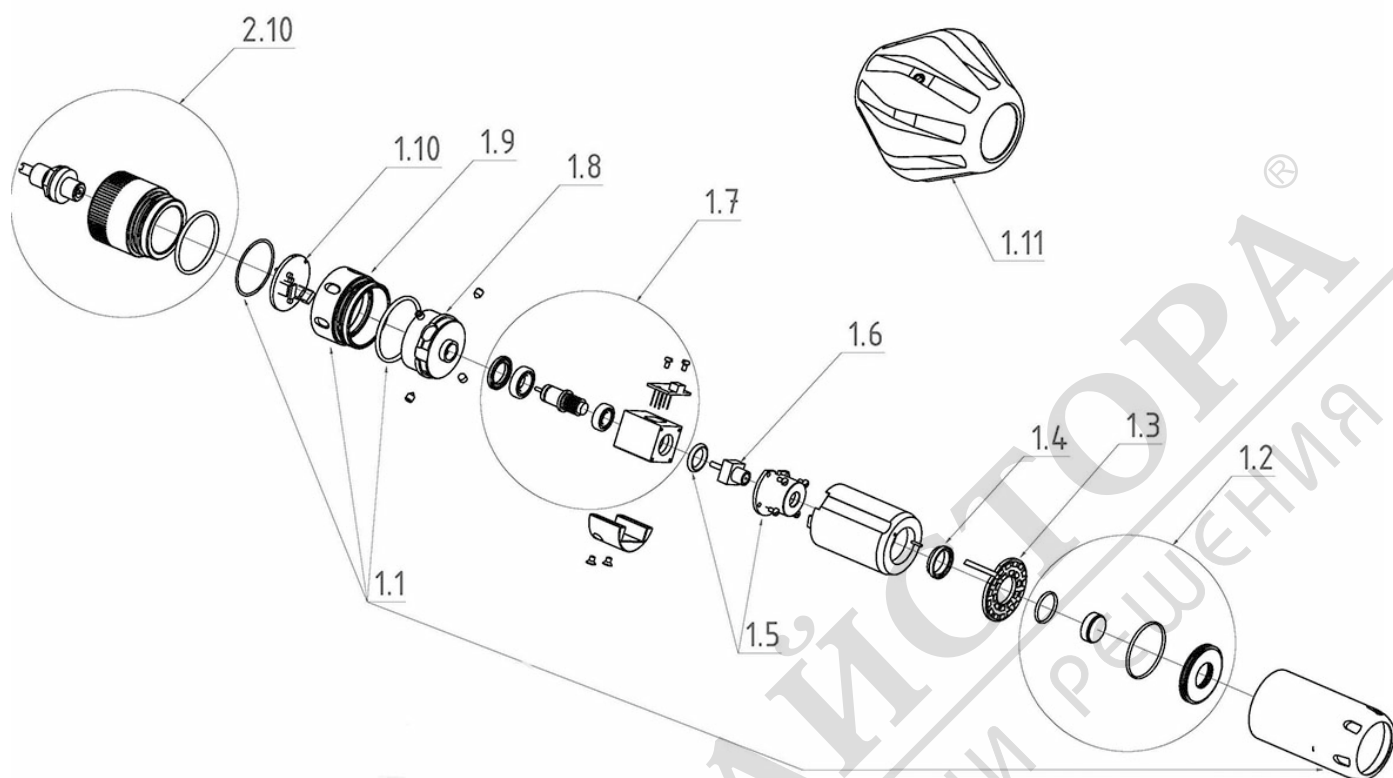

МАГАЗИН МАКСТОРА
БАШ МАКСТОРА
ПРОФЕСИОНАЛНИ РЕШЕНИЯ