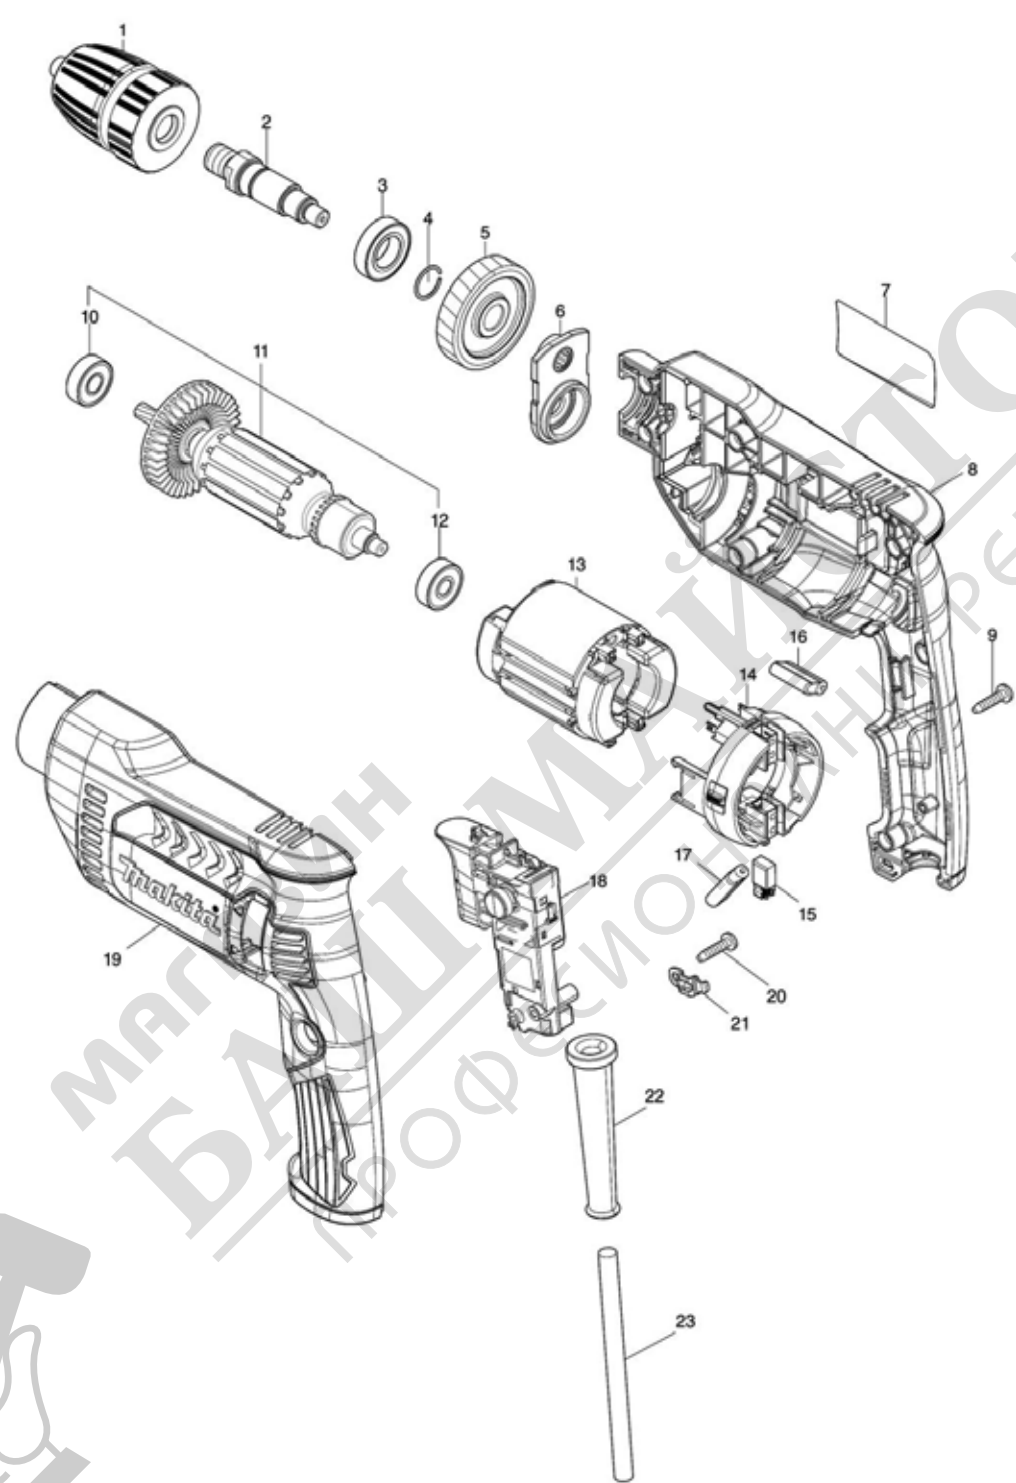

Partdrawing for DP4021 - Boormachine

Model No.DP4021 13MM DRILL

Partdrawing for DP4021 - Boormachine

Nr.	Part nr.	Name
001	763267-8	Boork. snsp. 1-13MM S13
002	327D32-9	As DP4020_21
003	210153-9	Kogellager 6902Zz A
004	233925-5	Veerring 13 Mt607
005	227B42-3	Tandwiel 45 DP4020_21
006	141V10-1	Lagerhouder DP4020_21
007	8147D0-2	Label DP4021
008	1830U0-3	Motorhuis DP4020_21
009	265B67-9	Tapschr 4x18mm DGA520 A
010	210029-0	Kogellager 608Zz Bda341 P
011	511B13-3	Anker DP4020_21
011C10	241881-5	Waaier 52 6821 A
012	210030-5	KOGELLAGER 627ZZ P
013	634859-9	Veld DS4020_21
014	632S42-6	Koolborstelhouder HP1640 A
015	1914L5-0	Koolborstel DP4020/21
016	632V45-8	Condensator DS4020
017	632V46-6	Condensator DS4021
018	650054-3	Schakelaar DS4020_21
019	1830U0-3	Motorhuis DP4020_21
020	265B67-9	Tapschr 4x18mm DGA520 A
021	687681-3	Trekontlaster
022	682569-2	Kabeltule Mt953 P
023	665383-1	Netsnoer 2X1.00 2.2Mtr A