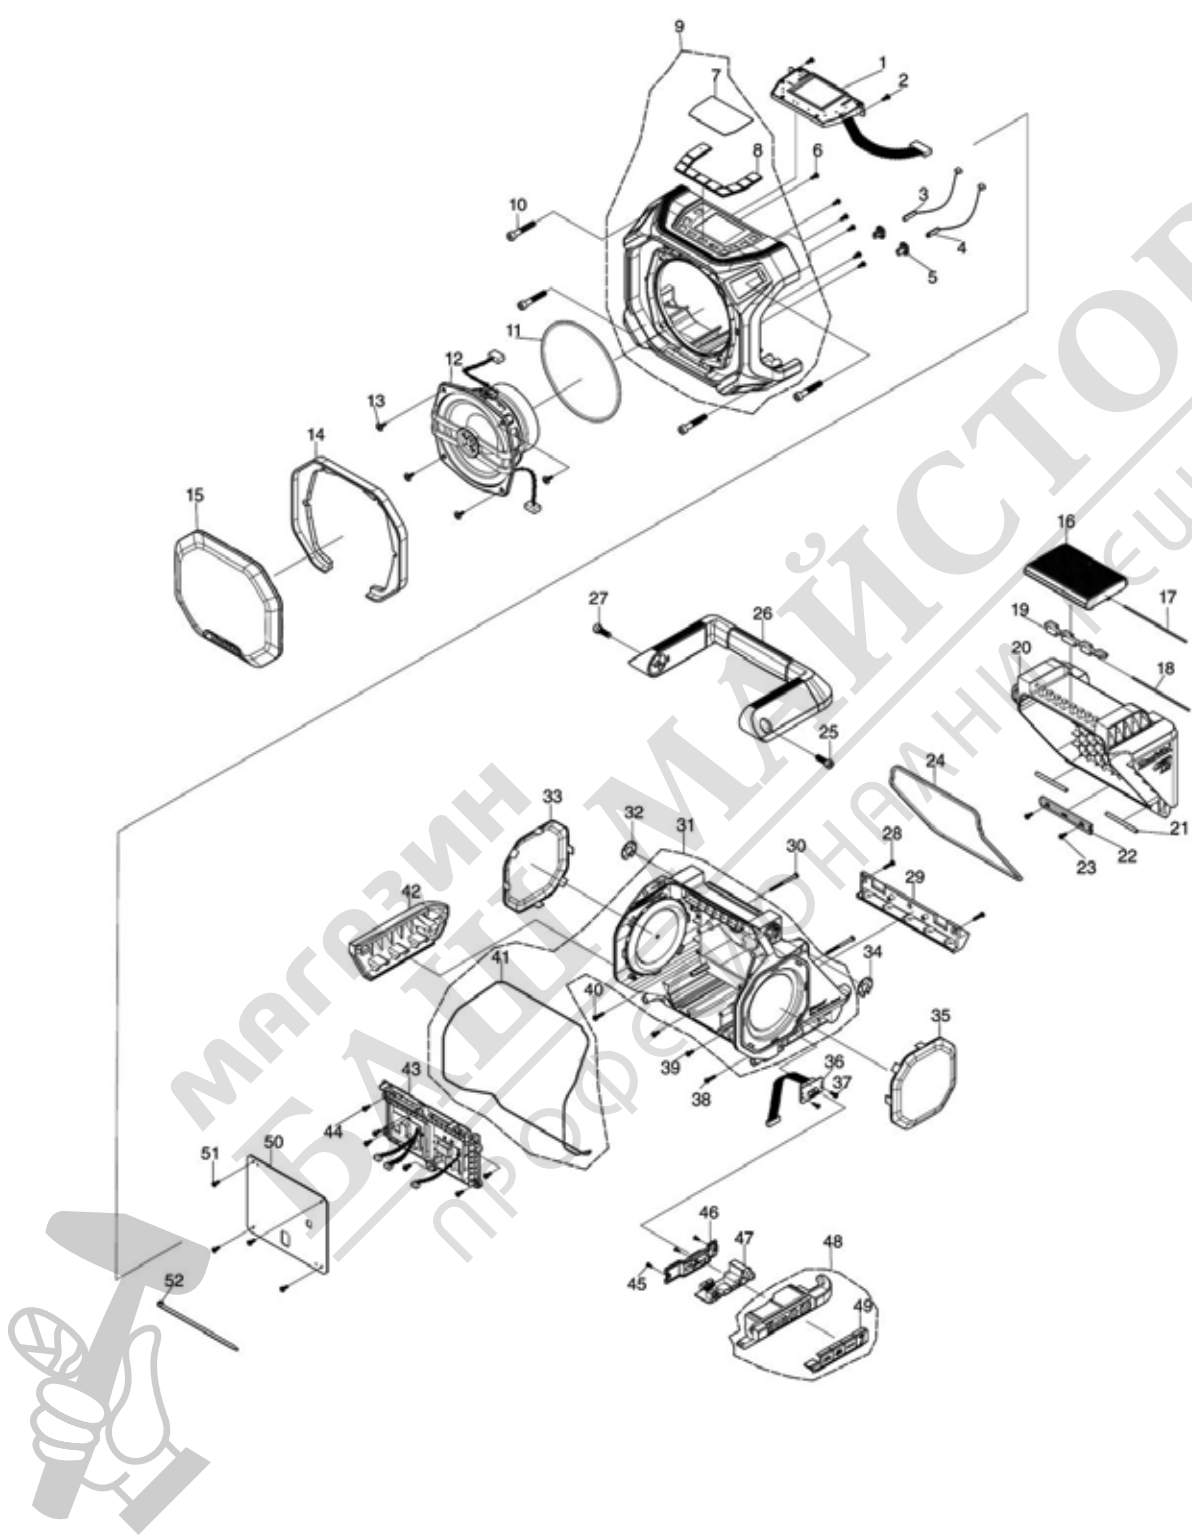

Partdrawing for MR014GZ - Bluetooth speaker

Model No.MR014G CORDLESS JOB SITE SPEAKER

Nr.	Part nr.	Name
001	SE00001259	Printplaat C MR014G
002	SE00000521	Schroef M3X8 (Zk) Dmr200
003	SE00001260	Circuit E Li MR014G
004	SE00001261	Circuit E Re MR014G
005	SE00001262	Rubberpakking led MR014G
006	SE00000521	Schroef M3X8 (Zk) Dmr200
007	SE00001263	Afdekplaat display MR014G
008	SE00001264	Toetspaneel rubber MR014G
009	SE00001265	Behuizing voor MR014G
010	SE00000530	Schroef Pthe 6X37(Cr) Dmr200
011	SE00001266	Pakking luidspreker MR014G
012	SE00001267	Luidspreker MR014G P
013	SE00000557	Schroef Ptpw 3X10(Zk) Dmr200*
014	SE00001268	Lens voor MR014G
015	SE00001269	Luidsprekergaas MR014G
016	SE00001270	Sluitingkap MR014G
017	SE00001271	Scharnierpen 2x108mm MR014G
018	SE00001272	Scharnierpen 2x199mm MR014G
019	SE00001273	Scharnierslot MR014G
020	SE00001274	Batterijdeksel MR014G
021	SE00001275	Scharnierpen 4x54mm MR014G
022	SE00001276	Scharnierpenhouder MR014G
023	SE00000521	Schroef M3X8 (Zk) Dmr200
024	SE00001277	Pakking batterijdeksel MR014G
025	SE09176166	Schroef M6X16 Bmr100
026	SE00001278	Handgreep assy MR014G
027	SE09176166	Schroef M6X16 Bmr100
028	SE00000451	Parker 3x12mm ADP05
029	SE00001279	Stootbuffer achter MR014G
030	SE00000445	Verzonken Schroef 3X45 Dmr106
031	SE00001280	Achterhuis MR014G
032	SE00001281	Klikplt handgreep MR014G
033	SE00001282	Luidsprekergaas MR014G
034	SE00001281	Klikplt handgreep MR014G
035	SE00001282	Luidsprekergaas MR014G
036	SE00001283	Circuit C MR014G
037	SE00000521	Schroef M3X8 (Zk) Dmr200
038	SE00000451	Parker 3x12mm ADP05
039	SE00000521	Schroef M3X8 (Zk) Dmr200
040	SE00000451	Parker 3x12mm ADP05
041	SE00001284	Achterhuispakking MR014G
042	SE00001285	Stootbuffer L MR014G
043	SE00001286	Aansluitunit MR014G
044	SE00000521	Schroef M3X8 (Zk) Dmr200
045	SE00000521	Schroef M3X8 (Zk) Dmr200
046	SE00001287	Afdekkap jack MR014G