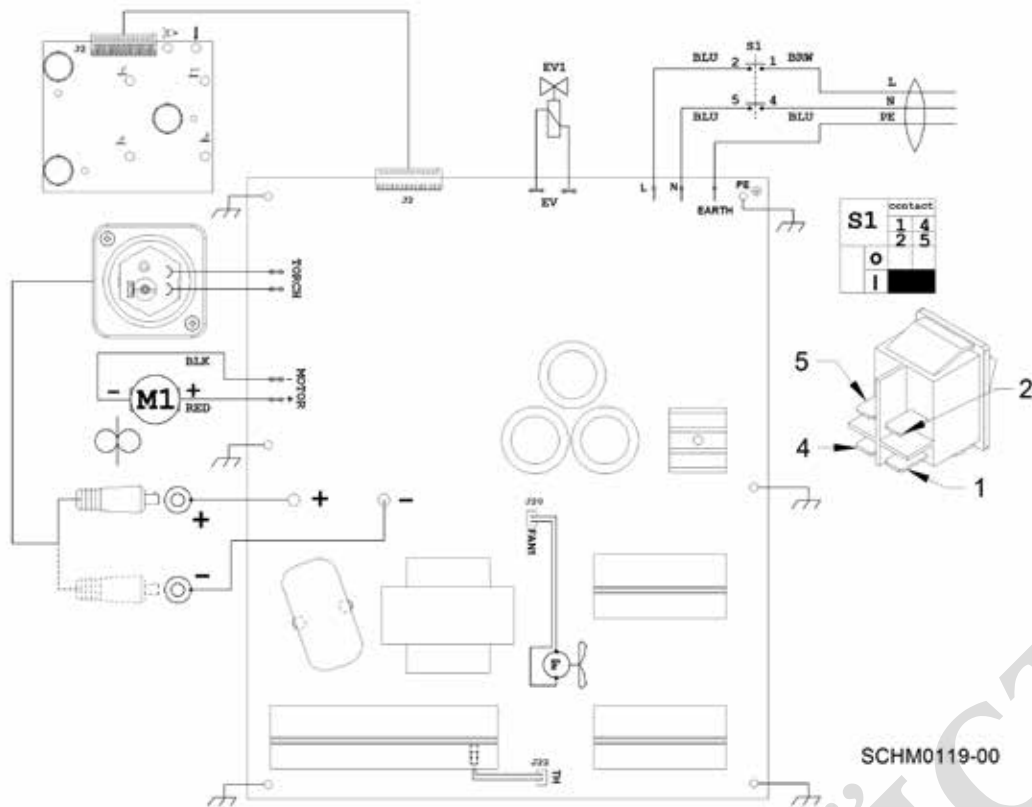

SCHM0119-00

МАГАЗИН МАЙСТОРА
БАШ МАЙСТОРА
ПРОФЕСІОНАЛНИ РЕШЕННЯ