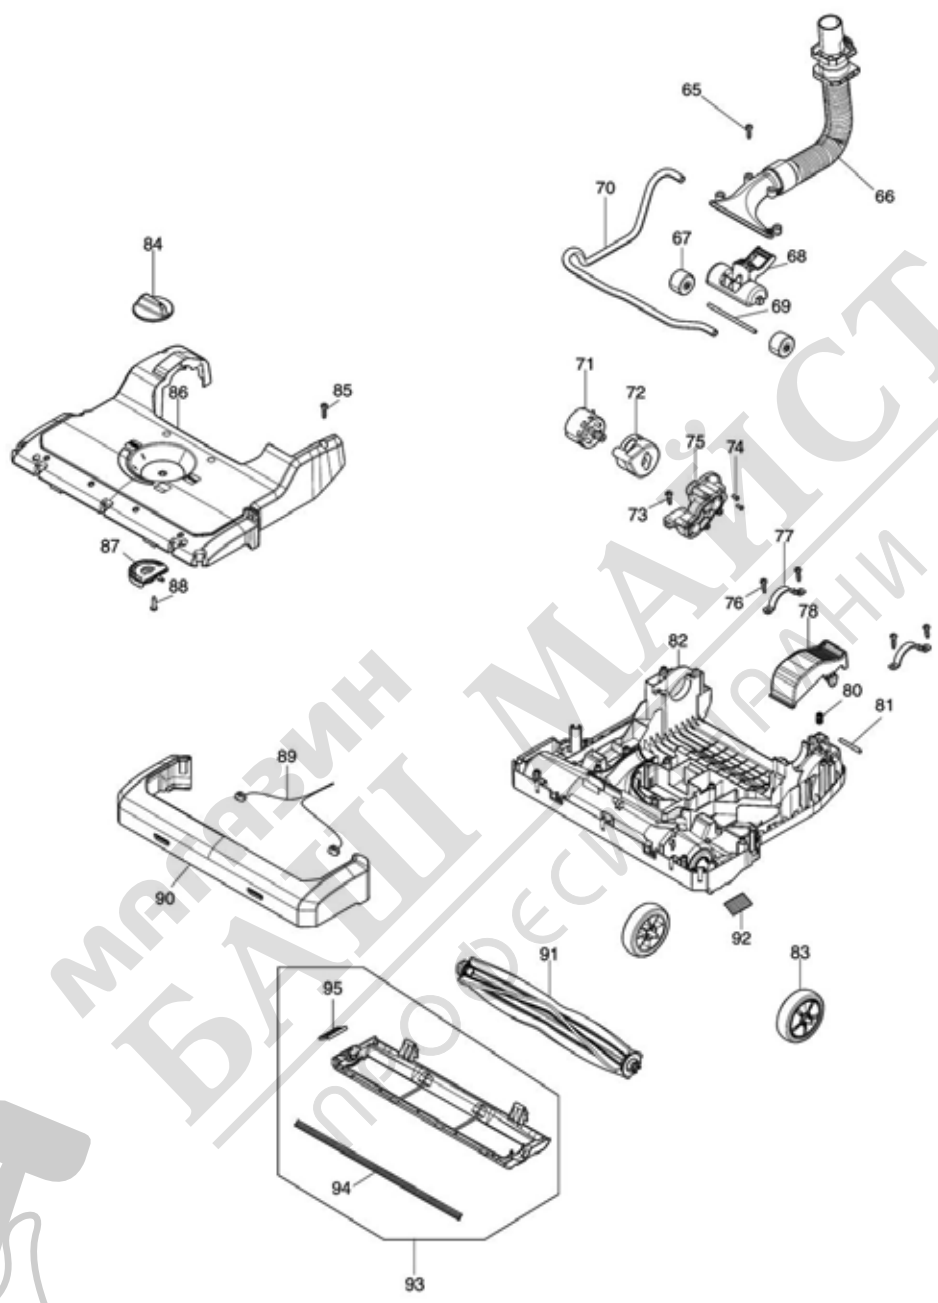

Model No.VC010G CORDLESS UPRIGHT CLEANER

Nr.	Part nr.	Name
001	265B67-9	Tapschr 4x18mm DGA520 A
002	183R12-7	Handgreepset DVC560
003	141R09-2	Schakelplaat VC010G
004	631973-2	Schakelunit Bub360
005	183R12-7	Handgreepset DVC560
006	327555-3	Pijp A DVC560
007	632R23-4	Kabeldoorvoer DVC560
008	265B67-9	Tapschr 4x18mm DGA520 A
009	141R11-5	Afdekkap cpl VC010G
010	265B67-9	Tapschr 4x18mm DGA520 A
011	632R22-6	Kabeldoorvoer DVC560
012	265B67-9	Tapschr 4x18mm DGA520 A
013	412455-1	Inlaat DVC560
014	213663-5	O-Ring 55
015	141R13-1	Circuit cpl DVC560 VC010G
016	413R48-5	Afstelling VC010G
017	232627-0	Torsieveer 9 DVC560
018	265678-8	Parker 4x18mm HM1203C
019	137100-4	Stofkast VC010G
019C10	263005-3	Rubber Pen 6 AC320H P
019C20	265B67-9	Tapschr 4x18mm DGA520 A
019C30	413R43-5	Aanslag VC010G
021	141R15-7	Afzuigslang 28x0,7 VC010G
022	127522-6	Stijgbuiset DVC560
023	265B67-9	Tapschr 4x18mm DGA520 A
024	412444-6	Mondstukhouder DVC560
025	8143R7-2	Label VC010G
027	412464-0	Schakelhendel A DVC560
028	231309-1	Drukveer 5 Jr3020
029	412463-2	Passtuk DVC560
030	162A02-1	Stofzak
030-1	191T96-3	Fleece stofzak 5l borstelstofzuiger
031	137101-2	Aansluitkast VC010G
031C10	263005-3	Rubber Pen 6 AC320H P
032	265B67-9	Tapschr 4x18mm DGA520 A
033	265B67-9	Tapschr 4x18mm DGA520 A
034	413R47-7	Afdekkap VC010G
035	422A29-6	Pakkingring B VC010G
036	632R24-2	Kabelboom VC010G
037	632R30-7	Schakelaar DVC560
038	422A26-2	Stootkussen VC010G
039	162808-1	Hooffilter H
039-1	191E39-5	HEPA fijnstoffilter stofzuiger
040	412446-2	Sluiting DVC560
041	234391-9	Drukveer 8 Ga7061R
042	422A27-0	Pakkingring A VC010G