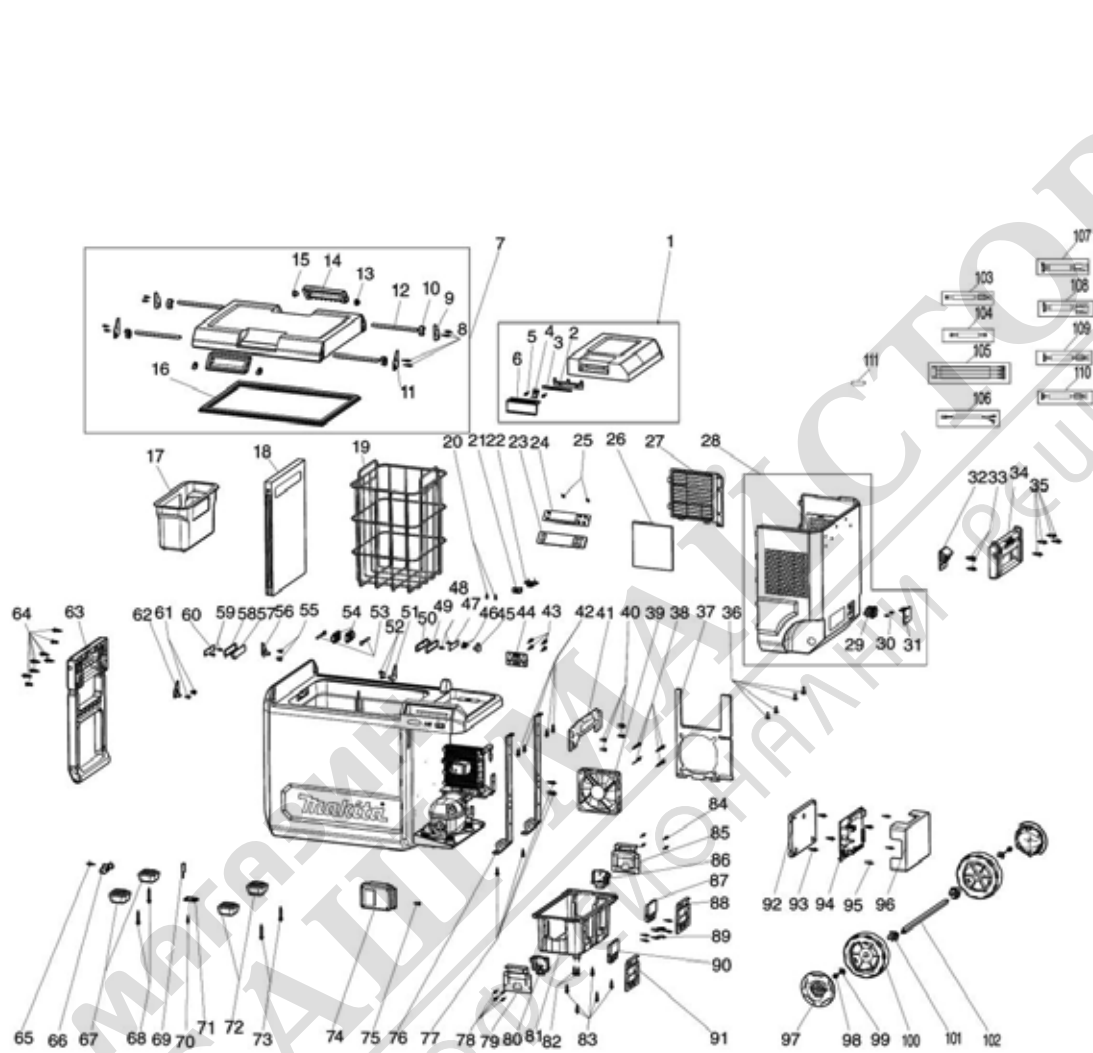

Model No.CW004G CORDLESS COOLER & WARMER BOX

Nr.	Part nr.	Name
001	CE00000094	Batterykap assy CW004G
002	CE00000023	Houder tbv sluiting CW004G
003	CE00000089	As tbv sluiting CW004G
004	CE00000090	Torsieveer tbv sluiting CW004G
005	CE00000058	Tapschroef 3,5x9,5mm CW004G
006	CE00000022	Sluiting CW004G
007	CE00000091	Deksel assy CW004G P
007C10	CE00000107	Label waarschuw CW004G
008	CE00000056	Tapschr. 3,5x13mm CW004G
009	CE00000082	Asplaat A CW004G
010	CE00000016	Scharnierpen CW004G
011	CE00000083	Asplaat B CW004G
012	CE00000081	As CW004G
013	CE00000017	Afdekkap A CW004G
014	CE00000015	Knop CW004G
015	CE00000018	Afdekkap B CW004G
016	CE00000075	Afdichtrubber CW004G
017	CE00000009	Inzetbak CW004G
018	CE00000093	Tussenschot CW004G
019	CE00000008	Mand CW004G
020	CE00000061	Tapschr. 2,9x9,5 CW004G
021	CE00000078	USB kap CW004G
022	CE00000049	Circuit USB CW004G
023	CE00000027	Display paneel CW004G
024	CE00000048	Controle paneel CW004G
025	CE00000061	Tapschr. 2,9x9,5 CW004G
026	CE00000035	Filter CW004G
027	CE00000019	Afdekkap CW004G
028	CE00000097	Achterkap CW004G
029	CE00000039	Stopcontact DC CW004G
029C10	CE00000100	Zekering CW004G
030	CE00000062	Tapschr. 2,9x10mm CW004G
031	CE00000080	Afdekkap CW004G
032	CE00000012	Flesopener CW004G
033	CE00000068	Met.schr. M5x14mm CW004G
034	CE00000095	Handgreep CW004G
035	CE00000070	Met.schr. M5x14mm CW004G
036	CE00000065	Tapschr. 4x16mm CW004G
037	CE00000099	Scheidingsplaat CW004G
037-1	CE00000148	Scheidingsplaat CW004G
038	CE00000066	Met.schr. M5x35 CW004G
039	CE00000054	Waaier CW004G
040	CE00000067	Met.schr. M4x35mm CW004G
041	CE00000011	Montageplaat CW004G
042	CE00000060	Tapschr. 4,2x16mm CW004G
043	CE00000059	Tapschr. 4,2x16mm CW004G