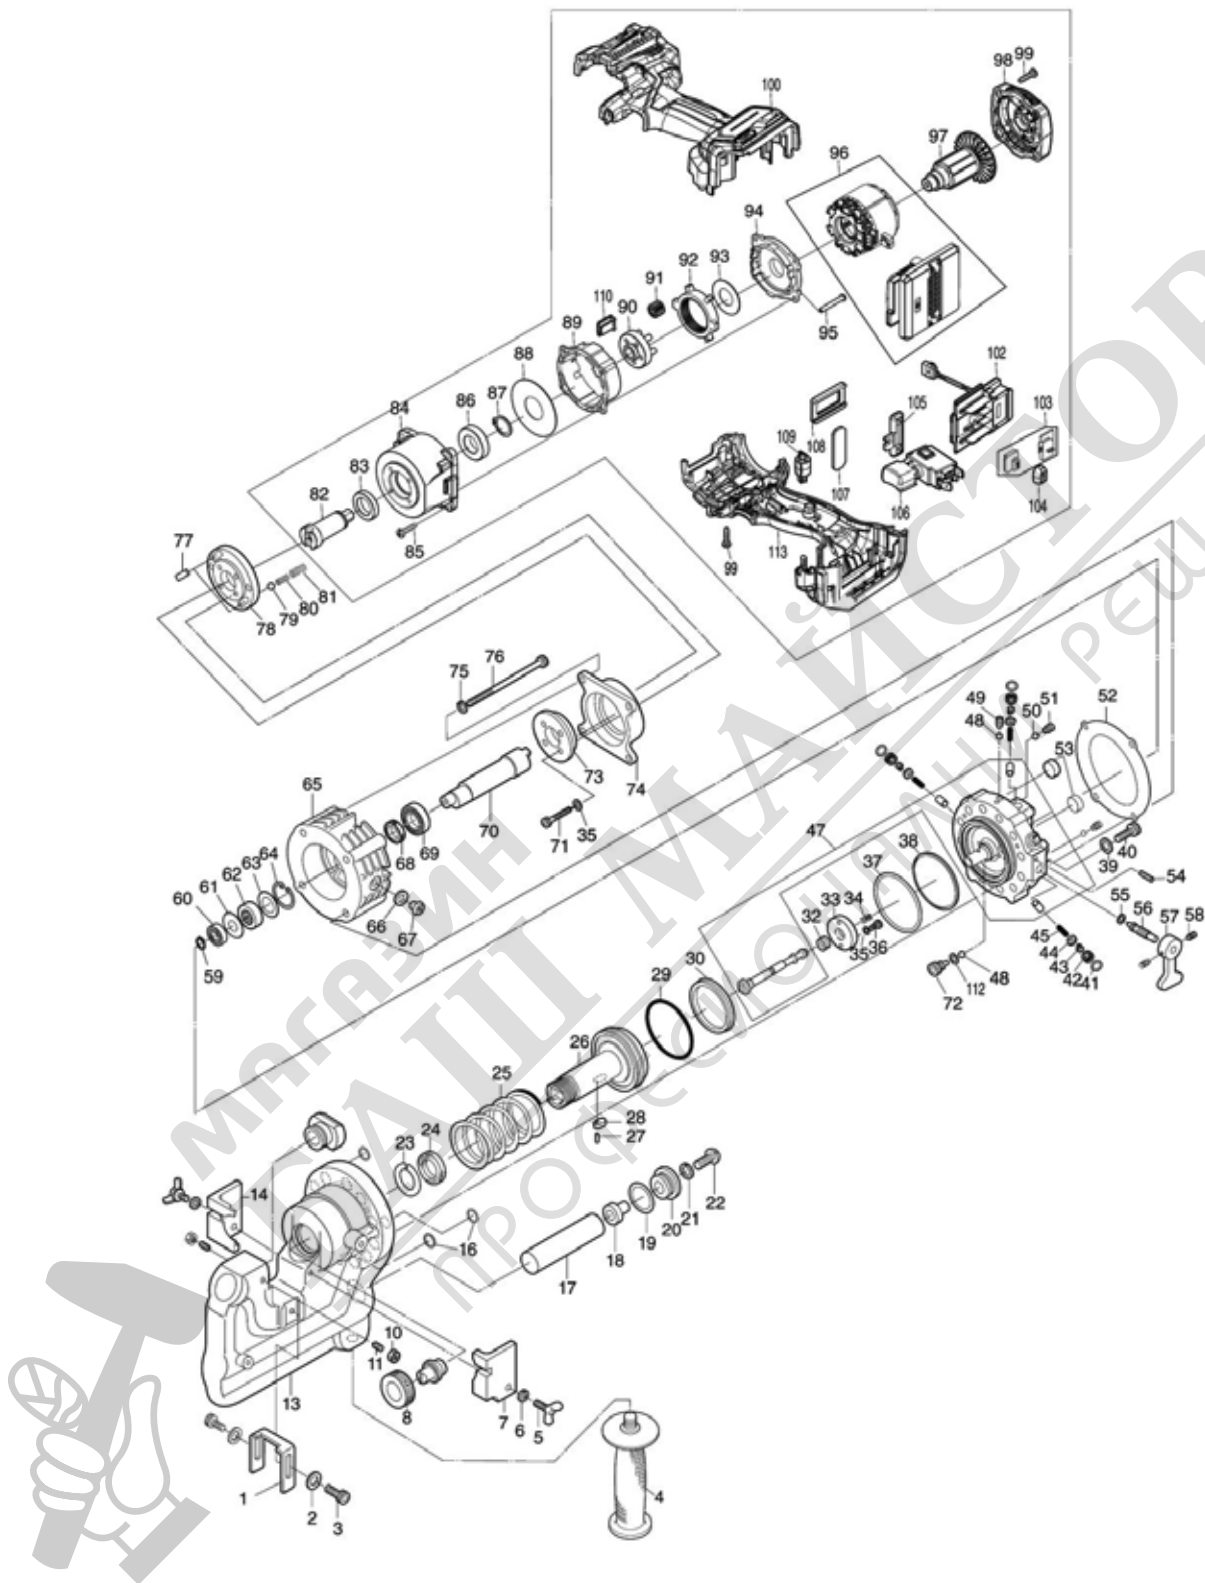

Model No.PP001G CORDLESS HOLE PUNCHER

Nr.	Part nr.	Name
001	SC03505970	Geleiderstopper DPP200
002	941101-4	Sluitring M5 P
003	SC00000059	Inbusschroef M5X12 Dsc250
004	SC00000155	Zijhandgreep ponsmachine
005	SC07552000	Vleugelbout M6x15mm DPP200
006	SC07610040	Sluitring SW6 DSC191
007	SC03303570	Stripplaat R PP001G
008	SC03505320	Borgmoer PP001G
010	931301-4	Moer M6 DPP200
011	913327-8	Inbusbout M6x16mm DPP200
013	SC03103740	Striphuis PP001G
014	SC03302580	Stripplaat L PP001G
016	SC06506010	O-ring 8mm PP001G
017	SC09004910	Balancer DPP200
018	SC03507000	Bus DSC191
019	SC06505320	O-Ring 26 DSC163
020	SC03507010	Bushouder DPP200
021	SC00000065	Veerring 8mm DSC163
022	SC00000034	Schroef 5X60 Sc120+130Dra
023	SC06503640	Aanslagring P8 DPP200
024	SC06505880	Pakking DPP200
025	SC04000370	Borgring PP001G
026	SC03110760	Slagas PP001G
027	SC00000070	Borgpen Sc120+130Dra
028	SC03700020	Spie DPP200
029	SC06505510	O-ring S67 DPP200
030	SC00000096	Pakkingring DPP200
032	SC04005170	Klepveer PP001G
033	SC03500690	Aanslagplaat DPP200
034	SC04004170	Ontgrendelveer DPP200
035	SC00000068	Ring 4 DSC163
036	SC00000060	Inbusschroef 4X6 DSC163
037	SC06505190	O-ring G65 DPP200
038	SC06503630	Aanslagring G65 DPP200
039	SC07620040	Sluitring 8mm DPP200
040	SC07514130	Inbusbout M8x22mm DPP200
041	SC06505590	O-Ring S-8 DSC163
042	SC03500540	Pakking DSC163
043	SC00000468	Veer DSC163 P
044	SC00000464	Controleklep Sc120+130Dra
045	SC00000022	Plunjerretourveer Sc120Dra
047	SC09050360	Cilinder_zuigerset PP001G
048	SC07900010	Stalen Kogel S4
048-1	SC07900010	Stalen Kogel S4
049	SC07523040	Bout M5x5mm DPP200
050	SC07900000	Stalen kogel 3mm