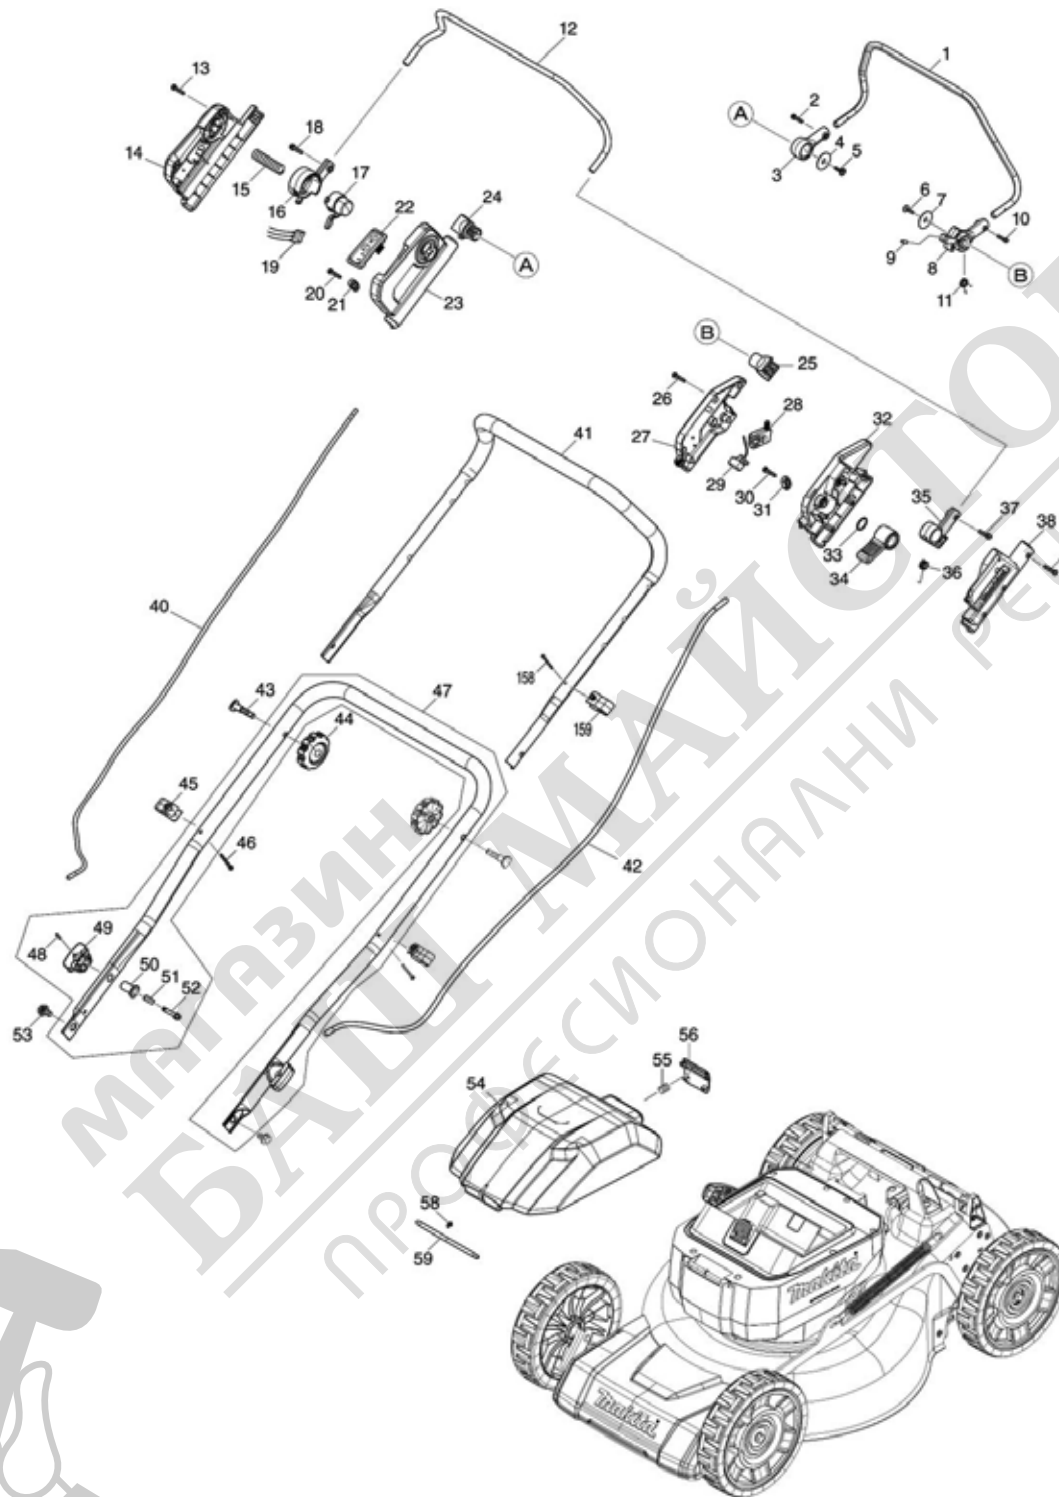

Model No.LM003J 480MM CORDLESS LAWN MOWER

Nr.	Part nr.	Name
001	327425-6	Aandrijfhendel DLM532/533
002	911138-5	Schroef 4X20 A
003	459858-8	Hendelhouder R DLM532/533
003C10	931102-0	Zeskantmoer M4 A
004	253814-8	Sluitring 8
005	265620-9	Met.schr. 4x18mm DUC355
006	265620-9	Met.schr. 4x18mm DUC355
007	253814-8	Sluitring 8
008	413B10-4	Loophendelhouder L DLM481
008C10	931102-0	Zeskantmoer M4 A
009	268225-4	Pen 5 Gf600
010	911138-5	Schroef 4X20 A
011	232566-4	Torsiebeer 12 DLM532/533
012	327424-8	Schakelhendel DLM532/533
013	266424-2	Tapschroef 4X20 Tm3000C P
014	183X93-7	Schakelaarset LM-series
014C10	8044A1-9	Indicatielabel LM001/2
015	231227-3	Drukveer 15 DLM460
016	459856-2	Schakelhendelhouder R DLM533
016C10	931102-0	Zeskantmoer M4 A
017	459857-0	A/U schakelknop DLM532/533 P
018	911138-5	Schroef 4X20 A
019	632T11-3	Schakelaar LM001/2J
020	266424-2	Tapschroef 4X20 Tm3000C P
021	687123-7	Trek Ontlaster Mt812 P
022	141E30-3	Schakelcircuit LM001/2J
022C10	8031N1-9	Label A/U LM001C
023	183X93-7	Schakelaarset LM-series
023C10	8044A1-9	Indicatielabel LM001/2
024	413A98-8	Houder rijhendel DLM481/539
025	413A98-8	Houder rijhendel DLM481/539
026	266424-2	Tapschroef 4X20 Tm3000C P
027	183U35-3	Hendel box set DLM481/539
028	651083-9	Schakelaar C3Xa-1Pspm Dsp600
029	620J45-8	Circuit LM001/2/3/4
030	266424-2	Tapschroef 4X20 Tm3000C P
031	687123-7	Trek Ontlaster Mt812 P
032	413A95-4	Hendel box c DLM481/539
033	213A12-2	O-ring 18 DLM481/539
034	413B01-5	Snelheidshendel DLM481/539
035	459863-5	Schakelhendelhouder L DLM533
035C10	931102-0	Zeskantmoer M4 A
036	232575-3	Torsiebeer 12 DLM532/533
037	911138-5	Schroef 4X20 A
038	183U35-3	Hendel box set DLM481/539
039	266424-2	Tapschroef 4X20 Tm3000C P