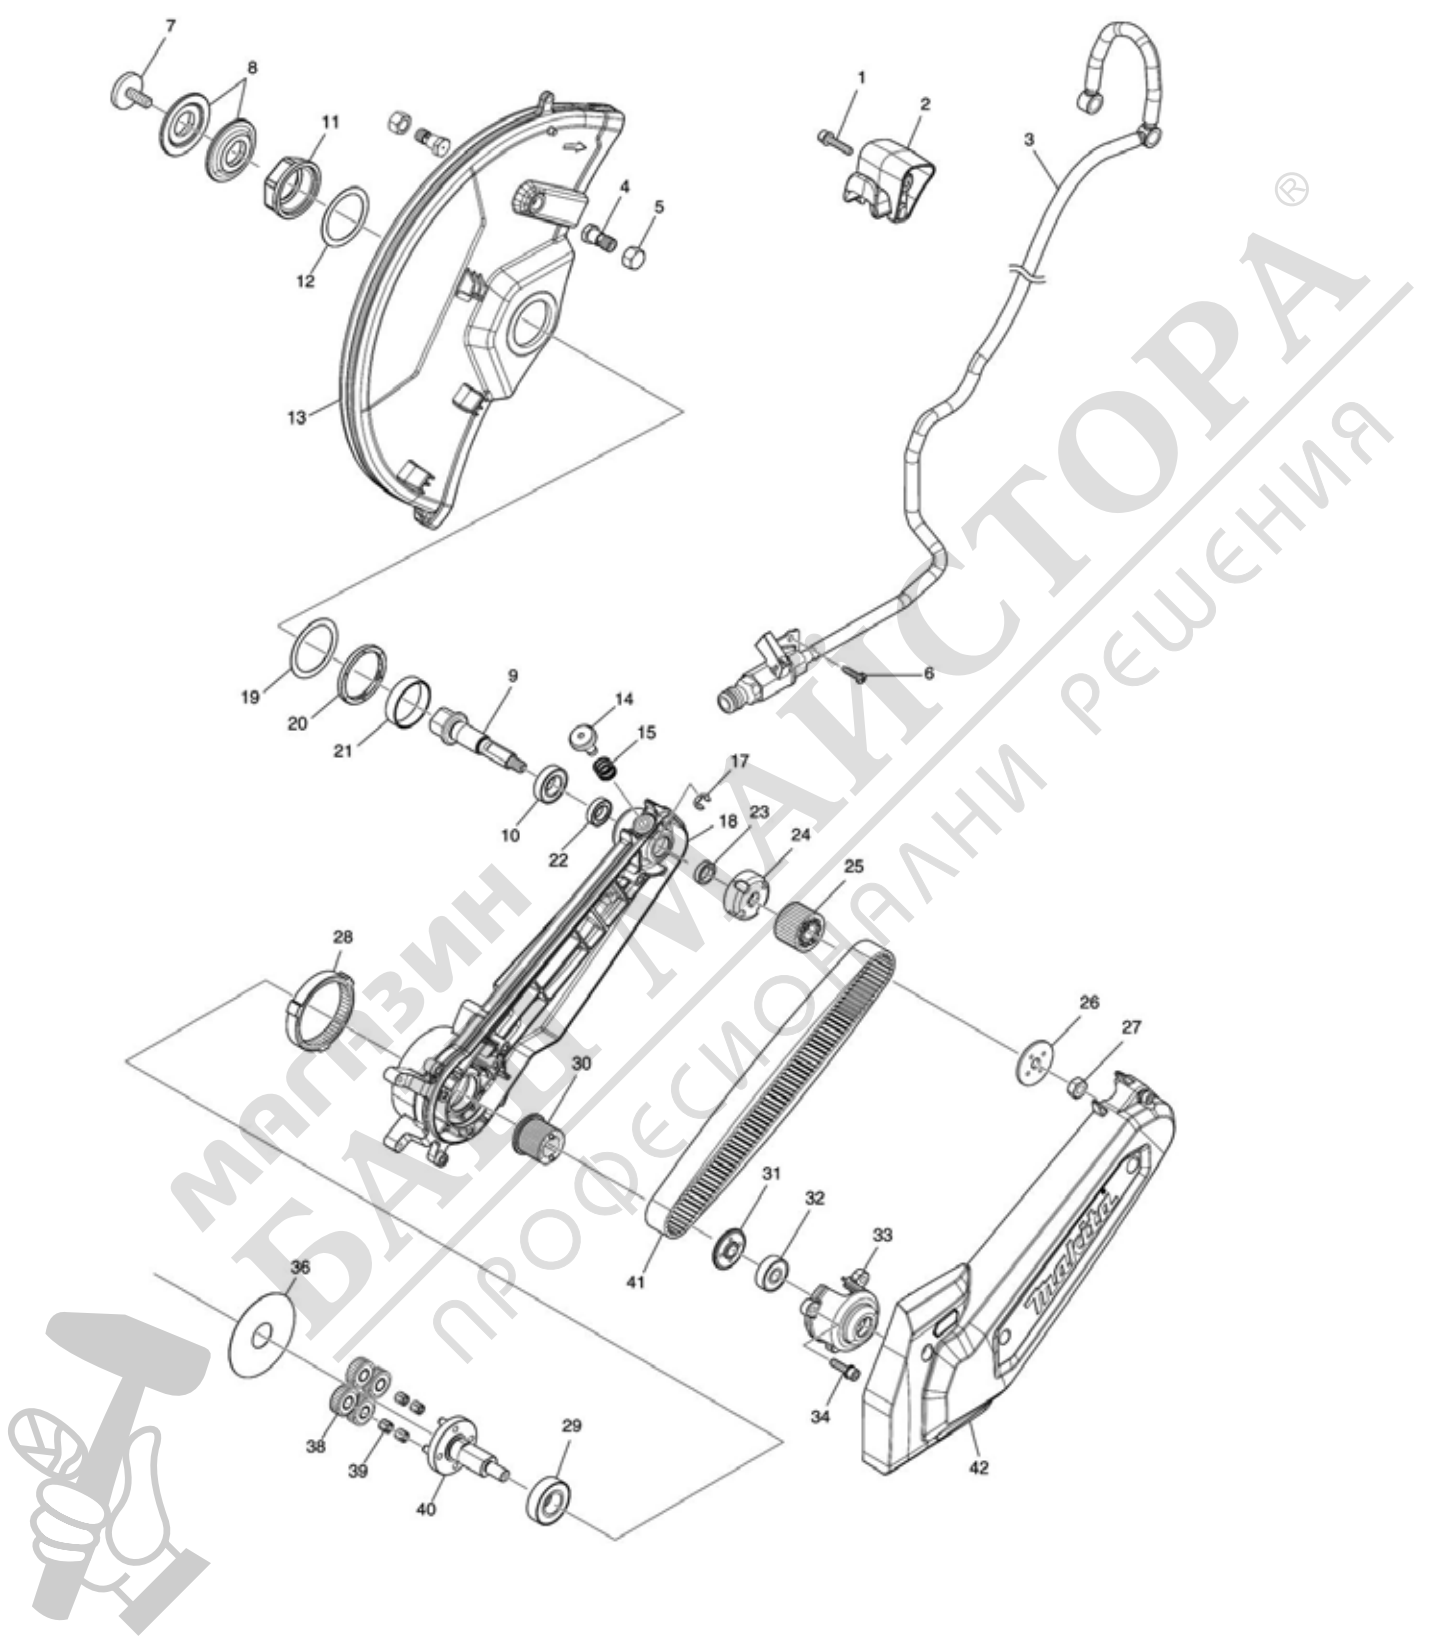

Model No.CE004G 305MM CORDLESS POWER CUTTER

Nr.	Part nr.	Name
001	922243-3	Inbusbout M5X25mm
002	413Y26-7	Knopgreep CE003_4
003	122G30-4	Slangset CE004G
004	265C26-9	Inbusbout M10x21mm CE001G
005	252306-4	Dopmoer M10 CE001G
006	265B67-9	Tapschr 4x18mm DGA520 A
007	266976-3	Inbusbout M8x25mm
008	224635-5	Flens 50mm CE004G
009	327D39-5	As CE004G
010	211244-9	Kogellager 6902LLU Bo6030 A
011	312F61-7	Lagerborgring CE003_4G
012	261178-6	Sluitring 38mm CE003_4G
013	312F06-5	Beschermkap 305 CE004G
014	137186-8	Blokkeerpenset CE003_4G A
015	233089-5	Drukveer 12 Dsp600
017	961012-7	Stopring E-6 A
018	312F05-7	Slijparm CE004G
019	261178-6	Sluitring 38mm CE003_4G
020	422B46-2	Ring rubber 39mm CE003_4G
021	257A32-6	Ring 35mm CE003_4G
022	210245-4	Kogellager 6801LLU P
023	257A31-8	Ring 12mm CE003_4G
024	347C25-4	Poelie bodemplt CE003_4G
025	222212-7	Poelie 21-30.7 CE003_4G
026	347C26-2	Poelieplt 36 CE003_4G
027	931402-8	Moer M8 Zwt
028	227B48-1	Tandwiel 72 CE004G
029	210301-0	Kogellager 6003DDW P
030	222213-5	Poelie 21-27.5 CE003_4G
031	327D38-7	Poelieplt 32 CE003_4G
032	211092-6	Kogellager 629DDW P
033	312F02-3	Deksel poelie CE003_4G
034	922233-6	Tapbout CE004 P
035	422B44-6	Demper A CE003_4G
036	253599-6	Sluitring 20 CE003_4G
037	227B46-5	Tandwiel 16 CE004G
038	227B47-3	Tandwiel 27 CE004G
039	212265-4	Naaldlager 508 DJV184Z
040	141V25-8	Overbrenging cpl CE004G
041	225112-0	V-snaar 20-575 CE004G
042	137119-3	Deksel V-snaar CE004G
042C10	265B09-3	Inbusbout M5X30mm DCE090
044	327D37-9	Handgreep 26 CE003_4G
045	922233-6	Tapbout CE004 P
046	266420-0	Schroef 4X20 HR2811 P
047	312F04-9	Stationair steun CE003_4G